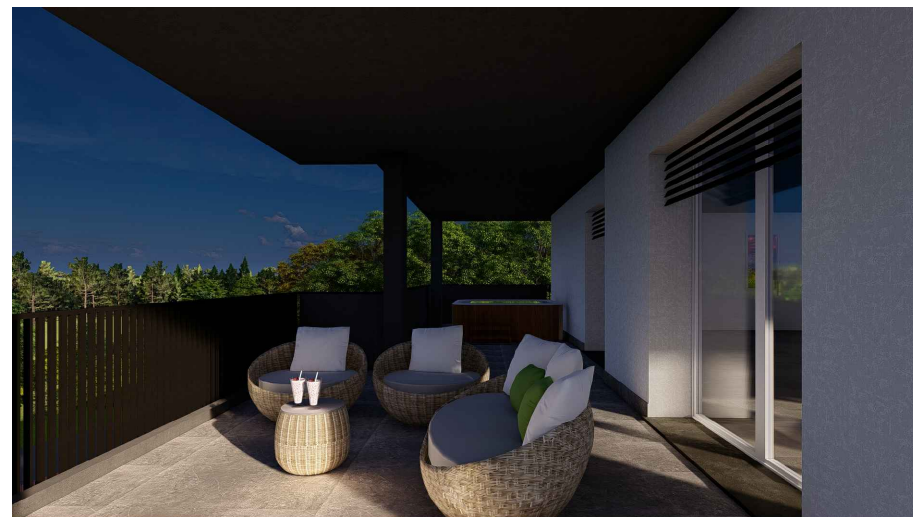

S.U. DI PROGETTO

Soggiorno/cottura	48,51 mq
Disimpegno 1	5,79 mq
Bagno 1	6,41 mq
Bagno 2	5,56 mq
Camera 1	10,20 mq
Camera 2	11,83 mq
Camera M.	15,60 mq
Terrazzo	83,57 mq
Cantina	7,08 mq

IMPRESA EDIL COLOMBELLI SRL
IL TUO ABITARE. LA NOSTRA PASSIONE