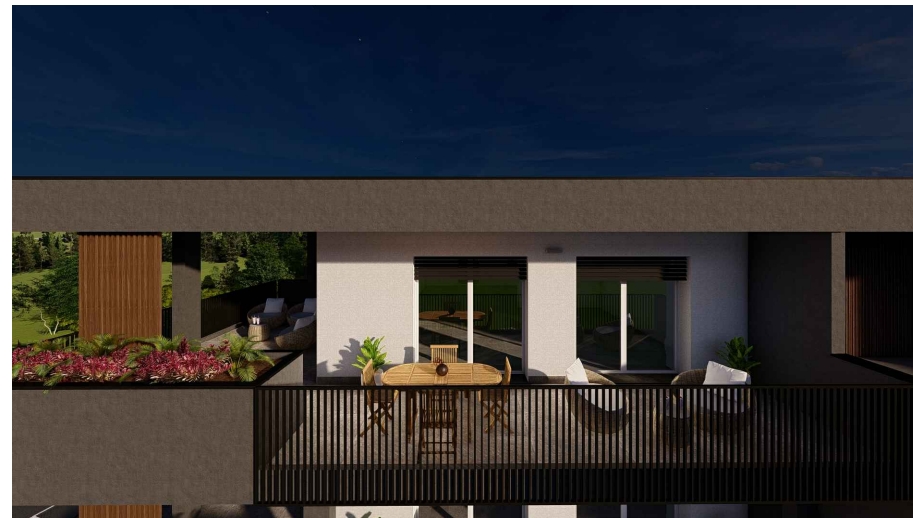

TREVIGLIO
VIA PASCOLI

RESIDENZA PASCOLI 7

APPARTAMENTO D2
PIANO TERZO

 192,80 mq

 2

 2

PIANO INTERRATO

S.U. DI PROGETTO

Soggiorno/cottura	48,51 mq
Disimpegno 1	5,79 mq
Bagno 1	6,41 mq
Bagno 2	5,56 mq
Camera 1	10,20 mq
Camera 2	11,83 mq
Camera M.	15,60 mq
Terrazzo	83,57 mq
Cantina	7,08 mq

IMPRESA EDIL COLOMBELLI SRL
IL TUO ABITARE. LA NOSTRA PASSIONE