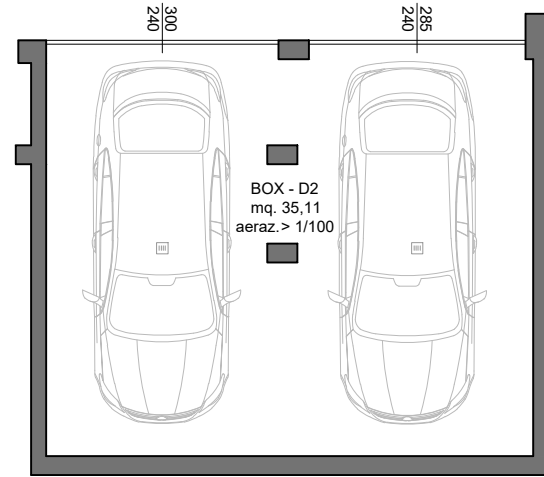

TREVIGLIO
VIA PASCOLI

RESIDENZA PASCOLI 7

APPARTAMENTO D2
PIANO TERZO

 192,80 mq

 2

 2

PIANO INTERRATO

S.U. DI PROGETTO

Soggiorno/cottura	48,51 mq
Disimpegno 1	5,79 mq
Bagno 1	6,41 mq
Bagno 2	5,56 mq
Camera 1	10,20 mq
Camera 2	11,83 mq
Camera M.	15,60 mq
Terrazzo	83,57 mq
Cantina	7,08 mq

IMPRESA EDIL COLOMBELLI SRL
IL TUO ABITARE. LA NOSTRA PASSIONE