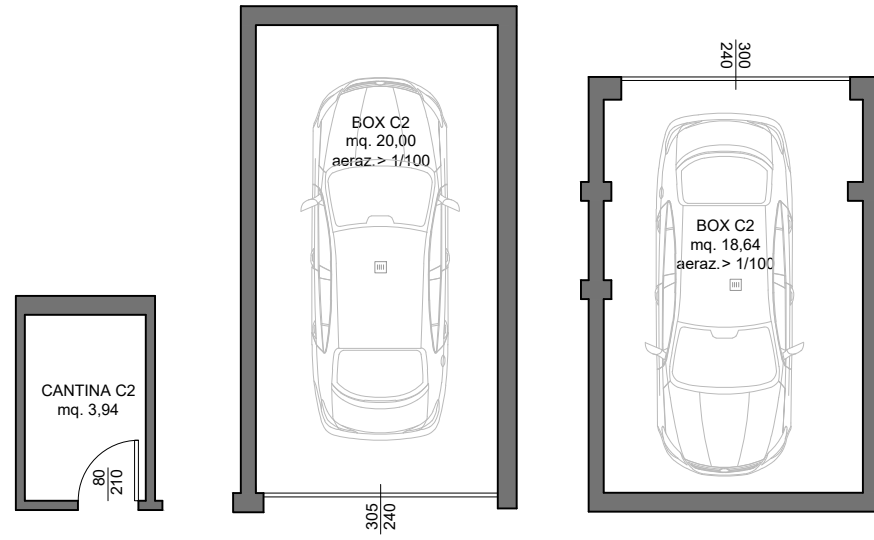

TREVIGLIO  
VIA PASCOLI

**RESIDENZA PASCOLI 7**  
APPARTAMENTO C2  
PIANO SECONDO

 182,34 mq

 2

 2

PIANO INTERRATO

PIANO SECONDO

S.U. DI PROGETTO

Soggiorno/cottura	40,85 mq
Disimpegno 1	5,60 mq
Bagno 1	6,41 mq
Bagno 2	5,56 mq
Camera 1	10,20 mq
Camera 2	11,83 mq
Camera M.	15,60 mq
Terrazzo	83,57 mq
Cantina	4,65 mq