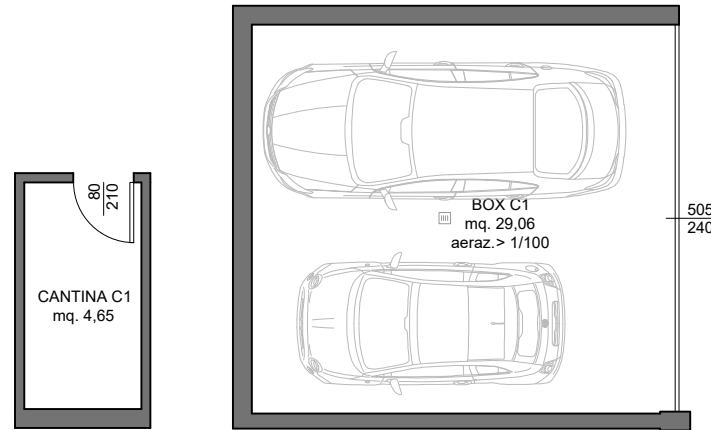

TREVIGLIO
VIA PASCOLI

RESIDENZA PASCOLI 7

APPARTAMENTO C1
PIANO SECONDO

 176,93 mq

 2

 2

PIANO INTERRATO

PIANO SECONDO

S.U. DI PROGETTO

Soggiorno/cottura	40,87 mq
Disimpegno 1	5,60 mq
Bagno 1	6,41 mq
Bagno 2	5,56 mq
Camera 1	10,23 mq
Camera 2	11,86 mq
Camera M.	15,60 mq
Terrazzo	83,57 mq
Cantina	4,65 mq