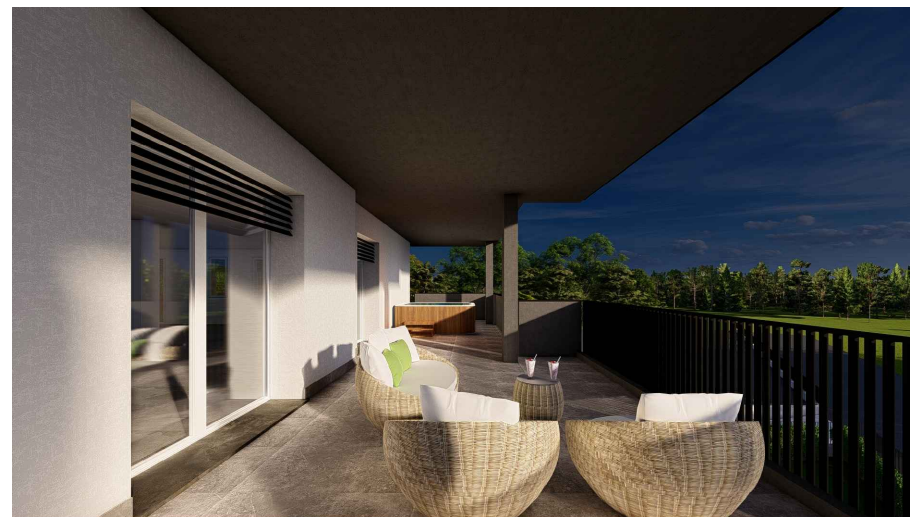

TREVIGLIO
VIA PASCOLI

RESIDENZA PASCOLI 7

APPARTAMENTO C1
PIANO SECONDO

 176,93 mq

 2

 2

PIANO INTERRATO

PIANO SECONDO