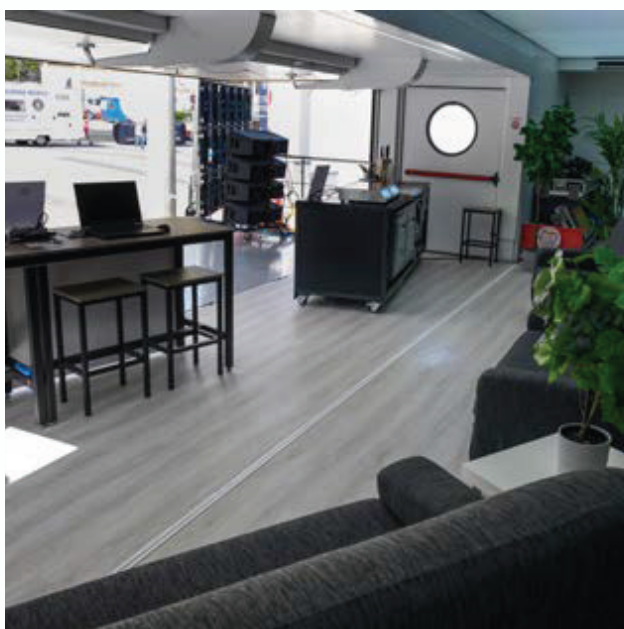

## CARATTERISTICHE

- Pavimento legno con possibilità di inserire logo aziendale illuminato
- N° 1 Plasma LCD (75 pollici)
- Macchina da caffè
- Frigo bar
- N° 2 divani
- Sedie e mangiaimpiedi
- Armadietti vari per magazzino
- Illuminazione led
- Ledwall a parete 4,5 x 2,5 m
- Diffusione audio
- Climatizzatori per caldo/freddo
- N° 2 generatori da 10 kw cad

## INTERNI

L'ampio spazio interno, completamente libero, può essere arredato ed allestito su progettazione del cliente. Il pavimento è in legno lamellare e le pareti possono essere totalmente personalizzate come da brief del cliente. All'interno si può trovare una TV da 75" con svariate predisposizioni per ulteriori punti di trasmissione immagini.

# LIVE EMOTION

*Truck*

All'esterno viene allestito un grande ledwall da 4,5x2,5 mt che permette, grazie ad un impianto regia interno, di trasmettere le immagini di ciò che accade a bordo (cooking show, concerti, talk, ecc). L'impatto mediatico che si ottiene con questo truck promozionale è di gran lunga più efficace rispetto ad ogni altro tipo di allestimento