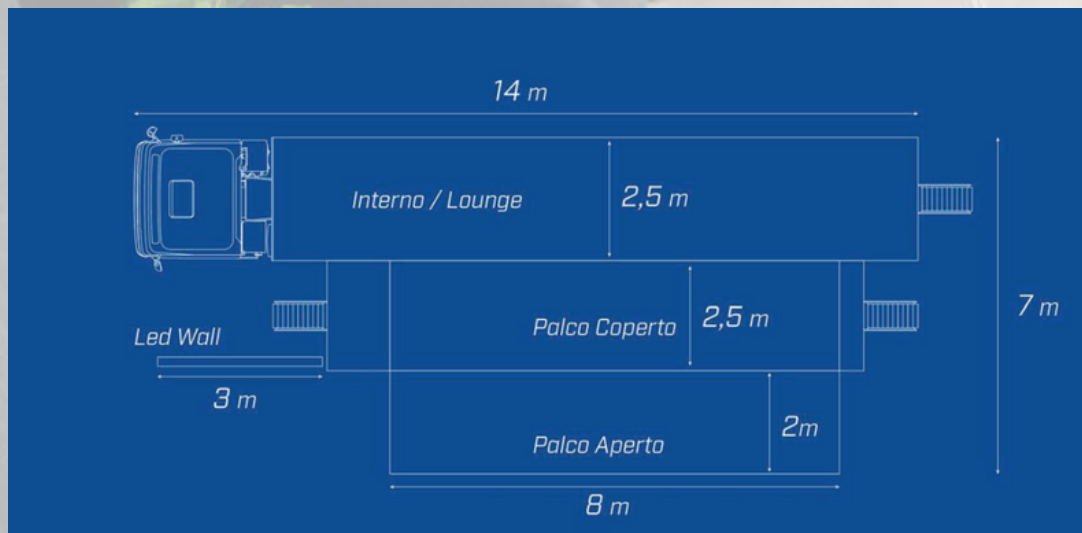

# LIVE EMOTION Truck

**14 m**

lunghezza

**3 m**

altezza

**25**

tonnellate

## TRUCK CHIUSO

14 x 2,5 m

## TRUCK APERTO

14 x 5 m

## TRUCK + PALCO

14 x 7 m