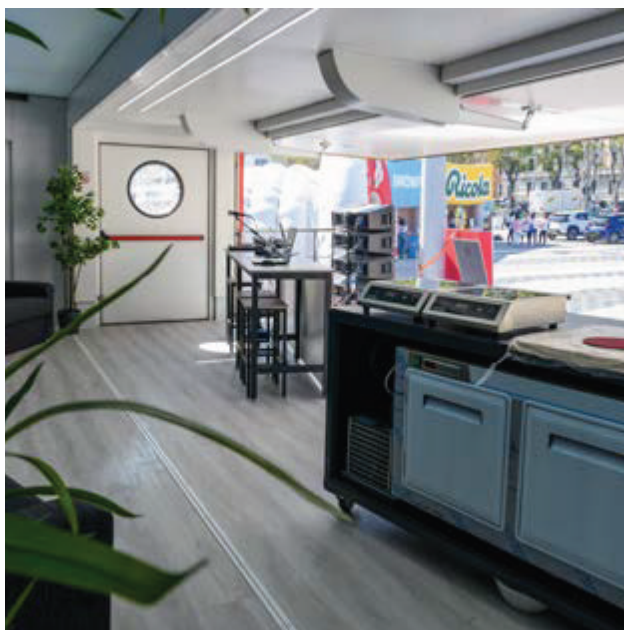

## CARATTERISTICHE

- Pavimento legno con possibilità di inserire logo aziendale illuminato
- N° 1 Plasma LCD (75 pollici)
- Macchina da caffè
- Frigo bar
- N° 2 divani
- Sedie e mangiaimpiedi
- Armadietti vari per magazzino
- Illuminazione led
- Ledwall a parete 4,5 x 2,5 m
- Diffusione audio
- Climatizzatori per caldo/freddo
- N° 2 generatori da 10 kw cad

# LIVE EMOTION *Truck*

Il **LIVE EMOTION TRUCK** si presenta con un grande palco 8 x 2 e un'ampia area hospitality che permette, soprattutto nei mesi invernali, la possibilità di lavorare con ogni temperatura esterna. E' dotato di 2 grandi scale laterali di accesso che possono essere posizionate da entrambi i lati dell'area espositiva. L'ambiente del truck è molto elegante e confortevole, nuove luci led, impianto di condizionamento e riscaldamento. L'ampia vetrata opzionale garantisce un'ottima visibilità sia interna che esterna.

# LIVE EMOTION

*Truck*

All'esterno viene allestito un grande ledwall da 4,5x2,5 mt che permette, grazie ad un impianto regia interno, di trasmettere le immagini di ciò che accade a bordo (cooking show, concerti, talk, ecc). L'impatto mediatico che si ottiene con questo truck promozionale è di gran lunga più efficace rispetto ad ogni altro tipo di allestimento