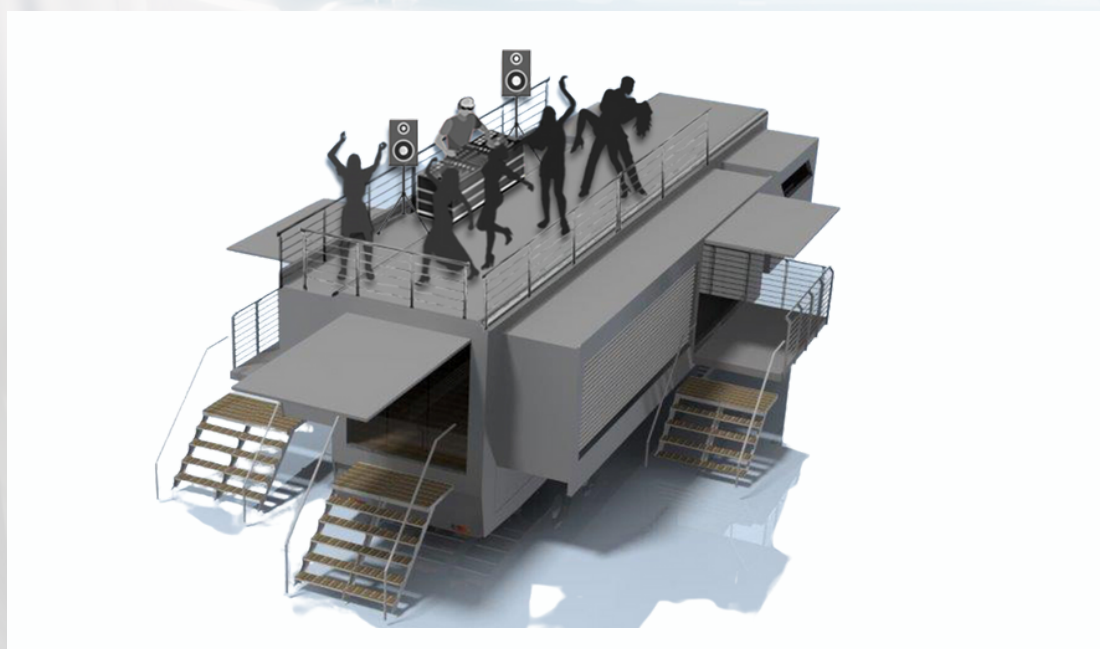

PRESTIGE
PANORAMA

Truck

SCHEDA TECNICA

PRESTIGE PANORAMA *Truck*

14 m

lunghezza

3 m

altezza

PRESTIGE PANORAMA Truck

CARATTERISTICHE

MAIN ROOM AREA

- 2 Vetrate da 5 x 2 metri panoramiche
- LEDWALL 5 x 2 metri automatico ad alta luminosità visibile di giorno
- Impianto audio filodiffusione
- Riscaldamento e Condizionamento a zone
- Scala per terrazza
- 2 Banconi Receptions
- Tavoli, sedie, sgabelli, mangiain piedi
- 2 divani a 2 posti
- e molto altro...

PRESTIGE PANORAMA Truck

VIP AREA

- Divano ad «L»
- Frigobar
- Nespresso
- Tavolo e sedie
- Monitor 65 pollici 4K per meeting
- Armadietti privacy
- Illuminazione a led a soffitto

PRESTIGE **PANORAMA** *Truck*

ESTERNI - TERRACE

- Impianto audio completo
- Impianto luci completo
- 2 Verande - Terrazza con 2 / 3 ombrelloni white e sedute

PRESTIGE PANORAMA Truck

ALCUNI EVENTI