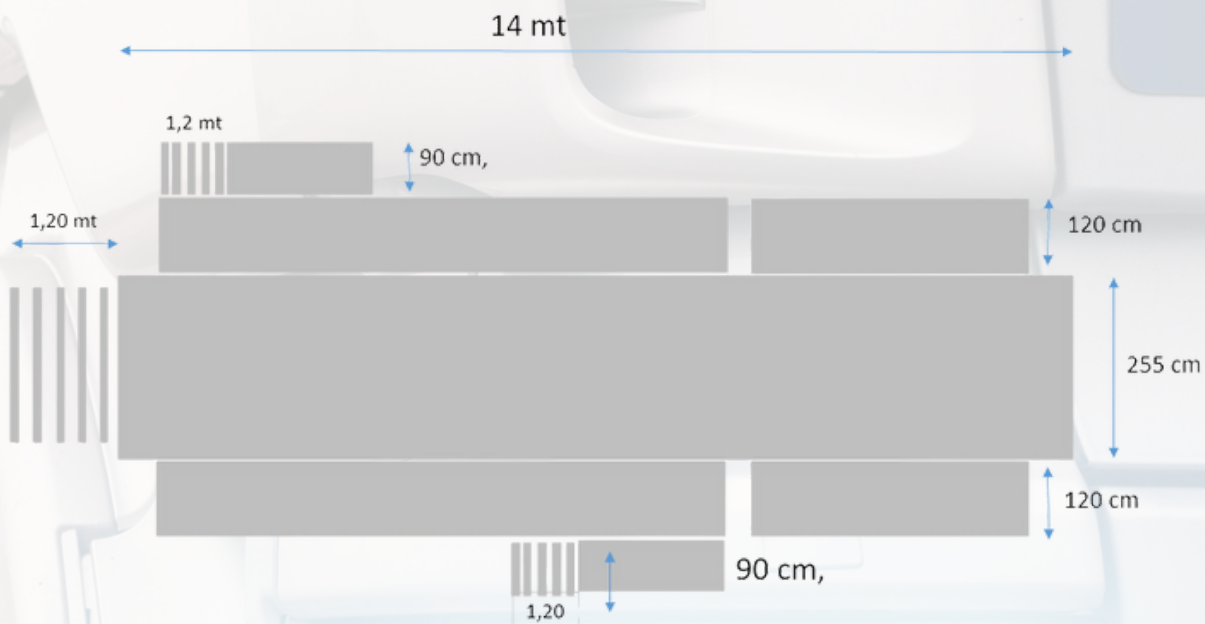

PRESTIGE
PANORAMA

Truck

SCHEDA TECNICA

PRESTIGE PANORAMA *Truck*

14 m

lunghezza

3 m

altezza

25

tonnellate

TRUCK CHIUSO

14 x 2,5 m

TRUCK APERTO

14 x 5 m

TRUCK + VETRATE

14 x 6,90 m

PRESTIGE PANORAMA Truck

CARATTERISTICHE

MAIN ROOM AREA

- 2 Vetrate da 5 x 2 metri panoramiche
- LEDWALL 5 x 2 metri automatico ad alta luminosità visibile di giorno
- Impianto audio filodiffusione
- Riscaldamento e Condizionamento a zone
- Scala per terrazza
- 2 Banconi Receptions
- Tavoli, sedie, sgabelli, mangiain piedi
- 2 divani a 2 posti
- e molto altro...

PRESTIGE PANORAMA Truck

VIP AREA

- Divano ad «L»
- Frigobar
- Nespresso
- Tavolo e sedie
- Monitor 65 pollici 4K per meeting
- Armadietti privacy
- Illuminazione a led a soffitto

PRESTIGE **PANORAMA** *Truck*