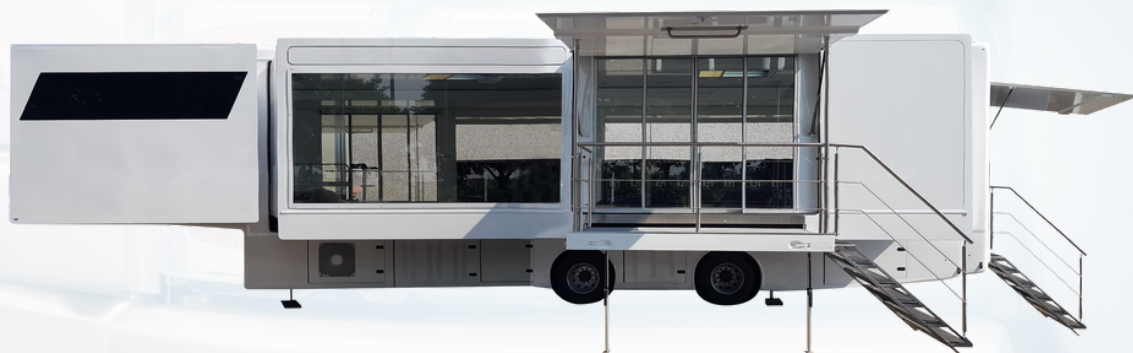

PRESTIGE
PANORAMA

Truck

SCHEDA TECNICA

PRESTIGE PANORAMA *Truck*

14 m

lunghezza

3 m

altezza

25

tonnellate

TRUCK CHIUSO

14 x 2,5 m

TRUCK APERTO

14 x 5 m

TRUCK + VETRATE

14 x 6,90 m

PRESTIGE PANORAMA Truck

CARATTERISTICHE

MAIN ROOM AREA

- 2 Vetrate da 5 x 2 metri panoramiche
- LEDWALL 5 x 2 metri automatico ad alta luminosità visibile di giorno
- Impianto audio filodiffusione
- Riscaldamento e Condizionamento a zone
- Scala per terrazza
- 2 Banconi Receptions
- Tavoli, sedie, sgabelli, mangiain piedi
- 2 divani a 2 posti
- e molto altro...

PRESTIGE PANORAMA Truck

VIP AREA

- Divano ad «L»
- Frigobar
- Nespresso
- Tavolo e sedie
- Monitor 65 pollici 4K per meeting
- Armadietti privacy
- Illuminazione a led a soffitto

PRESTIGE **PANORAMA** *Truck*