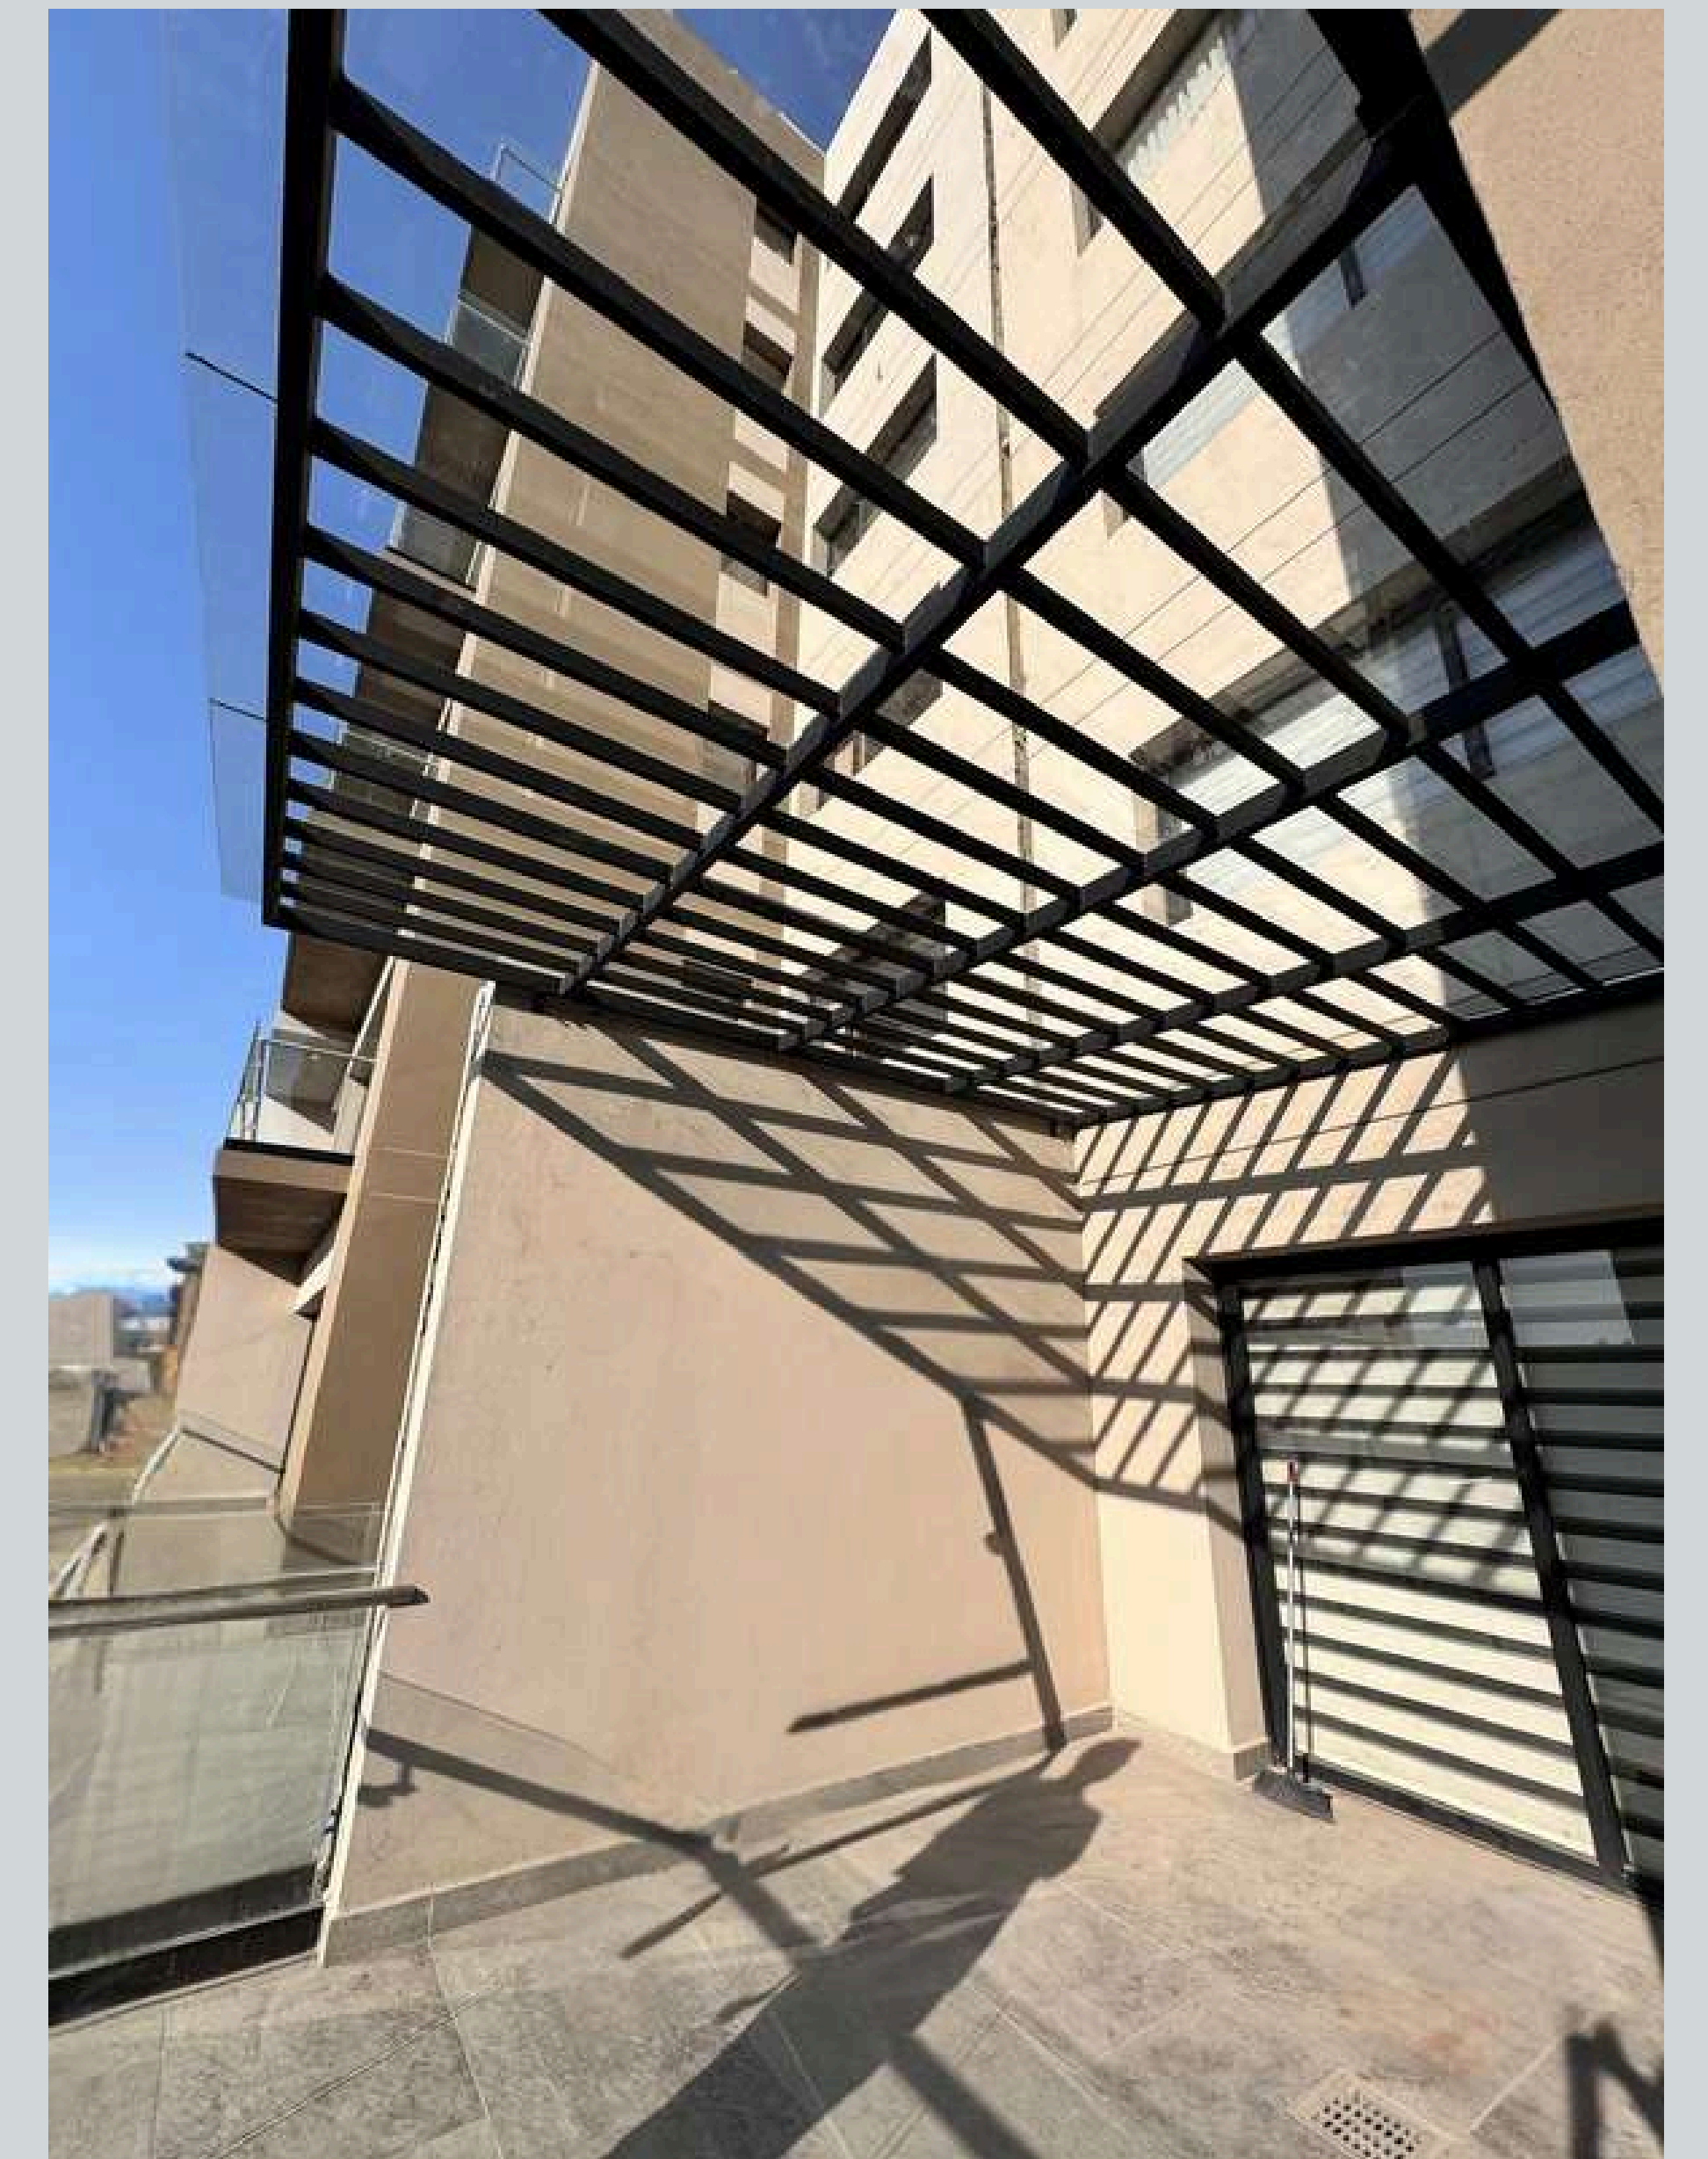

Pérgolas Canastillas de Madera

Pérgola de vigas abiertas

Diseñadas con vigas transversales limpias, estas pérgolas crean una estructura ligera y contemporánea que aporta sombra y carácter al espacio. Pueden realizarse únicamente en acero para un estilo más minimalista o incorporar vigas de PVC tipo madera para añadir calidez sin perder durabilidad

Pérgolas de acceso

Diseñadas como pasillos cubiertos, estas pérgolas marcan el recorrido hacia una entrada con estética limpia. Funcionan como guía visual y protección, integrándose con elegancia a cualquier fachada.