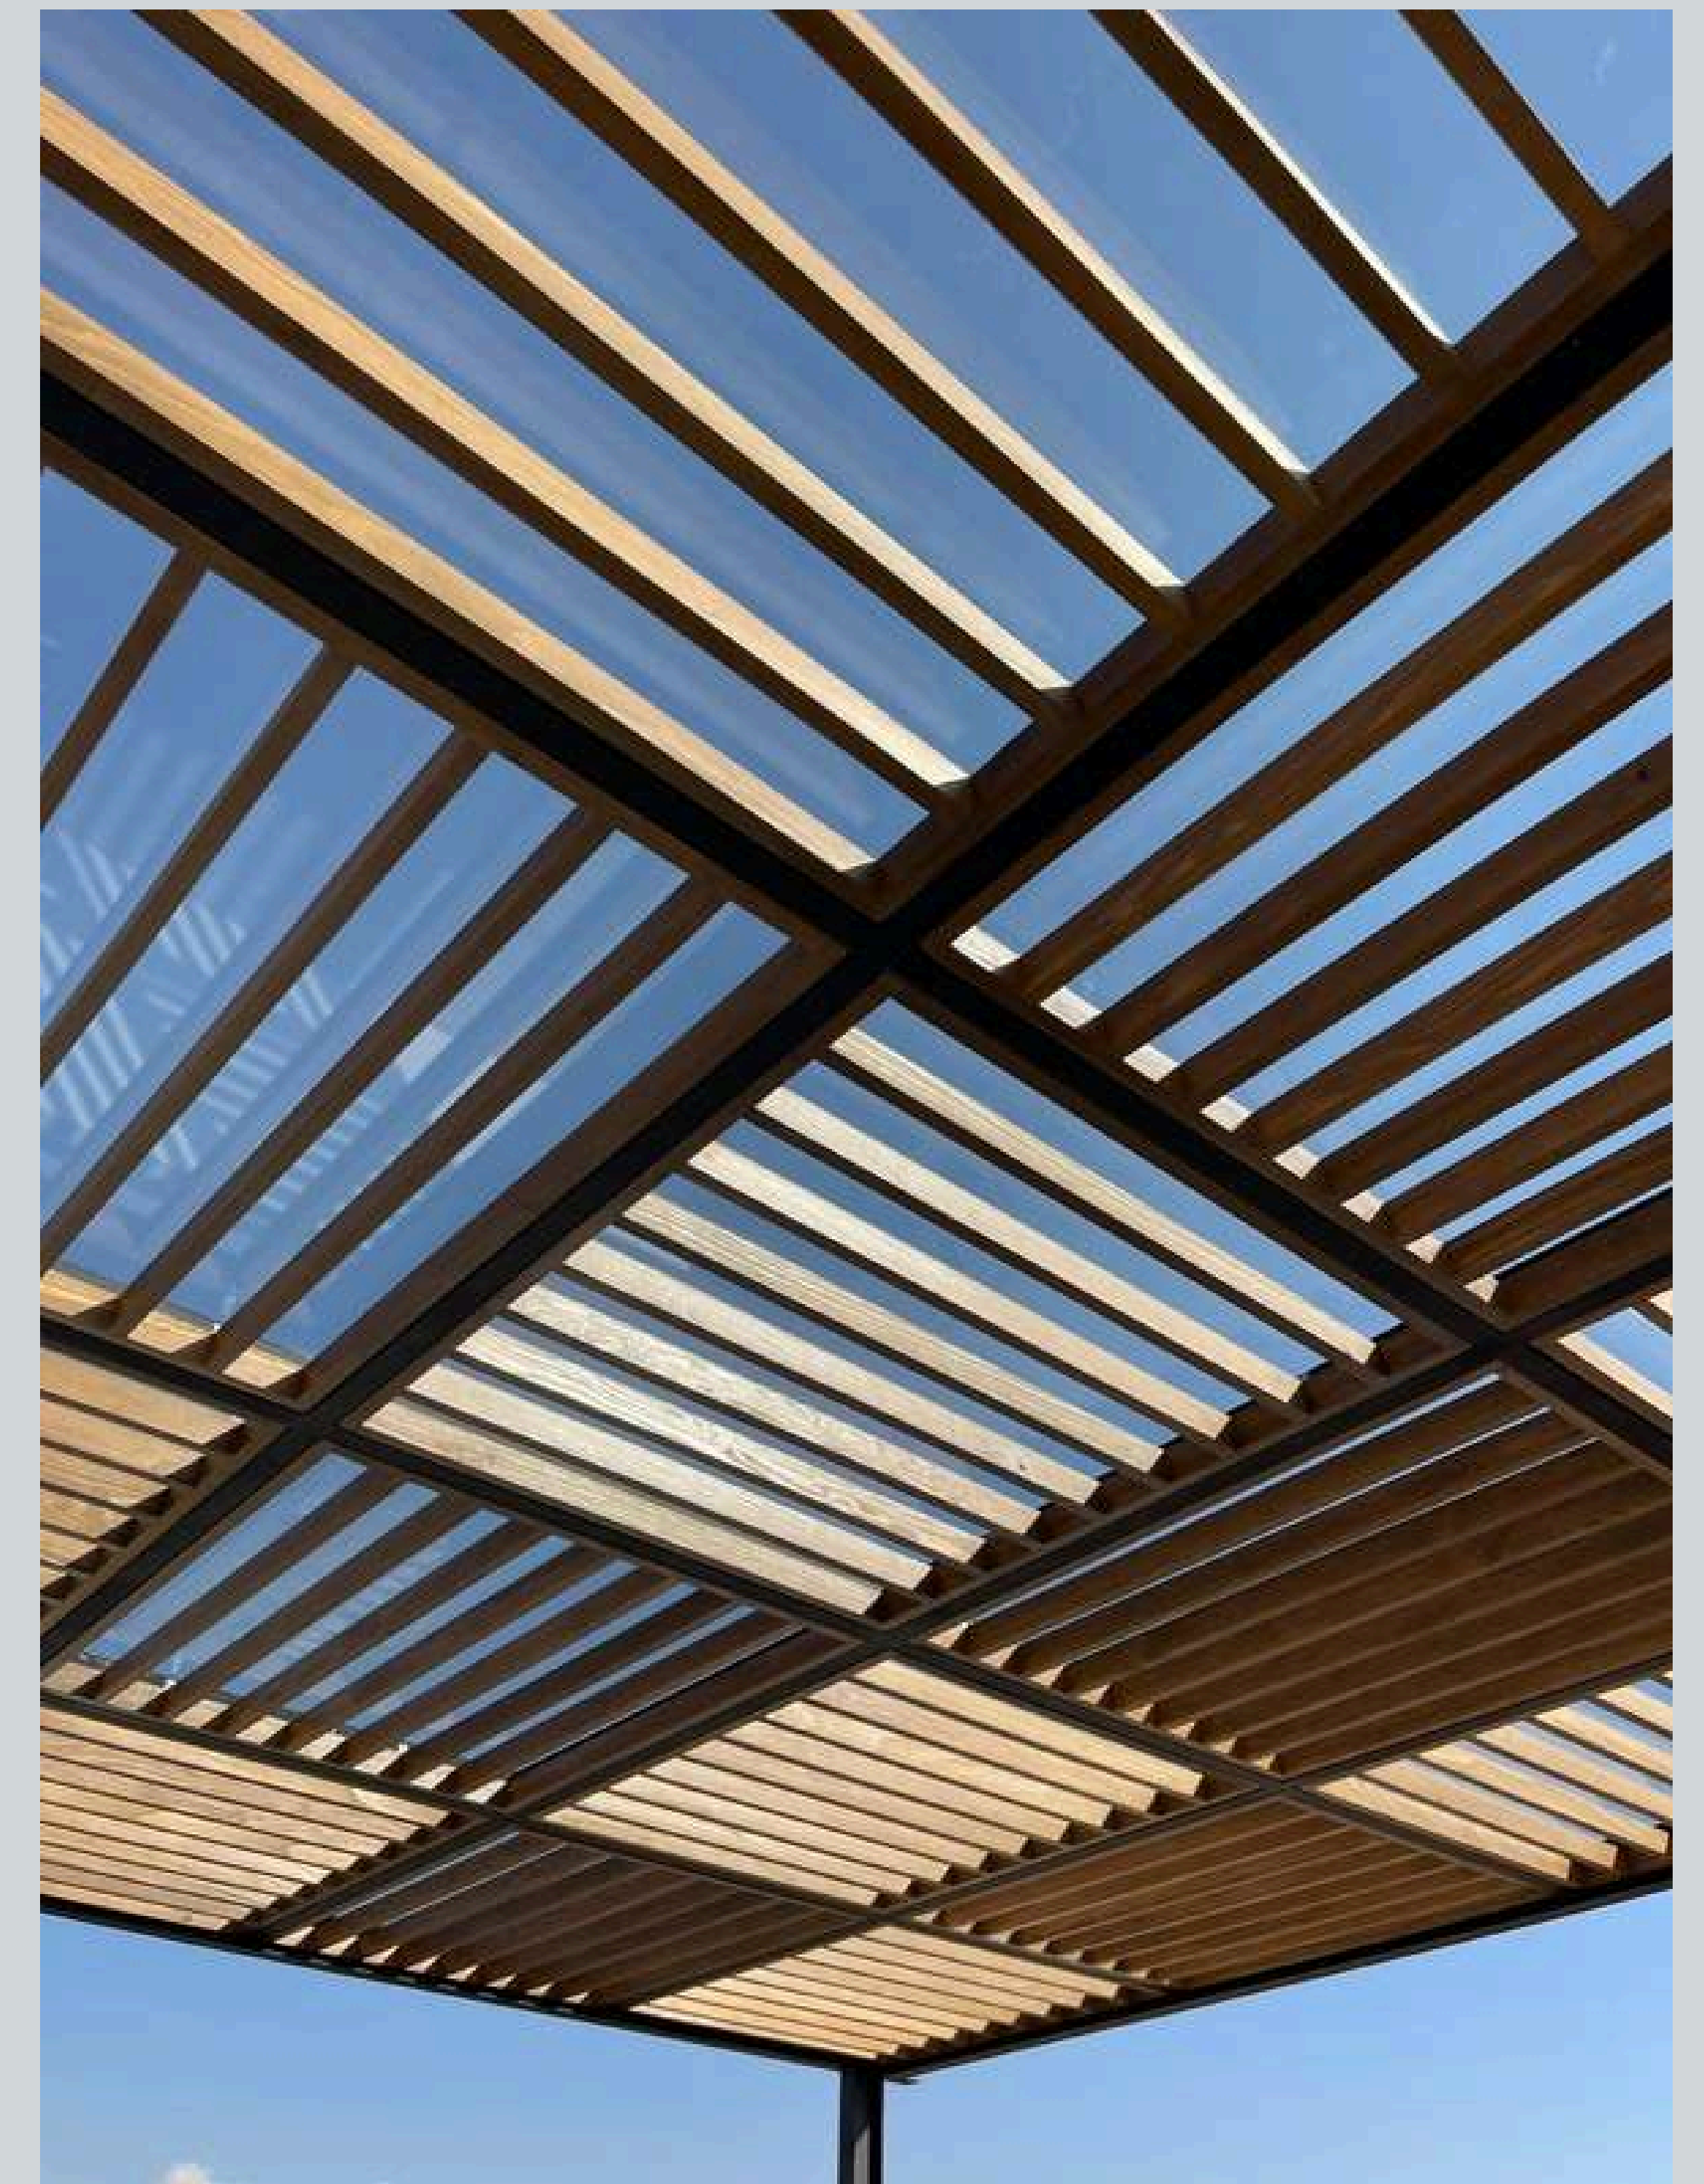

Pérgolas

Pérgolas Canastillas de Madera

Estas pérgolas se distinguen por sus canastillas de madera en diseño cuadrículado y cubiertas de cristal templado con película de ozono, que ofrece protección contra los rayos UV.