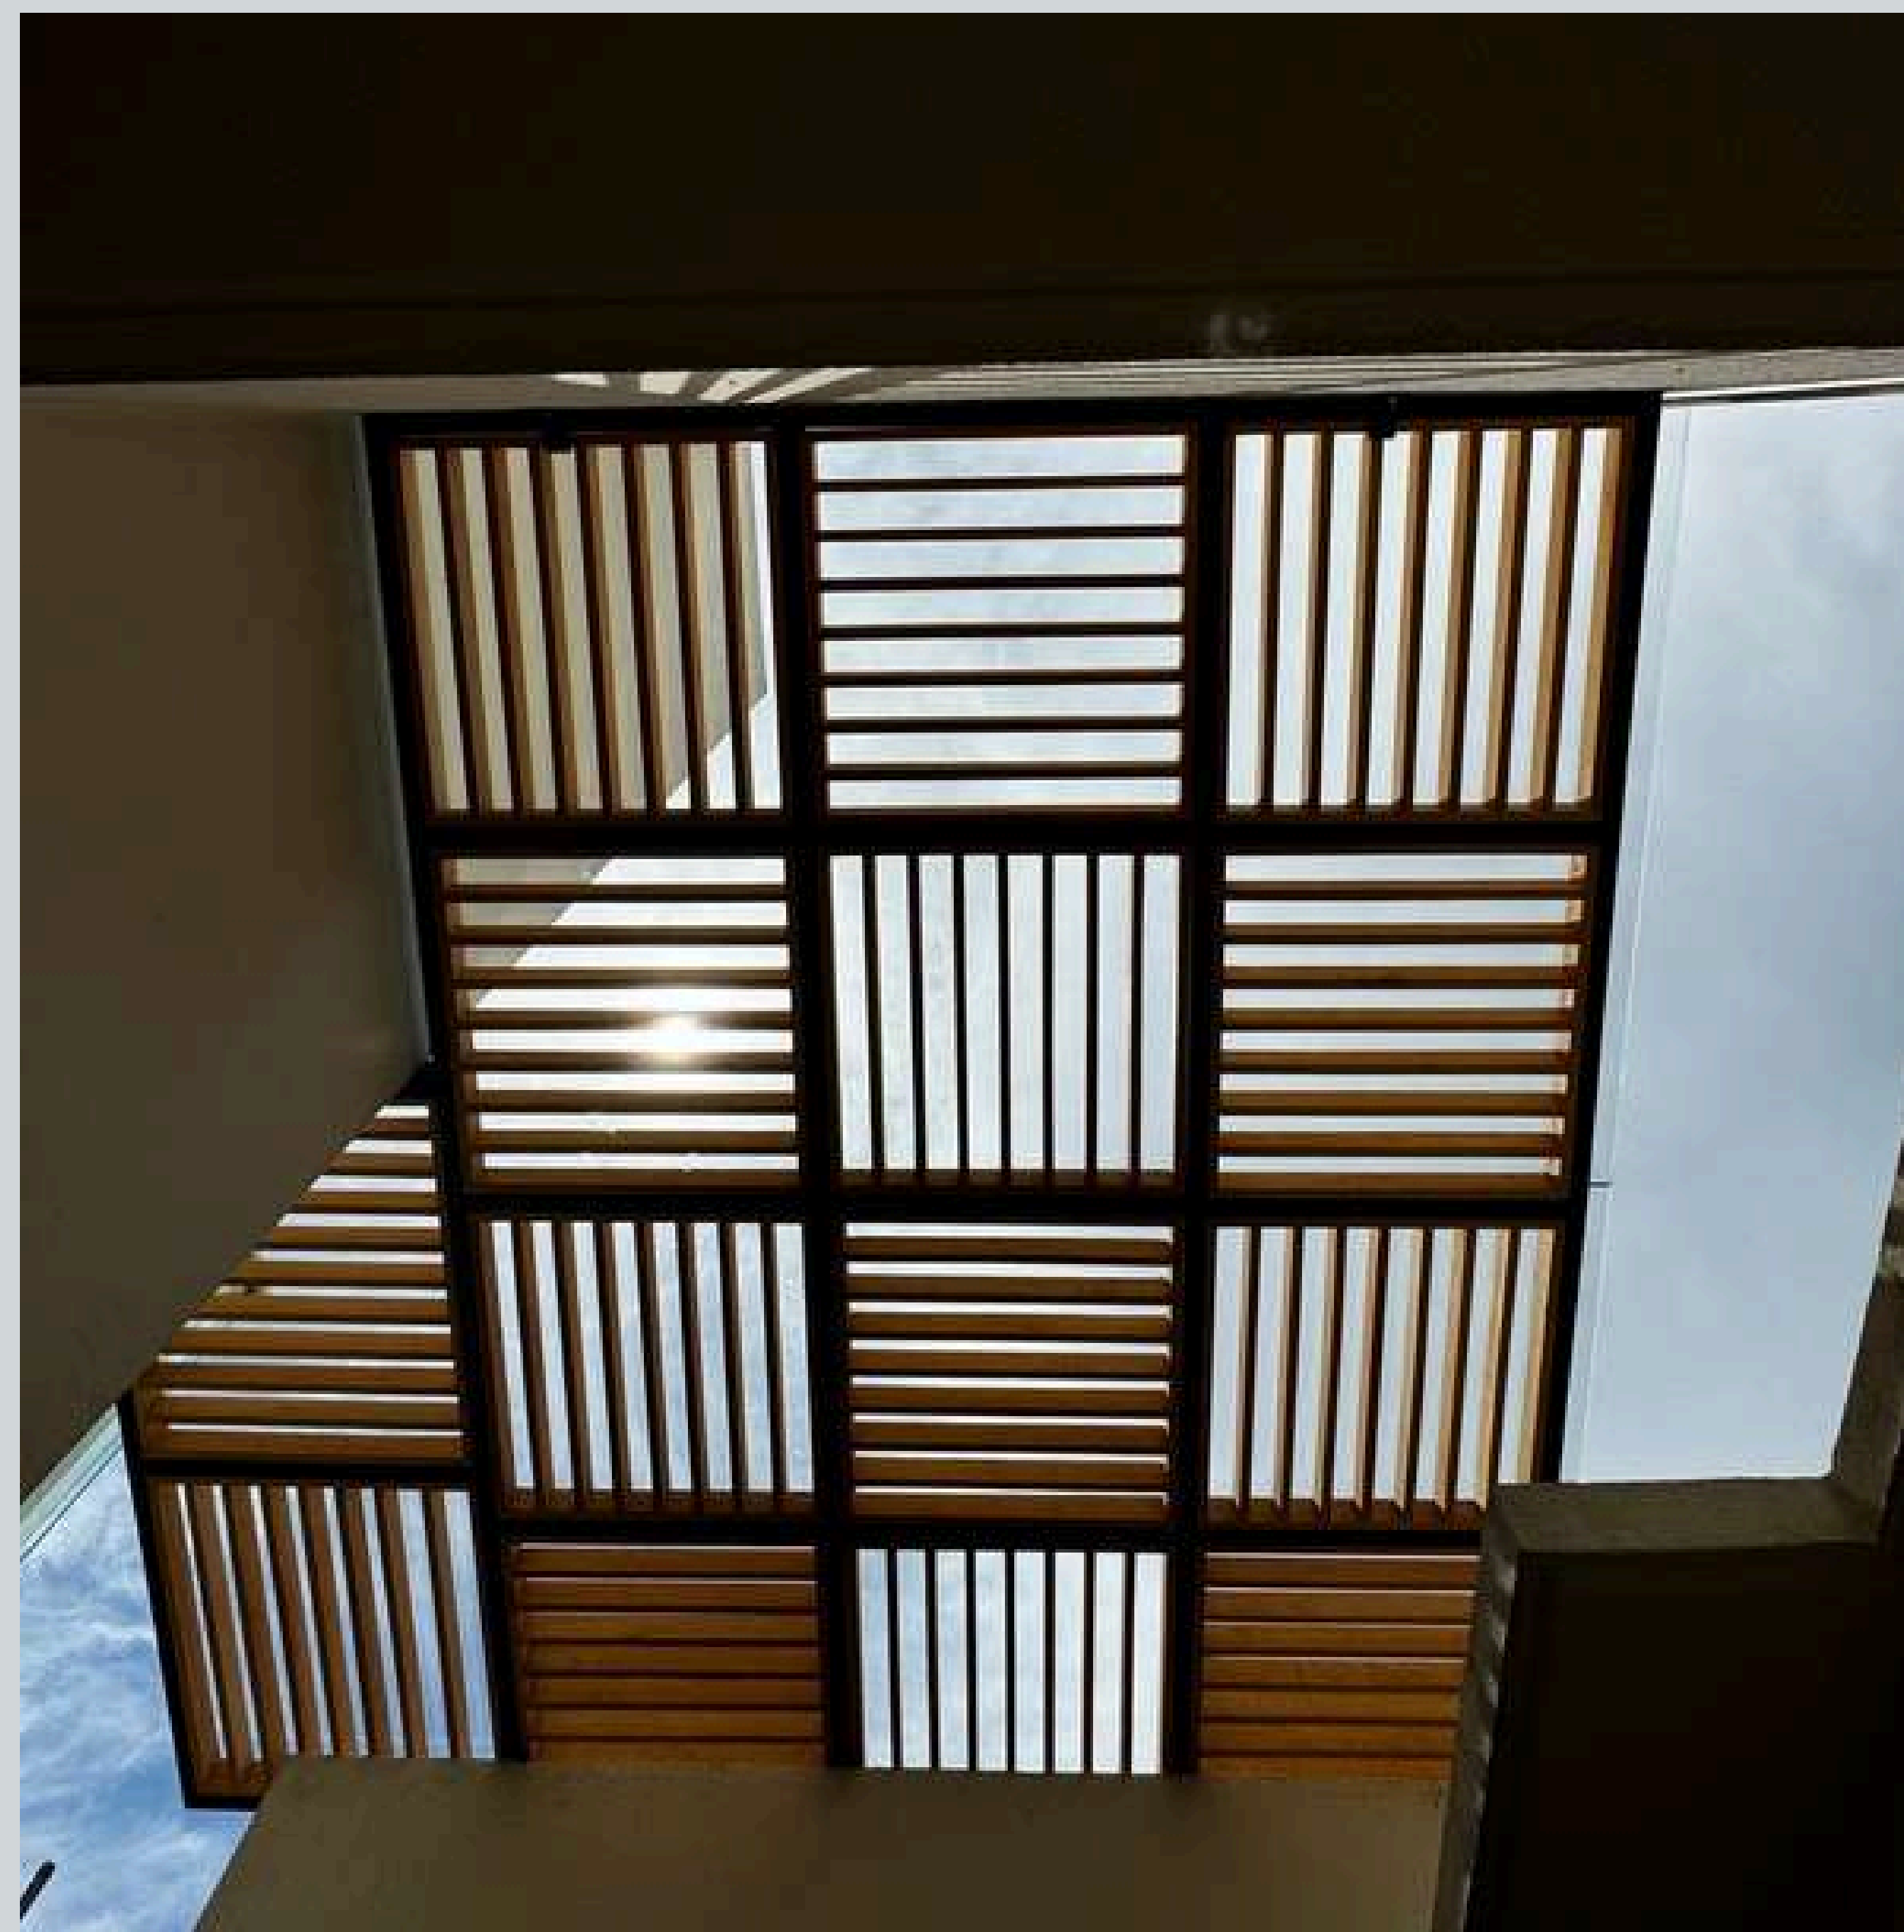

Pérgolas Canastillas de Madera

Estas pérgolas se distinguen por sus canastillas de madera en diseño cuadrículado y cubiertas de cristal templado con película de ozono, que ofrece protección contra los rayos UV.

Pérgolas Canastillas de Madera

Pérgola de vigas abiertas

Diseñadas con vigas transversales limpias, estas pérgolas crean una estructura ligera y contemporánea que aporta sombra y carácter al espacio. Pueden realizarse únicamente en acero para un estilo más minimalista o incorporar vigas de PVC tipo madera para añadir calidez sin perder durabilidad

Pérgolas de acceso

Diseñadas como pasillos cubiertos, estas pérgolas marcan el recorrido hacia una entrada con estética limpia. Funcionan como guía visual y protección, integrándose con elegancia a cualquier fachada.