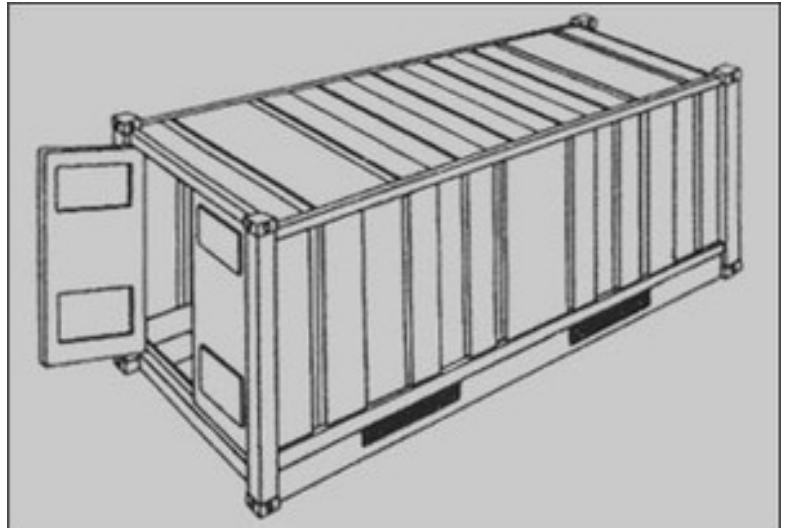

Outils Sans Frontières OSF

Nos containers

Container 20'

Dimensions intérieures:

Longueur 5,90 m
Largeur 2,35 m
Hauteur 2,39 m

Dimensions aux portes :

Largeur 2,34 m
Hauteur 2,28 m

Volume 33,2 m³
Net max 21,770 to
Tare env. 2.230 Kg

Container 40'

Dimensions intérieures:

Longueur 12,03 m
Largeur 2,35 m
Hauteur 2,39 m

Dimensions aux portes :

Largeur 2,34 m
Hauteur 2,28 m

Volume 67,3 m³
Net max 26,780 to
Tare env. 3.700 Kg