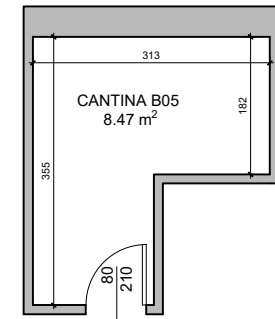

GRASSOBBIO  
Via Anna Costanza Baldry

**RESIDENZA GAIA**  
APPARTAMENTO B5  
BILOCALE - PIANO PRIMO

-  87.48 mq
-  1
-  1

S.U. DI PROGETTO	
Soggiorno/Cottura	26.74 mq
Disimpegno	1.32 mq
Bagno	5.58 mq
Camera M	15.34 mq
Balcone	14.08 mq
Cantina	8.47 mq

PIANO PRIMO - appartamento B5

PIANO INTERRATO

PLANIMETRIA GENERALE - Piano interrato

PLANIMETRIA GENERALE - Piano primo

**EDILCOLOMBELLI** SRL  
Il tuo abitare. La nostra passione.

www.edilcolombelli.it  
info@edilcolombelli.it  
Grassobbio, via Roma 8  
035.04.02.809  
PIVA: 02524340169