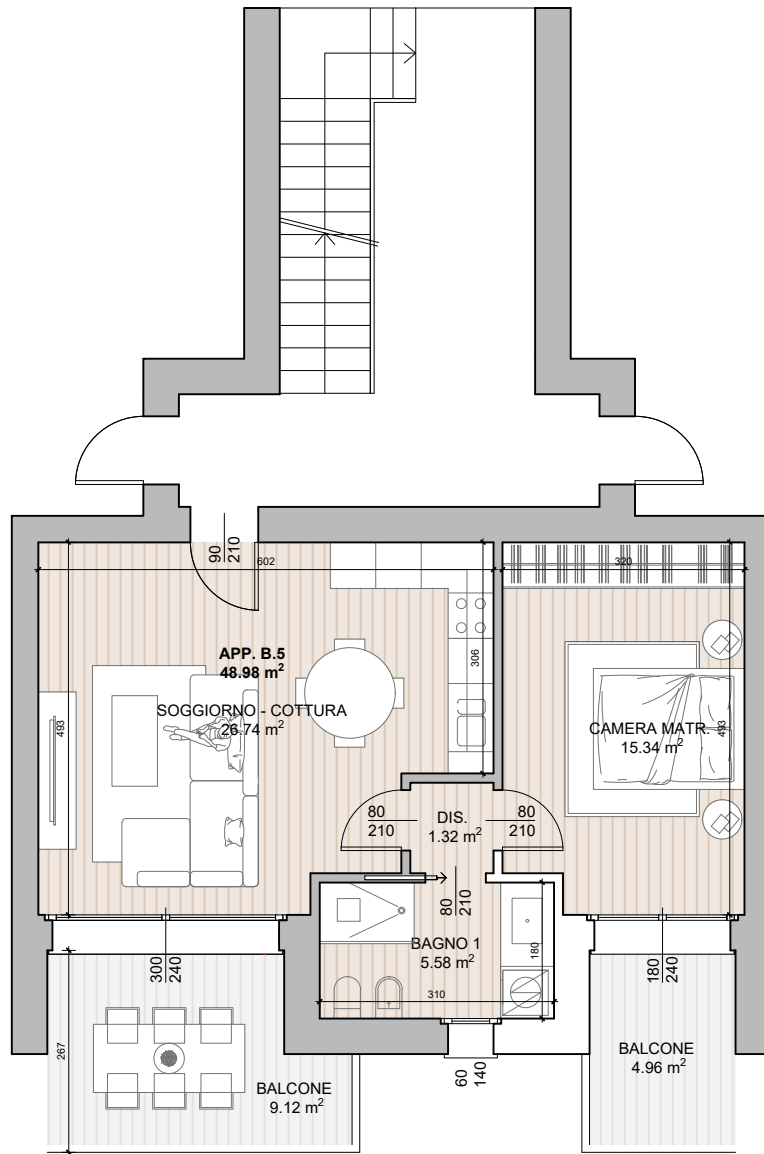

GRASSOBBIO  
Via Anna Costanza Baldry

**RESIDENZA GAIA**  
APPARTAMENTO B5  
BILOCALE - PIANO PRIMO

-  87.48 mq
-  1
-  1

S.U. DI PROGETTO	
Soggiorno/Cottura	26.74 mq
Disimpegno	1.32 mq
Bagno	5.58 mq
Camera M	15.34 mq
Balcone	14.08 mq
Cantina	8.47 mq

PIANO PRIMO - appartamento B5

PIANO INTERRATO

PLANIMETRIA GENERALE - Piano interrato

PLANIMETRIA GENERALE - Piano primo

**EDILCOLOMBELLI** SRL  
Il tuo abitare. La nostra passione.

www.edilcolombelli.it  
info@edilcolombelli.it  
Grassobbio, via Roma 8  
035.04.02.809  
PIVA: 02524340169