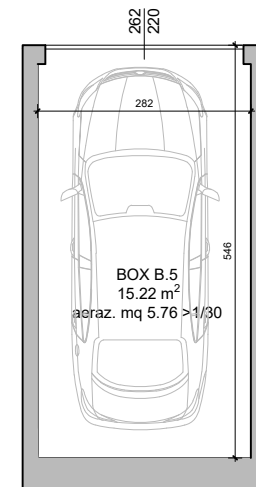

GRASSOBBIO  
Via Anna Costanza Baldry

**RESIDENZA GAIA**  
APPARTAMENTO B5  
BILOCALE - PIANO PRIMO

-  87.48 mq
-  1
-  1

S.U. DI PROGETTO	
Soggiorno/Cottura	26.74 mq
Disimpegno	1.32 mq
Bagno	5.58 mq
Camera M	15.34 mq
Balcone	14.08 mq
Cantina	8.47 mq

PIANO PRIMO - appartamento B5

PIANO INTERRATO

PLANIMETRIA GENERALE - Piano interrato

PLANIMETRIA GENERALE - Piano primo

**EDILCOLOMBELLI** SRL  
Il tuo abitare. La nostra passione.

www.edilcolombelli.it  
info@edilcolombelli.it  
Grassobbio, via Roma 8  
035.04.02.809  
PIVA: 02524340169