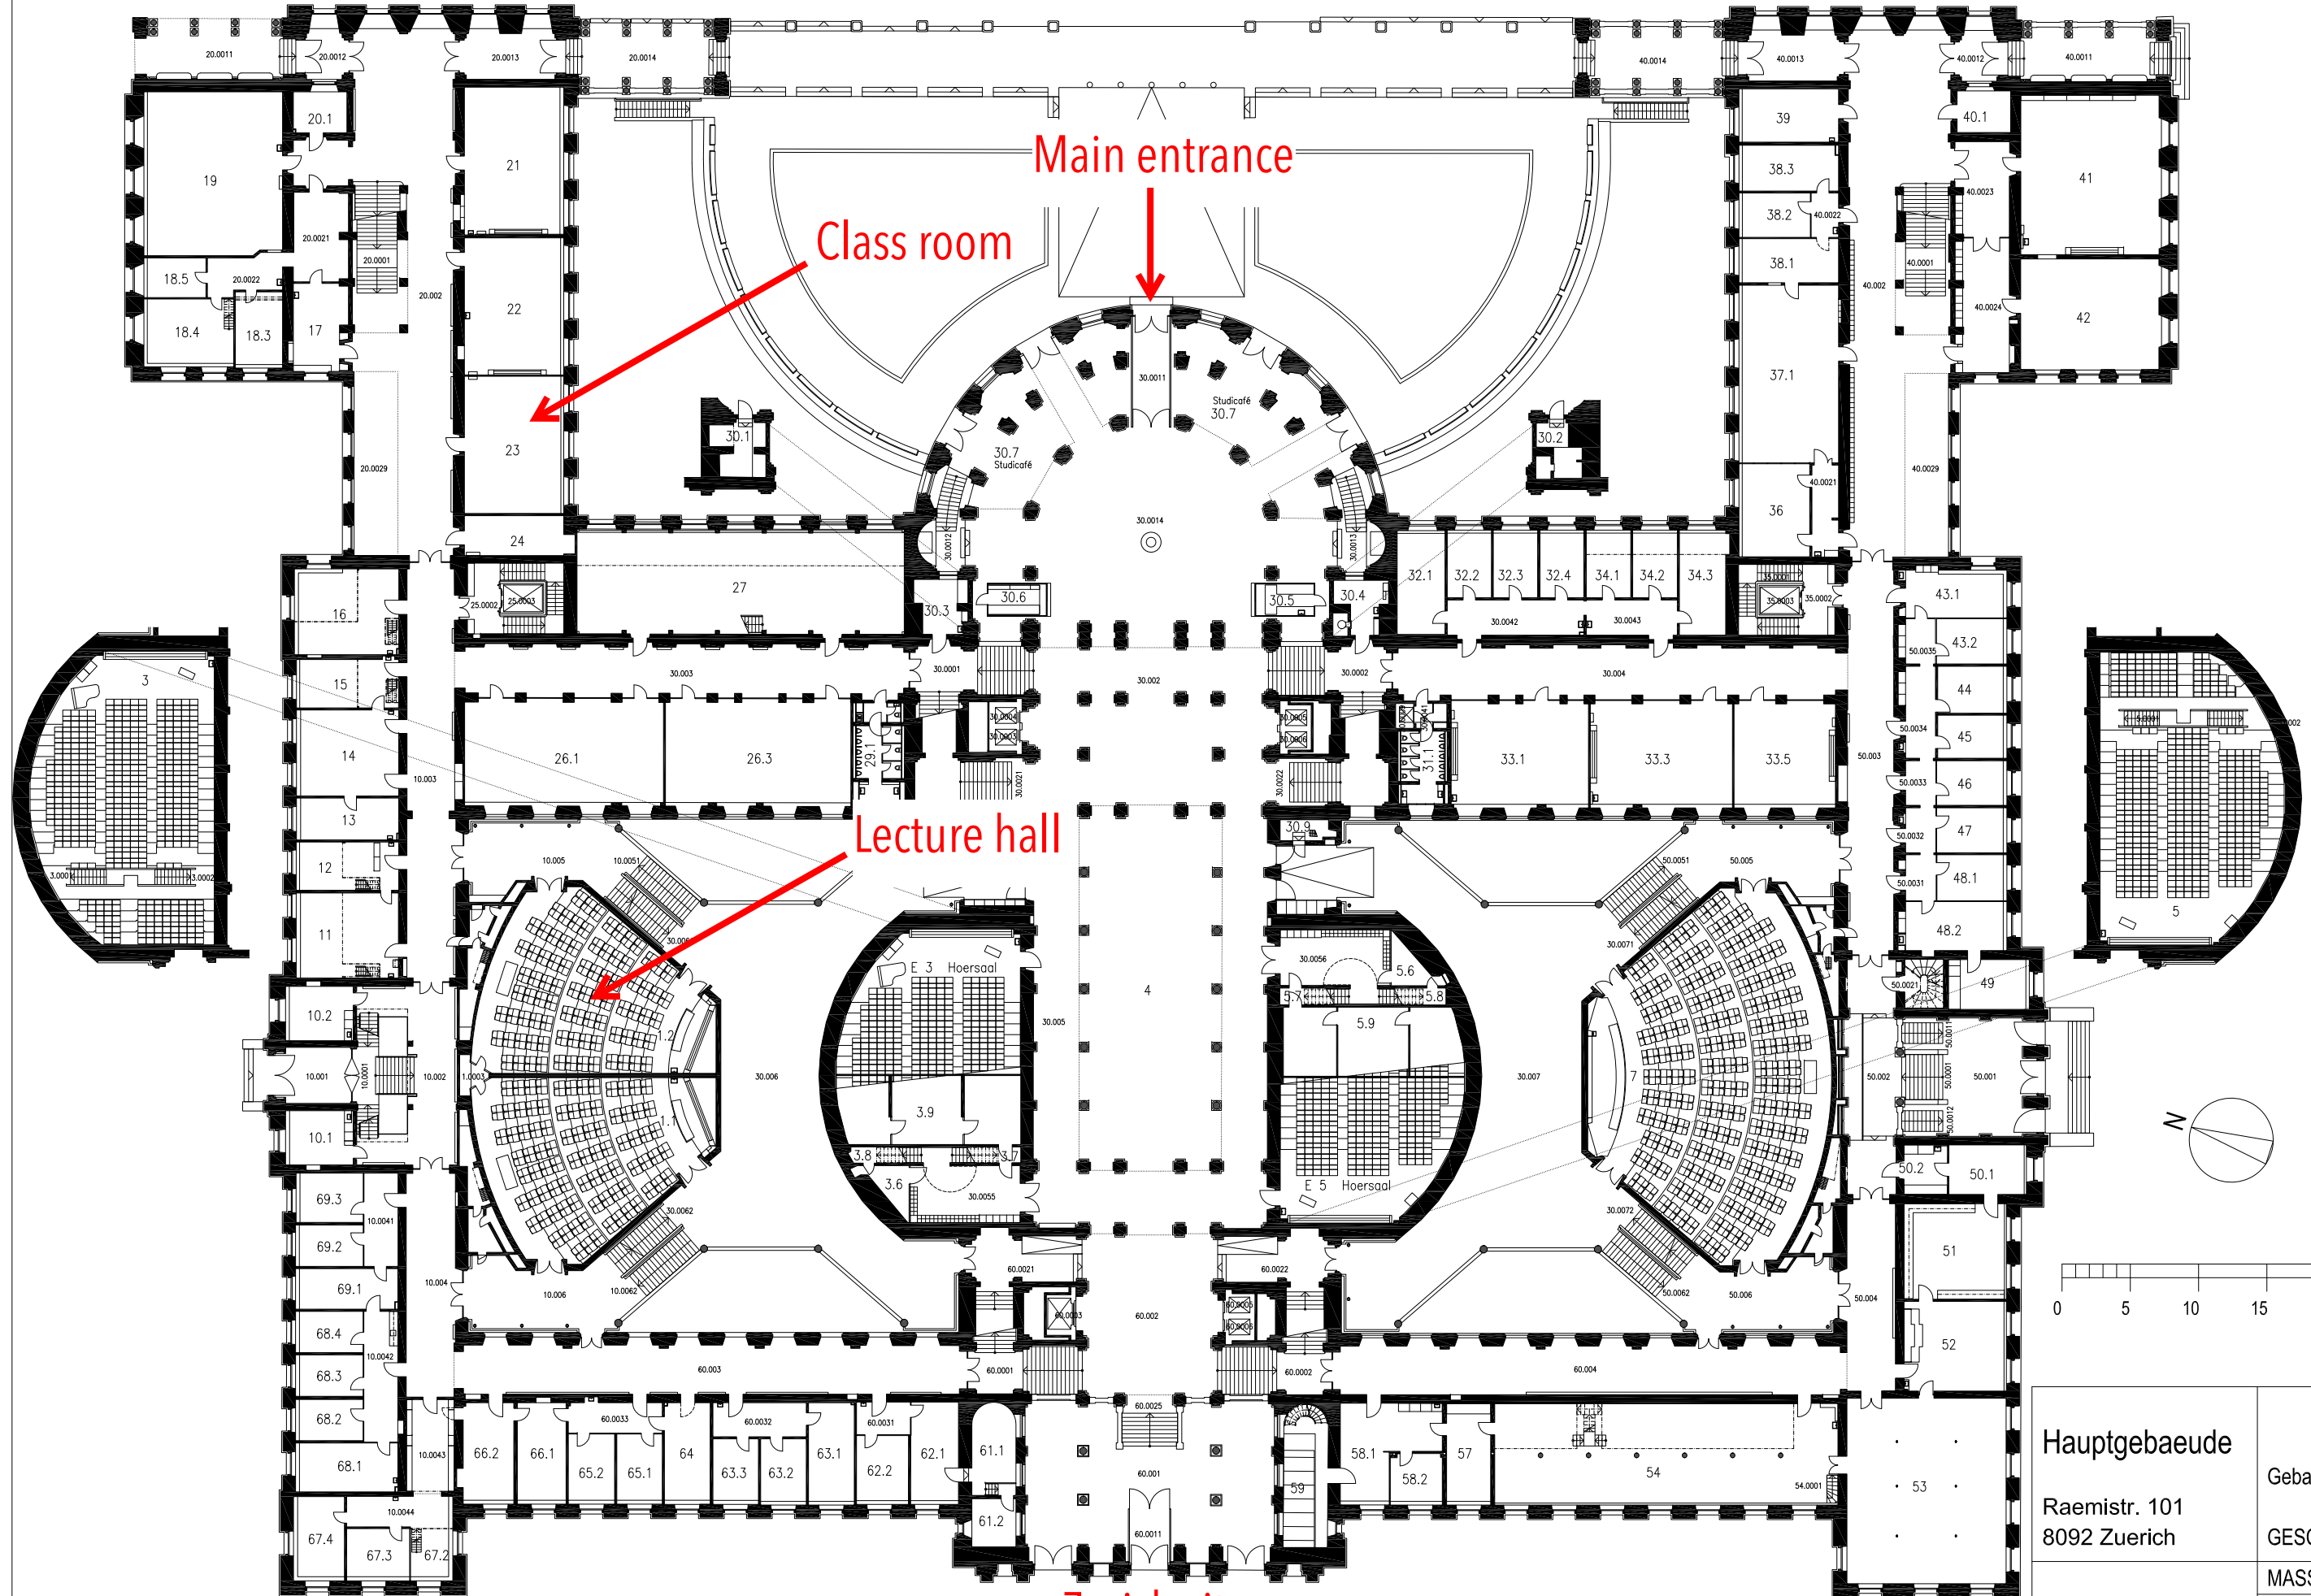

Rämistrasse

Main entrance

Class room

Lecture hall

Zurich city

Hauptgebäude	HG
Raemistr. 101 8092 Zuerich	Gebäude Lz. 4110
	E
	GESCHOSS
	MASSTAB: 1:X
	PLAN NR: 780
	DATUM: 12.12.2012
Rev.:	25.04.2013/DU 02.02.2015/BA 10.10.2017/BA