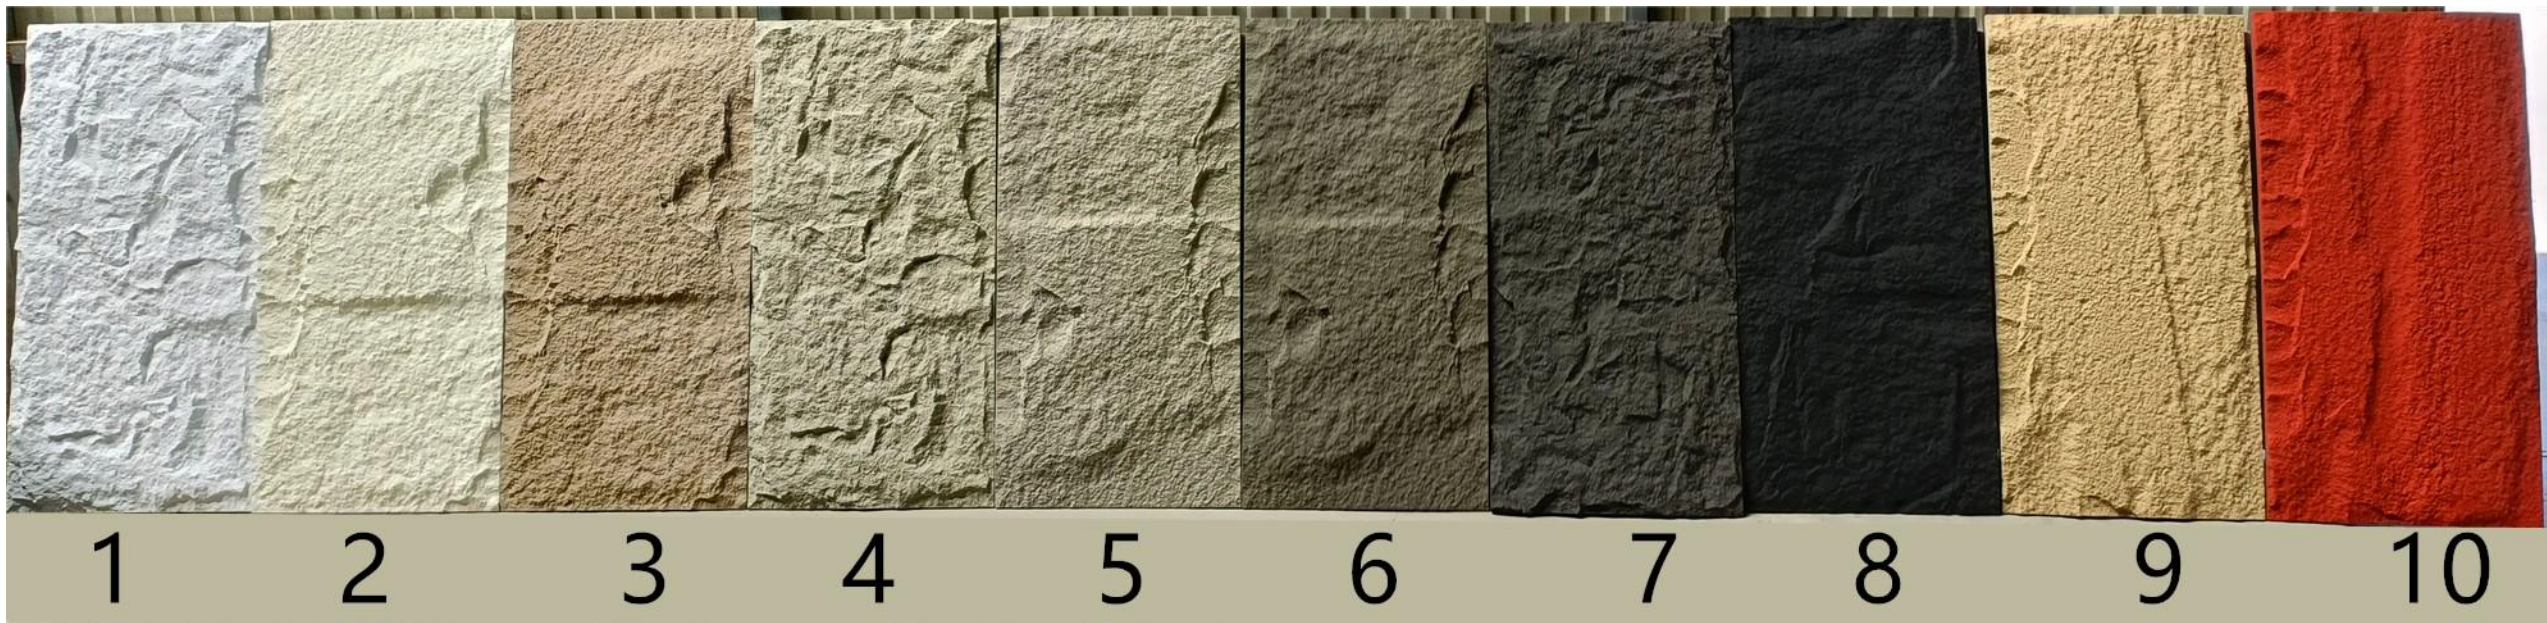

Jiangsu Huiquan trade co.,ltd

Lina Kong

lina@klnmr.com

whatsapp/phone 0086-15261100105

PU WALL PANEL

10 colors can choose

蘑菇石

A: 1200*600*60mm
1200*600*100mm

石皮

B: 1200*600*20mm
1200*600*30mm
1200*600*50mm

C: 1200*600*25mm

D: 1200*600*35mm

E: 1200*600*25mm

F: 1200*600*25mm

G: 1200*600*50mm

H: 900*220*25mm

九宫格

I: 1200*600*30mm

J: 1200*600*30mm