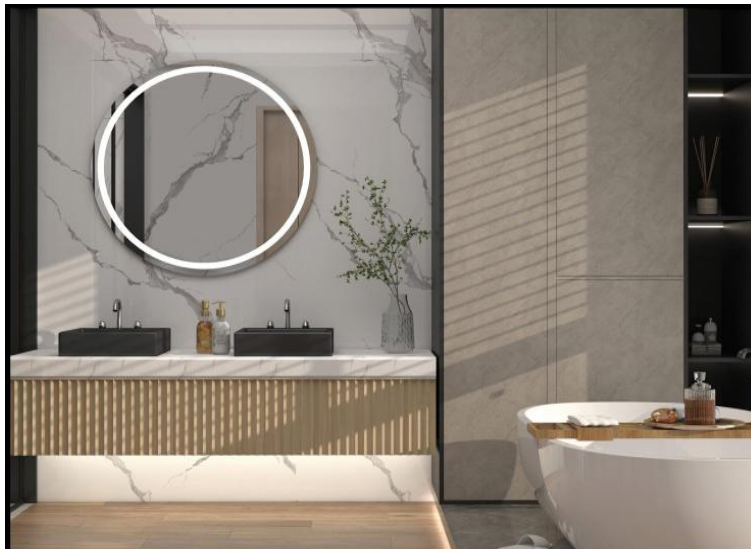

2600mm

编号: DY2002
规格: 1260X2600MM
上下左右无限连

山月映石
The mountain moon reflects the stone

奢石系列 Luxury Stone Series

编号: DY2003
规格: 1260X2600MM
上下左右无限连

卡塔金
Katakin

编号: DY2004
规格: 1260X2600MM

卡拉拉白
Carla White