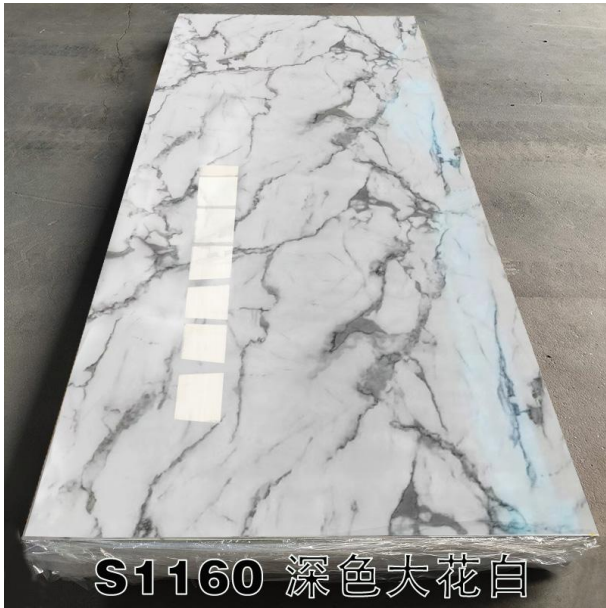

防潮防霉

长效抵抗霉菌侵蚀, 胶体无杂质、无气孔、光泽度高、更显品质, 告别霉菌, 居家更舒心。

质地细腻 胶体光滑

高粘度/承重强

拉倒5倍游刃有余

弹性好, 防开裂

普通颜色 Ordinary color

S1160 深色大花白