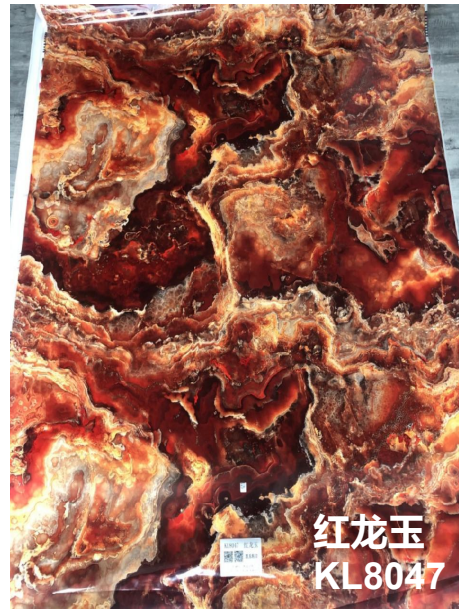

红花冰玉
KL8060

金啡
KL8054-1

金啡
KL8054

玉冰花
KL8060-1

普通颜色 Ordinary color

玉冰花
KL8050

松香玉
KL8049-2

松香玉
KL8049-1