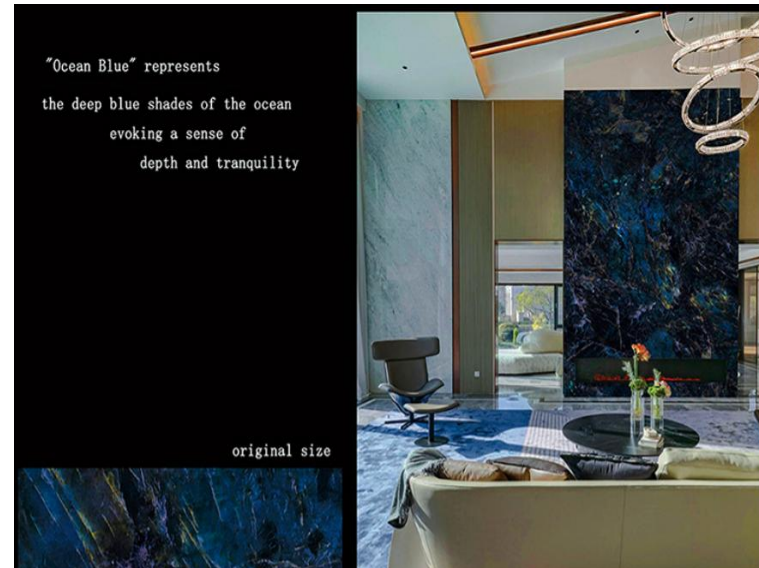

鱼肚金
Calacatta Borghini

1260mm

2600mm

编号: DY2403
规格: 1260X2600MM

鱼肚金
Calacatta Borghini

奢石系列 Luxury Stone Series

编号: DY2404
规格: 1260X2600MM

新意大利鱼肚金
New Calacatta Borghini