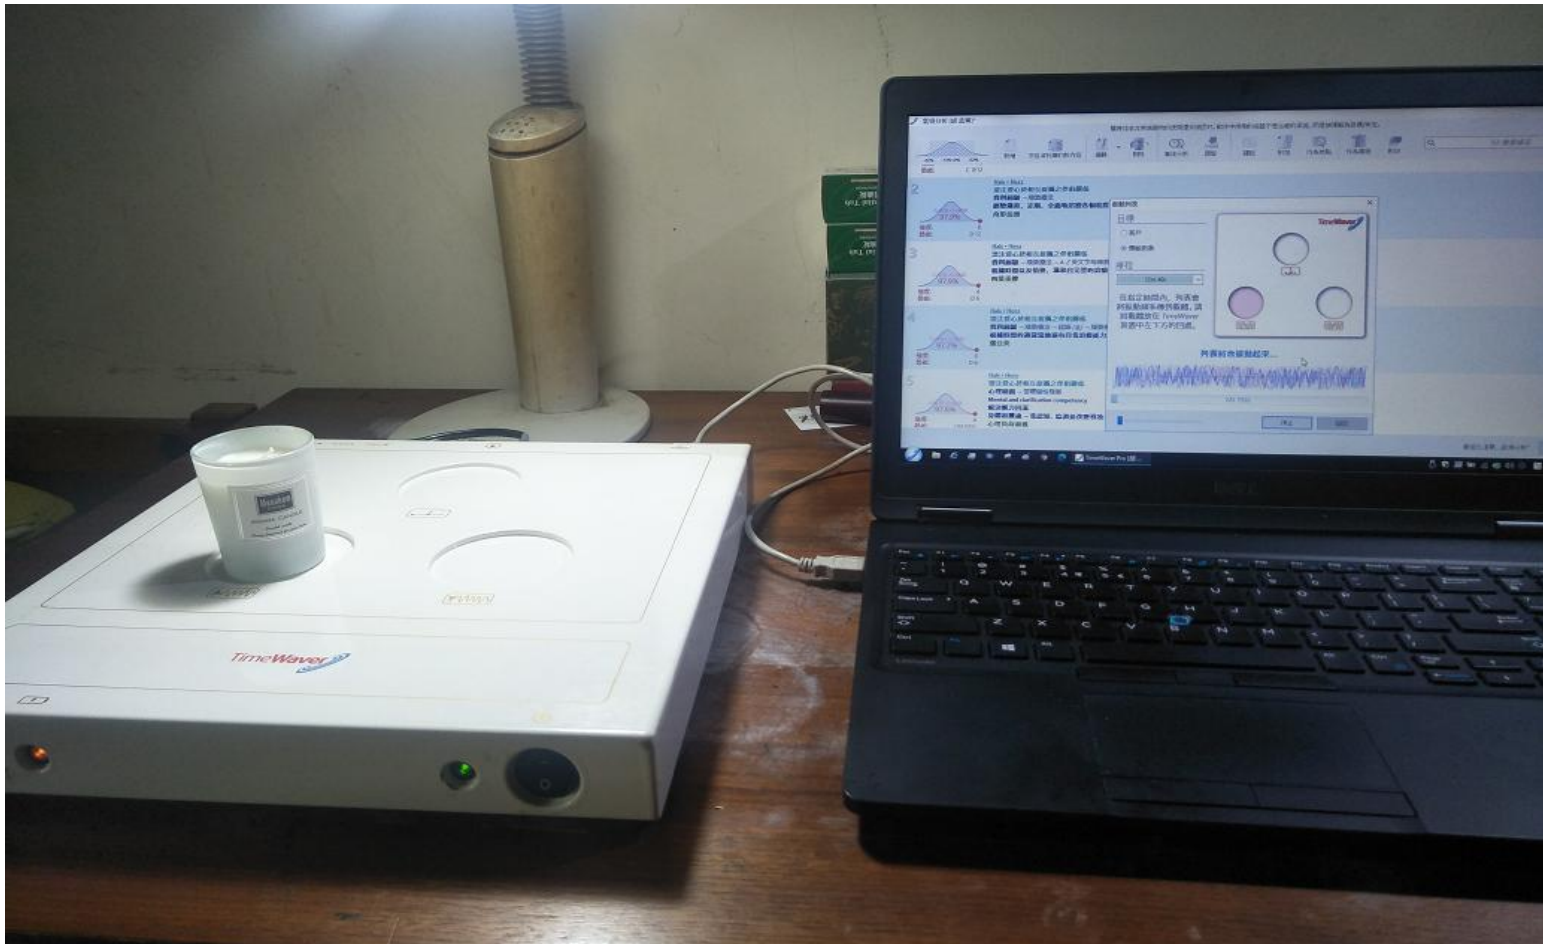

訊息載體實驗 - 訊息寫入功能

1. 分析後之客製化訊息可以傳輸至載體。
2. 圖示為訊息蠟燭製作之範例。
3. 載體材質,複製時間,為訊息複製成功與否之基本參數。