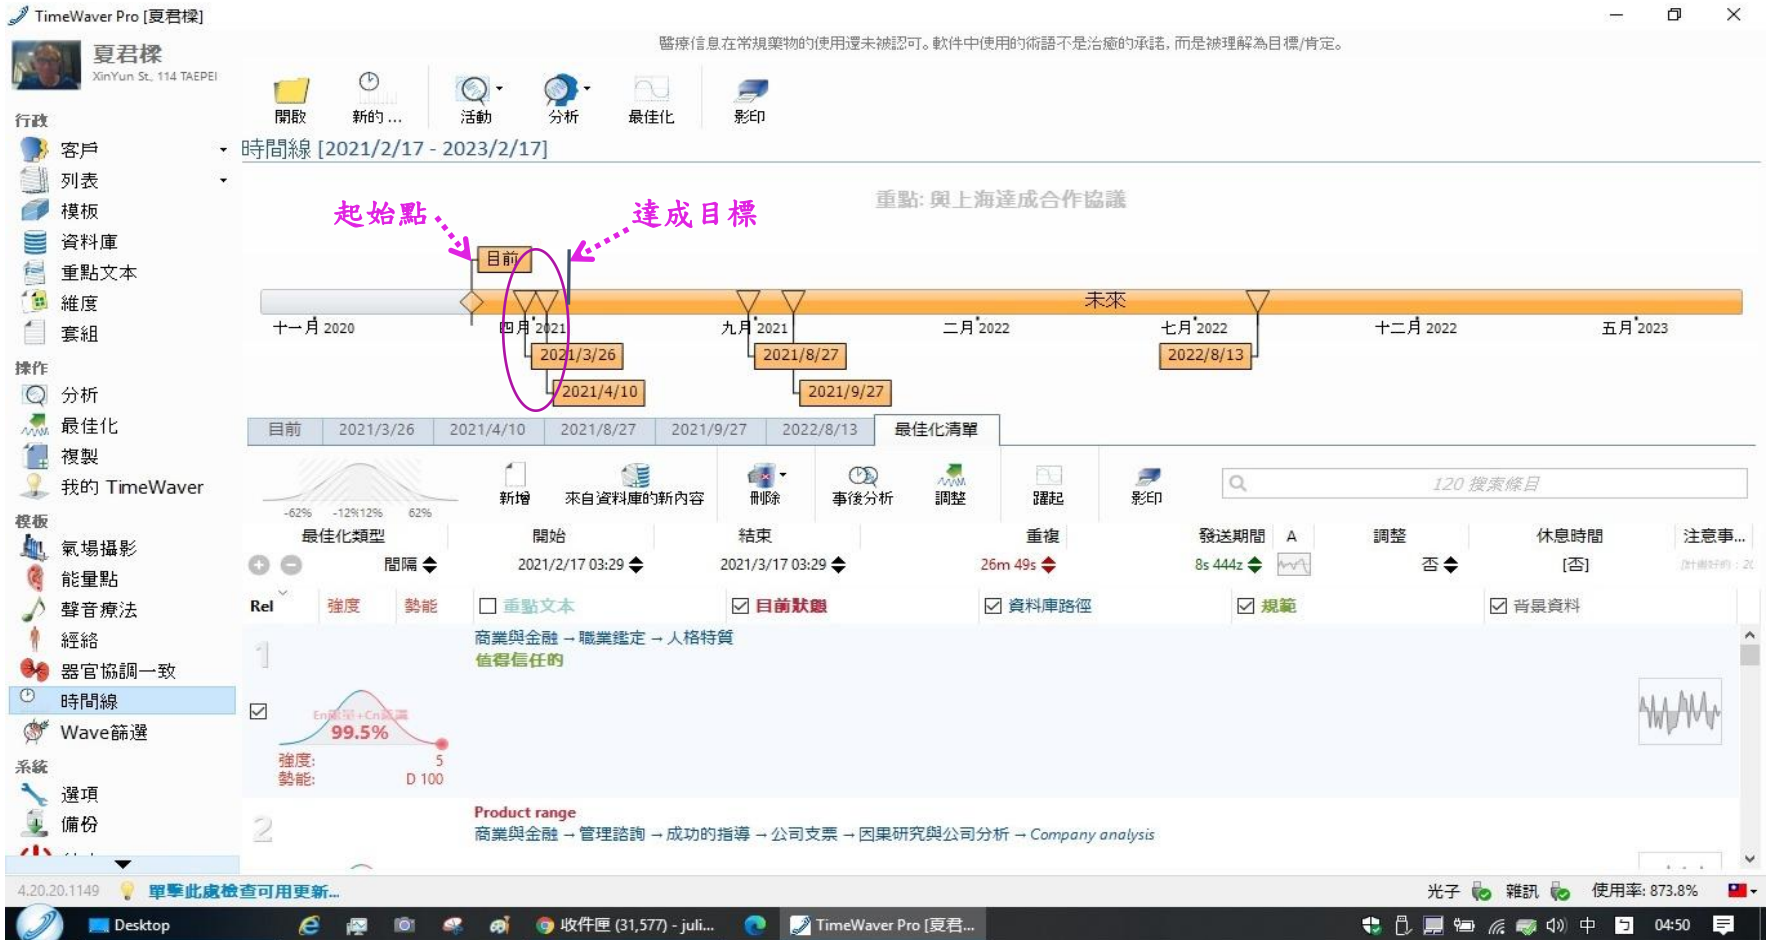

未來事件預測 - 機率密度分析

2月中分析未來與某海外公司的合作關係，時間軸上顯示3月底至4月有較高之機率密度，之後在四月底簽署合作協議，與預測吻合。