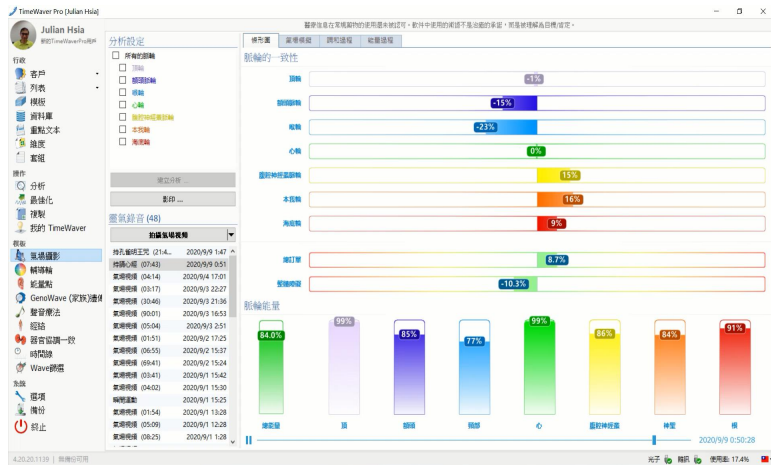

未來事件預測 - 機率密度分析

2月中分析未來與某海外公司的合作關係，時間軸上顯示3月底至4月有較高之機率密度，之後在四月底簽署合作協議，與預測吻合。

意識修練 - 心念變化影響脈輪

1. 傳統修行之梵咒, 結合音聲及意念, 並能與高層訊息諧振, 極適合引用為意識科學之初步訓練。
2. 持誦梵咒引發之內在意念變化, 可以藉由氣場脈輪模組顯示其即時變化狀況。
3. 多人參與實驗, 可觀察意念變化之相通模式。

意識修練 - 持誦梵咒之脈輪氣場變化

持誦大悲咒 20200830

持誦孔雀明王心咒 20201015

1. 持誦不同經或咒,相應的脈輪氣場演變模式亦隨之不同。

2. 各圖示皆經過多次測試,類似模式出現之機率頗高。

3. 可以將傳統梵咒視為”音聲藥”,吻合現代腦科學研究成果。

持誦心經 20200909

內在顯化 - 交談中即時氣場變化

1. 以上由左至右為與特定對象交談之氣場脈輪狀態。
(各約間隔二分鐘)。
2. 可以明顯看出,收攝之脈輪,依序由上至下,依次發生。
3. 脈輪之收攝,標示相應部位之能量較為集中。
4. 由左至右之過程 頗類似於傳統修行中所描述之灌頂或加持。
(由上而下之能量貫穿)。

信息中醫 - 經絡分析及穴位標示

1. 使用經絡模組,用訊息場特性分析出特定需要優化的穴位.
2. 信息場分析出之穴位與中醫師慣用之穴位不盡相同,可供交互參考.
3. 選定之穴位,可用時空波儀以信息場共振之方式優化.
4. 圖示之膝關穴非常用穴位.

信息中醫 - 針灸氣動與脈輪比對

1. 下針後觀察到強烈晃針現象,顯示該穴位疏通後,引發了強烈之氣動。
2. 同步開啟脈輪功能觀察下針對氣脈變化之影響,可以見到短時間內,各個脈輪皆收攝集中,表示體內的能量流動充足順暢。
3. 在一系列實驗中顯示經絡與脈輪的動態是相互對應,可以即時看出彼此關聯。

如何使用時空波儀 TimeWaver ?

1. 應用模組功能: 十大模組,==>整合型諮商工具.
(身體 心理 潛意識群體 時間 空間)
2. 應用分析功能: 直述式分析(Analyze),==>信息場分析平台.
3. 傳送信息波: 特定目標,科技氣功師,==>純量波發射器.
4. 系統資料庫: 資料庫選擇,文字解讀,==>既有知識整合平台.
5. 自建資料庫: 建立信息資料庫,==>信息擷取分析器.
6. 複製信息: 將信息傳送至載體,==>信息複製器.