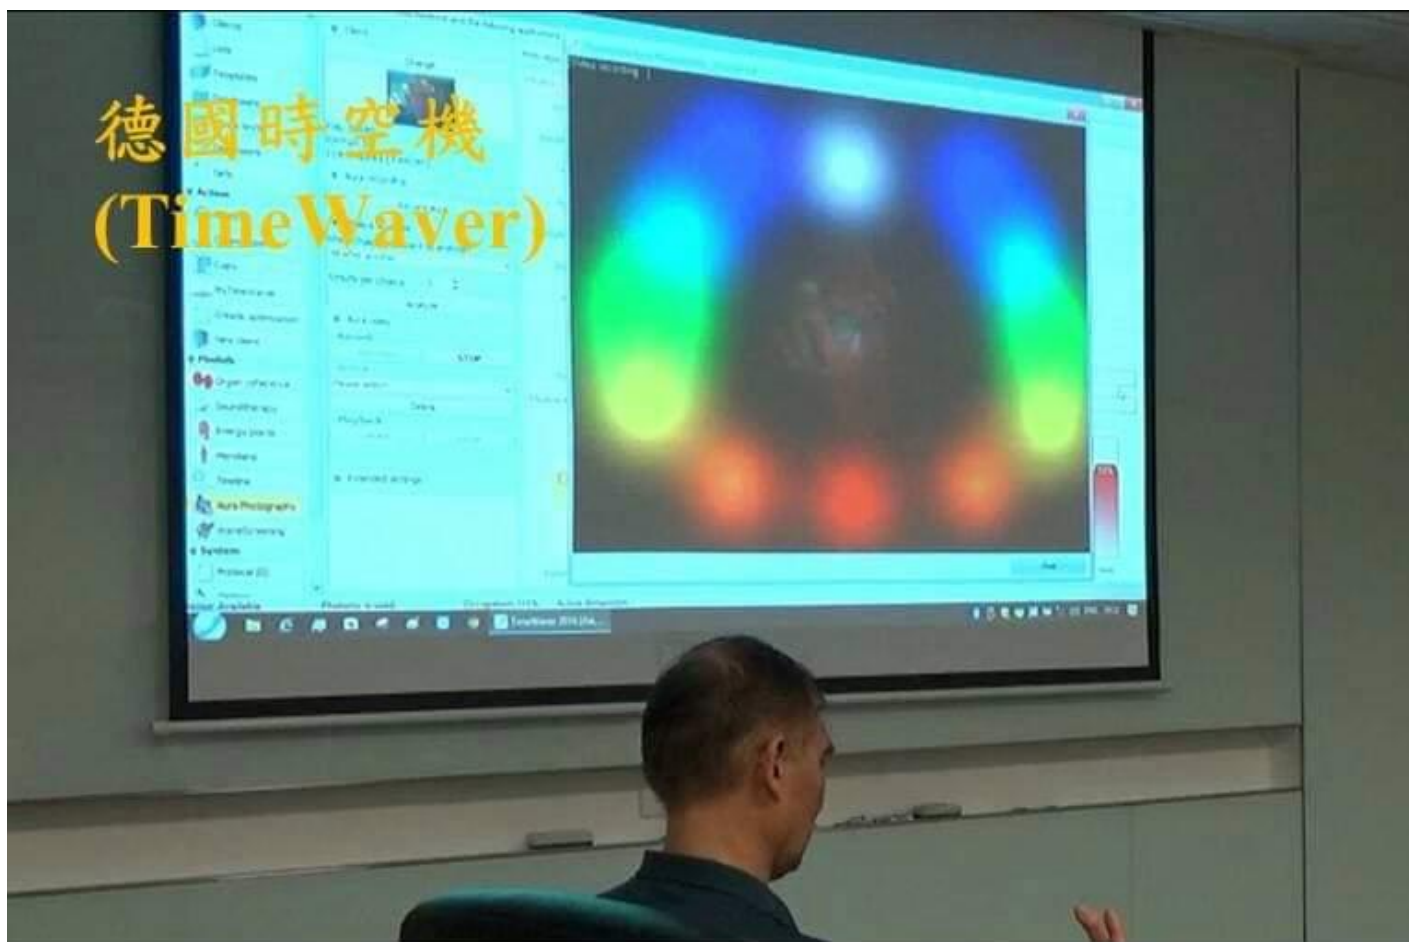

意識科學 - 催眠態氣場動態測試

催眠態脈輪測試.