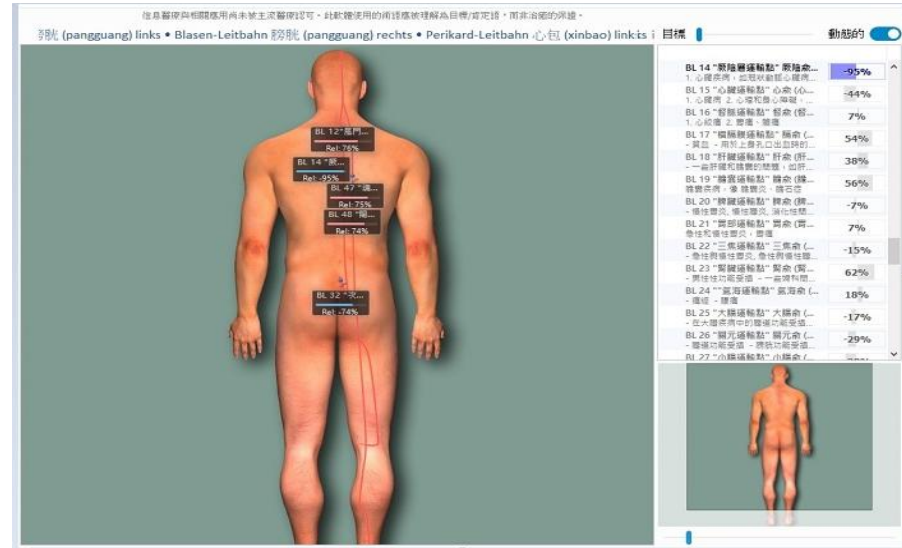

心識狀態顯示 - 瑜珈體位法與脈輪

瑜珈體位法(Asana)實作同時,同步探測脈輪狀態,各脈輪呈現高度集中,且總分達95%以上(參考左下角圖),表現出瑜珈動作調整生命能量的高度效能,一般狀況下,尋常人之總分約在75%~80%.

心識狀態顯示 - 語言導引收攝眉心輪

現場使用引導語言,激發啟動內視覺,使得眉心輪從原本-30%的偏差,收攝至 $\pm 5\%$ 以內,約10分鐘.

企業諮商 - 經營團隊信息場調和

優化完成
難解議題
迅速通過

承前狀況,將董事會成員之能量及信息做調和,在當日隨後之內部會議,竟無異議通過延宕數月之議題,令經營團隊喜出望外。

雙邊關係分析調和

財富關係

將財富定義為個案,探討個人與財富關係,藉此檢視個人面對財富之心理狀態。

親子關係

母親面對青春期兒子的行為感到焦慮,分析過程一一剖明,並找到合適的相對位置。

1. 雙邊關係的對象,可以是人,事物,動物,概念,思想...等.
2. 兩造相對位置,方向,其背後涵義,由個案及諮商師共同感知定義.
3. 調和過程可視為心理學之演繹詮釋過程.

科學風水選址 - 廣域掃描公司適合設立地點

輸入台灣地圖,在全區域內設定網格狀的能量點,進行無前提之廣域掃描分析。

分析出最適合的五個點,與傳統方式判斷方位之結果大致吻合。

1. 以台灣地圖作為範圍,尋求適合公司註冊之地點。
2. 此分析掃描,可以加入前提,或僅對預選的幾個定點進行分析。
3. 在運作此分析同時,現實面亦出現契機。

健康因素檢視 - 器官與經絡之量子掃描

個案經由器官能量訊息掃描分析,顯示其腰椎L3偏向僵化。

同時做經絡之分析,顯示沿背部脊椎兩側之膀胱經有嚴重部不平衡。

1. 器官及經絡兩觀點有相互吻合之結果,其基礎在訊息及能量層面。
2. TimeWaver 適合做為不同醫療體系之整合平台,此為一例。

想像力搜尋 - 遇見外星人

TimeWaver Pro [Julian 君樑 Hsia 夏]

常規建築物不承認具有以下應用的信息領域藥物。軟件中使用的術語不是治癒的承諾，而是被理解為目標/肯定。

陽明山01

物體、對象 Dynamic