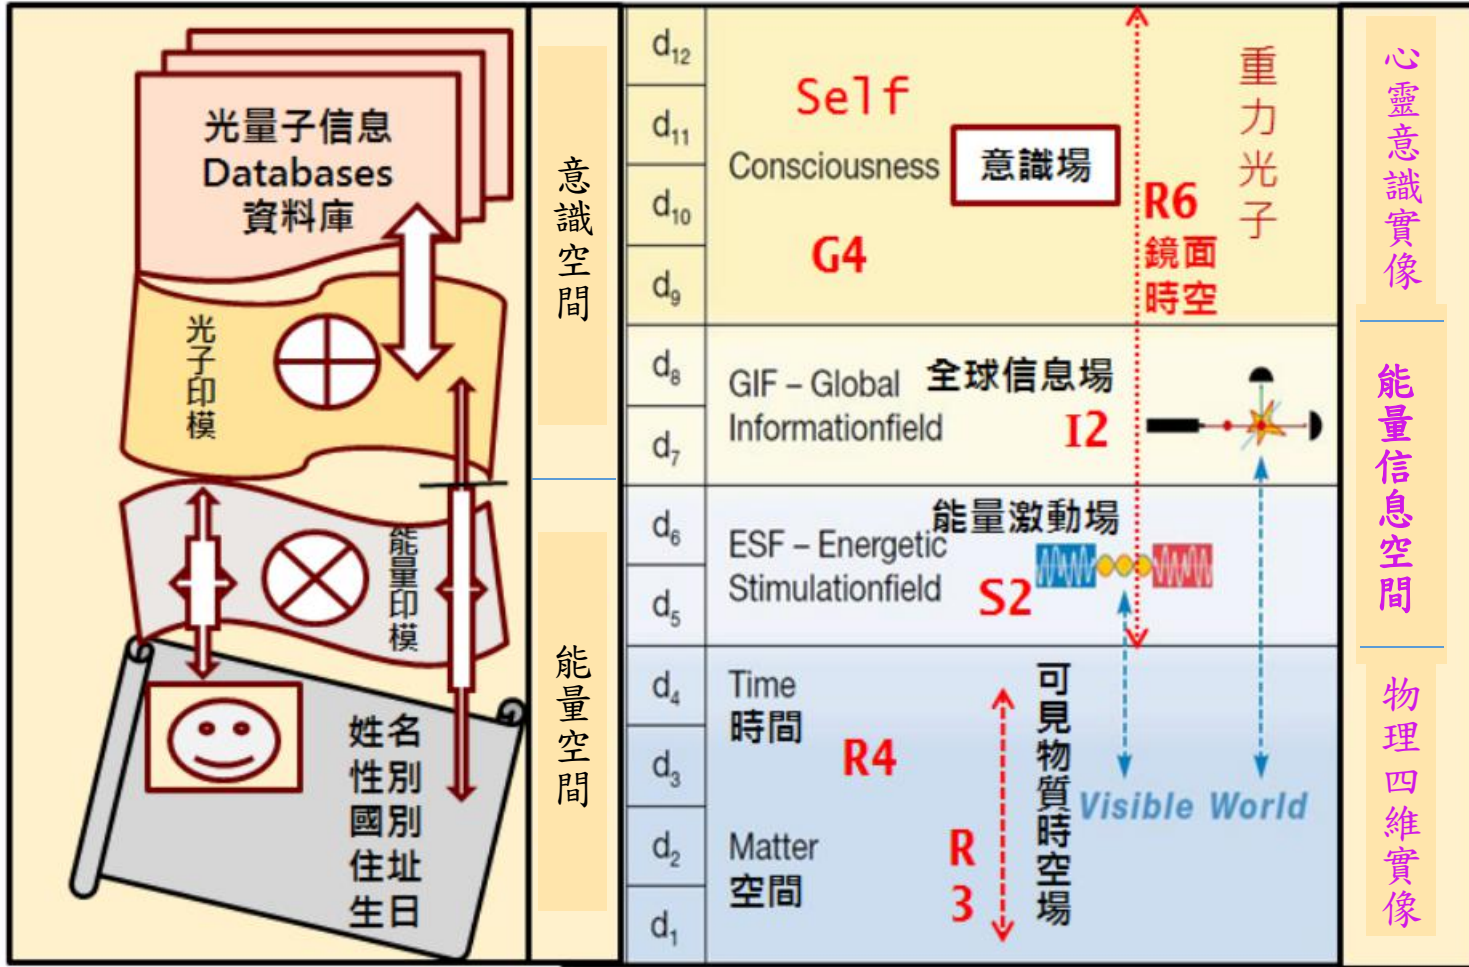

1. 以上由左至右為與特定對象交談之氣場脈輪狀態。
(各約間隔二分鐘)。
2. 可以明顯看出,收攝之脈輪,依序由上至下,依次發生。
3. 脈輪之收攝,標示相應部位之能量較為集中。
4. 由左至右之過程 頗類似於傳統修行中所描述之灌頂或加持。
(由上而下之能量貫穿)。

信息中醫 - 經絡分析及穴位標示

1. 使用經絡模組,用訊息場特性分析出特定需要優化的穴位.
2. 信息場分析出之穴位與中醫師慣用之穴位不盡相同,可供交互參考.
3. 選定之穴位,可用時空波儀以信息場共振之方式優化.
4. 圖示之膝關穴非常用穴位.

信息中醫 - 針灸氣動與脈輪比對

1. 下針後觀察到強烈晃針現象,顯示該穴位疏通後,引發了強烈之氣動。
2. 同步開啟脈輪功能觀察下針對氣脈變化之影響,可以見到短時間內,各個脈輪皆收攝集中,表示體內的能量流動充足順暢。
3. 在一系列實驗中顯示經絡與脈輪的動態是相互對應,可以即時看出彼此關聯。

如何使用時空波儀 TimeWaver ?

1. 應用模組功能: 十大模組,==>整合型諮商工具.
(身體 心理 潛意識群體 時間 空間)
2. 應用分析功能: 直述式分析(Analyze),==>信息場分析平台.
3. 傳送信息波: 特定目標,科技氣功師,==>純量波發射器.
4. 系統資料庫: 資料庫選擇,文字解讀,==>既有知識整合平台.
5. 自建資料庫: 建立信息資料庫,==>信息擷取分析器.
6. 複製信息: 將信息傳送至載體,==>信息複製器.

禪定態氣場腦波交互比對測試。

腦科學專案 - 動態脈輪測試與核磁共振(fMRI)

利用 TimeWaver 之脈輪功能,與核磁共振之結果交互比對,希望藉由後續數據分析找出其相關性,由於核磁共振是腦科學中現有最精密的設備,若能夠找出與脈輪變化的相關性,及等同於有了另一便利可用的工具.

信息場理論架構 - 布克哈德.海姆

1. “人類經驗的實質,在任何情況下都不容忽視”.
=====> 我們忽視了什麼?
2. 起於重力論,架構十二維宇宙論,溝通物理學與靈性修持.
=====> Marcus 與 Heim 見面精彩橋段.
3. 以信息的觀點成功詮釋統一場,實現愛因斯坦未竟之研究課題.
=====> 等待科學界的普遍認知.

- 以上文字參考 Marcus 自傳”量子天才的第二春”

十二維世界觀示意圖

TimeWaver 適用領域表列

	禪定/靜心/ 觀想/導引	氣功/導引/ 能量調理	科學風水/ 空間能量	心理諮商/ 教練技術	人際調和/ 群體療癒	企業諮商/ 組織健檢	催眠療癒/ 內在清理	音聲療癒/ 腦科學	經絡/ 氣脈運行	健康篩檢/ 遠距信息調和	同類療法/ 能量加持	花精/薩滿/水晶/ 精油/藥草/中醫..
Aura	√	√	√				√	√	√			
Organ Coherence		√								√		√
Meridian		√							√	√		
WaveScreen		√							√	√		
Wave Genetic	√						√	√		√	√	
Sound Therapy							√	√				
Time Line				√			√					
Energy Point	√		√		√	√			√			
GenoWave				√	√	√	√					
Coaching Wheel				√	√							
資料庫												√
自建資料庫											√	√
信息複製		√									√	√
分析功能			√	√	√						√	√
我的時空波			√	√		√						