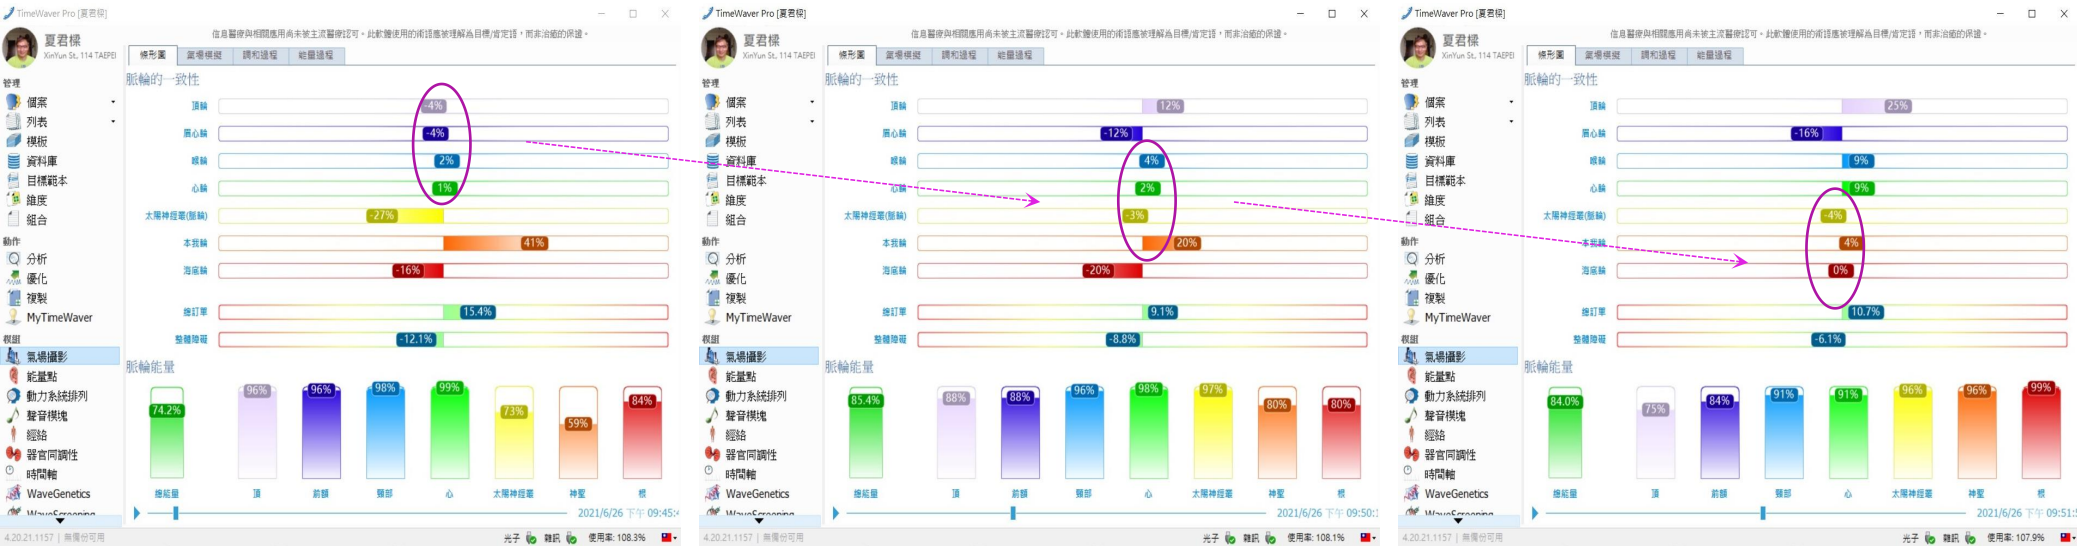

未來事件預測 - 機率密度分析

2月中分析未來與某海外公司的合作關係，時間軸上顯示3月底至4月有較高之機率密度，之後在四月底簽署合作協議，與預測吻合。

意識修練 - 心念變化影響脈輪

1. 傳統修行之梵咒, 結合音聲及意念, 並能與高層訊息諧振, 極適合引用為意識科學之初步訓練。
2. 持誦梵咒引發之內在意念變化, 可以藉由氣場脈輪模組顯示其即時變化狀況。
3. 多人參與實驗, 可觀察意念變化之相通模式。

意識修練 - 持誦梵咒之脈輪氣場變化

持誦大悲咒 20200830

持誦孔雀明王心咒 20201015

1. 持誦不同經或咒,相應的脈輪氣場演變模式亦隨之不同。

2. 各圖示皆經過多次測試,類似模式出現之機率頗高。

3. 可以將傳統梵咒視為”音聲藥”,吻合現代腦科學研究成果。

持誦心經 20200909

內在顯化 - 交談中即時氣場變化

1. 以上由左至右為與特定對象交談之氣場脈輪狀態。
(各約間隔二分鐘)。
2. 可以明顯看出,收攝之脈輪,依序由上至下,依次發生。
3. 脈輪之收攝,標示相應部位之能量較為集中。
4. 由左至右之過程 頗類似於傳統修行中所描述之灌頂或加持。
(由上而下之能量貫穿)。

信息中醫 - 經絡分析及穴位標示

1. 使用經絡模組,用訊息場特性分析出特定需要優化的穴位.
2. 信息場分析出之穴位與中醫師慣用之穴位不盡相同,可供交互參考.
3. 選定之穴位,可用時空波儀以信息場共振之方式優化.
4. 圖示之膝關穴非常用穴位.

信息中醫 - 針灸氣動與脈輪比對

1. 下針後觀察到強烈晃針現象,顯示該穴位疏通後,引發了強烈之氣動。
2. 同步開啟脈輪功能觀察下針對氣脈變化之影響,可以見到短時間內,各個脈輪皆收攝集中,表示體內的能量流動充足順暢。
3. 在一系列實驗中顯示經絡與脈輪的動態是相互對應,可以即時看出彼此關聯。

如何使用時空波儀 TimeWaver ?

1. 應用模組功能: 十大模組,==>整合型諮商工具.
(身體 心理 潛意識群體 時間 空間)
2. 應用分析功能: 直述式分析(Analyze),==>信息場分析平台.
3. 傳送信息波: 特定目標,科技氣功師,==>純量波發射器.
4. 系統資料庫: 資料庫選擇,文字解讀,==>既有知識整合平台.
5. 自建資料庫: 建立信息資料庫,==>信息擷取分析器.
6. 複製信息: 將信息傳送至載體,==>信息複製器.