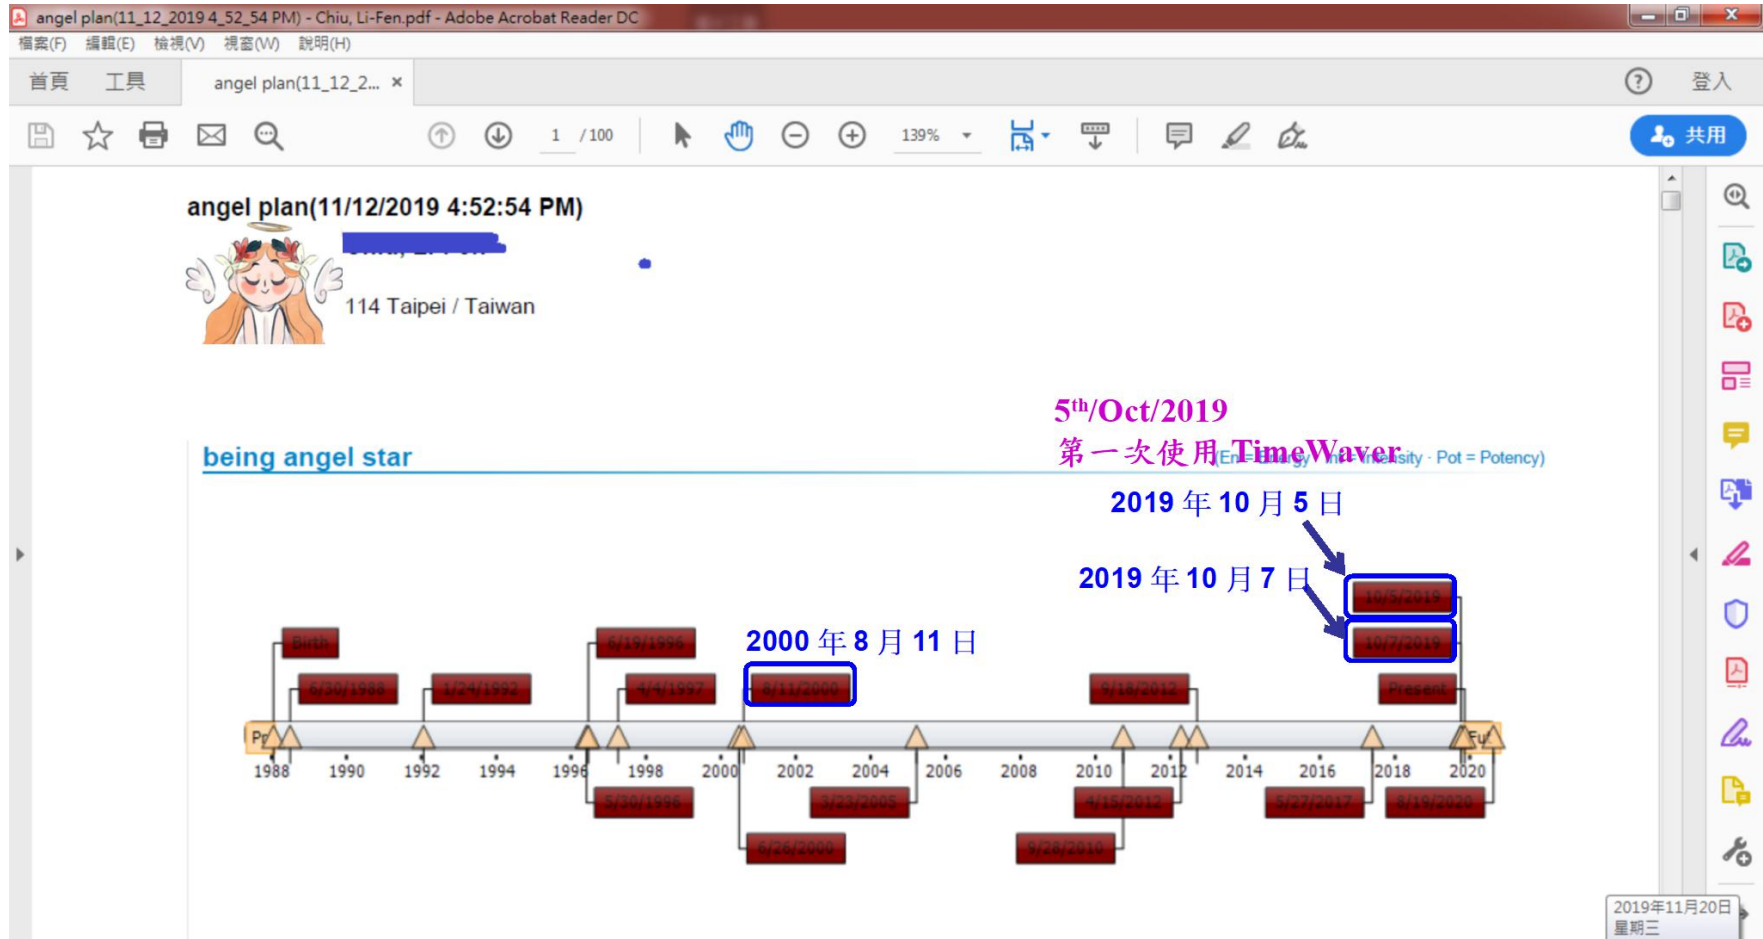

4.20.20.1112 | No backup available

光子 噪音 採用: 581.9%

10:09 PM

詢問陽明山區最容易接觸到域外生命(俗稱外星人)的地點,TimeWaver 顯示出三個位置...

想像力搜尋 - 外星人遭遇之奇妙巧合

承前頁之結果,比對地圖,竟然就在作者以往在陽明山實驗室之大樓,莫非意味著在那幾年期間,常和外星人擦肩而過?!

回顧過往 - 時間軸標示人生機遇

新進諮商師,一直希望在諮商療癒領域有所發揮,利用時間軸掃描出滿願的人生關鍵,結果顯示出其機遇就在接觸到 TimeWaver.