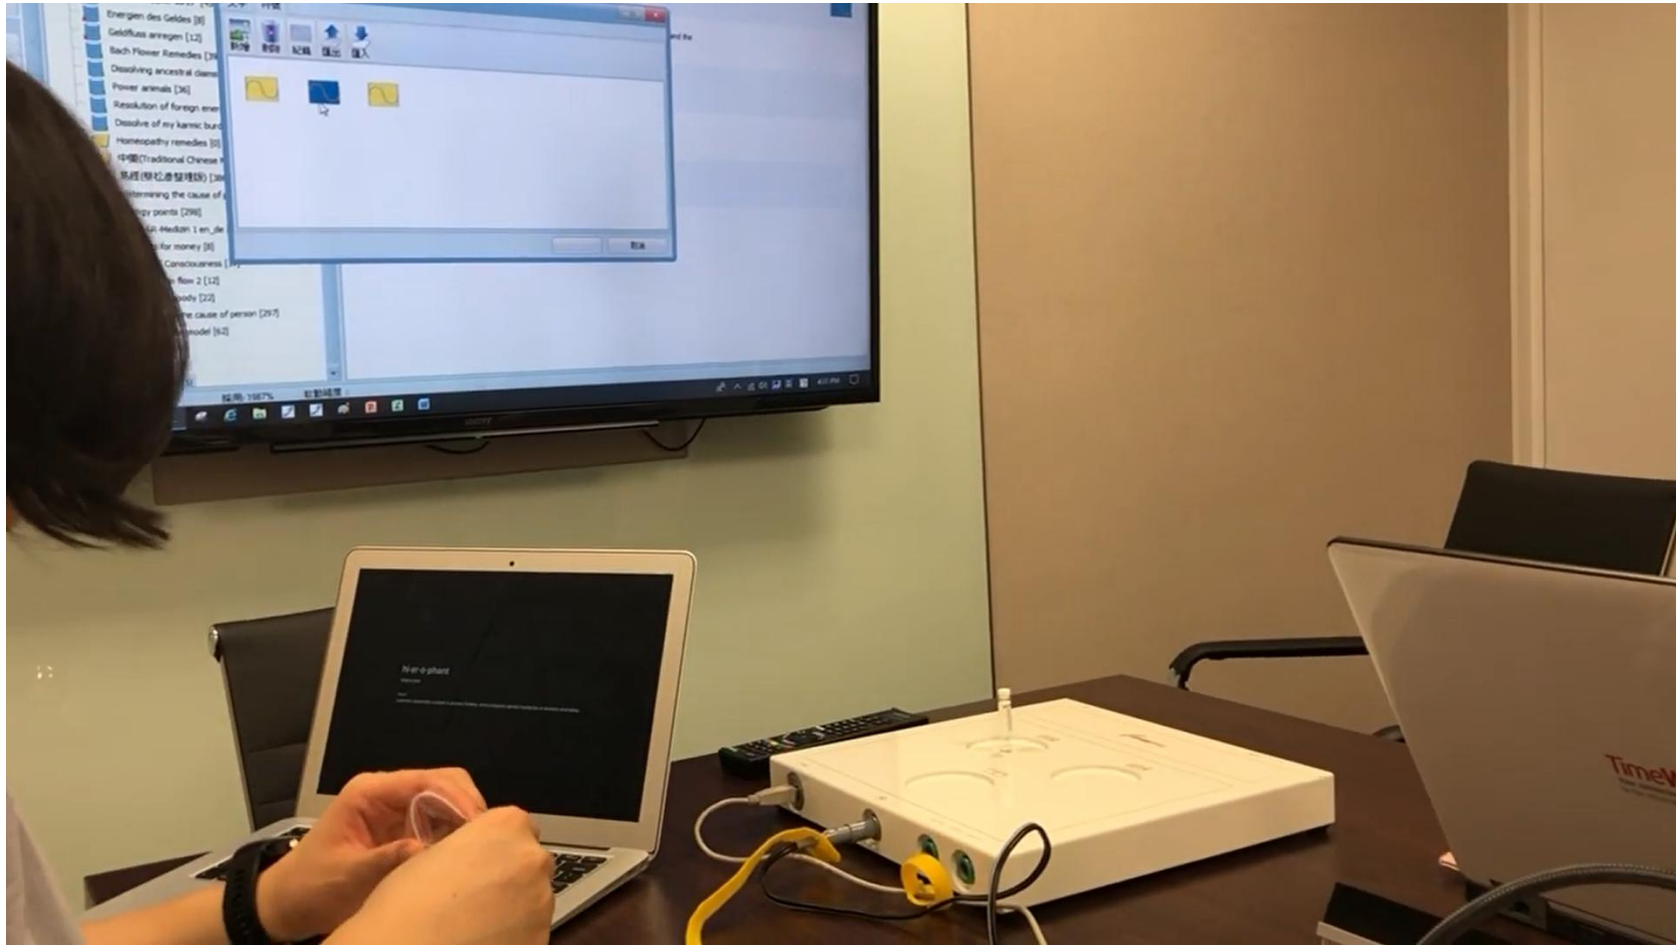

訊息療癒研究 - 同類製劑信息擷取

圖為利用TimeWaver擷取過敏原之同類療法製劑信息,並建立資料庫之過程,藉由自薦資料庫,可以對個案進行初步過敏原篩檢。