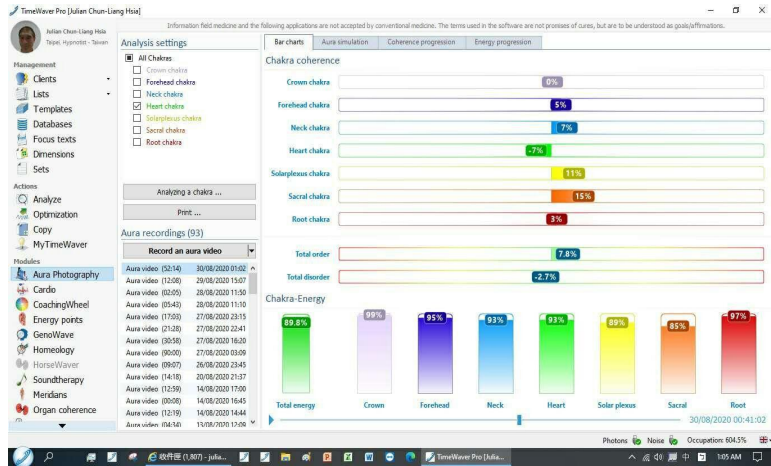

4.20.20.1112 | No backup available

光子 噪音 採用: 581.9%

10:09 PM

詢問陽明山區最容易接觸到域外生命(俗稱外星人)的地點,TimeWaver 顯示出三個位置...

想像力搜尋 - 外星人遭遇之奇妙巧合

承前頁之結果,比對地圖,竟然就在作者以往在陽明山實驗室之大樓,莫非意味著在那幾年期間,常和外星人擦肩而過?!

回顧過往 - 時間軸標示人生機遇

新進諮商師,一直希望在諮商療癒領域有所發揮,利用時間軸掃描出滿願的人生關鍵,結果顯示出其機遇就在接觸到 TimeWaver.

未來事件預測 - 機率密度分析

2月中分析未來與某海外公司的合作關係，時間軸上顯示3月底至4月有較高之機率密度，之後在四月底簽署合作協議，與預測吻合。

意識修練 - 心念變化影響脈輪

1. 傳統修行之梵咒, 結合音聲及意念, 並能與高層訊息諧振, 極適合引用為意識科學之初步訓練。
2. 持誦梵咒引發之內在意念變化, 可以藉由氣場脈輪模組顯示其即時變化狀況。
3. 多人參與實驗, 可觀察意念變化之相通模式。

意識修練 - 持誦梵咒之脈輪氣場變化

持誦大悲咒 20200830

持誦孔雀明王心咒 20201015

1. 持誦不同經或咒,相應的脈輪氣場演變模式亦隨之不同。

2. 各圖示皆經過多次測試,類似模式出現之機率頗高。

3. 可以將傳統梵咒視為”音聲藥”,吻合現代腦科學研究成果。

持誦心經 20200909

內在顯化 - 交談中即時氣場變化

1. 以上由左至右為與特定對象交談之氣場脈輪狀態。
(各約間隔二分鐘)。
2. 可以明顯看出,收攝之脈輪,依序由上至下,依次發生。
3. 脈輪之收攝,標示相應部位之能量較為集中。
4. 由左至右之過程 頗類似於傳統修行中所描述之灌頂或加持。
(由上而下之能量貫穿)。

信息中醫 - 經絡分析及穴位標示

1. 使用經絡模組,用訊息場特性分析出特定需要優化的穴位.
2. 信息場分析出之穴位與中醫師慣用之穴位不盡相同,可供交互參考.
3. 選定之穴位,可用時空波儀以信息場共振之方式優化.
4. 圖示之膝關穴非常用穴位.