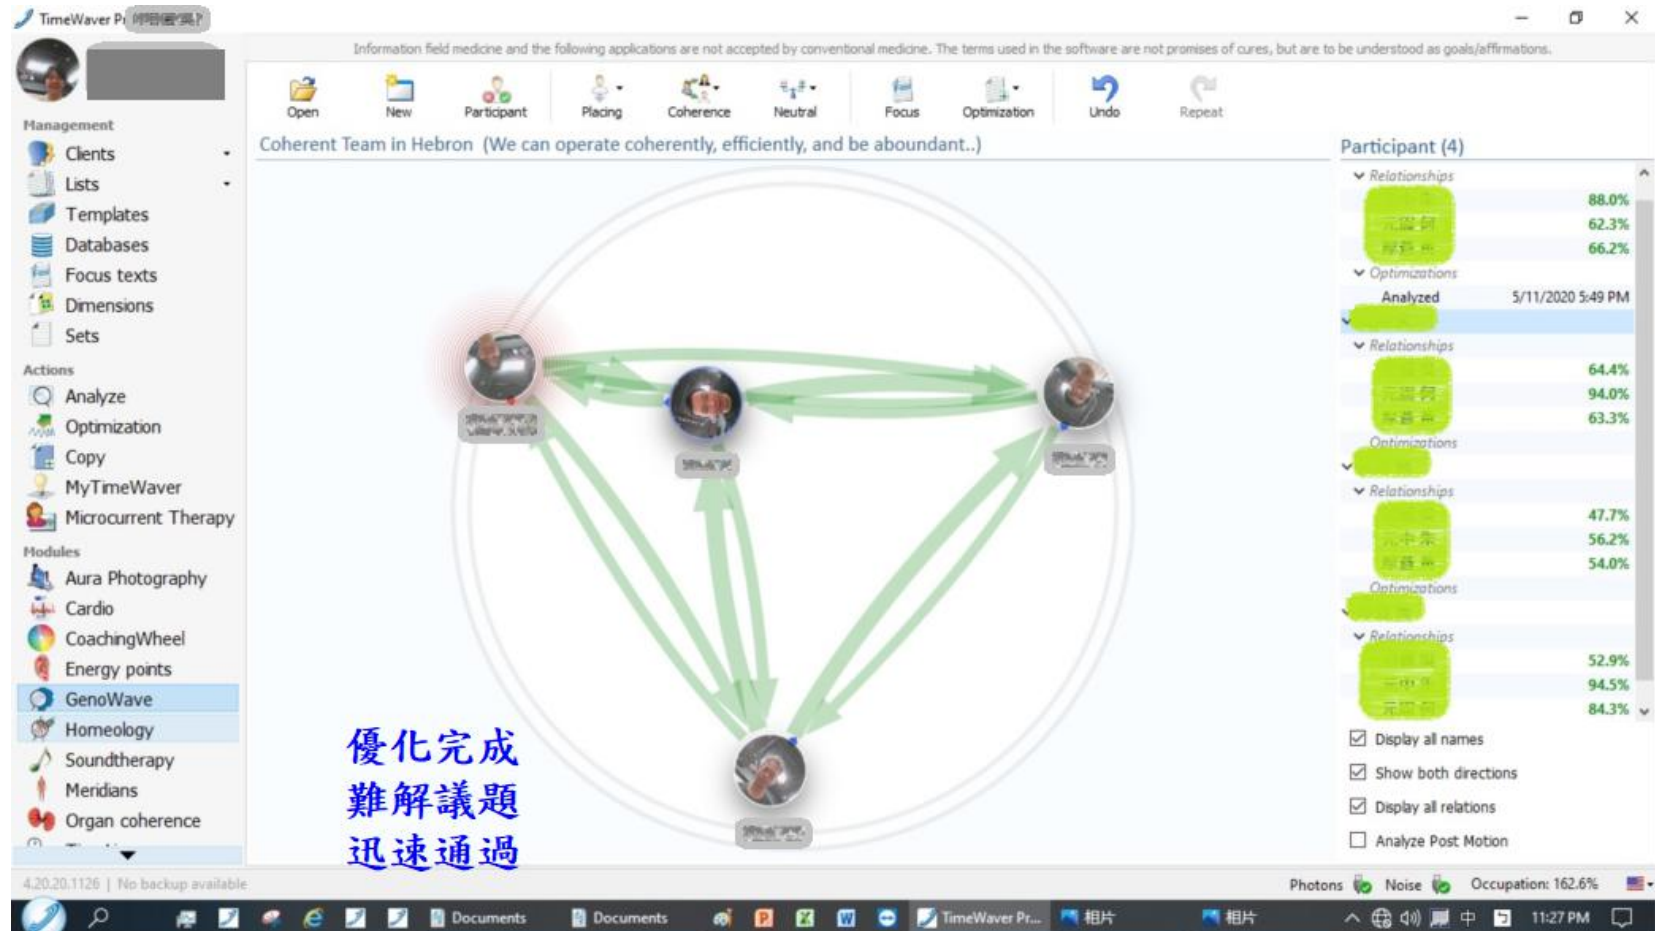

心識狀態顯示 - 瑜珈體位法與脈輪

瑜珈體位法(Asana)實作同時,同步探測脈輪狀態,各脈輪呈現高度集中,且總分達95%以上(參考左下角圖),表現出瑜珈動作調整生命能量的高度效能,一般狀況下,尋常人之總分約在75%~80%.

心識狀態顯示 - 語言導引收攝眉心輪

現場使用引導語言,激發啟動內視覺,使得眉心輪從原本-30%的偏差,收攝至 $\pm 5\%$ 以內,約10分鐘.

企業諮商 - 經營團隊信息場調和

優化完成
難解議題
迅速通過

承前狀況,將董事會成員之能量及信息做調和,在當日隨後之內部會議,竟無異議通過延宕數月之議題,令經營團隊喜出望外。

雙邊關係分析調和

財富關係

將財富定義為個案,探討個人與財富關係,藉此檢視個人面對財富之心理狀態。

親子關係

母親面對青春期兒子的行為感到焦慮,分析過程一一剖明,並找到合適的相對位置。

1. 雙邊關係的對象,可以是人,事物,動物,概念,思想...等.
2. 兩造相對位置,方向,其背後涵義,由個案及諮商師共同感知定義.
3. 調和過程可視為心理學之演繹詮釋過程.

同時做經絡之分析,顯示沿背部脊椎兩側之膀胱經有嚴重部不平衡。

1. 器官及經絡兩觀點有相互吻合之結果,其基礎在訊息及能量層面。
2. TimeWaver 適合做為不同醫療體系之整合平台,此為一例。

想像力搜尋 - 遇見外星人

TimeWaver Pro [Julian 君樑 Hsia 夏]

常規建築物不承認具有以下應用的信息領域藥物。軟件中使用的術語不是治癒的承諾，而是被理解為目標/肯定。

陽明山01

物體、對象 Dynamic

1. 以上由左至右為與特定對象交談之氣場脈輪狀態。
(各約間隔二分鐘)。
2. 可以明顯看出,收攝之脈輪,依序由上至下,依次發生。
3. 脈輪之收攝,標示相應部位之能量較為集中。
4. 由左至右之過程 頗類似於傳統修行中所描述之灌頂或加持。
(由上而下之能量貫穿)。

信息中醫 - 經絡分析及穴位標示

1. 使用經絡模組,用訊息場特性分析出特定需要優化的穴位.
2. 信息場分析出之穴位與中醫師慣用之穴位不盡相同,可供交互參考.
3. 選定之穴位,可用時空波儀以信息場共振之方式優化.
4. 圖示之膝關穴非常用穴位.