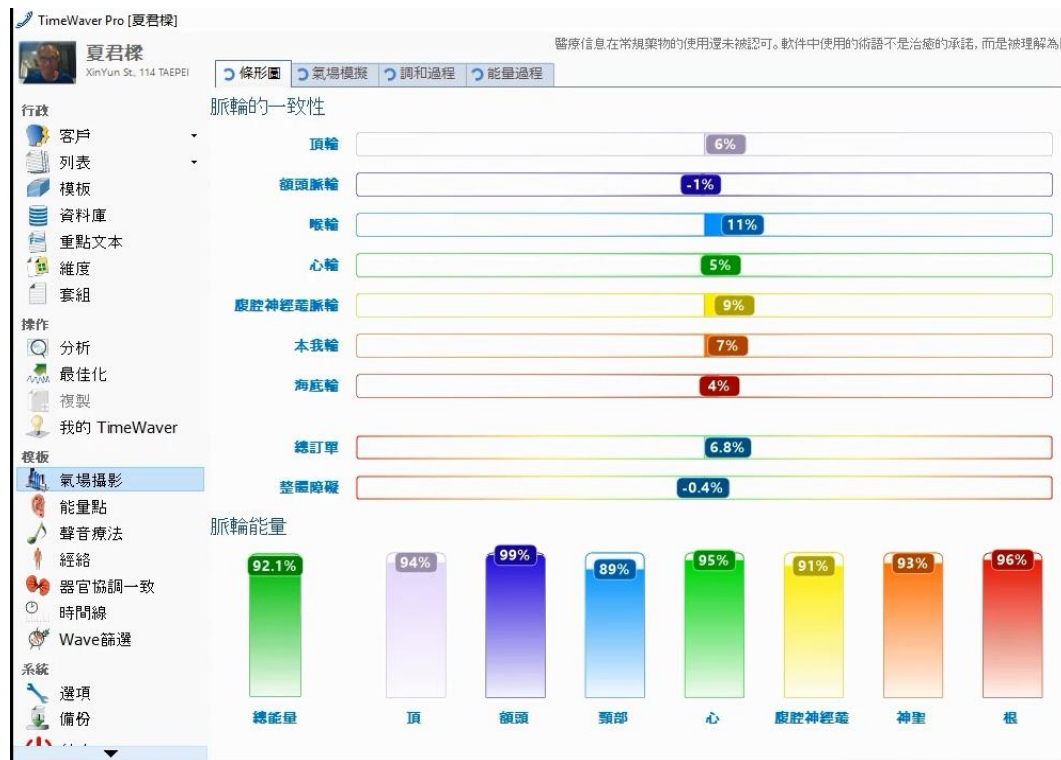

未來事件預測 - 機率密度分析

2月中分析未來與某海外公司的合作關係，時間軸上顯示3月底至4月有較高之機率密度，之後在四月底簽署合作協議，與預測吻合。

意識修練 - 心念變化影響脈輪

1. 傳統修行之梵咒, 結合音聲及意念, 並能與高層訊息諧振, 極適合引用為意識科學之初步訓練。
2. 持誦梵咒引發之內在意念變化, 可以藉由氣場脈輪模組顯示其即時變化狀況。
3. 多人參與實驗, 可觀察意念變化之相通模式。

意識修練 - 持誦梵咒之脈輪氣場變化

持誦大悲咒 20200830

持誦孔雀明王心咒 20201015

1. 持誦不同經或咒,相應的脈輪氣場演變模式亦隨之不同。

2. 各圖示皆經過多次測試,類似模式出現之機率頗高。

3. 可以將傳統梵咒視為”音聲藥”,吻合現代腦科學研究成果。

持誦心經 20200909

內在顯化 - 交談中即時氣場變化

1. 以上由左至右為與特定對象交談之氣場脈輪狀態。
(各約間隔二分鐘)。
2. 可以明顯看出,收攝之脈輪,依序由上至下,依次發生。
3. 脈輪之收攝,標示相應部位之能量較為集中。
4. 由左至右之過程 頗類似於傳統修行中所描述之灌頂或加持。
(由上而下之能量貫穿)。

信息中醫 - 經絡分析及穴位標示

1. 使用經絡模組,用訊息場特性分析出特定需要優化的穴位.
2. 信息場分析出之穴位與中醫師慣用之穴位不盡相同,可供交互參考.
3. 選定之穴位,可用時空波儀以信息場共振之方式優化.
4. 圖示之膝關穴非常用穴位.

信息中醫 - 針灸氣動與脈輪比對

1. 下針後觀察到強烈晃針現象,顯示該穴位疏通後,引發了強烈之氣動。
2. 同步開啟脈輪功能觀察下針對氣脈變化之影響,可以見到短時間內,各個脈輪皆收攝集中,表示體內的能量流動充足順暢。
3. 在一系列實驗中顯示經絡與脈輪的動態是相互對應,可以即時看出彼此關聯。

如何使用時空波儀 TimeWaver ?

1. 應用模組功能: 十大模組,==>整合型諮商工具.
(身體 心理 潛意識群體 時間 空間)
2. 應用分析功能: 直述式分析(Analyze),==>信息場分析平台.
3. 傳送信息波: 特定目標,科技氣功師,==>純量波發射器.
4. 系統資料庫: 資料庫選擇,文字解讀,==>既有知識整合平台.
5. 自建資料庫: 建立信息資料庫,==>信息擷取分析器.
6. 複製信息: 將信息傳送至載體,==>信息複製器.