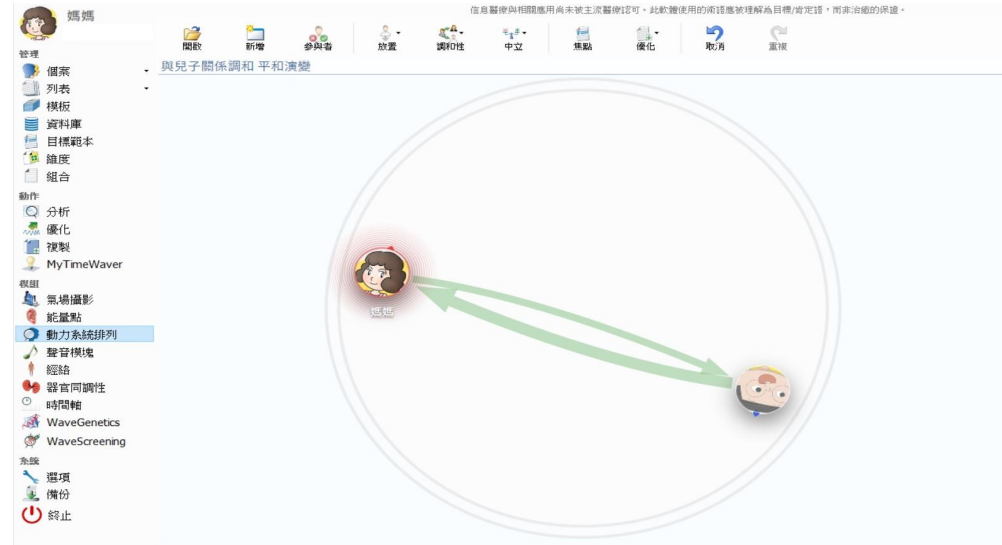

心識狀態顯示 - 瑜珈體位法與脈輪

瑜珈體位法(Asana)實作同時,同步探測脈輪狀態,各脈輪呈現高度集中,且總分達95%以上(參考左下角圖),表現出瑜珈動作調整生命能量的高度效能,一般狀況下,尋常人之總分約在75%~80%.

心識狀態顯示 - 語言導引收攝眉心輪

現場使用引導語言,激發啟動內視覺,使得眉心輪從原本-30%的偏差,收攝至 $\pm 5\%$ 以內,約10分鐘.

企業諮商 - 經營團隊信息場調和

優化完成
難解議題
迅速通過

承前狀況,將董事會成員之能量及信息做調和,在當日隨後之內部會議,竟無異議通過延宕數月之議題,令經營團隊喜出望外。

雙邊關係分析調和

財富關係

將財富定義為個案,探討個人與財富關係,藉此檢視個人面對財富之心理狀態。

親子關係

母親面對青春期兒子的行為感到焦慮,分析過程一一剖明,並找到合適的相對位置。

1. 雙邊關係的對象,可以是人,事物,動物,概念,思想...等.
2. 兩造相對位置,方向,其背後涵義,由個案及諮商師共同感知定義.
3. 調和過程可視為心理學之演繹詮釋過程.

科學風水選址 - 廣域掃描公司適合設立地點

輸入台灣地圖,在全區域內設定網格狀的能量點,進行無前提之廣域掃描分析。

分析出最適合的五個點,與傳統方式判斷方位之結果大致吻合。

1. 以台灣地圖作為範圍,尋求適合公司註冊之地點。
2. 此分析掃描,可以加入前提,或僅對預選的幾個定點進行分析。
3. 在運作此分析同時,現實面亦出現契機。

健康因素檢視 - 器官與經絡之量子掃描

個案經由器官能量訊息掃描分析,顯示其腰椎L3偏向僵化。

同時做經絡之分析,顯示沿背部脊椎兩側之膀胱經有嚴重部不平衡。

1. 器官及經絡兩觀點有相互吻合之結果,其基礎在訊息及能量層面。
2. TimeWaver 適合做為不同醫療體系之整合平台,此為一例。

想像力搜尋 - 遇見外星人

TimeWaver Pro [Julian 君樑 Hsia 夏]

常規建築物不承認具有以下應用的信息領域藥物。軟件中使用的術語不是治癒的承諾，而是被理解為目標/肯定。

陽明山01

物體、對象 Dynamic