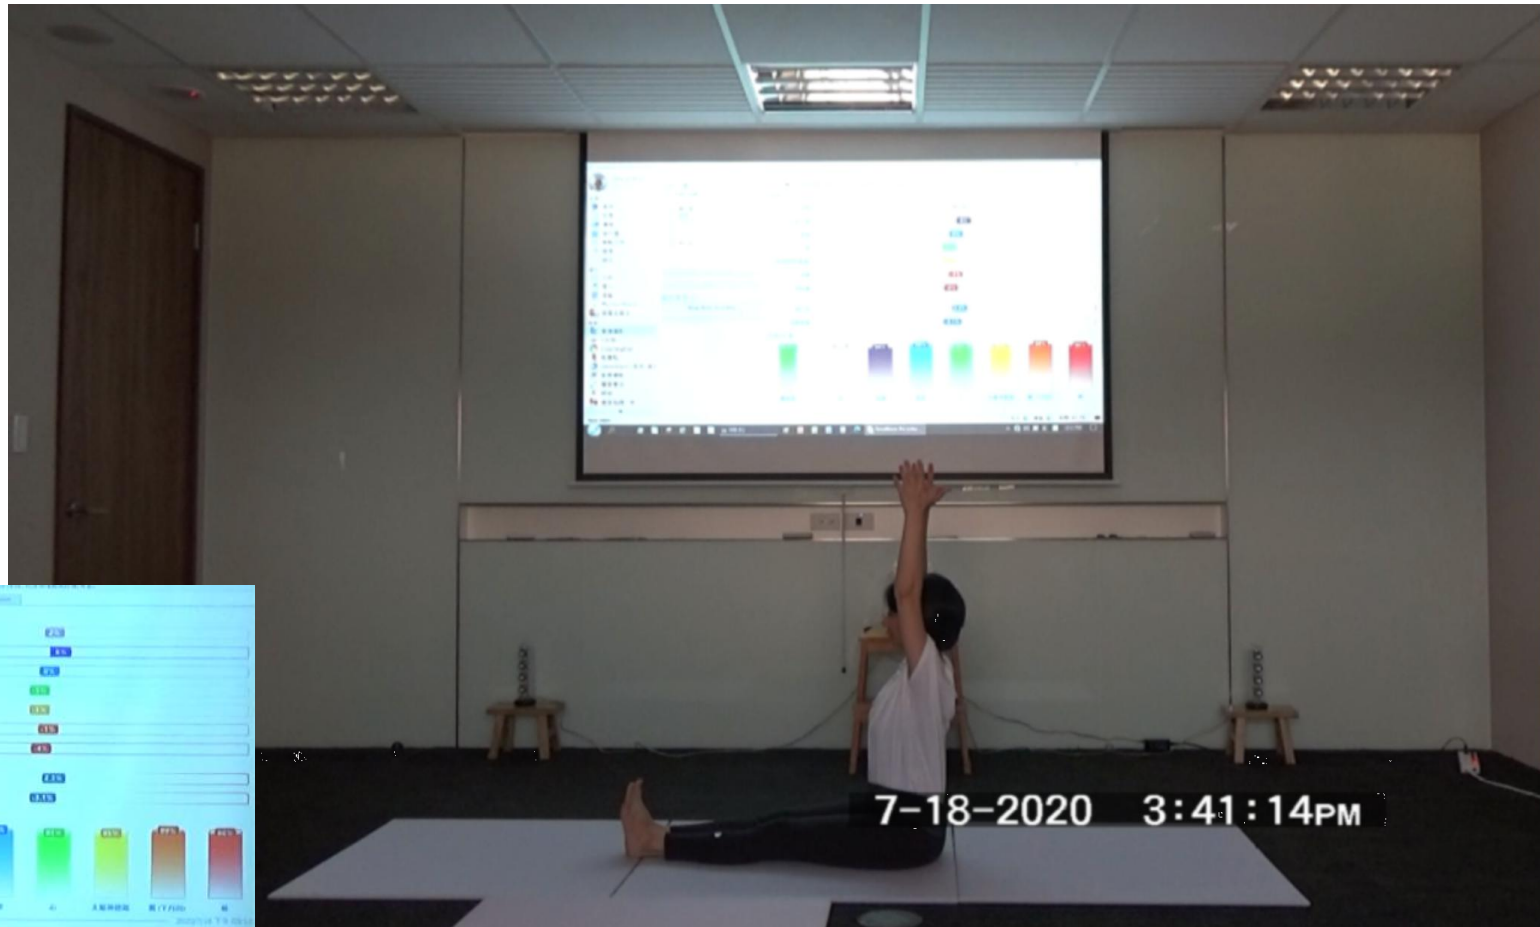

心識狀態顯示 - 瑜珈體位法與脈輪

瑜珈體位法(Asana)實作同時,同步探測脈輪狀態,各脈輪呈現高度集中,且總分達95%以上(參考左下角圖),表現出瑜珈動作調整生命能量的高度效能,一般狀況下,尋常人之總分約在75%~80%.

心識狀態顯示 - 語言導引收攝眉心輪

現場使用引導語言,激發啟動內視覺,使得眉心輪從原本-30%的偏差,收攝至 $\pm 5\%$ 以內,約10分鐘.

企業諮商 - 經營團隊信息場調和