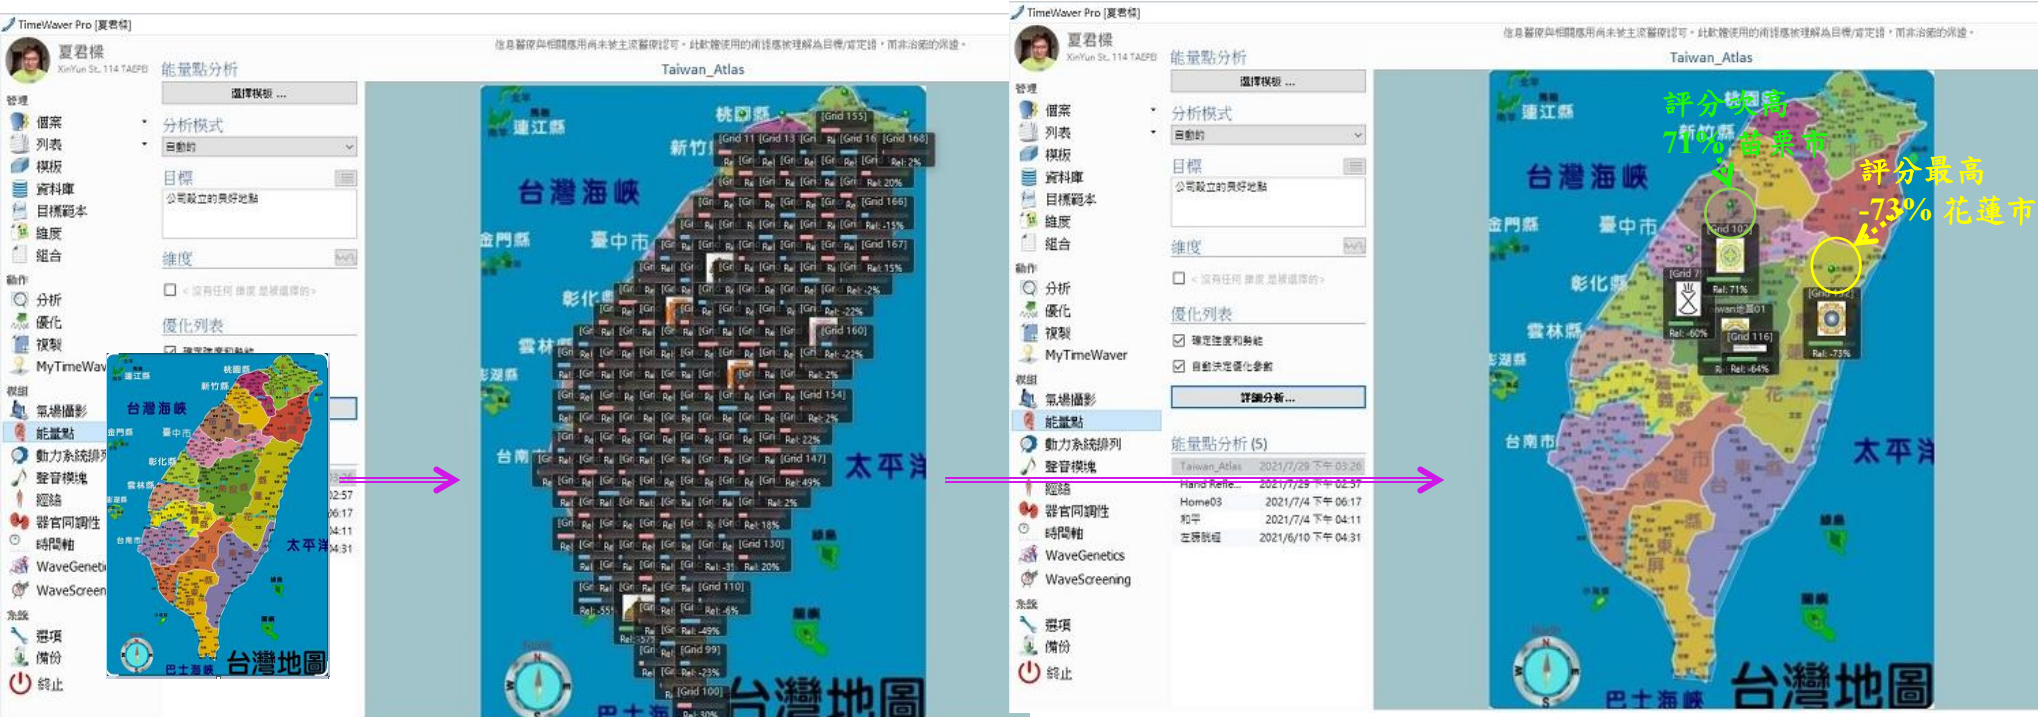

心識狀態顯示 - 瑜珈體位法與脈輪

瑜珈體位法(Asana)實作同時,同步探測脈輪狀態,各脈輪呈現高度集中,且總分達95%以上(參考左下角圖),表現出瑜珈動作調整生命能量的高度效能,一般狀況下,尋常人之總分約在75%~80%.

心識狀態顯示 - 語言導引收攝眉心輪

現場使用引導語言,激發啟動內視覺,使得眉心輪從原本-30%的偏差,收攝至 $\pm 5\%$ 以內,約10分鐘.

企業諮商 - 經營團隊信息場調和

優化完成
難解議題
迅速通過

承前狀況,將董事會成員之能量及信息做調和,在當日隨後之內部會議,竟無異議通過延宕數月之議題,令經營團隊喜出望外。

雙邊關係分析調和

財富關係

將財富定義為個案,探討個人與財富關係,藉此檢視個人面對財富之心理狀態。

親子關係

母親面對青春期兒子的行為感到焦慮,分析過程一一剖明,並找到合適的相對位置。

1. 雙邊關係的對象,可以是人,事物,動物,概念,思想...等.
2. 兩造相對位置,方向,其背後涵義,由個案及諮商師共同感知定義.
3. 調和過程可視為心理學之演繹詮釋過程.

科學風水選址 - 廣域掃描公司適合設立地點

輸入台灣地圖,在全區域內設定網格狀的能量點,進行無前提之廣域掃描分析。

分析出最適合的五個點,與傳統方式判斷方位之結果大致吻合。

1. 以台灣地圖作為範圍,尋求適合公司註冊之地點。
2. 此分析掃描,可以加入前提,或僅對預選的幾個定點進行分析。
3. 在運作此分析同時,現實面亦出現契機。

健康因素檢視 - 器官與經絡之量子掃描

個案經由器官能量訊息掃描分析,顯示其腰椎L3偏向僵化。

同時做經絡之分析,顯示沿背部脊椎兩側之膀胱經有嚴重部不平衡。

1. 器官及經絡兩觀點有相互吻合之結果,其基礎在訊息及能量層面。
2. TimeWaver 適合做為不同醫療體系之整合平台,此為一例。

想像力搜尋 - 遇見外星人

TimeWaver Pro [Julian 君樑 Hsia 夏]

常規建築物不承認具有以下應用的信息領域藥物。軟件中使用的術語不是治癒的承諾，而是被理解為目標/肯定。

陽明山01

物體、對象 Dynamic