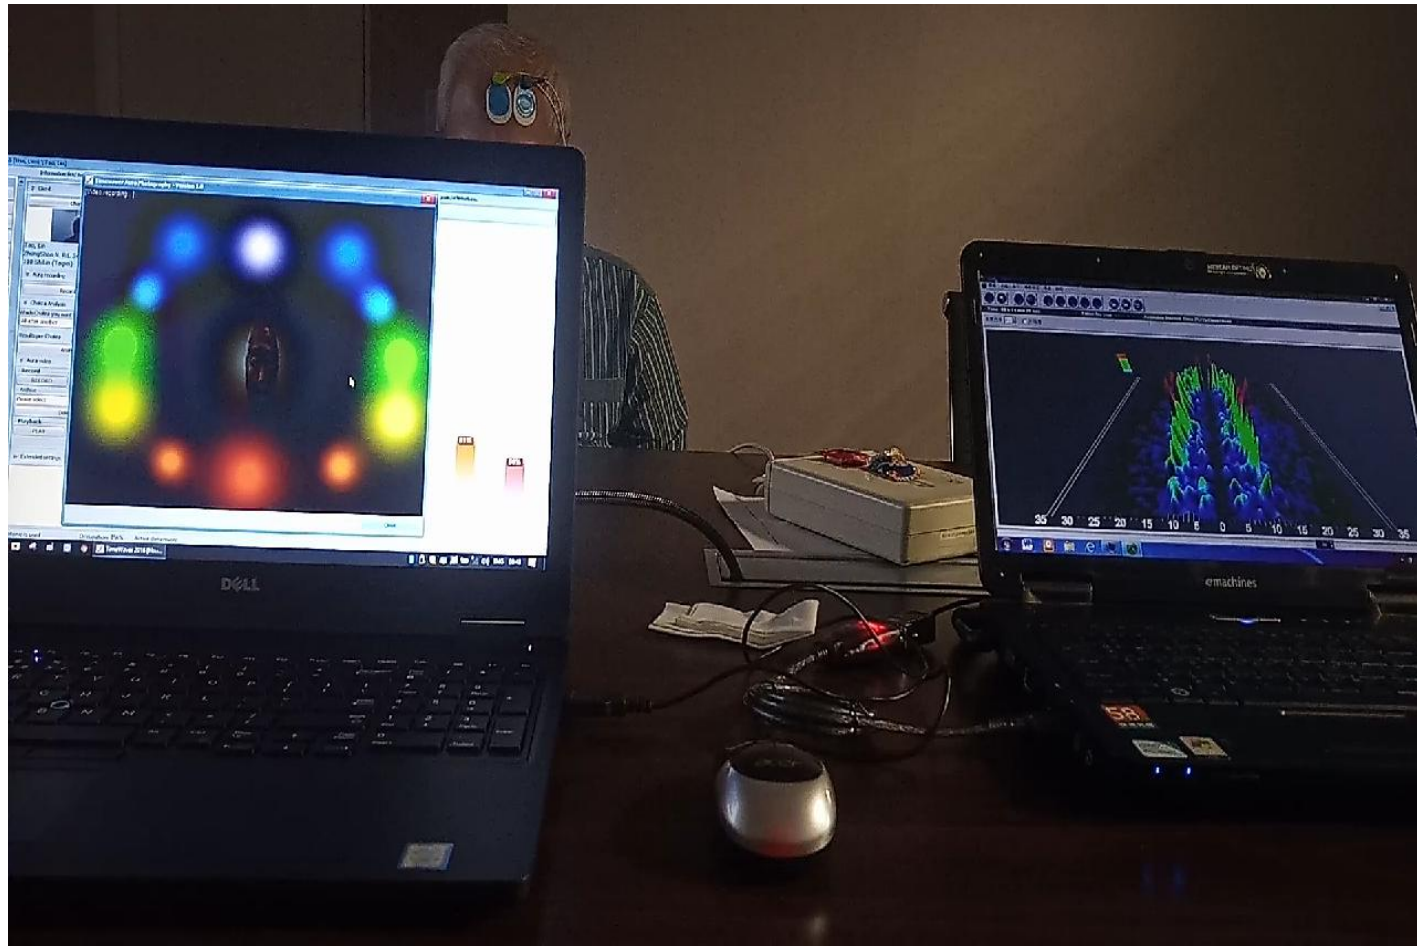

1. 以上由左至右為與特定對象交談之氣場脈輪狀態。
(各約間隔二分鐘)。
2. 可以明顯看出,收攝之脈輪,依序由上至下,依次發生。
3. 脈輪之收攝,標示相應部位之能量較為集中。
4. 由左至右之過程 頗類似於傳統修行中所描述之灌頂或加持。
(由上而下之能量貫穿)。

信息中醫 - 經絡分析及穴位標示

1. 使用經絡模組,用訊息場特性分析出特定需要優化的穴位.
2. 信息場分析出之穴位與中醫師慣用之穴位不盡相同,可供交互參考.
3. 選定之穴位,可用時空波儀以信息場共振之方式優化.
4. 圖示之膝關穴非常用穴位.

信息中醫 - 針灸氣動與脈輪比對

1. 下針後觀察到強烈晃針現象,顯示該穴位疏通後,引發了強烈之氣動。
2. 同步開啟脈輪功能觀察下針對氣脈變化之影響,可以見到短時間內,各個脈輪皆收攝集中,表示體內的能量流動充足順暢。
3. 在一系列實驗中顯示經絡與脈輪的動態是相互對應,可以即時看出彼此關聯。

如何使用時空波儀 TimeWaver ?

1. 應用模組功能: 十大模組,==>整合型諮商工具.
(身體 心理 潛意識群體 時間 空間)
2. 應用分析功能: 直述式分析(Analyze),==>信息場分析平台.
3. 傳送信息波: 特定目標,科技氣功師,==>純量波發射器.
4. 系統資料庫: 資料庫選擇,文字解讀,==>既有知識整合平台.
5. 自建資料庫: 建立信息資料庫,==>信息擷取分析器.
6. 複製信息: 將信息傳送至載體,==>信息複製器.

訊息療癒研究 - 同類製劑信息擷取

圖為利用TimeWaver擷取過敏原之同類療法製劑信息,並建立資料庫之過程,藉由自薦資料庫,可以對個案進行初步過敏原篩檢。

訊息載體實驗 - 訊息寫入功能

1. 分析後之客製化訊息可以傳輸至載體。
2. 圖示為訊息蠟燭製作之範例。
3. 載體材質,複製時間,為訊息複製成功與否之基本參數。

意識科學 - 催眠態氣場動態測試

催眠態脈輪測試.

意識科學 - 禪定態氣場腦波同步比對

禪定態氣場腦波交互比對測試。

腦科學專案 - 動態脈輪測試與核磁共振(fMRI)

利用 TimeWaver 之脈輪功能,與核磁共振之結果交互比對,希望藉由後續數據分析找出其相關性,由於核磁共振是腦科學中現有最精密的設備,若能夠找出與脈輪變化的相關性,及等同於有了另一便利可用的工具.

信息場理論架構 - 布克哈德.海姆

1. “人類經驗的實質,在任何情況下都不容忽視”.
=====> 我們忽視了什麼?
2. 起於重力論,架構十二維宇宙論,溝通物理學與靈性修持.
=====> Marcus 與 Heim 見面精彩橋段.
3. 以信息的觀點成功詮釋統一場,實現愛因斯坦未竟之研究課題.
=====> 等待科學界的普遍認知.