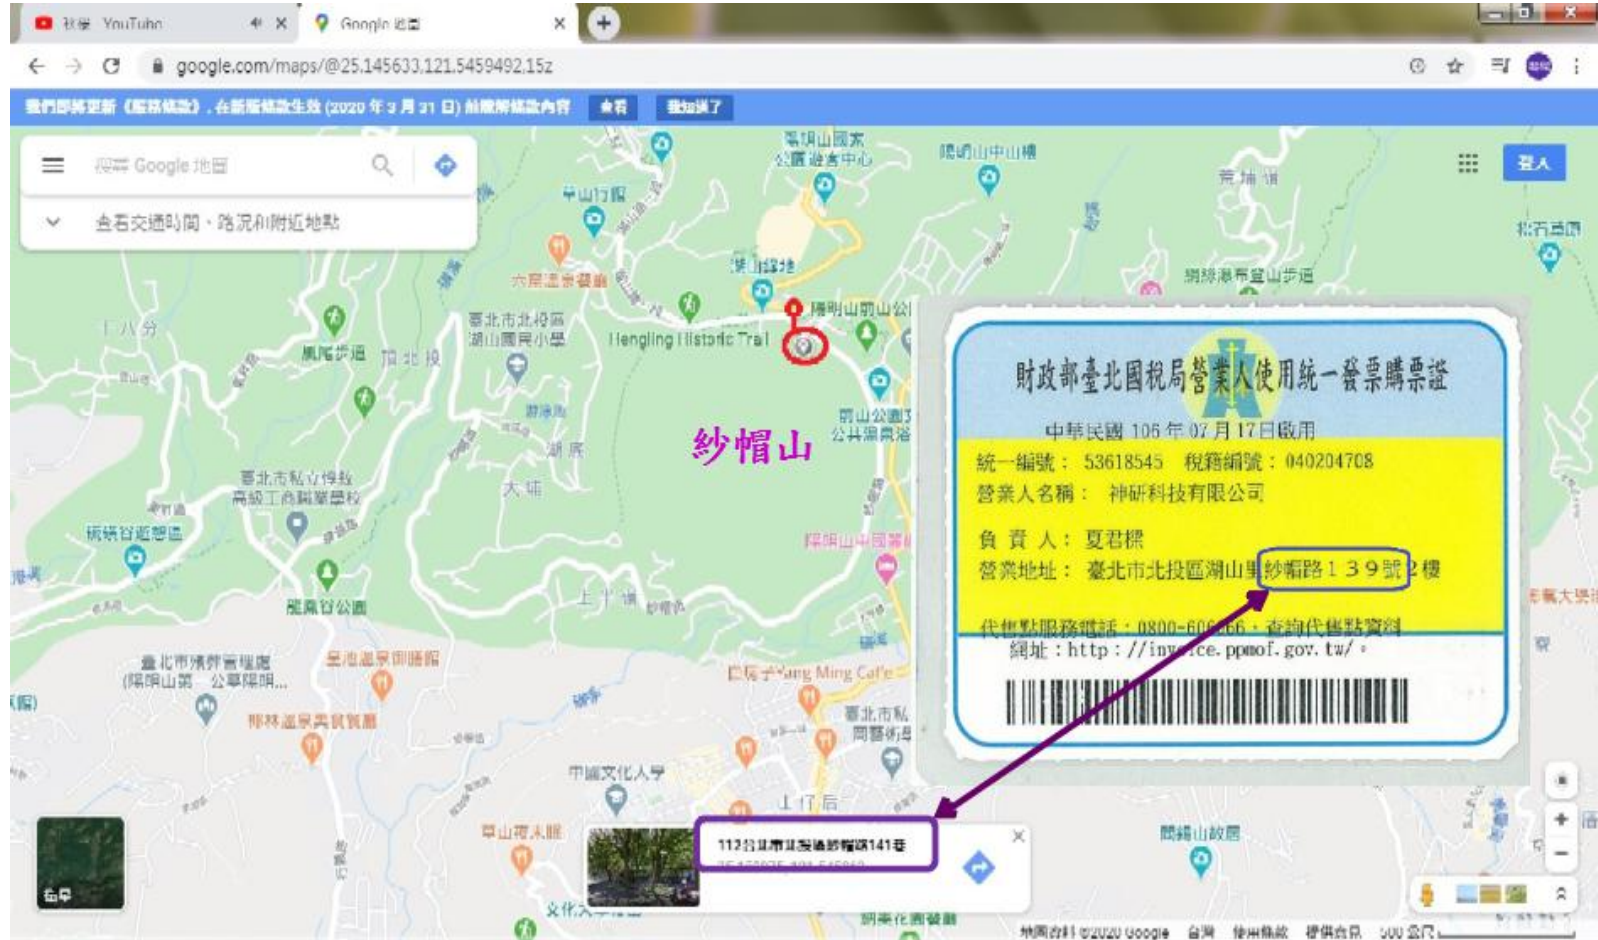

科學風水選址 - 廣域掃描公司適合設立地點

輸入台灣地圖,在全區域內設定網格狀的能量點,進行無前提之廣域掃描分析。

分析出最適合的五個點,與傳統方式判斷方位之結果大致吻合。

1. 以台灣地圖作為範圍,尋求適合公司註冊之地點。
2. 此分析掃描,可以加入前提,或僅對預選的幾個定點進行分析。
3. 在運作此分析同時,現實面亦出現契機。

健康因素檢視 - 器官與經絡之量子掃描

個案經由器官能量訊息掃描分析,顯示其腰椎L3偏向僵化。

同時做經絡之分析,顯示沿背部脊椎兩側之膀胱經有嚴重部不平衡。

1. 器官及經絡兩觀點有相互吻合之結果,其基礎在訊息及能量層面。
2. TimeWaver 適合做為不同醫療體系之整合平台,此為一例。

想像力搜尋 - 遇見外星人

TimeWaver Pro [Julian 君樑 Hsia 夏]

常規建築物不承認具有以下應用的信息領域藥物。軟件中使用的術語不是治癒的承諾，而是被理解為目標/肯定。

陽明山01

物體、對象 Dynamic

Select model ...

焦點文字

Meet Extraterrestrial Being

設定目標
尋找陽明山區域外生命

Determining send parameters automatically

Detailed analysis ...

Energy point analyses (5)

Location	Time
陽明山01	2020/2/20 下午 09:10
陽明山01	2020/2/20 下午 07:45
公司部門	2020/2/20 下午 07:33
創造團結	2020/2/20 下午 07:32
Y1364638891_0...	2020/2/15 下午 05:54

4.20.20.1112 | No backup available

光子 噪音 採用: 581.9%

10:09 PM

詢問陽明山區最容易接觸到域外生命(俗稱外星人)的地點,TimeWaver 顯示出三個位置...

想像力搜尋 - 外星人遭遇之奇妙巧合

承前頁之結果,比對地圖,竟然就在作者以往在陽明山實驗室之大樓,莫非意味著在那幾年期間,常和外星人擦肩而過?!

回顧過往 - 時間軸標示人生機遇

新進諮商師,一直希望在諮商療癒領域有所發揮,利用時間軸掃描出滿願的人生關鍵,結果顯示出其機遇就在接觸到 TimeWaver.