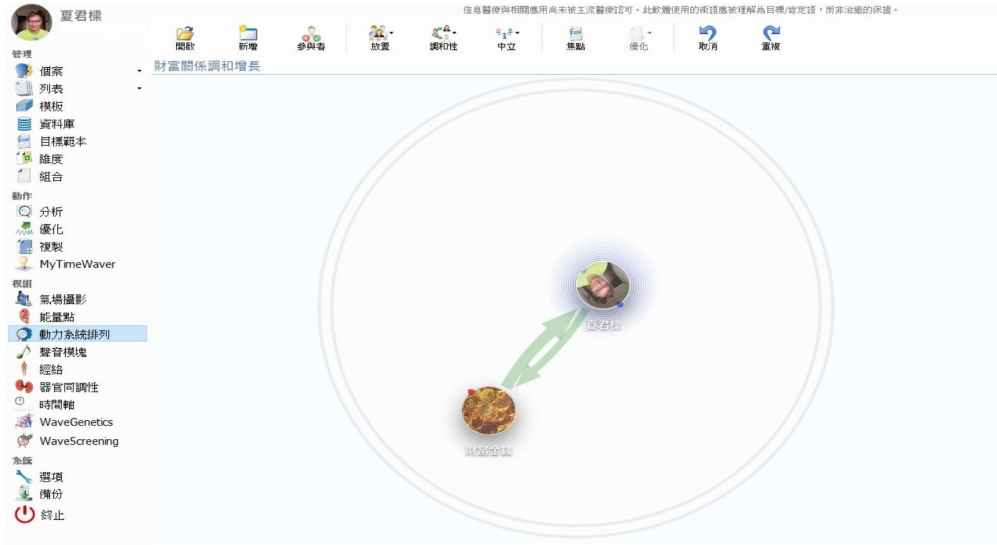

心識狀態顯示 - 瑜珈體位法與脈輪

瑜珈體位法(Asana)實作同時,同步探測脈輪狀態,各脈輪呈現高度集中,且總分達95%以上(參考左下角圖),表現出瑜珈動作調整生命能量的高度效能,一般狀況下,尋常人之總分約在75%~80%.

心識狀態顯示 - 語言導引收攝眉心輪

現場使用引導語言,激發啟動內視覺,使得眉心輪從原本-30%的偏差,收攝至 $\pm 5\%$ 以內,約10分鐘.

企業諮商 - 經營團隊信息場調和

優化完成
難解議題
迅速通過

承前狀況,將董事會成員之能量及信息做調和,在當日隨後之內部會議,竟無異議通過延宕數月之議題,令經營團隊喜出望外。

雙邊關係分析調和

財富關係

將財富定義為個案,探討個人與財富關係,藉此檢視個人面對財富之心理狀態。

親子關係

母親面對青春期兒子的行為感到焦慮,分析過程一一剖明,並找到合適的相對位置。

1. 雙邊關係的對象,可以是人,事物,動物,概念,思想...等.
2. 兩造相對位置,方向,其背後涵義,由個案及諮商師共同感知定義.
3. 調和過程可視為心理學之演繹詮釋過程.

科學風水選址 - 廣域掃描公司適合設立地點

輸入台灣地圖,在全區域內設定網格狀的能量點,進行無前提之廣域掃描分析。

分析出最適合的五個點,與傳統方式判斷方位之結果大致吻合。

1. 以台灣地圖作為範圍,尋求適合公司註冊之地點。
2. 此分析掃描,可以加入前提,或僅對預選的幾個定點進行分析。
3. 在運作此分析同時,現實面亦出現契機。

健康因素檢視 - 器官與經絡之量子掃描

個案經由器官能量訊息掃描分析,顯示其腰椎L3偏向僵化。

同時做經絡之分析,顯示沿背部脊椎兩側之膀胱經有嚴重部不平衡。

1. 器官及經絡兩觀點有相互吻合之結果,其基礎在訊息及能量層面。
2. TimeWaver 適合做為不同醫療體系之整合平台,此為一例。

想像力搜尋 - 遇見外星人

TimeWaver Pro [Julian 君樑 Hsia 夏]

常規建築物不承認具有以下應用的信息領域藥物。軟件中使用的術語不是治癒的承諾，而是被理解為目標/肯定。

陽明山01

物體、對象 Dynamic