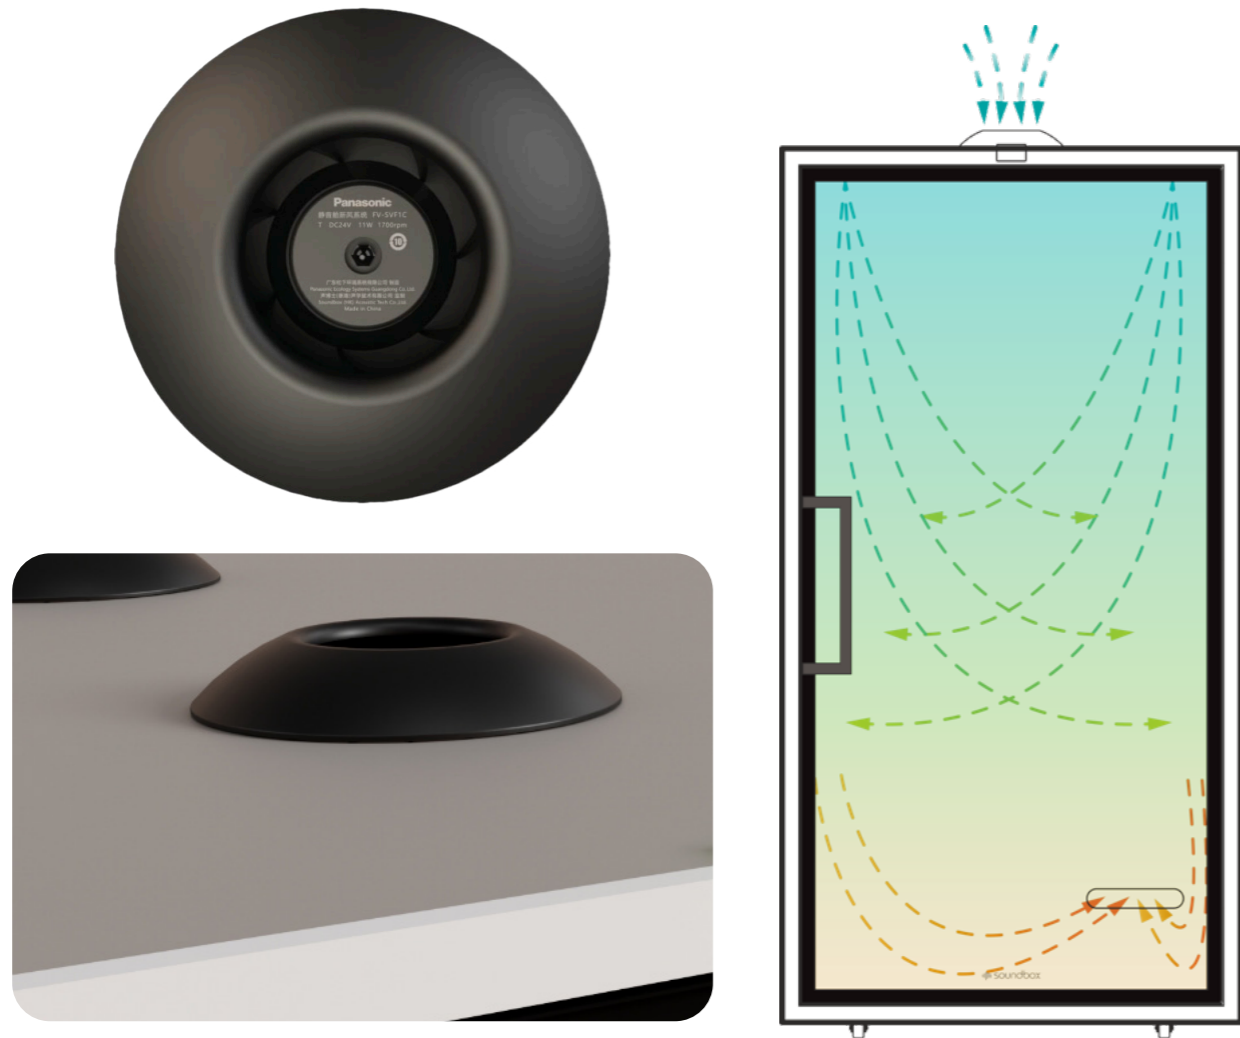

指示燈  
未使用亮綠燈；使用中亮紅燈

## 隱藏式萬向輪設計

有如艙體懸浮空中，自由移動不受限，  
定位後上煞車，可隨時做自主空間配置。

網路孔可連接電話線

## Panasonic，渦流離心風機

低轉速、高壓強的風扇系統，配合隱藏式迷宮降噪風道，  
成為首款真正理解艙體需求的風扇裝置

擺葉進氣孔

閱讀燈

艙門底座

S

iCON POD(1人)

含傢俱含稅  
NT\$189,900