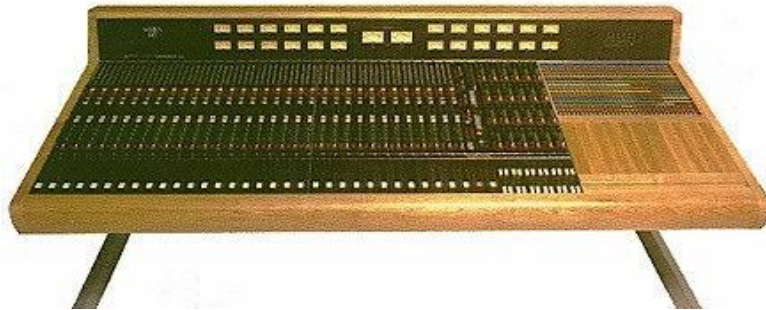

**TECHNICAL
EQUIPMENT
INFORMATION
STUDIO**

3 BIS, VILLA GUIZOT
75017 PARIS - FRANCE

CONSOLE

- TRIDENT SÉRIE 80

SOFTWARE

- PROTOOLS 12
- LOGIC PRO X
- KONTAKT (PLUS DE 400 DE BANQUES DE SON)

PLUG IN

- WAVE 10
- NECTAR
- SOUNDTOYS
- IZOTOP RX

MICROS

- ORIGIN
- TECHNICA AUDIO AT8441
- AKG C 414
- SCHOEPS 8768 X2
- SHURE SM57

3 BIS, VILLA GUIZOT
75017 PARIS - FRANCE

REVERBE & DELAY

- AKAI S5000
- ROLAND SPACE ECHO
- LEXICON MODEL 200

COMPRESSOR & LIMITER

- CHANDLER LIMITER
- THERMIONIC PHOENIX COMPRESSOR

INSTRUMENTS

- BASSE
- BATTERIE
- AMPLI
- GUITARE
- FLÛTES

3 BIS, VILLA GUIZOT
75017 PARIS - FRANCE

PIANO & SYNTHESIZER

- JUNO 60
- ROLAND CRUMAR SEVEN
- CLAVIER MAITRE
- PROHETE VS
- MINI MOOG
- GEBR NIENDORF