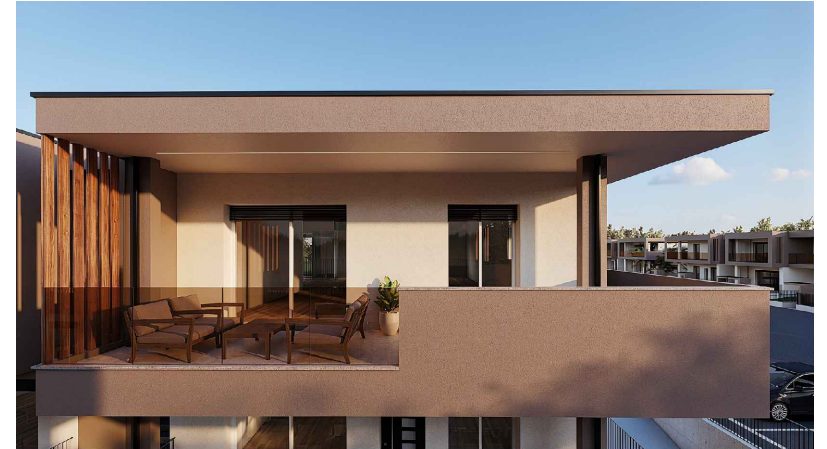

GRASSOBBIO  
Via Anna Costanza Baldry

**RESIDENZA GAIA**  
**APPARTAMENTO A07**  
**QUADRILOCALE - PIANO PRIMO**

 140.69 mq

 2

 2

S.U. DI PROGETTO	
Soggiorno/Cottura	37.91 mq
Disimpegno	5.14 mq
Bagno 1	5.11 mq
Camera M	12.94 mq
Camera 1	11.25 mq
Camera 2	12.18 mq
Bagno 2	5.08 mq
Balcone	37.45 mq
Loc. tecnico	0.88 mq