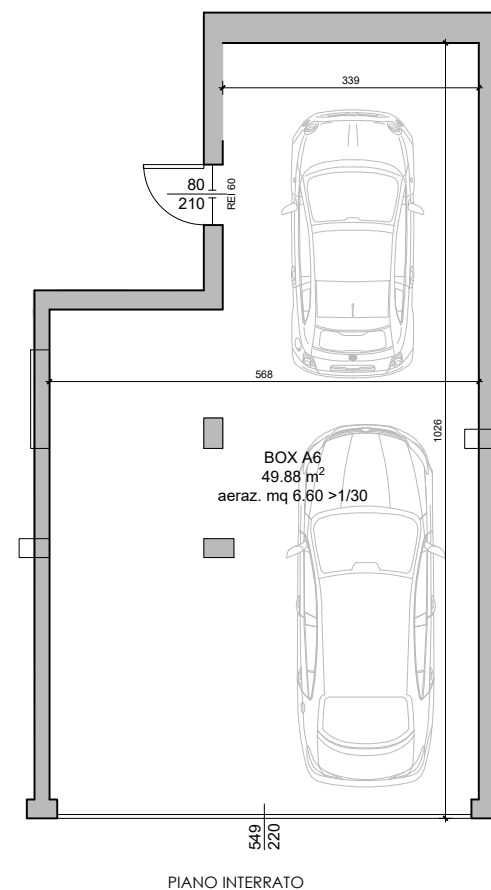

PIANO INTERRATO

EDILCOLOMBELLI SRL
Il tuo abitare. La nostra passione.

Axe
ISO 9001
AZIENDA CERTIFICATA ISO 9001
CERTIFICATO N° IT22-32103A
CQOP **SOA**
Cooperativa Qualità Oltre il Prezzo

www.edilcolombelli.it
info@edilcolombelli.it
Grassobbio, via Roma 8
035.04.02.809
PIVA: 02524340169