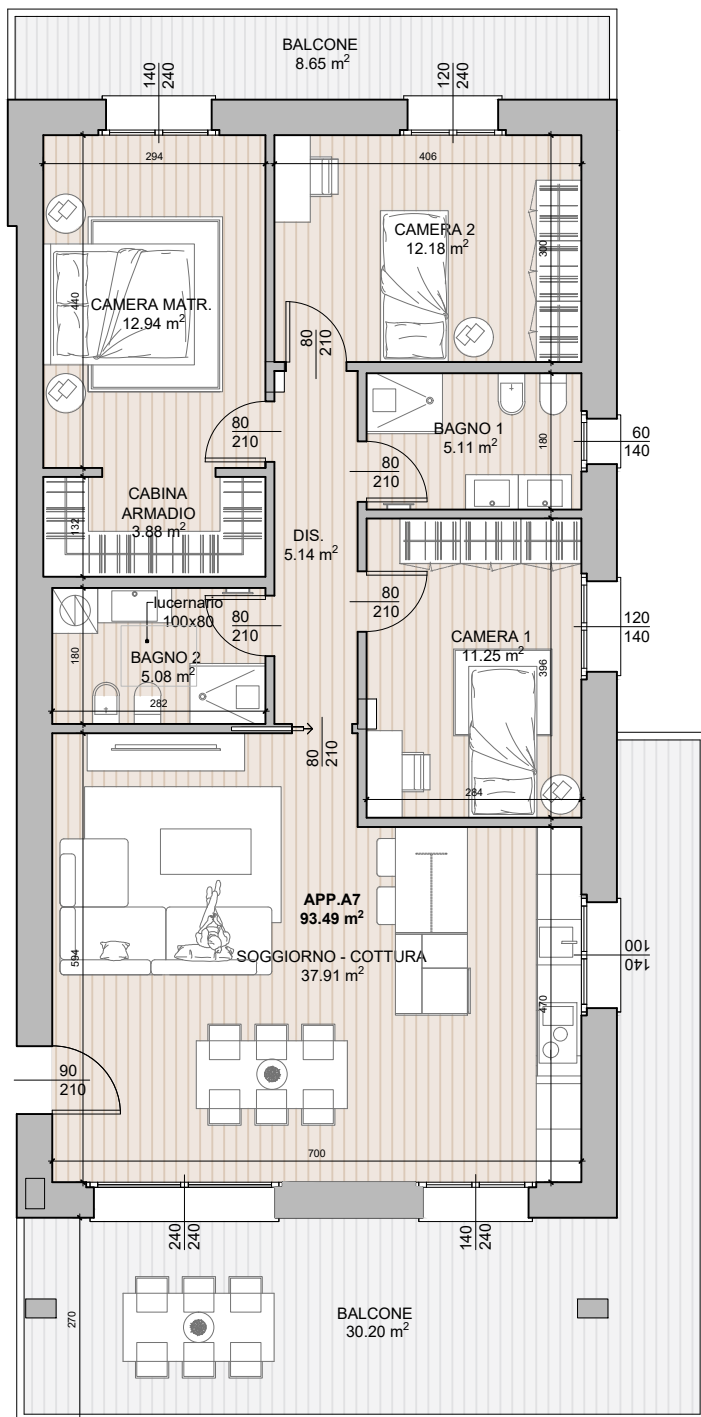

GRASSOBBIO  
Via Anna Costanza Baldry

**RESIDENZA GAIA**  
**APPARTAMENTO A07**  
**QUADRILOCALE - PIANO PRIMO**

 140.69 mq

 2

 2

S.U. DI PROGETTO	
Soggiorno/Cottura	37.91 mq
Disimpegno	5.14 mq
Bagno 1	5.11 mq
Camera M	12.94 mq
Camera 1	11.25 mq
Camera 2	12.18 mq
Bagno 2	5.08 mq
Balcone	37.45 mq
Loc. tecnico	0.88 mq