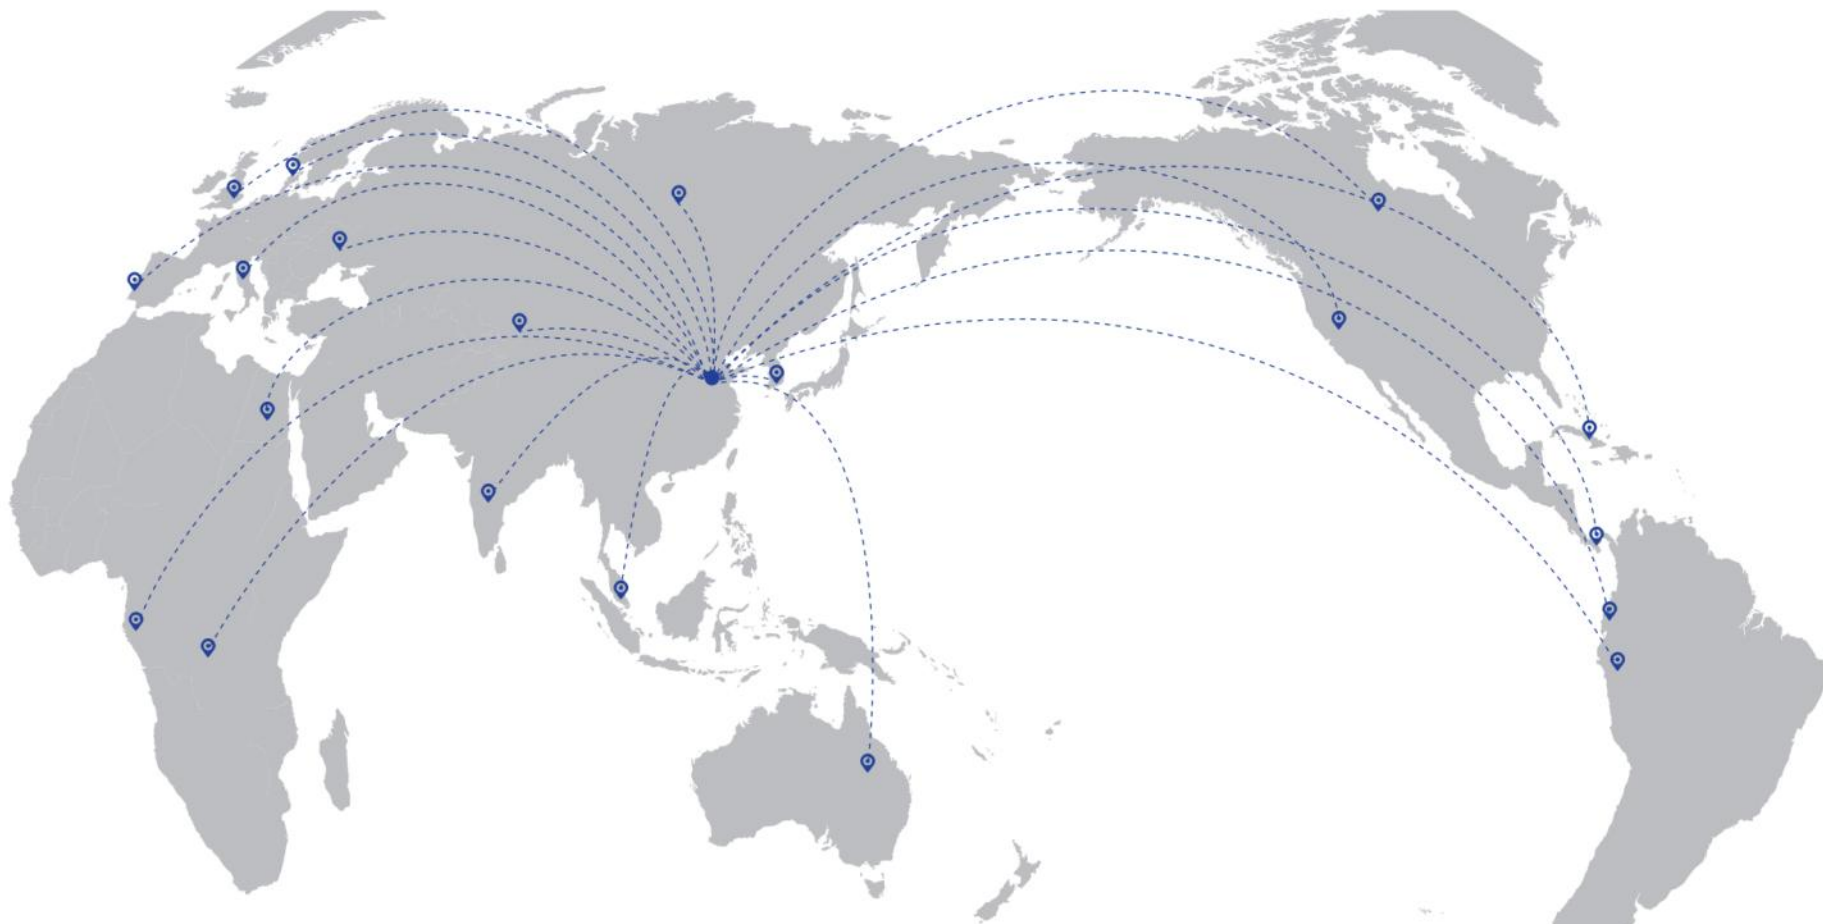

21 | 签约仪式 | **SIGNING CEREMONY**
LUBARICABIN

SERVED MORE THAN 60+ COUNTRIES

客户遍布60多个国家

60⁺

SERVICE CUSTOMERS AS MANY AS 170+

服务客户多达370家

370⁺

2018年10月5日，某某公司来访，表达双方在以后能深化互利合作，促进共同发展的意愿。