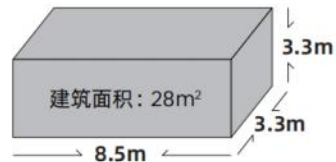

14 | 产品展示 | 星空K50

LUBAN·CABIN

主体结构:加厚钢结构框架、铝制外饰板、聚氨酯保温层、全景幕墙玻璃(6+12+6中空玻璃)、铝制门窗、入户智能门禁、脚撑。

内部结构:竹碳纤维板墙面、高级防水复合木地板、室内室外多色暖光灯、电动窗帘、超大天窗、全屋智控系统、品牌插座面板。

卫浴:玻璃侧滑门、智能马桶、热水器、花洒、品牌台盆、品牌龙头。

主要设备:格力中央空调、热水器、浴霸风暖式多合一集成浴霸。

选配:电地暖、水管防冻、投影仪、消防烟雾报警、星空顶。