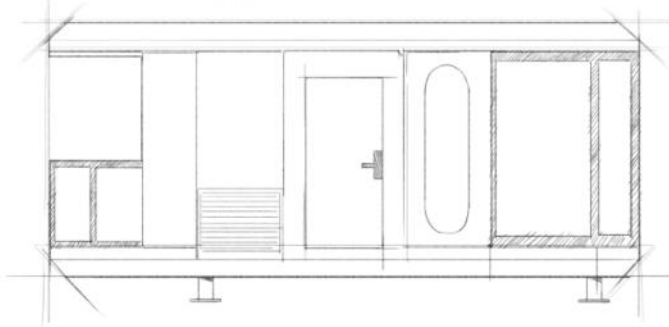

初代手稿 PRIMARY MANUSCRIPT