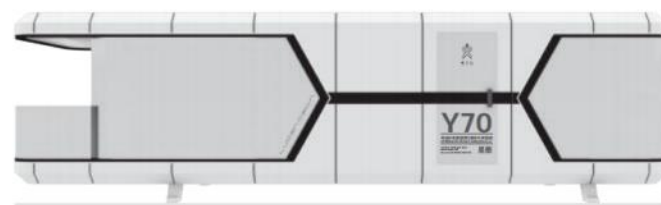

STARMAP SERIES
星图系列 **Y70**

Y70: 长(L):11.5 M 宽(W):3.3M 高(H):3.3M