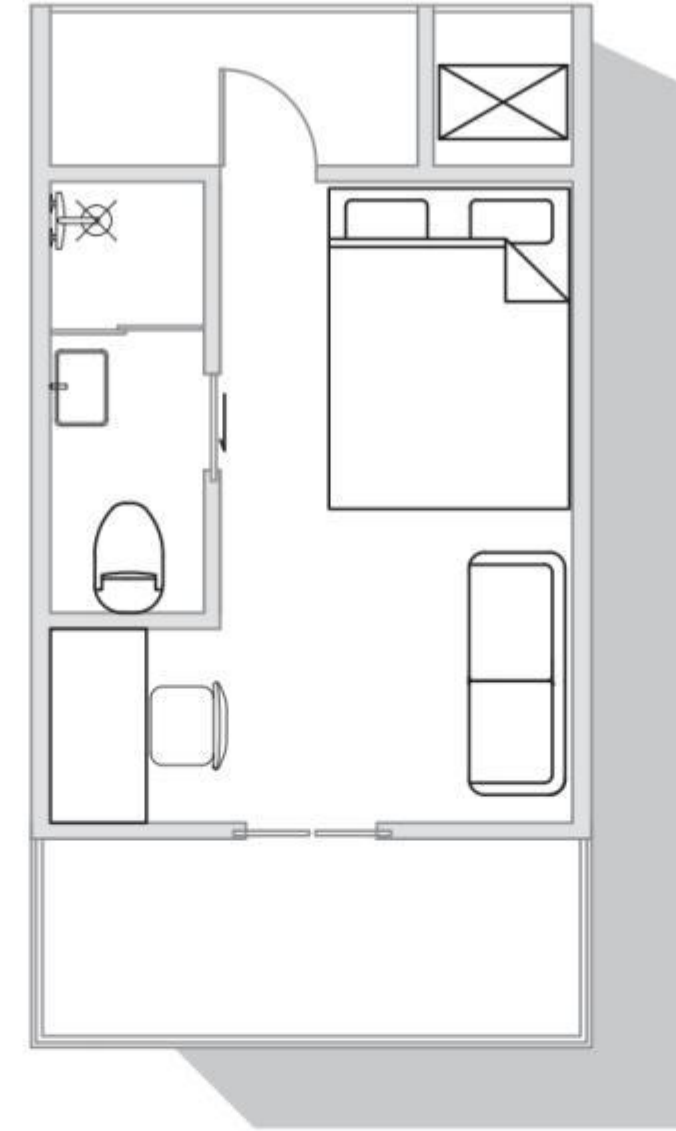

国内版 / Domestic version

出口版 / Export Version

FH30

14 | 产品展示 | 星河FH30 Luban Cabin

主体结构: 加厚钢结构框架、铝制外饰板、聚氨酯保温层、全景幕墙玻璃(6+12+6中空玻璃)、铝制门窗、入户智能门禁、脚撑。

内部结构: 竹炭纤维板墙面、高级防水复合木地板、室内室外多色暖光灯、电动窗帘、超大天窗、全屋智控系统、品牌插座面板。

卫浴: 玻璃侧滑门、智能马桶、热水器、花洒、品牌台盆、品牌龙头。