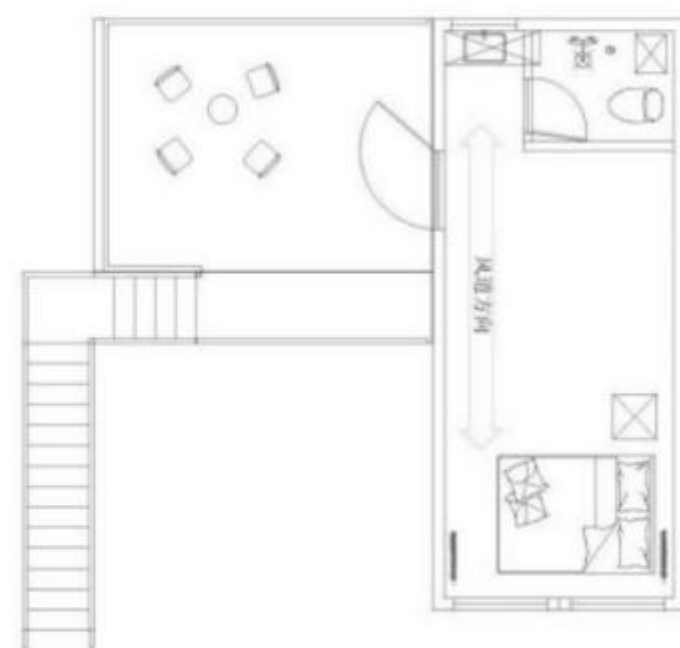

D50

14 | 产品展示 | 星辰D50

Luban·Cabin

主体结构: 加厚钢结构框架、铝制外饰板、聚氨酯保温层、全景幕墙玻璃(6+12+6中空玻璃)、铝制门窗、入户智能门禁、脚撑。

内部结构: 竹炭纤维板墙面、高级防水复合木地板、室内室外多色暖光灯、电动窗帘、超大天窗、全屋智控系统、品牌插座面板。

卫浴: 玻璃侧滑门、智能马桶、热水器、花洒、品牌台盆、品牌龙头。

主要设备: 格力中央空调、热水器、浴霸风暖式多合一集成浴霸。

选配: 电地暖、水管防冻、投影仪、消防烟雾报警、星空顶。

MAIN STRUCTURE : Thickened steel frame, aluminum exterior panels, polyurethane insulation layer, panoramic wall curtain glass (6+12+6 insulating glass), aluminum doors and Windows, intelligent access control, foot support.

INTERNAL STRUCTURE : Bamboo charcoal fiberboard wall, advanced waterproof composite wood floor, indoor and outdoor multi-color warm light, electric curtain, large skylight, the whole house intelligent control system, brand socket panel.

SANITARY WARE : Glass side sliding door, smart toilet, water heater, shower, brand basin, brand faucet.

MAIN EQUIPMENT : Gree central air conditioning, water heater, bath fan wind heating multi-in-one integrated bath fan.

OPTIONAL : Electric floor heating, water pipe antifreeze, projector, fire smoke alarm, starry roof.