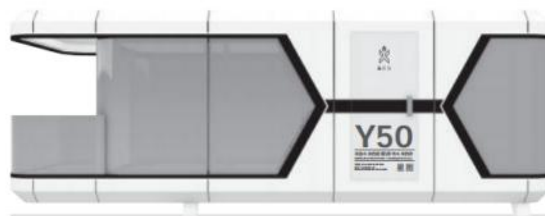

STARMAP SERIES
星图系列 **Y50**

Y50: 长(L):8.5 M 宽(W):3.3M 高(H):3.3M