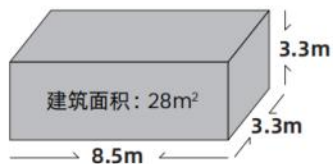

14 产品展示 | 星舰T50
Luban·CABIN

主体结构: 加厚钢结构框架、铝制外饰板、聚氨酯保温层、全景幕墙玻璃(6+12+6中空玻璃)、铝制门窗、入户智能门禁、脚撑。
内部结构: 竹碳纤维板墙面、高级防水复合木地板、室内室外多色暖光灯、电动窗帘、超大天窗、全屋智控系统、品牌插座面板。
卫浴: 玻璃侧滑门、智能马桶、热水器、花洒、品牌台盆、品牌龙头。
主要设备: 格力中央空调、热水器、浴霸风暖式多合一集成浴霸。
选配: 电地暖、水管防冻、投影仪、消防烟雾报警、星空顶。