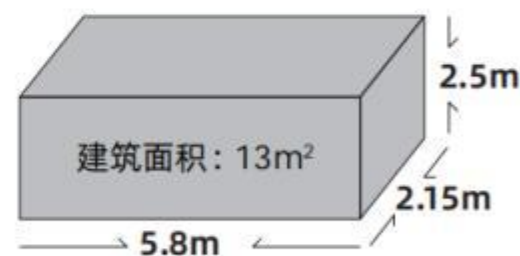

D50

14 | 产品展示 | 星辰D50

Luban·Cabin

主体结构: 加厚钢结构框架、铝制外饰板、聚氨酯保温层、全景幕墙玻璃(6+12+6中空玻璃)、铝制门窗、入户智能门禁、脚撑。

内部结构: 竹炭纤维板墙面、高级防水复合木地板、室内室外多色暖光灯、电动窗帘、超大天窗、全屋智控系统、品牌插座面板。

卫浴: 玻璃侧滑门、智能马桶、热水器、花洒、品牌台盆、品牌龙头。

主要设备: 格力中央空调、热水器、浴霸风暖式多合一集成浴霸。