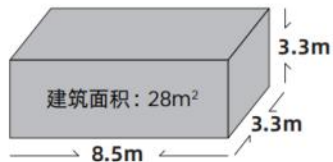

14 | 产品展示 | 星舰X50

LUBAN·CABIN

主体结构:加厚钢结构框架、铝制外饰板、聚氨酯保温层、全景幕墙玻璃(6+12+6中空玻璃)、铝制门窗、入户智能门禁、脚撑。

内部结构:竹碳纤维板墙面、高级防水复合木地板、室内室外多色暖光灯、电动窗帘、超大天窗、全屋智控系统、品牌插座面板。

卫浴:玻璃侧滑门、智能马桶、热水器、花洒、品牌台盆、品牌龙头。

主要设备:格力中央空调、热水器、浴霸风暖式多合一集成浴霸。

选配:电地暖、水管防冻、投影仪、消防烟雾报警、星空顶。