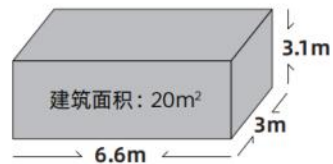

国内版 / Domestic version

出口版 / Export Version

C30

14 | 产品展示 | 星云C30
Luban·Cabin

主体结构: 加厚钢结构框架、铝制外饰板、聚氨酯保温层、全景幕墙玻璃(6+12+6中空玻璃)、铝制门窗、入户智能门禁、脚撑。
内部结构: 竹碳纤维板墙面、高级防水复合木地板、室内室外多色暖光灯、电动窗帘、超大天窗、全屋智控系统、品牌插座面板。
卫浴: 玻璃侧滑门、智能马桶、热水器、花洒、品牌台盆、品牌龙头。
主要设备: 格力中央空调、热水器、浴霸风暖式多合一集成浴霸。
选配: 电地暖、水管防冻、投影仪、消防烟雾报警、星空顶。