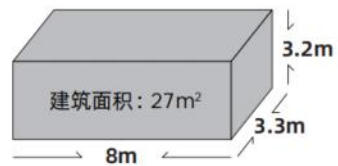

OPTIONAL : Electric floor heating, water pipe antifreeze, projector, fire smoke alarm, starry roof.

国内版 / Domestic version

出口版 / Export Version

M50

14 | 产品展示 | 星座M50

LUBAN·CABIN

主体结构:加厚钢结构框架、铝制外饰板、聚氨酯保温层、全景幕墙玻璃(6+12+6中空玻璃)、铝制门窗、入户智能门禁、脚撑。