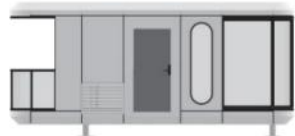

研发一代 FIRST GENERATION