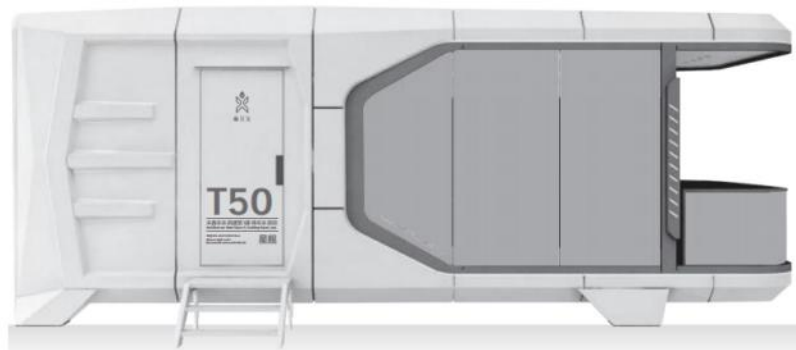

国内版 / Domestic version