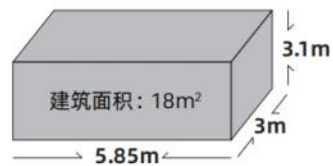

14 | 产品展示 | 星空K30

LUBAN·CABIN

主体结构: 加厚钢结构框架、铝制外饰板、聚氨酯保温层、全景幕墙玻璃(6+12+6中空玻璃)、铝制门窗、入户智能门禁、脚撑。

内部结构: 竹炭纤维板墙面、高级防水复合木地板、室内室外多色暖光灯、电动窗帘、超大天窗、全屋智控系统、品牌插座面板。

卫浴: 玻璃侧滑门、智能马桶、热水器、花洒、品牌台盆、品牌龙头。

主要设备: 格力中央空调、热水器、浴霸风暖式多合一集成浴霸。

选配: 电地暖、水管防冻、投影仪、消防烟雾报警、星空顶。