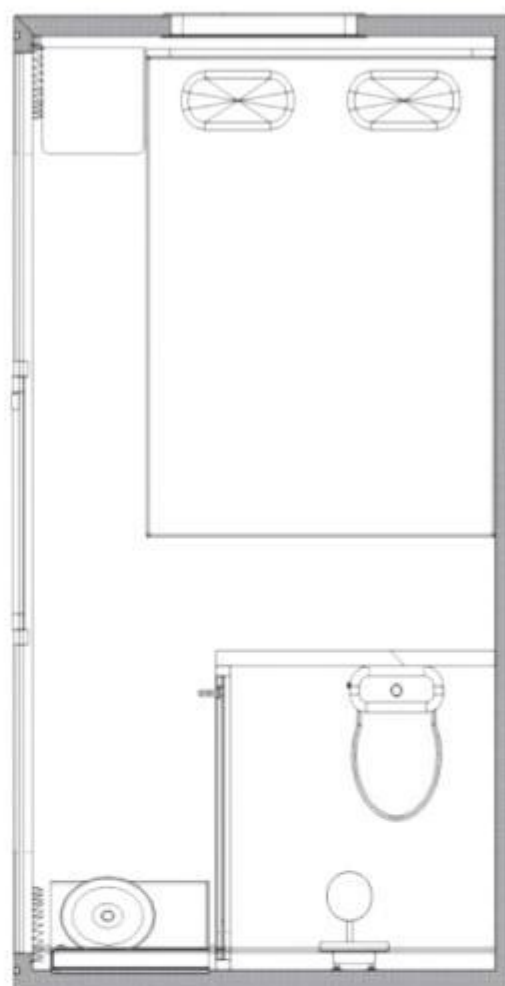

E30

14 | 产品展示 | 星辰E30
Luban Cabin

主体结构: 加厚钢结构框架、铝制外饰板、聚氨酯保温层、全景幕墙玻璃(6+12+6中空玻璃)、铝制门窗、入户智能门禁、脚撑。
内部结构: 竹碳纤维板墙面、高级防水复合木地板、室内室外多色暖光灯、电动窗帘、超大天窗、全屋智控系统、品牌插座面板。
卫浴: 玻璃侧滑门、智能马桶、热水器、花洒、品牌台盆、品牌龙头。
主要设备: 格力中央空调、热水器、浴霸风暖式多合一集成浴霸。
选配: 电地暖、水管防冻、投影仪、消防烟雾报警、星空顶。

MAIN STRUCTURE	: Thickened steel frame, aluminum exterior panels, polyurethane insulation layer, panoramic wall curtain glass (6+12+6 insulating glass), aluminum doors and Windows, intelligent access control, foot support.
INTERNAL STRUCTURE	: Bamboo charcoal fiberboard wall, advanced waterproof composite wood floor, indoor and outdoor multi-color warm light, electric curtain, large skylight, the whole house intelligent control system, brand socket panel.
SANITARY WARE	: Glass side sliding door, smart toilet, water heater, shower, brand basin, brand faucet.
MAIN EQUIPMENT	: Gree central air conditioning, water heater, bath fan wind heating multi-in-one integrated bath fan.
OPTIONAL	: Electric floor heating, water pipe antifreeze, projector, fire smoke alarm, starry roof.