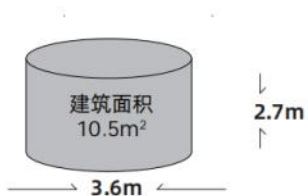

OPTIONAL : Electric floor heating, water pipe antifreeze, projector, fire smoke alarm, starry roof.

国内版 / Domestic version

出口版 / Export Version

U30

14 | 产品展示 | 星圆U30

LUBAR·CABIN

主体结构:加厚钢结构框架、铝制外饰板、聚氨酯保温层、全景幕墙玻璃(6+12+6中空玻璃)、铝制门窗、入户智能门禁、脚撑。