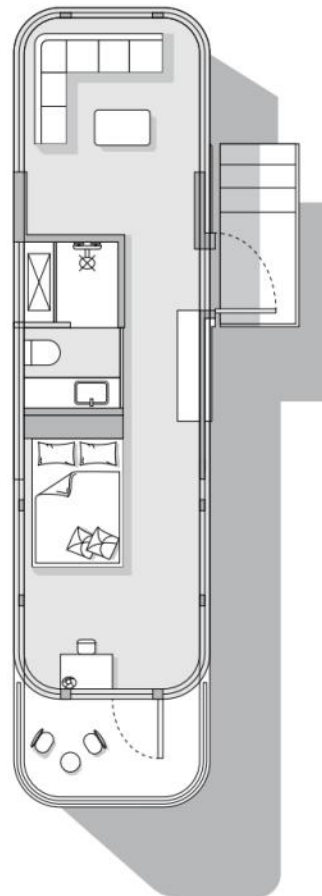

14 | 产品展示 | 星舰X70

LUBAN·CABIN

主体结构:加厚钢结构框架、铝制外饰板、聚氨酯保温层、全景幕墙玻璃(6+12+6中空玻璃)、铝制门窗、入户智能门禁、脚撑。

内部结构:竹炭纤维板墙面、高级防水复合木地板、室内室外多色暖光灯、电动窗帘、超大天窗、全屋智控系统、品牌插座面板。

卫浴:玻璃侧滑门、智能马桶、热水器、花洒、品牌台盆、品牌龙头。

主要设备:格力中央空调、热水器、浴霸风暖式多合一集成浴霸。

选配:电地暖、水管防冻、投影仪、消防烟雾报警、星空顶。