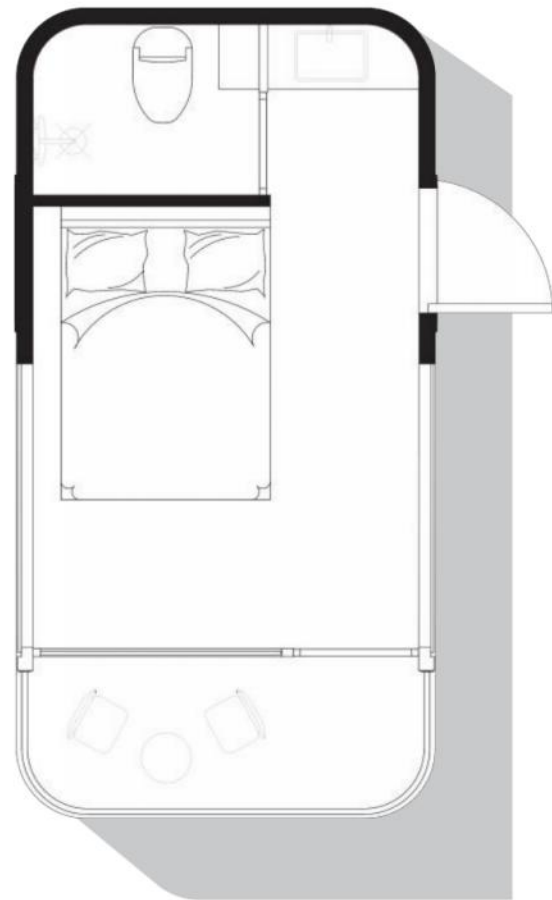

14 | 产品展示 | 星空K30

LUBAN·CABIN

主体结构: 加厚钢结构框架、铝制外饰板、聚氨酯保温层、全景幕墙玻璃(6+12+6中空玻璃)、铝制门窗、入户智能门禁、脚撑。

内部结构: 竹炭纤维板墙面、高级防水复合木地板、室内室外多色暖光灯、电动窗帘、超大天窗、全屋智控系统、品牌插座面板。

卫浴: 玻璃侧滑门、智能马桶、热水器、花洒、品牌台盆、品牌龙头。

主要设备: 格力中央空调、热水器、浴霸风暖式多合一集成浴霸。

选配: 电地暖、水管防冻、投影仪、消防烟雾报警、星空顶。