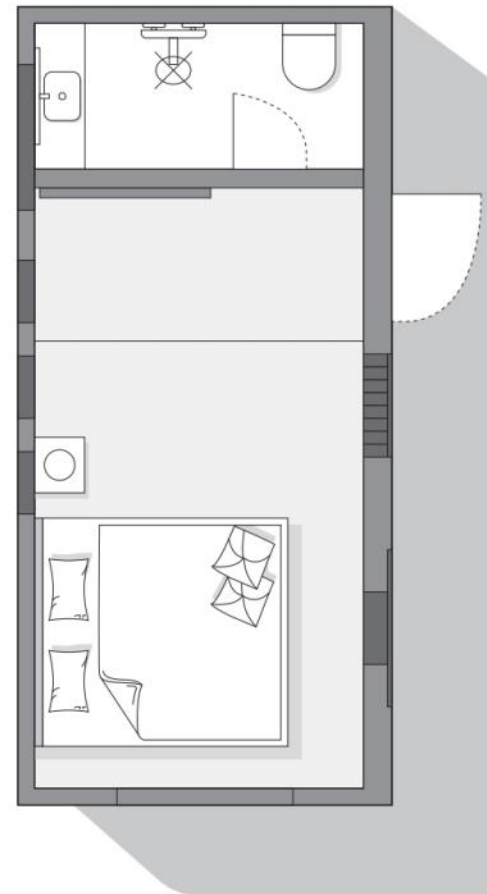

OPTIONAL : Electric floor heating, water pipe antifreeze, projector, fire smoke alarm, starry roof.

国内版 / Domestic version

出口版 / Export Version

M30

14 | 产品展示 | 星蓝M30

LUBAN·CABIN

主体结构:加厚钢结构框架、铝制外饰板、聚氨酯保温层、全景幕墙玻璃(6+12+6中空玻璃)、铝制门窗、入户智能门禁、脚撑。