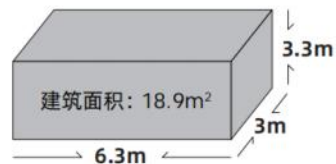

OPTIONAL : Electric floor heating, water pipe antifreeze, projector, fire smoke alarm, starry roof.

国内版 / Domestic version

出口版 / Export Version

M30

14 | 产品展示 | 星蓝M30

LUBAN·CABIN

主体结构:加厚钢结构框架、铝制外饰板、聚氨酯保温层、全景幕墙玻璃(6+12+6中空玻璃)、铝制门窗、入户智能门禁、脚撑。