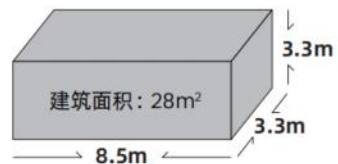

OPTIONAL : Electric floor heating, water pipe antifreeze, projector, fire smoke alarm, starry roof.

国内版 / Domestic version

出口版 / Export Version

N50

14 | 产品展示 | 星座N50

LUBAN·CABIN

主体结构:加厚钢结构框架、铝制外饰板、聚氨酯保温层、全景幕墙玻璃(6+12+6中空玻璃)、铝制门窗、入户智能门禁、脚撑。