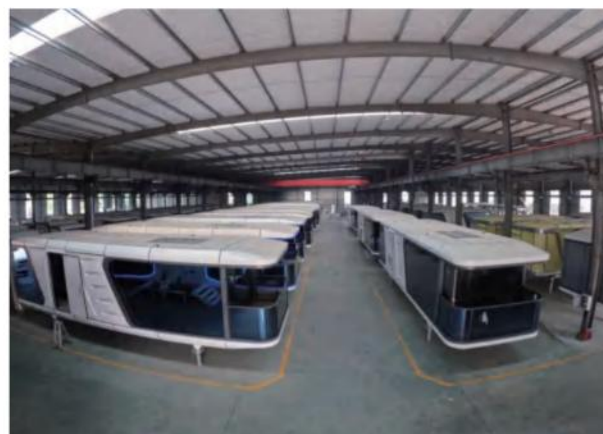

FACTORY IMAGE

厂区形象

17 AUTOMATED
PRODUCTION LINES

现有自动化生产线17条

17⁺

200000+ SQUARE
METERS OF FACTORY

自有工厂占地200000平方米

200000⁺