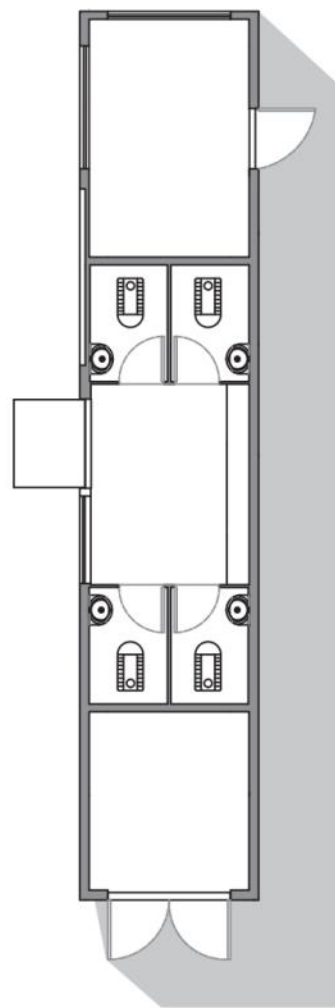

国内版 / Domestic version

出口版 / Export Version

OT11

14 | 产品展示 | 星火OT11

Luban.cabin

主体结构:加厚钢架、铝塑外墙板、聚氨酯保温层、铝塑门窗、智能门禁、脚撑。

内部结构:竹炭纤维板墙面、高级防水复合木地板、室内室外多色暖光灯、电动窗帘、品牌插座面板。

卫浴:玻璃侧滑门、智能马桶、热水器、花洒、品牌台盆、自动感应水龙头。