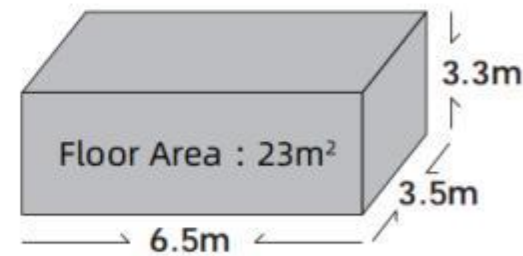

国内版 / Domestic version

出口版 / Export Version

FH30

14 | 产品展示 | 星河FH30 Luban Cabin

主体结构: 加厚钢结构框架、铝制外饰板、聚氨酯保温层、全景幕墙玻璃(6+12+6中空玻璃)、铝制门窗、入户智能门禁、脚撑。

内部结构: 竹炭纤维板墙面、高级防水复合木地板、室内室外多色暖光灯、电动窗帘、超大天窗、全屋智控系统、品牌插座面板。

卫浴: 玻璃侧滑门、智能马桶、热水器、花洒、品牌台盆、品牌龙头。