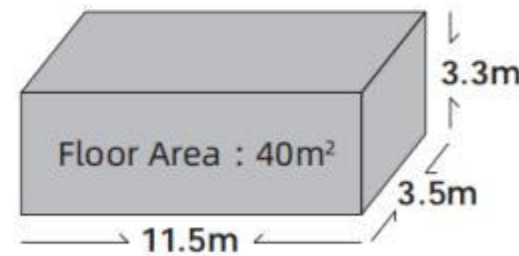

国内版 / Domestic version

出口版 / Export Version

FH90

14 | 产品展示 | 星河FH90

Luban·cabin

主体结构:加厚钢结构框架、铝制外饰板、聚氨酯保温层、全景幕墙玻璃(6+12+6中空玻璃)、铝制门窗、入户智能门禁、脚撑。

内部结构:竹炭纤维板墙面、高级防水复合木地板、室内室外多色暖光灯、电动窗帘、超大天窗、全屋智控系统、品牌插座面板。

卫浴:玻璃侧滑门、智能马桶、热水器、花洒、品牌台盆、品牌龙头。