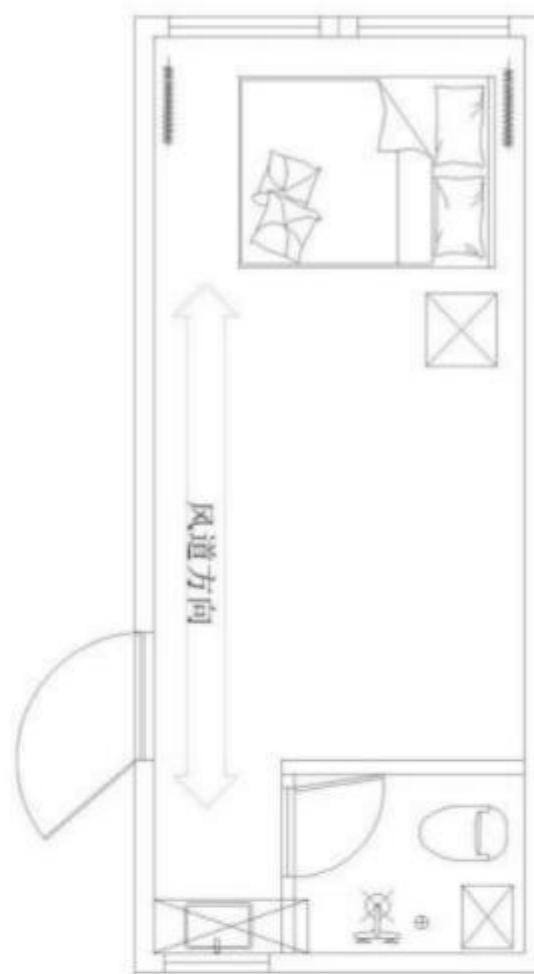

E50

14 | 产品展示 | 星辰E50
Luban Cabin

主体结构: 加厚钢结构框架、铝制外饰板、聚氨酯保温层、全景幕墙玻璃(6+12+6中空玻璃)、铝制门窗、入户智能门禁、脚撑。
内部结构: 竹炭纤维板墙面、高级防水复合木地板、室内室外多色暖光灯、电动窗帘、超大天窗、全屋智控系统、品牌插座面板。
卫浴: 玻璃侧滑门、智能马桶、热水器、花洒、品牌台盆、品牌龙头。
主要设备: 格力中央空调、热水器、浴霸风暖式多合一集成浴霸。
选配: 电地暖、水管防冻、投影仪、消防烟雾报警、星空顶。

MAIN STRUCTURE	: Thickened steel frame, aluminum exterior panels, polyurethane insulation layer, panoramic wall curtain glass (6+12+6 insulating glass), aluminum doors and Windows, intelligent access control, foot support.
INTERNAL STRUCTURE	: Bamboo charcoal fiberboard wall, advanced waterproof composite wood floor, indoor and outdoor multi-color warm light, electric curtain, large skylight, the whole house intelligent control system, brand socket panel.
SANITARY WARE	: Glass side sliding door, smart toilet, water heater, shower, brand basin, brand faucet.
MAIN EQUIPMENT	: Gree central air conditioning, water heater, bath fan wind heating multi-in-one integrated bath fan.
OPTIONAL	: Electric floor heating, water pipe antifreeze, projector, fire smoke alarm, starry roof.