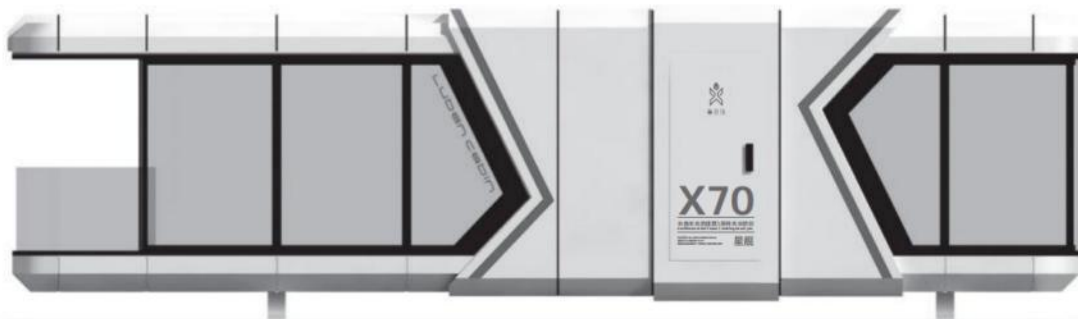

国内版 / Domestic version