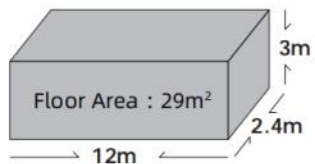

国内版 / Domestic version

出口版 / Export Version

OT11

14 | 产品展示 | 星火OT11

Luban.cabin

主体结构:加厚钢架、铝塑外墙板、聚氨酯保温层、铝塑门窗、智能门禁、脚撑。

内部结构:竹炭纤维板墙面、高级防水复合木地板、室内室外多色暖光灯、电动窗帘、品牌插座面板。

卫浴:玻璃侧滑门、智能马桶、热水器、花洒、品牌台盆、自动感应水龙头。