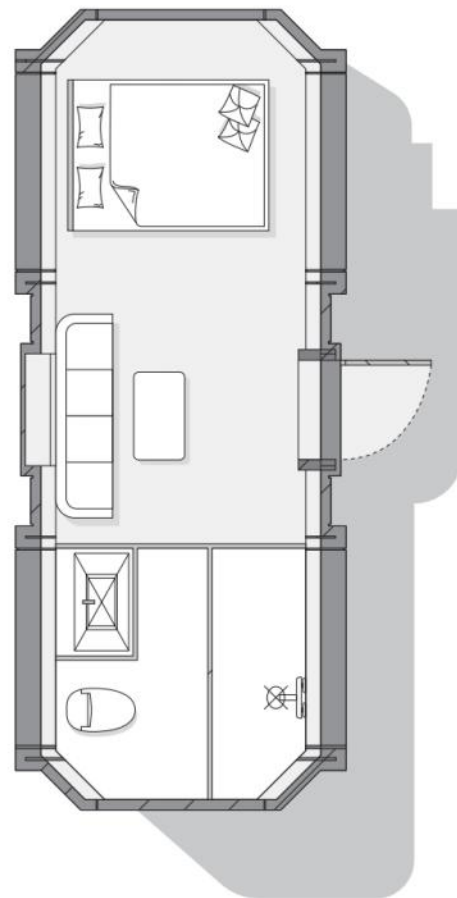

OPTIONAL : Electric floor heating, water pipe antifreeze, projector, fire smoke alarm, starry roof.

国内版 / Domestic version

出口版 / Export Version

M50

14 | 产品展示 | 星座M50

LUBAN·CABIN

主体结构:加厚钢结构框架、铝制外饰板、聚氨酯保温层、全景幕墙玻璃(6+12+6中空玻璃)、铝制门窗、入户智能门禁、脚撑。