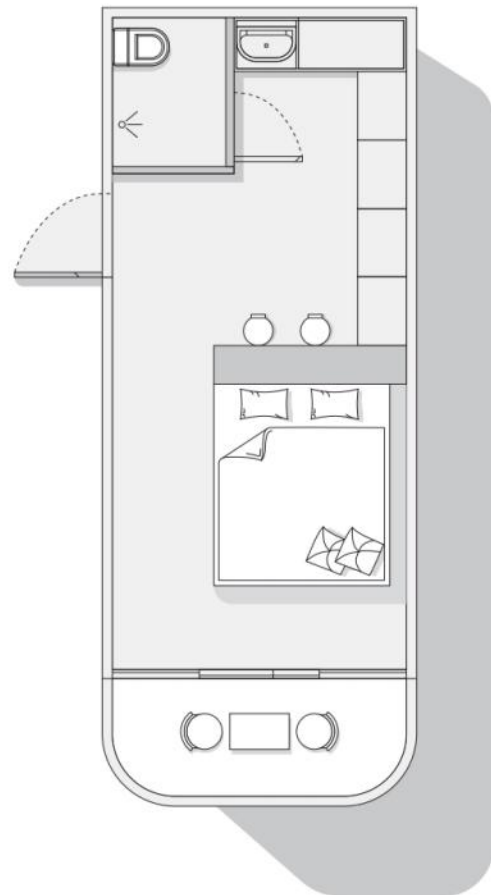

14 产品展示 | 星舰T50
Luban·CABIN

主体结构: 加厚钢结构框架、铝制外饰板、聚氨酯保温层、全景幕墙玻璃(6+12+6中空玻璃)、铝制门窗、入户智能门禁、脚撑。
内部结构: 竹碳纤维板墙面、高级防水复合木地板、室内室外多色暖光灯、电动窗帘、超大天窗、全屋智控系统、品牌插座面板。
卫浴: 玻璃侧滑门、智能马桶、热水器、花洒、品牌台盆、品牌龙头。
主要设备: 格力中央空调、热水器、浴霸风暖式多合一集成浴霸。
选配: 电地暖、水管防冻、投影仪、消防烟雾报警、星空顶。