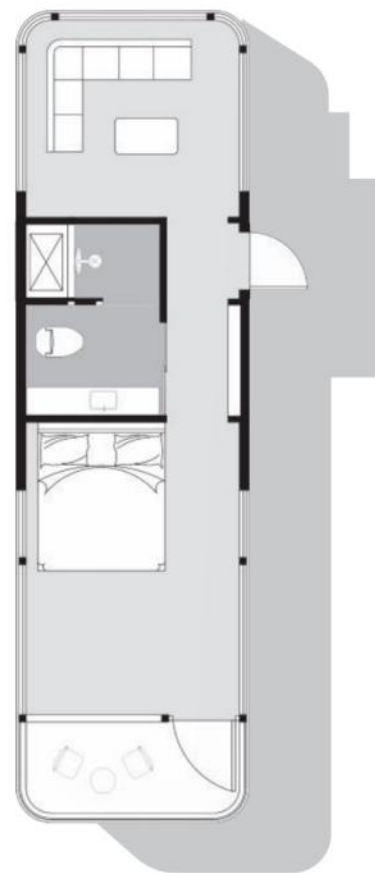

14 | 产品展示 | 星空K70

LUBAN·CABIN

主体结构:加厚钢结构框架、铝制外饰板、聚氨酯保温层、全景幕墙玻璃(6+12+6中空玻璃)、铝制门窗、入户智能门禁、脚撑。
内部结构:竹碳纤维板墙面、高级防水复合木地板、室内室外多色暖光灯、电动窗帘、超大天窗、全屋智控系统、品牌插座面板。
卫浴:玻璃侧滑门、智能马桶、热水器、花洒、品牌台盆、品牌龙头。
主要设备:格力中央空调、热水器、浴霸风暖式多合一集成浴霸。
选配:电地暖、水管防冻、投影仪、消防烟雾报警、星空顶。