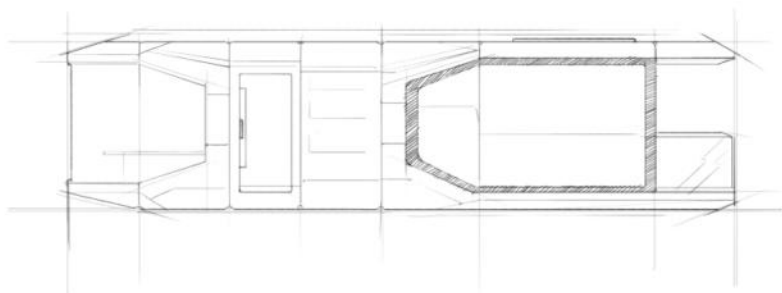

初代手稿 PRIMARY MANUSCRIPT