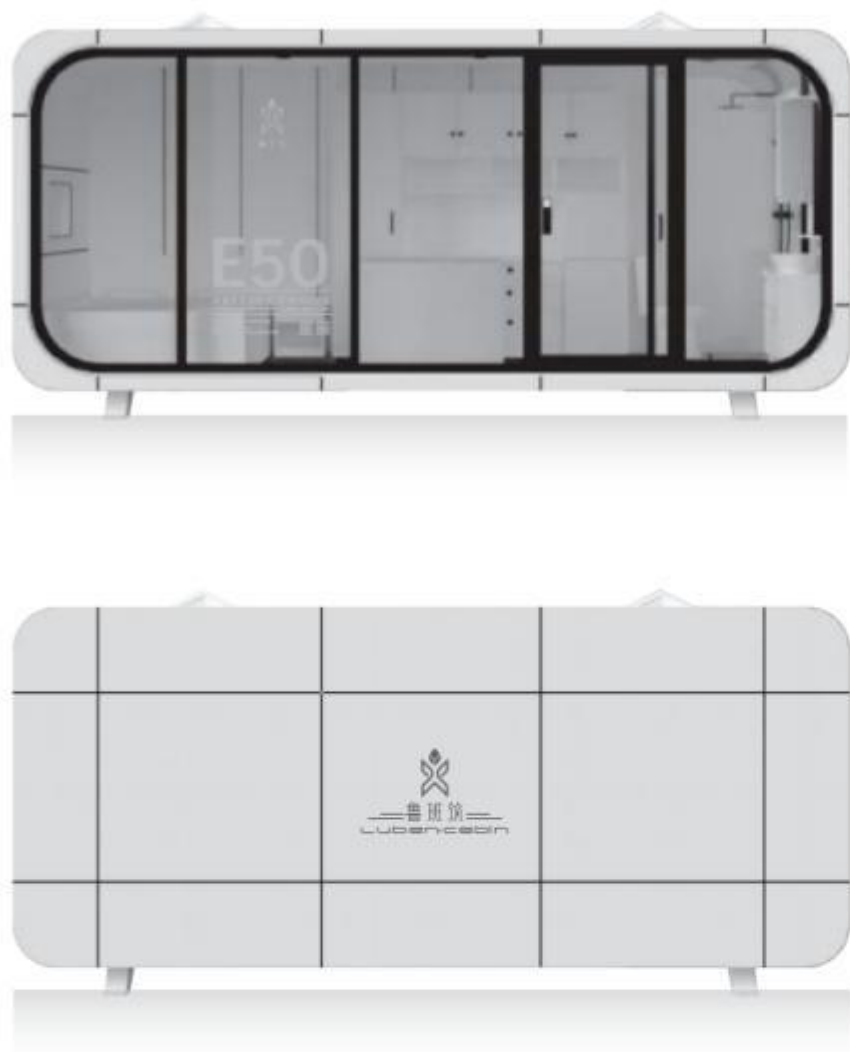

E50

14 | 产品展示 | 星辰E50
Luban Cabin

主体结构: 加厚钢结构框架、铝制外饰板、聚氨酯保温层、全景幕墙玻璃(6+12+6中空玻璃)、铝制门窗、入户智能门禁、脚撑。
内部结构: 竹炭纤维板墙面、高级防水复合木地板、室内室外多色暖光灯、电动窗帘、超大天窗、全屋智控系统、品牌插座面板。
卫浴: 玻璃侧滑门、智能马桶、热水器、花洒、品牌台盆、品牌龙头。
主要设备: 格力中央空调、热水器、浴霸风暖式多合一集成浴霸。
选配: 电地暖、水管防冻、投影仪、消防烟雾报警、星空顶。

MAIN STRUCTURE	: Thickened steel frame, aluminum exterior panels, polyurethane insulation layer, panoramic wall curtain glass (6+12+6 insulating glass), aluminum doors and Windows, intelligent access control, foot support.
INTERNAL STRUCTURE	: Bamboo charcoal fiberboard wall, advanced waterproof composite wood floor, indoor and outdoor multi-color warm light, electric curtain, large skylight, the whole house intelligent control system, brand socket panel.
SANITARY WARE	: Glass side sliding door, smart toilet, water heater, shower, brand basin, brand faucet.
MAIN EQUIPMENT	: Gree central air conditioning, water heater, bath fan wind heating multi-in-one integrated bath fan.
OPTIONAL	: Electric floor heating, water pipe antifreeze, projector, fire smoke alarm, starry roof.