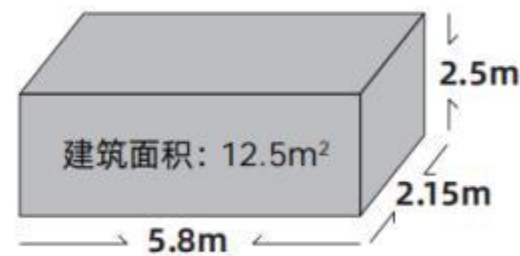

14 | 产品展示 | 星辰E50
Luban Cabin

主体结构: 加厚钢结构框架、铝制外饰板、聚氨酯保温层、全景幕墙玻璃(6+12+6中空玻璃)、铝制门窗、入户智能门禁、脚撑。
内部结构: 竹炭纤维板墙面、高级防水复合木地板、室内室外多色暖光灯、电动窗帘、超大天窗、全屋智控系统、品牌插座面板。
卫浴: 玻璃侧滑门、智能马桶、热水器、花洒、品牌台盆、品牌龙头。
主要设备: 格力中央空调、热水器、浴霸风暖式多合一集成浴霸。
选配: 电地暖、水管防冻、投影仪、消防烟雾报警、星空顶。

MAIN STRUCTURE	: Thickened steel frame, aluminum exterior panels, polyurethane insulation layer, panoramic wall curtain glass (6+12+6 insulating glass), aluminum doors and Windows, intelligent access control, foot support.
INTERNAL STRUCTURE	: Bamboo charcoal fiberboard wall, advanced waterproof composite wood floor, indoor and outdoor multi-color warm light, electric curtain, large skylight, the whole house intelligent control system, brand socket panel.
SANITARY WARE	: Glass side sliding door, smart toilet, water heater, shower, brand basin, brand faucet.
MAIN EQUIPMENT	: Gree central air conditioning, water heater, bath fan wind heating multi-in-one integrated bath fan.
OPTIONAL	: Electric floor heating, water pipe antifreeze, projector, fire smoke alarm, starry roof.