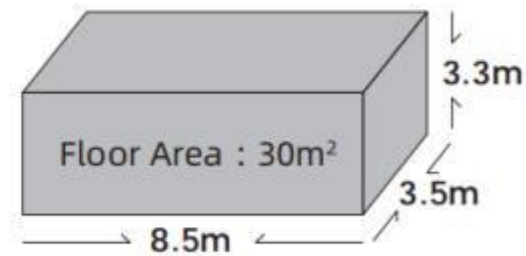

国内版 / Domestic version

出口版 / Export Version

FH60

14 | 产品展示 | 星河FH60

Luban·cabin

主体结构: 加厚钢结构框架、铝制外饰板、聚氨酯保温层、全景幕墙玻璃(6+12+6中空玻璃)、铝制门窗、入户智能门禁、脚撑。

内部结构: 竹炭纤维板墙面、高级防水复合木地板、室内室外多色暖光灯、电动窗帘、超大天窗、全屋智控系统、品牌插座面板。

卫浴: 玻璃侧滑门、智能马桶、热水器、花洒、品牌台盆、品牌龙头。