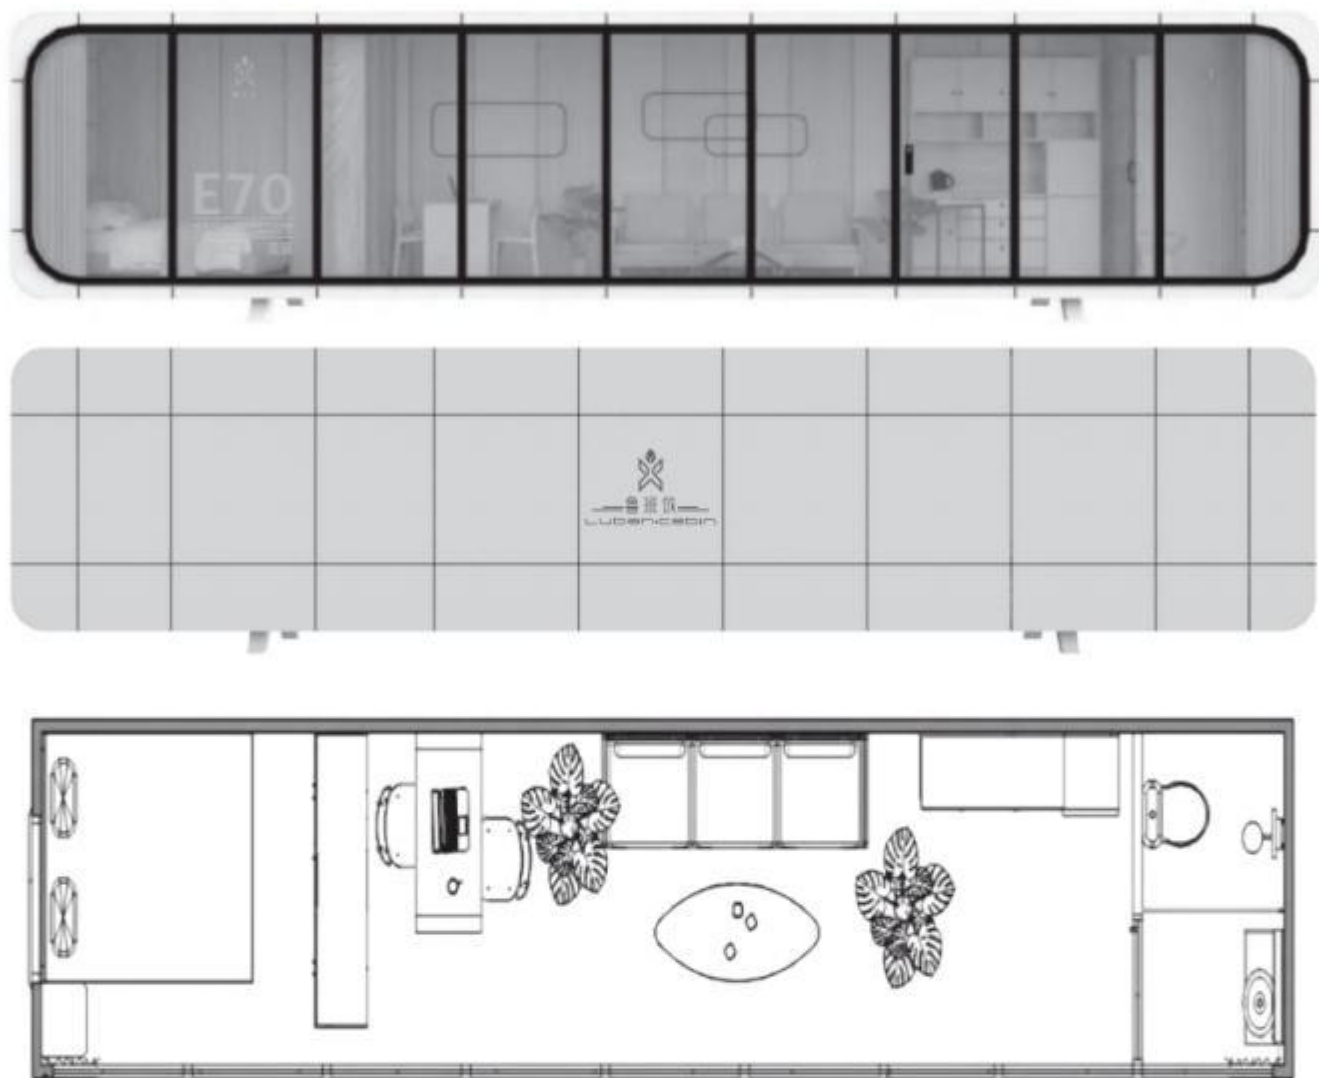

E70

14 | 产品展示 | 星辰E70

Luban·Cabin

主体结构: 加厚钢结构框架、铝制外饰板、聚氨酯保温层、全景幕墙玻璃(6+12+6中空玻璃)、铝制门窗、入户智能门禁、脚撑。
内部结构: 竹碳纤维板墙面、高级防水复合木地板、室内室外多色暖光灯、电动窗帘、超大天窗、全屋智控系统、品牌插座面板。
卫浴: 玻璃侧滑门、智能马桶、热水器、花洒、品牌台盆、品牌龙头。
主要设备: 格力中央空调、热水器、浴霸风暖式多合一集成浴霸。
选配: 电地暖、水管防冻、投影仪、消防烟雾报警、星空顶。

MAIN STRUCTURE	: Thickened steel frame, aluminum exterior panels, polyurethane insulation layer, panoramic wall curtain glass (6+12+6 insulating glass), aluminum doors and Windows, intelligent access control, foot support.
INTERNAL STRUCTURE	: Bamboo charcoal fiberboard wall, advanced waterproof composite wood floor, indoor and outdoor multi-color warm light, electric curtain, large skylight, the whole house intelligent control system, brand socket panel.
SANITARY WARE	: Glass side sliding door, smart toilet, water heater, shower, brand basin, brand faucet.
MAIN EQUIPMENT	: Gree central air conditioning, water heater, bath fan wind heating multi-in-one integrated bath fan.
OPTIONAL	: Electric floor heating, water pipe antifreeze, projector, fire smoke alarm, starry roof.