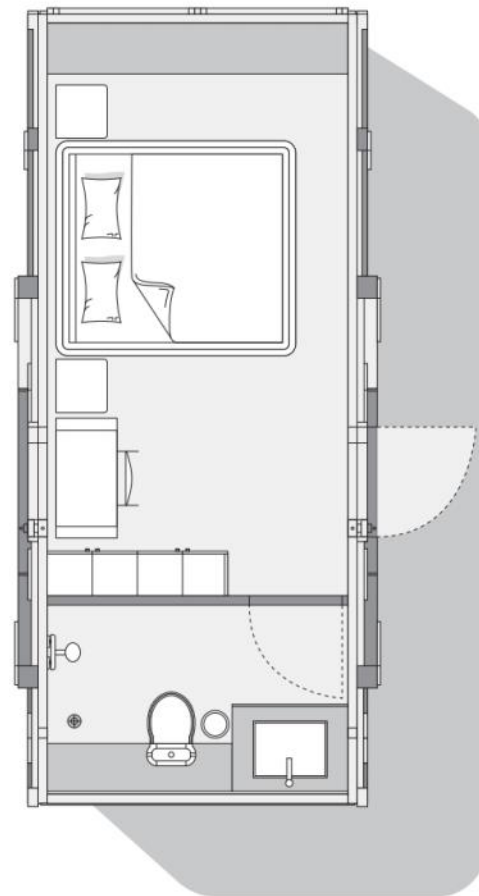

国内版 / Domestic version

出口版 / Export Version

C30

14 | 产品展示 | 星云C30
Luban·Cabin

主体结构: 加厚钢结构框架、铝制外饰板、聚氨酯保温层、全景幕墙玻璃(6+12+6中空玻璃)、铝制门窗、入户智能门禁、脚撑。
内部结构: 竹碳纤维板墙面、高级防水复合木地板、室内室外多色暖光灯、电动窗帘、超大天窗、全屋智控系统、品牌插座面板。
卫浴: 玻璃侧滑门、智能马桶、热水器、花洒、品牌台盆、品牌龙头。
主要设备: 格力中央空调、热水器、浴霸风暖式多合一集成浴霸。
选配: 电地暖、水管防冻、投影仪、消防烟雾报警、星空顶。