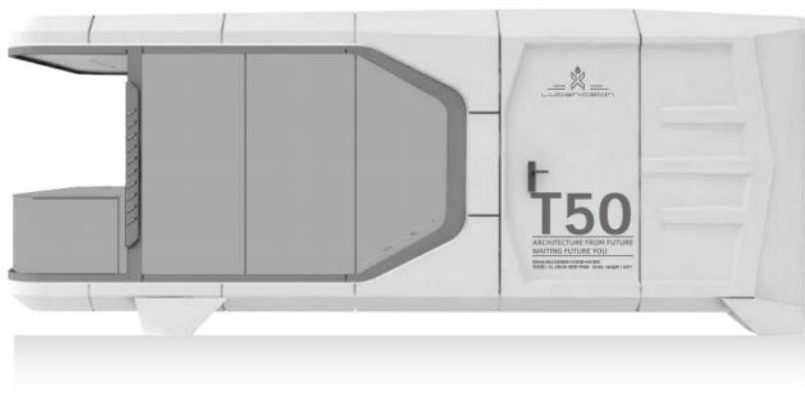

出口版 / Export Version

T50