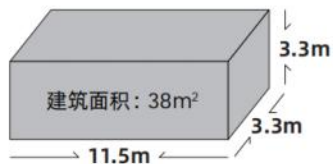

14 | 产品展示 | 星空K70

LUBAN·CABIN

主体结构:加厚钢结构框架、铝制外饰板、聚氨酯保温层、全景幕墙玻璃(6+12+6中空玻璃)、铝制门窗、入户智能门禁、脚撑。
内部结构:竹碳纤维板墙面、高级防水复合木地板、室内室外多色暖光灯、电动窗帘、超大天窗、全屋智控系统、品牌插座面板。
卫浴:玻璃侧滑门、智能马桶、热水器、花洒、品牌台盆、品牌龙头。
主要设备:格力中央空调、热水器、浴霸风暖式多合一集成浴霸。
选配:电地暖、水管防冻、投影仪、消防烟雾报警、星空顶。