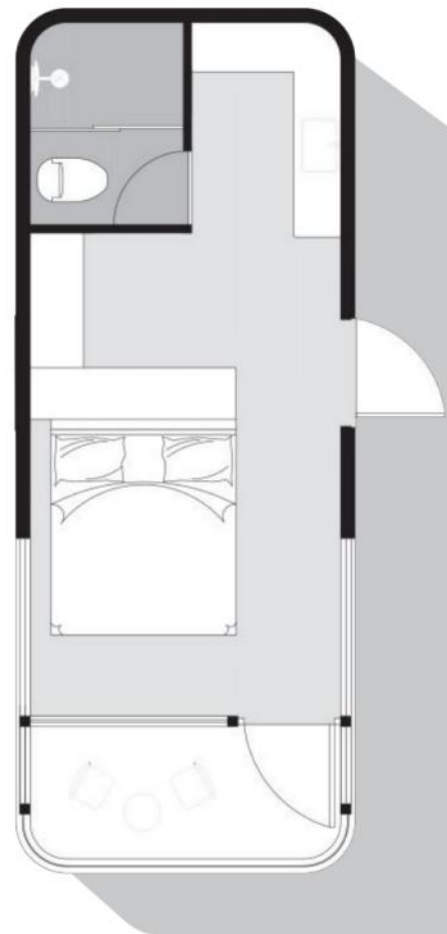

K50

14 | 产品展示 | 星空K50

LUBAN·CABIN

主体结构:加厚钢结构框架、铝制外饰板、聚氨酯保温层、全景幕墙玻璃(6+12+6中空玻璃)、铝制门窗、入户智能门禁、脚撑。

内部结构:竹碳纤维板墙面、高级防水复合木地板、室内室外多色暖光灯、电动窗帘、超大天窗、全屋智控系统、品牌插座面板。

卫浴:玻璃侧滑门、智能马桶、热水器、花洒、品牌台盆、品牌龙头。

主要设备:格力中央空调、热水器、浴霸风暖式多合一集成浴霸。

选配:电地暖、水管防冻、投影仪、消防烟雾报警、星空顶。