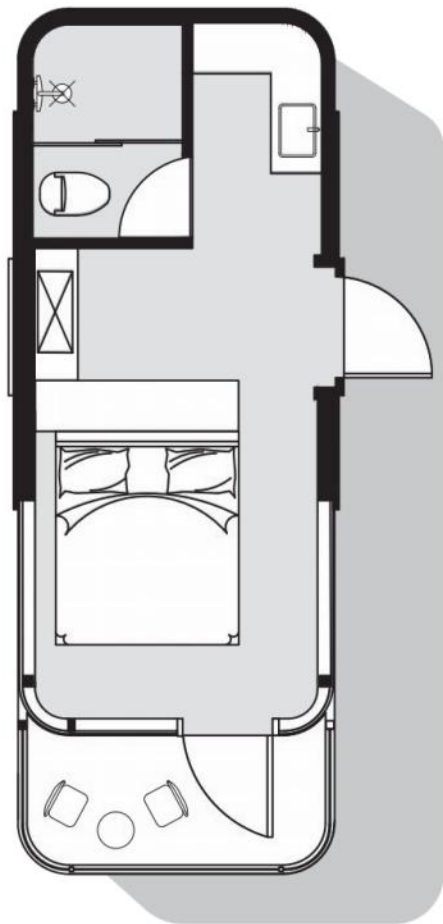

国内版 / Domestic version

出口版 / Export Version

X50

14 | 产品展示 | 星舰X50

LUBAN·CABIN

主体结构:加厚钢结构框架、铝制外饰板、聚氨酯保温层、全景幕墙玻璃(6+12+6中空玻璃)、铝制门窗、入户智能门禁、脚撑。

内部结构:竹碳纤维板墙面、高级防水复合木地板、室内室外多色暖光灯、电动窗帘、超大天窗、全屋智控系统、品牌插座面板。

卫浴:玻璃侧滑门、智能马桶、热水器、花洒、品牌台盆、品牌龙头。