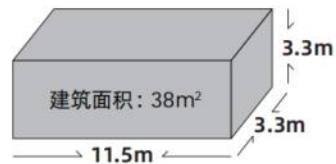

14 | 产品展示 | 星舰X70

LUBAN·CABIN

主体结构:加厚钢结构框架、铝制外饰板、聚氨酯保温层、全景幕墙玻璃(6+12+6中空玻璃)、铝制门窗、入户智能门禁、脚撑。

内部结构:竹炭纤维板墙面、高级防水复合木地板、室内室外多色暖光灯、电动窗帘、超大天窗、全屋智控系统、品牌插座面板。

卫浴:玻璃侧滑门、智能马桶、热水器、花洒、品牌台盆、品牌龙头。

主要设备:格力中央空调、热水器、浴霸风暖式多合一集成浴霸。

选配:电地暖、水管防冻、投影仪、消防烟雾报警、星空顶。