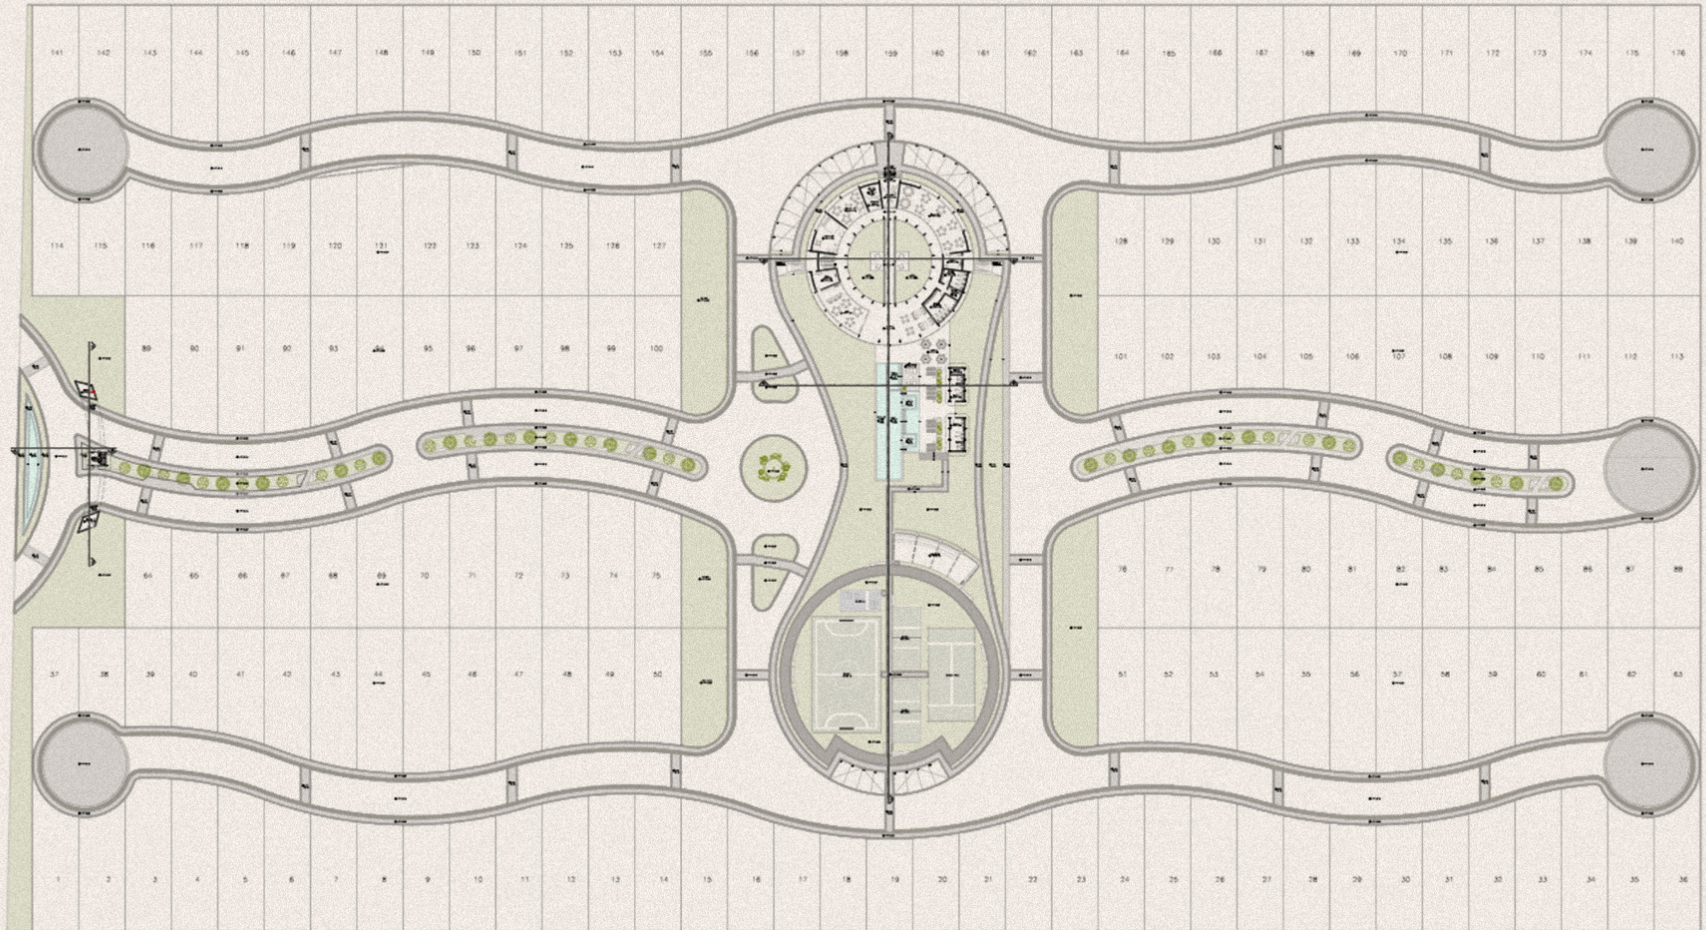

NURENTO

03. AMENIDADES

- Pórtico de acceso
- Casa club
- Salón de usos múltiples (reuniones)
- Salón de usos múltiples (eventos)
- Gimnasio
- Vapor
- Sauna
- Bar - Cafetería
- Kids club
- Work Center
- Piscina
- Carril de nado
- Terraza
- Área de camastros
- Cancha de Padel
- Cancha de Pickleball
- Cancha de futbol 5
- Pista de Jogging
- Asadores
- Mini Golf
- Pet Park
- Zona de Calistenia
- Kids Park
- 2 Jacuzzis

LUGAR DE ENCUENTRO

San Ignacio, Yucatán

NURENTO

Naturaleza y encanto
en comunidad

Invertir en NURENTO es el centro perfecto para iniciar, cuidar y acompañar tu estilo de vida ideal.

Masterplan

En un espacio con más de **7,200 m²** rodeado de áreas verdes, amenidades de primer nivel y vegetación endémica de la región podrás encontrar **176 lotes** con metrajes que van desde los **192 m²** hasta **324 m²** acompañados de servicios y vialidades de la mejor calidad.

04. MASTERPLAN

NURENTO

NURENTO

ENCANTO NATURAL

Naturalmente para ti y eternamente
tu destino para vivir.

San Ignacio

Yucatán

T. 9994 42 48 10