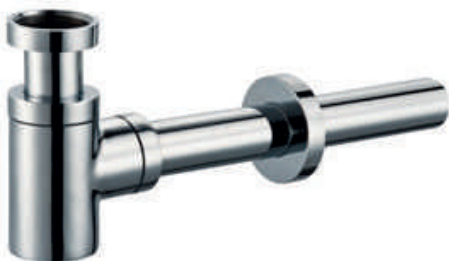

**Plieger Napoli toiletkraan**

1/2" | chroom | 02152 | artikel 0682115

**Schell Comfort hoekstopkraan m. rozet  
m. comfort greep**

1/2"x10mm | m. zelfdichtend schroef-  
draad-kiwa NF keuring | chroom |  
049170695 | artikel 0440310

**Plieger 2 in 1 design afvoerplug m/z  
overloop**

1 1/4" | max. 60mm, kom inclusief blad  
| chroom | 0994250PLLL1-001 | artikel  
0520024

**Plieger designbekersifon verkort rond  
m. muurbuis 30cm**

5/4" | m. rozet | chroom | 0520069 | arti-  
kel 0520069

## Onderkast 120cm 2 laden

Push open systeem (grieploos) | kleur: eiken decor kasjmir | incl sifons.  
Burgbad Aqua WUSRM28G0126120 | artikel 9959007