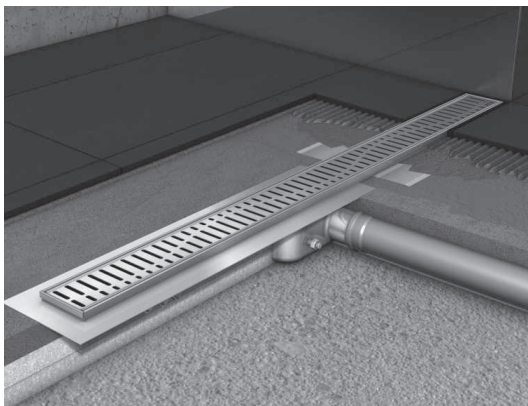

Aco ShowerDrain C douchegoot RVS
m. vloerflens z. rooster, 70mm breed,
stankslot 50mm
785mm | inb. diepte 92mm m. zijuitloop |
90108802 | artikel 1009109

Aco ShowerDrain C Slot RVS
douchegoot rooster
785mm | 90108876 | artikel 1009073