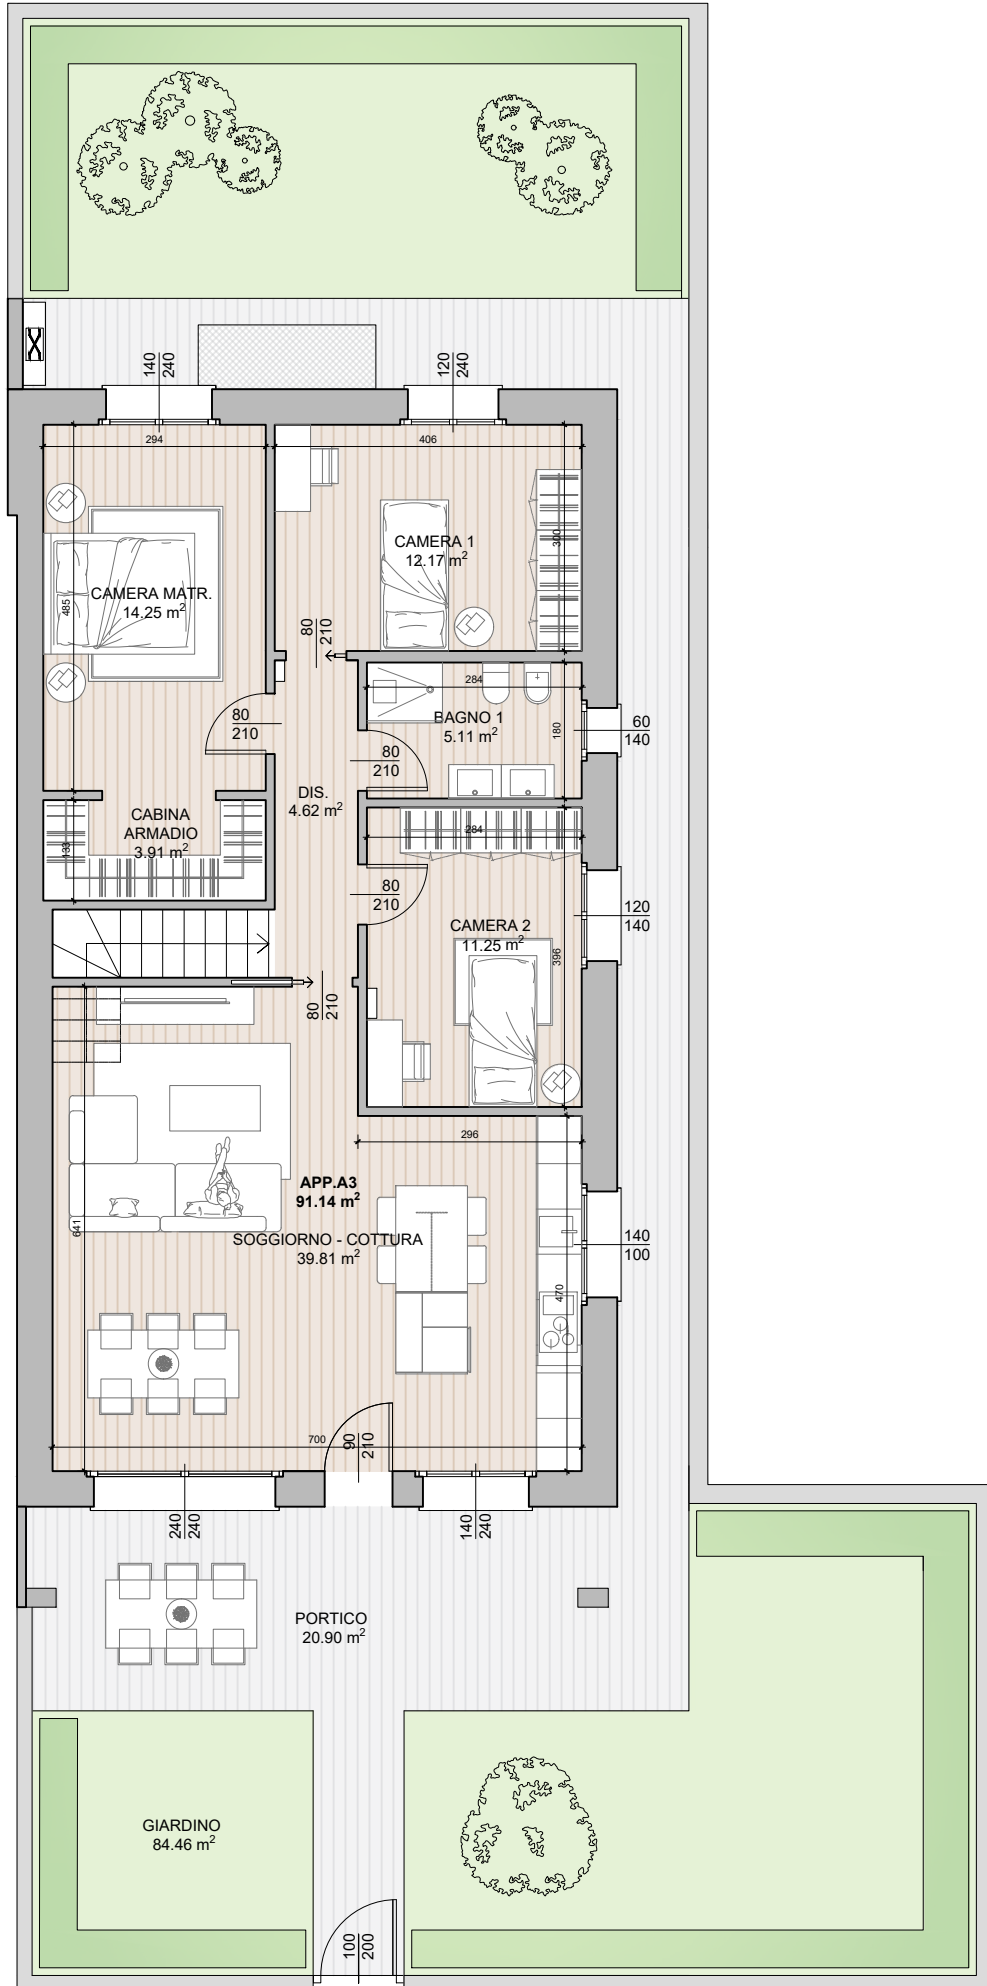

GRASSOBBIO  
Via Anna Costanza Baldry

**RESIDENZA GAIA**  
**APPARTAMENTO A3**  
**QUADRILOCALE - PIANO TERRA**

 206,24 mq

 2

 2

S.U. DI PROGETTO	
Soggiorno/Cottura	39.81 mq
Disimpegno	4.62 mq
Bagno	5.11 mq
Camera M	14.25 mq
Camera 1	12.17 mq
Camera 2	11.25 mq
Cabina armadio	3.91 mq
Portico	20.90 mq
Giardino	84.46 mq
Cantina	39.84 mq
Bagno 2	6.84 mq
Loc. tecnico	4.58 mq