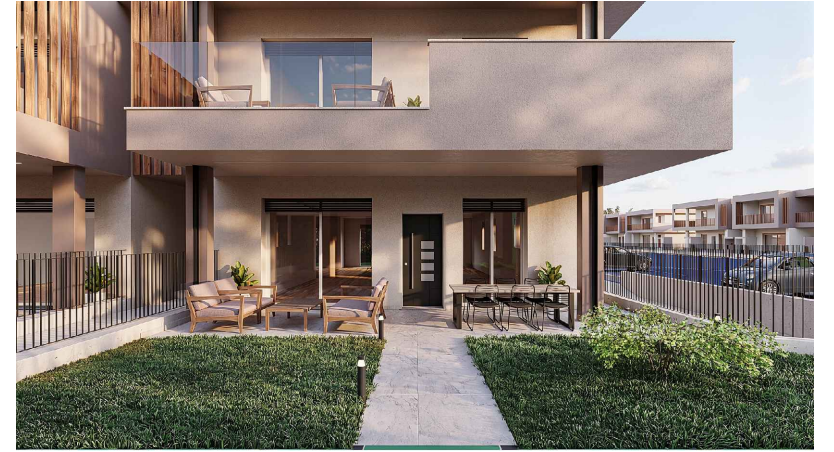

GRASSOBBIO  
Via Anna Costanza Baldry

**RESIDENZA GAIA**  
**APPARTAMENTO A3**  
**QUADRILOCALE - PIANO TERRA**

 206,24 mq

 2

 2

S.U. DI PROGETTO	
Soggiorno/Cottura	39.81 mq
Disimpegno	4.62 mq
Bagno	5.11 mq
Camera M	14.25 mq
Camera 1	12.17 mq
Camera 2	11.25 mq
Cabina armadio	3.91 mq
Portico	20.90 mq
Giardino	84.46 mq
Cantina	39.84 mq
Bagno 2	6.84 mq
Loc. tecnico	4.58 mq