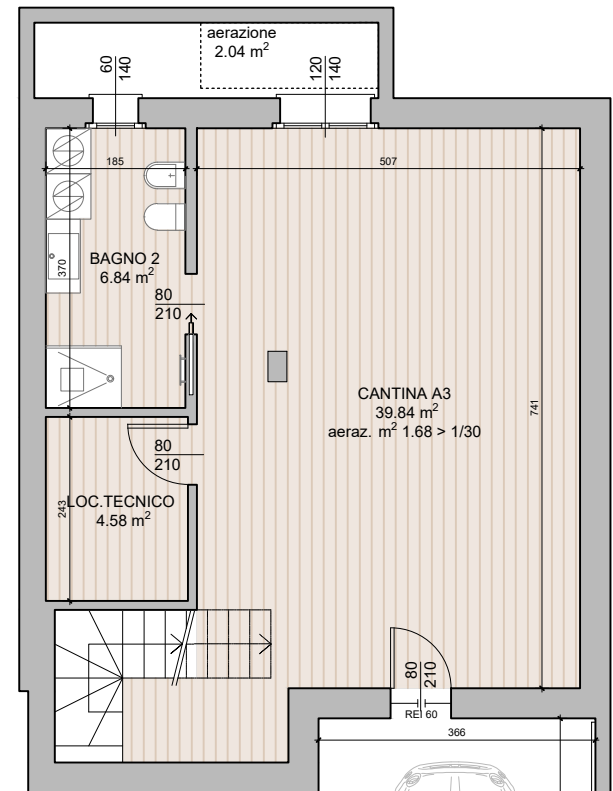

GRASSOBBIO  
Via Anna Costanza Baldry

**RESIDENZA GAIA**  
**APPARTAMENTO A3**  
**QUADRILOCALE - PIANO TERRA**

 206,24 mq

 2

 2

S.U. DI PROGETTO	
Soggiorno/Cottura	39.81 mq
Disimpegno	4.62 mq
Bagno	5.11 mq
Camera M	14.25 mq
Camera 1	12.17 mq
Camera 2	11.25 mq
Cabina armadio	3.91 mq
Portico	20.90 mq
Giardino	84.46 mq
Cantina	39.84 mq
Bagno 2	6.84 mq
Loc. tecnico	4.58 mq