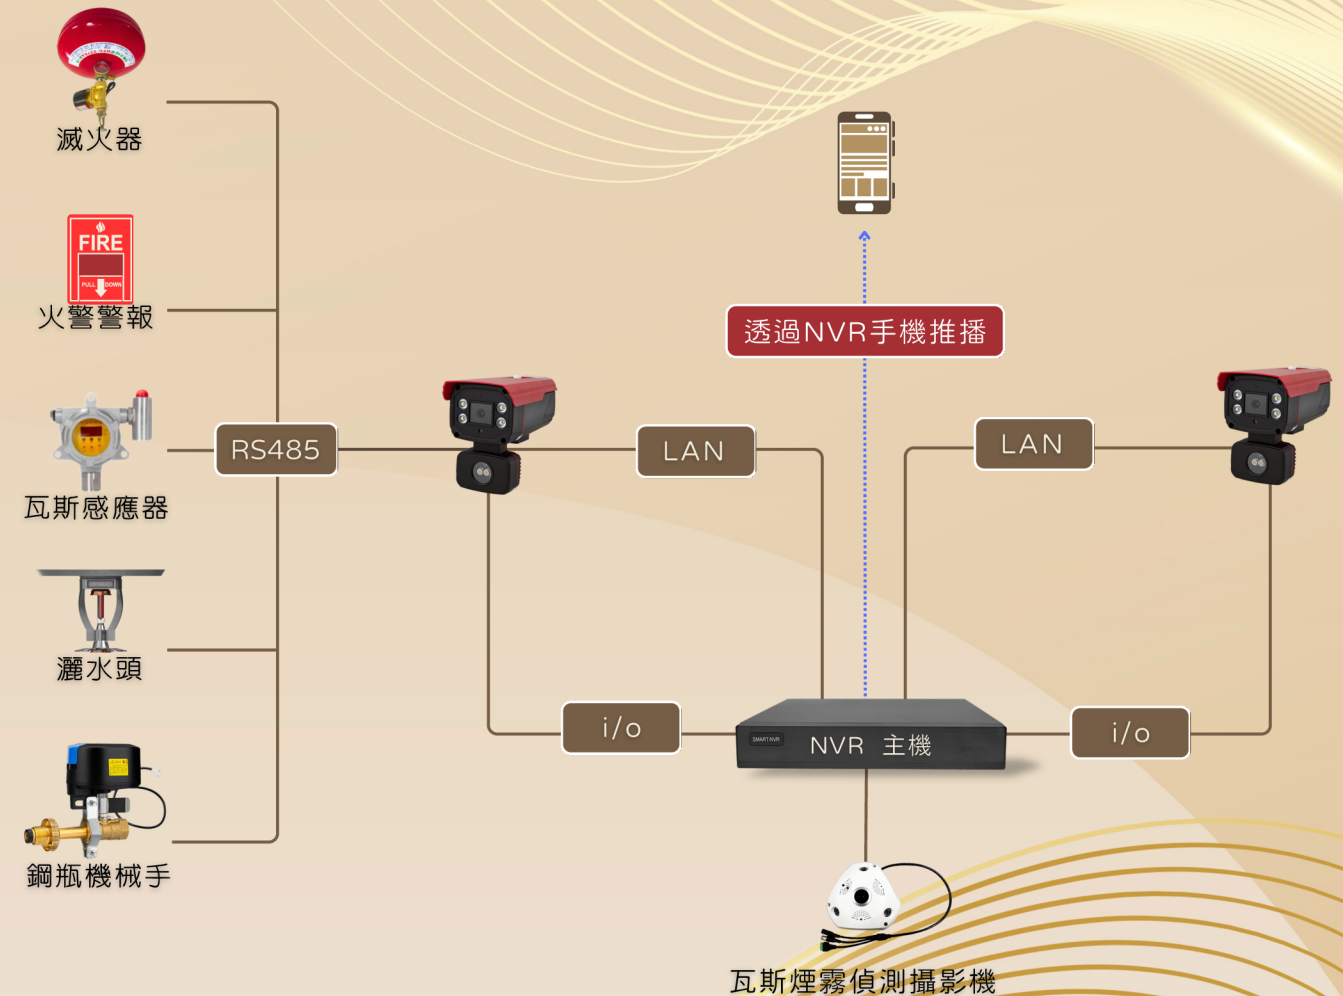

2K
QUAD HD

NS-IP40AIF-300

Ai 火焰煙霧攝影機優勢

- 攝影機已內建辨識模組，直接運算
- 偵測明火與煙霧
- 不用透過Ai盒子運算，降低成本
- 安裝快速，機動性高
- 火情警報直接發送到多位相關人員手機

Ai 火焰 + 跌倒 FALL DETECTION

AI智慧	火焰偵測 & 跌倒偵測演算法	事件	火焰 / 跌倒 / 亂丟垃圾
鏡頭	可選 2.8/4/6/8/12mm	火焰偵測	非接觸式火焰感測器
解析度	1920 X 1080 / 25fps / 200萬	Sensor	4.3um主要探測
COMS	1/2.9"	偵測距離	最遠30米
補光	暖光	二次複驗	Ai 視覺交叉比對
防水	IP67	偵測區域	全螢幕
寬動態	WDR / 0~120dB	TF卡	最高256G
UI介面	Windows / macOS	檢測率	95%

1080p
FULL HD

NS-IP20AIF-200

Ai 防溺水輔助 WATER SAFETY

鏡頭	F 1.6 / 4~12mm 可選	AI智慧	生命溺水演算法
傳感器	1/2.8英寸 COMS	偵測距離	最遠12米
解析度	1920 X 1080 / 25fps / 200萬	網路	RJ 45 乙太網路
防水	IP67	警報輸出	2個 (I/O 語音輸出)
補光	4pcs	繼電器	輸出
TF卡	最高256G	手環待機	滿電72小時
UI介面	Windows / Mac	手環接收距離	最遠50米 無障礙

1080p
FULL HD

NS-IP20AIS-SW1

Ai 亂丟垃圾 LITTERING

AI智慧	亂丟垃圾偵測演算法	事件	亂丟垃圾及可疑物
鏡頭	4mm	偵測	圖像辨識
解析度	1920 X 1080 / 25fps / 200萬	距離	10米
COMS	1/2.8"	TF卡	最高256G
補光	4顆暖光	網路介面	RJ45
防水	IP67	UI介面	Windows / macOS

1080p
FULL HD

NS-IP20AIG-250

應用選配

- 光電太陽能板
- 電池
- 擴音喇叭

應用場域

- 廠房油庫
- 機電室
- 離岸風電
- 臨時工地
- 露營區
- 神明廳