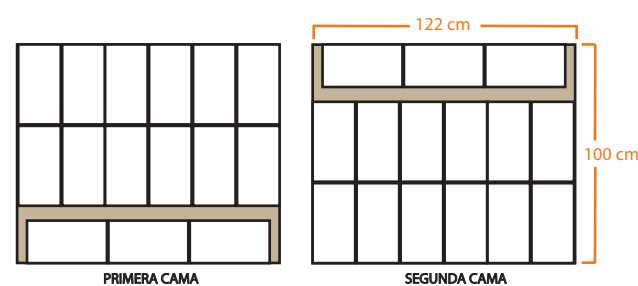

Producto
FUNDIDOR UNIVERSAL DE CERA

- Ideal para cera y cera miel depilatoria
- Gran diseño
- Incluye cera miel de regalo

Marca	Origen	Destino
Cargolet	MX	HISP

EMPAQUE PRIMARIO

Medidas	
Altura (cm)	11.5
Ancho (cm)	18.5
Largo (cm)	16
Cubicaje (cm ³)	3404
Peso bruto (g)	301
Cont. Neto pza	1 Fun universal
EAN13	7 501664 810 019

EMPAQUE SECUNDARIO

Medidas	
Altura (cm)	16
Ancho (cm)	17.3
Profundo (cm)	17.3
Cubicaje (cm ³)	4789
Peso bruto (g)	761
EAN13	7 501664 830109

Piezas Fundidor universal con Miel depilatoria normal 300gr - Adaptador universal - Garantía de 6 meses.

EMPAQUE TERCIARIO

Medidas	
Altura (cm)	32
Ancho (cm)	36
Profundo (cm)	19
Cubicaje (m ³)	0.029
Peso bruto (kg)	3.55
Piezas	4 Fundidores Universales

PALLET

Medidas	
Altura (cm)	185
Ancho (cm)	122
Largo (cm)	100
Cubicaje (m ³)	2.2
Peso bruto (kg)	287