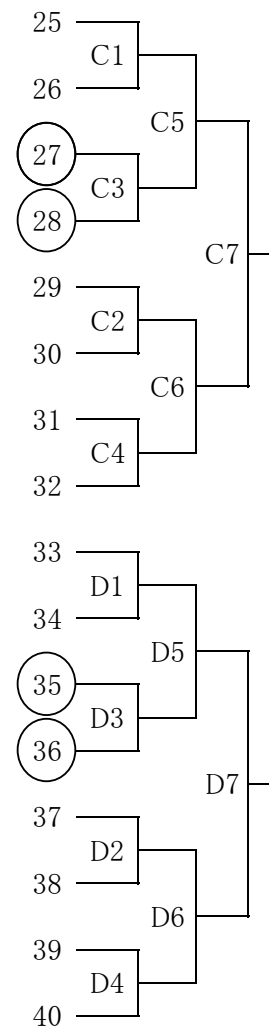

2026年度第1回早稲田アカデミーCUP組合せ

〈一般の部〉

東京体育館メインアリーナ

東京体育館サブアリーナ

〈いそじの部〉

東京体育館メインアリーナ

東京体育館サブアリーナ