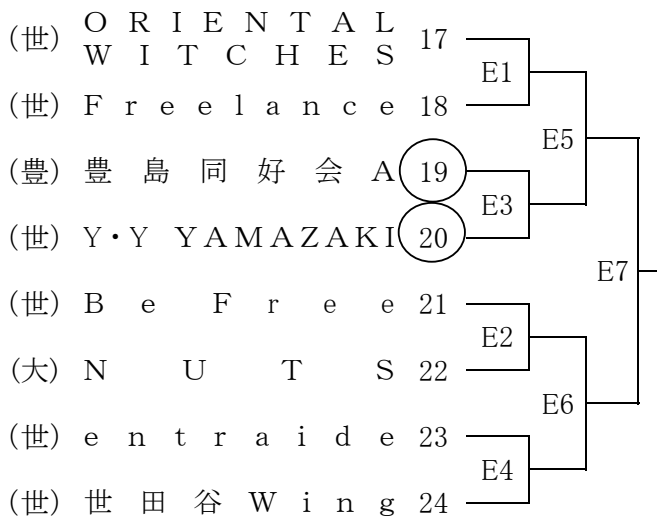

2026年度第1回早稲田アカデミーCUP組合せ

〈一般の部〉

東京体育館メインアリーナ

東京体育館サブアリーナ

〈いそじの部〉

東京体育館メインアリーナ

東京体育館サブアリーナ