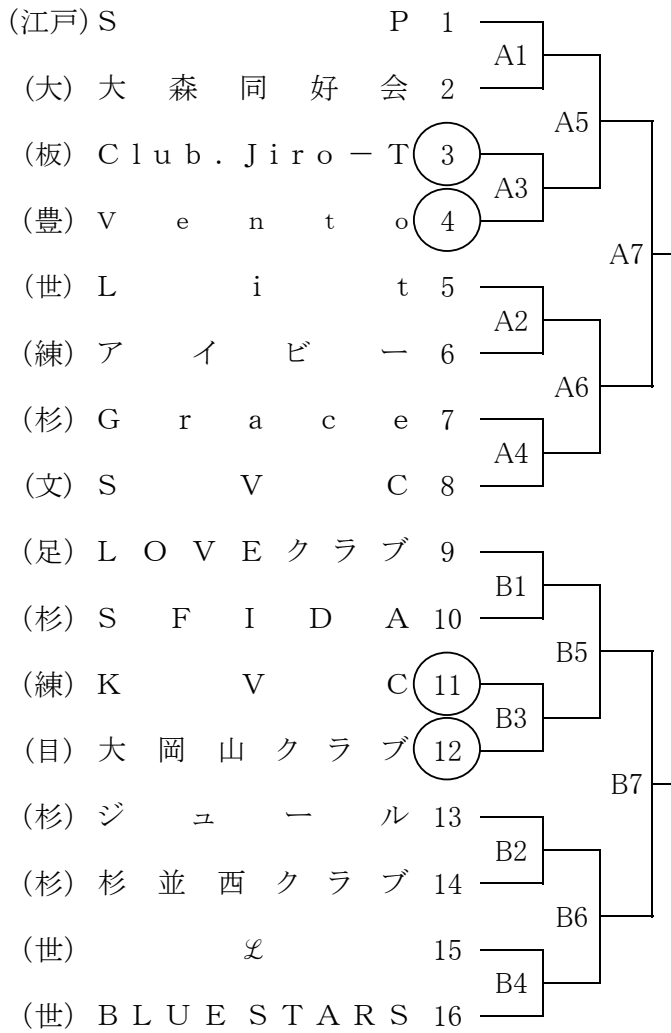

2026年度第1回早稲田アカデミーCUP組合せ

〈一般の部〉

東京体育館メインアリーナ

東京体育館サブアリーナ

〈いそじの部〉

東京体育館メインアリーナ

東京体育館サブアリーナ