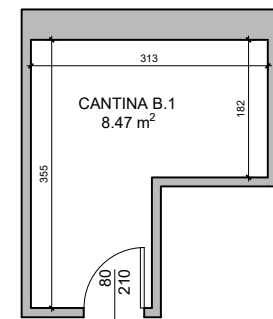

GRASSOBBIO
Via Anna Costanza Baldry

RESIDENZA GAIA
APPARTAMENTO B5
BILOCALE - PIANO PRIMO

-  87.48 mq
-  1
-  1

S.U. DI PROGETTO	
Soggiorno/Cottura	26.74 mq
Disimpegno	1.32 mq
Bagno	5.58 mq
Camera M	15.34 mq
Balcone	14.08 mq
Cantina	8.47 mq

PIANO PRIMO - appartamento B5

PIANO INTERRATO

PLANIMETRIA GENERALE - Piano interrato

PLANIMETRIA GENERALE - Piano primo

EDILCOLOMBELLI SRL
Il tuo abitare. La nostra passione.

www.edilcolombelli.it
info@edilcolombelli.it
Grassobbio, via Roma 8
035.04.02.809
PIVA: 02524340169