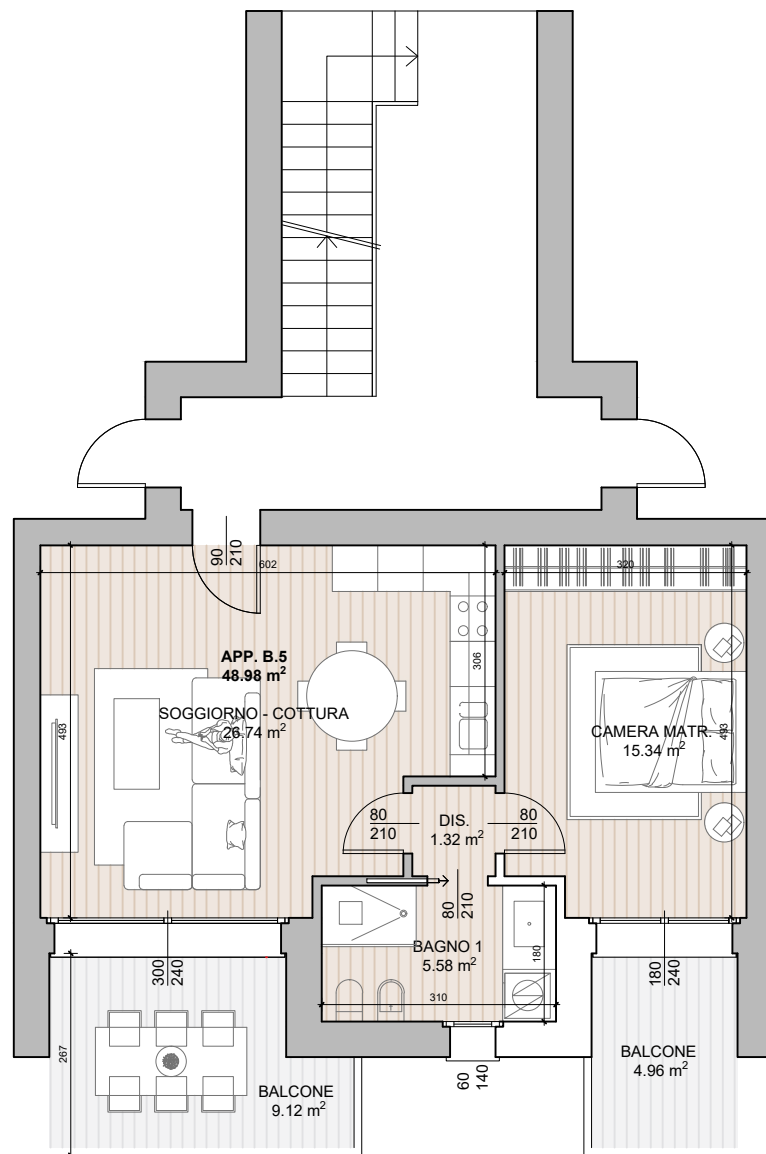

GRASSOBBIO
Via Anna Costanza Baldry

RESIDENZA GAIA
APPARTAMENTO B5
BILOCALE - PIANO PRIMO

-  87.48 mq
-  1
-  1

S.U. DI PROGETTO	
Soggiorno/Cottura	26.74 mq
Disimpegno	1.32 mq
Bagno	5.58 mq
Camera M	15.34 mq
Balcone	14.08 mq
Cantina	8.47 mq

PIANO PRIMO - appartamento B5

PIANO INTERRATO

PLANIMETRIA GENERALE - Piano interrato

PLANIMETRIA GENERALE - Piano primo

EDILCOLOMBELLI SRL
Il tuo abitare. La nostra passione.

www.edilcolombelli.it
info@edilcolombelli.it
Grassobbio, via Roma 8
035.04.02.809
PIVA: 02524340169