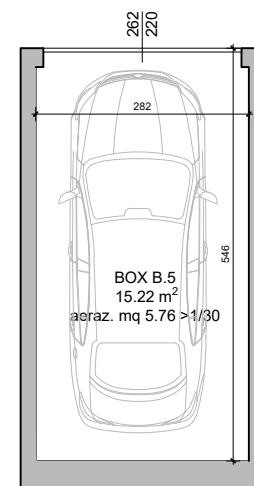

GRASSOBBIO
Via Anna Costanza Baldry

RESIDENZA GAIA
APPARTAMENTO B5
BILOCALE - PIANO PRIMO

-  87.48 mq
-  1
-  1

S.U. DI PROGETTO	
Soggiorno/Cottura	26.74 mq
Disimpegno	1.32 mq
Bagno	5.58 mq
Camera M	15.34 mq
Balcone	14.08 mq
Cantina	8.47 mq

PIANO PRIMO - appartamento B5

PIANO INTERRATO

PLANIMETRIA GENERALE - Piano interrato

PLANIMETRIA GENERALE - Piano primo

EDILCOLOMBELLI SRL
Il tuo abitare. La nostra passione.

www.edilcolombelli.it
info@edilcolombelli.it
Grassobbio, via Roma 8
035.04.02.809
PIVA: 02524340169