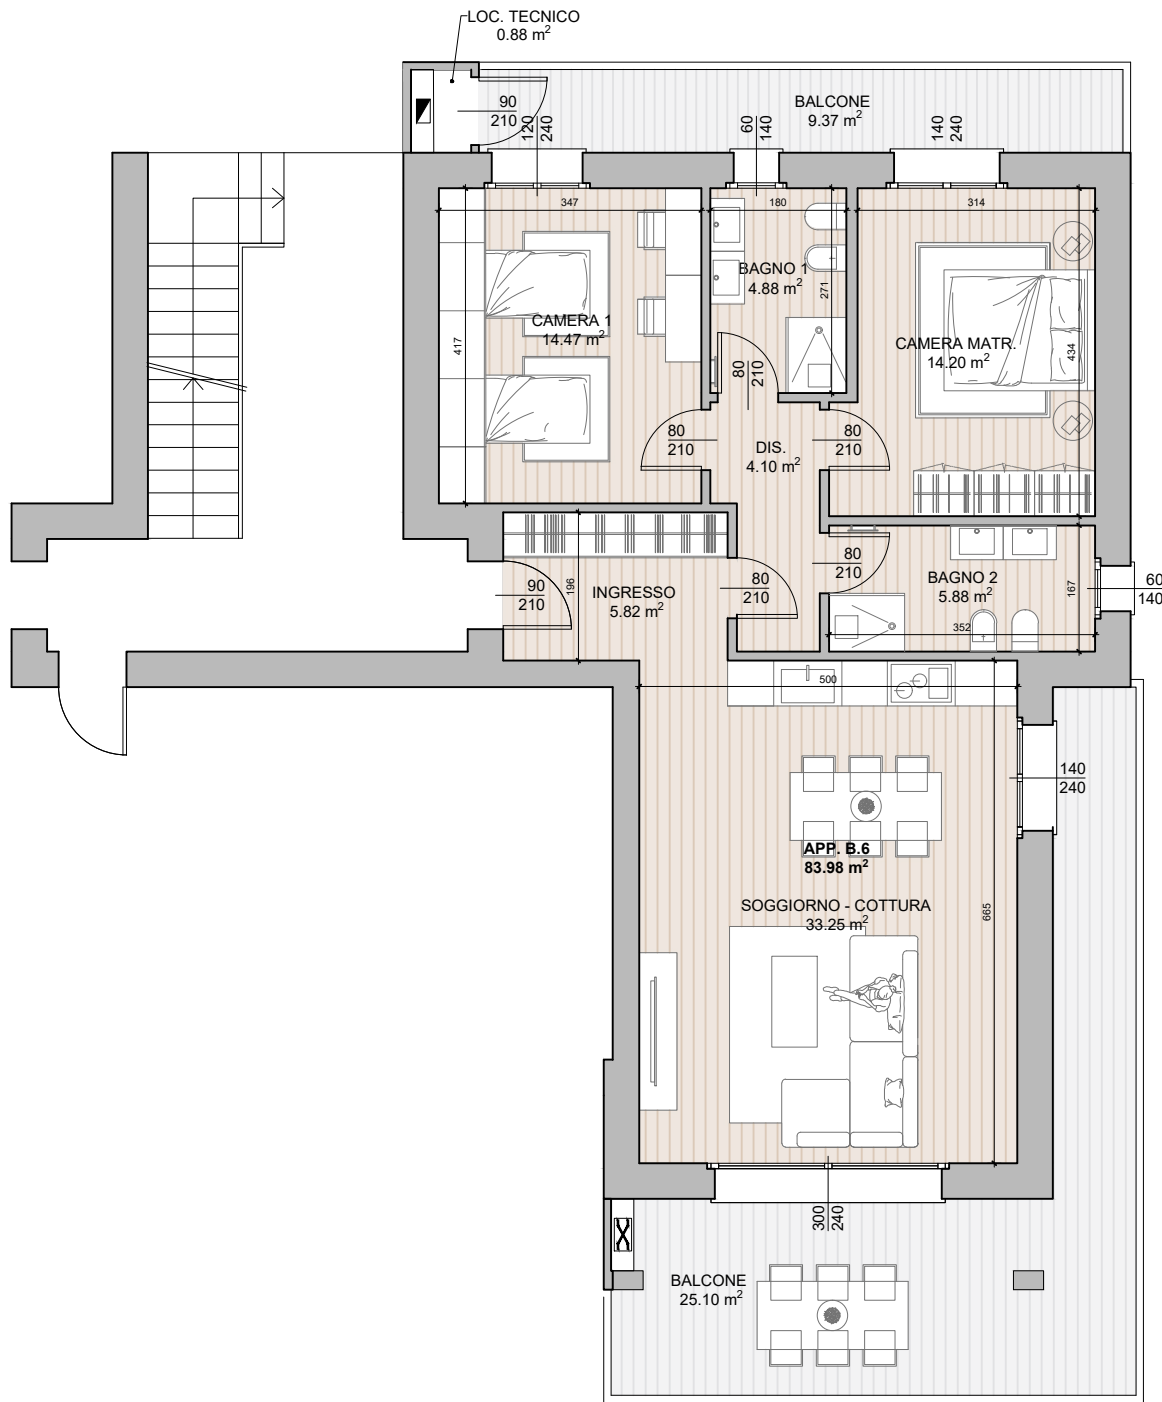

GRASSOBBIO
Via Anna Costanza Baldry

RESIDENZA GAIA
APPARTAMENTO B6
BILOCALE - PIANO PRIMO

 144.43 mq

 2

 2

S.U. DI PROGETTO	
Soggiorno/Cottura	33.25 mq
Ingresso	5.82 mq
Disimpegno	4.10 mq
Bagno	4.88 mq
Camera M	15.58 mq
Camera I	14.47 mq
Balcone	34.47 mq
Cantina	9.24 mq
Loc. tecnico	0.88 mq

PIANO PRIMO - appartamento B6

PIANO INTERRATO

PLANIMETRIA GENERALE - Piano interrato

PLANIMETRIA GENERALE - Piano primo

EDILCOLOMBELLI SRL
Il tuo abitare. La nostra passione.

www.edilcolombelli.it
info@edilcolombelli.it
Grassobbio, via Roma 8
035.04.02.809
PIVA: 02524340169