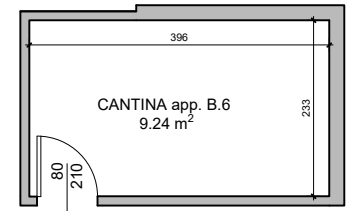

GRASSOBBIO
Via Anna Costanza Baldry

RESIDENZA GAIA
APPARTAMENTO B6
BILOCALE - PIANO PRIMO

 144.43 mq

 2

 2

S.U. DI PROGETTO	
Soggiorno/Cottura	33.25 mq
Ingresso	5.82 mq
Disimpegno	4.10 mq
Bagno	4.88 mq
Camera M	15.58 mq
Camera I	14.47 mq
Balcone	34.47 mq
Cantina	9.24 mq
Loc. tecnico	0.88 mq

PIANO PRIMO - appartamento B6

PIANO INTERRATO

PLANIMETRIA GENERALE - Piano interrato

PLANIMETRIA GENERALE - Piano primo

EDILCOLOMBELLI SRL
Il tuo abitare. La nostra passione.

www.edilcolombelli.it
info@edilcolombelli.it
Grassobbio, via Roma 8
035.04.02.809
PIVA: 02524340169