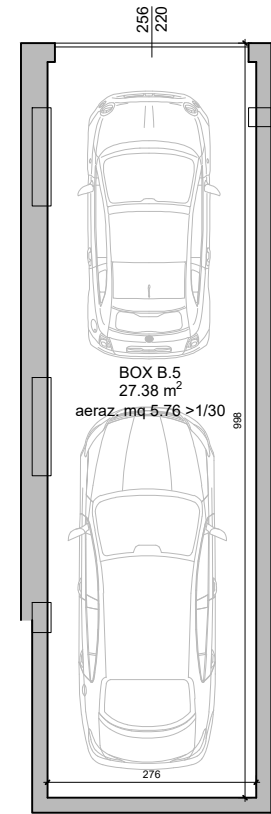

GRASSOBBIO
Via Anna Costanza Baldry

RESIDENZA GAIA
APPARTAMENTO B6
BILOCALE - PIANO PRIMO

 144.43 mq

 2

 2

S.U. DI PROGETTO	
Soggiorno/Cottura	33.25 mq
Ingresso	5.82 mq
Disimpegno	4.10 mq
Bagno	4.88 mq
Camera M	15.58 mq
Camera I	14.47 mq
Balcone	34.47 mq
Cantina	9.24 mq
Loc. tecnico	0.88 mq

PIANO PRIMO - appartamento B6

PIANO INTERRATO

PLANIMETRIA GENERALE - Piano interrato

PLANIMETRIA GENERALE - Piano primo

EDILCOLOMBELLI SRL
Il tuo abitare. La nostra passione.

www.edilcolombelli.it
info@edilcolombelli.it
Grassobbio, via Roma 8
035.04.02.809
PIVA: 02524340169