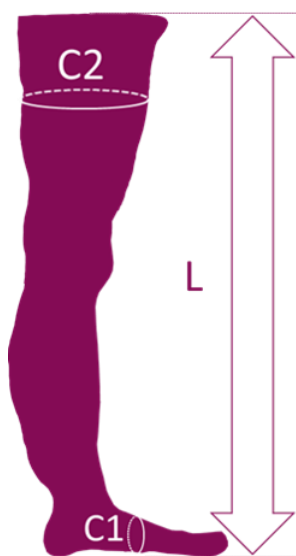

### Upper limb

C1	C2	L	
		<50	>50
17/21 cm	24/32 cm	FG08300PAKIT	FG08350PAKIT
19/23 cm	28/36 cm	FG08350PAKIT	FG08400PAKIT
21/25 cm	32/40 cm	FG08400PAKIT	FG08450PAKIT
23/27 cm	36/44 cm	FG08450PAKIT	FG08500PAKIT

### Below-knee

C1	C2	L	
		<40	>40
20/24 cm	24/32 cm	FG08300KIT	FG08350KIT
22/26 cm	28/36 cm	FG08350KIT	FG08400KIT
24/28 cm	32/40 cm	FG08400KIT	FG08450KIT
26/30 cm	36/44 cm	FG08450KIT	FG08500KIT

### Leg

C1	C2	L	
		<70	>70
20/24 cm	42/52 cm	FG10650KIT	FG10700KIT
22/26 cm	47/57 cm	FG10700KIT	FG10750KIT
24/28 cm	52/62 cm	FG10750KIT	FG10800KIT
26/30 cm	57/67 cm	FG10800KIT	FG10850KIT
28/32 cm	62/72 cm	FG10850KIT	FG10900KIT
30/34 cm	67/77 cm	FG10900KIT	FG10950KIT
32/36 cm	72/82 cm	FG10950KIT	FG101000KIT