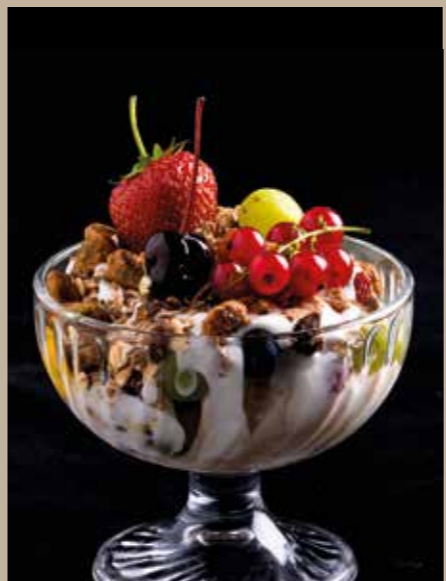

MÜSLI-COUP 8,40
1 Kugel Haselnuss-, 1 Kugel Mango-, 1 Kugel Apfелеis, Müsli, Früchte, Naturjoghurt