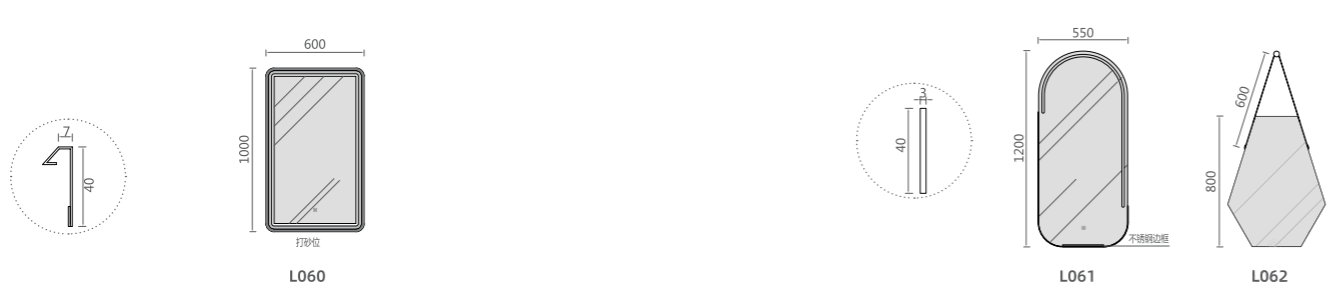

Design

PINK IS A CLEAR COLOR

SHARE THE BEAUTIFUL

L028

Size: 1180X850mm

6002
材质: 304不锈钢
规格: 600x900mm
颜色: 黑色

6003
材质: 304不锈钢
规格: 1200x500mm
颜色: 拉丝金

6004

6027
 材质：亚克力
 规格：600x600mm

6029
 材质：亚克力
 规格：800x600mm

6030
材质：304不锈钢
规格：700x700mm
颜色：拉丝金

6031
材质：304不锈钢
规格：1000x700mm
颜色：拉丝金

LM-6032

LM-6033

LM-6034

LM-6036

LM-6037

LM-6038

LM-6035

LM-6039

SURFACE COLOR 可选表面颜色

拉丝金 Brushed Gold	拉丝玫瑰金 Brushed Rose Gold	枪灰 Sand Grey	喷涂 (选色) Sand Black

说明: 深灰色为不锈钢边款, 白色为镜片大砂透光, 浅灰斜线为镜片, 绿色虚线为背光发光灯带。

TOP BOARD SERIES 不锈钢边框烤漆花色