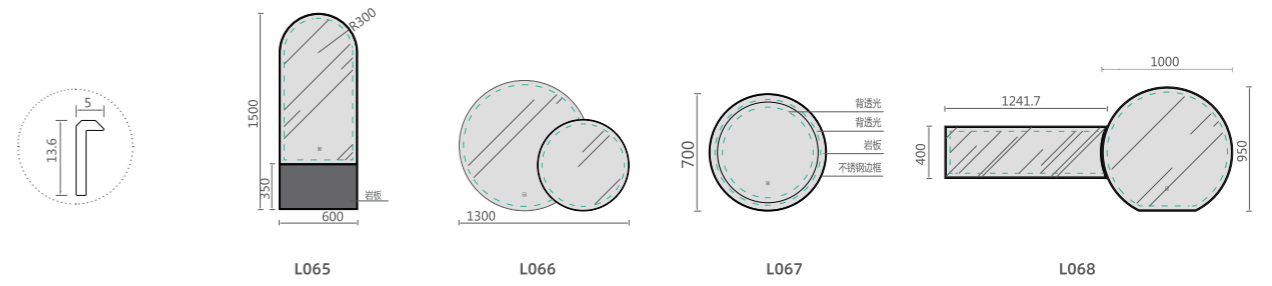

SURFACE COLOR 可选表面颜色

拉丝金 Brushed Gold	拉丝玫瑰金 Brushed Rose Gold	枪灰 Sand Grey	喷涂 (选色) Sand Black

说明: 深灰色为不锈钢边款, 白色为镜片大砂透光, 浅灰斜线为镜片, 绿色虚线为背光发光灯带。

TOP BOARD SERIES 不锈钢边框烤漆花色