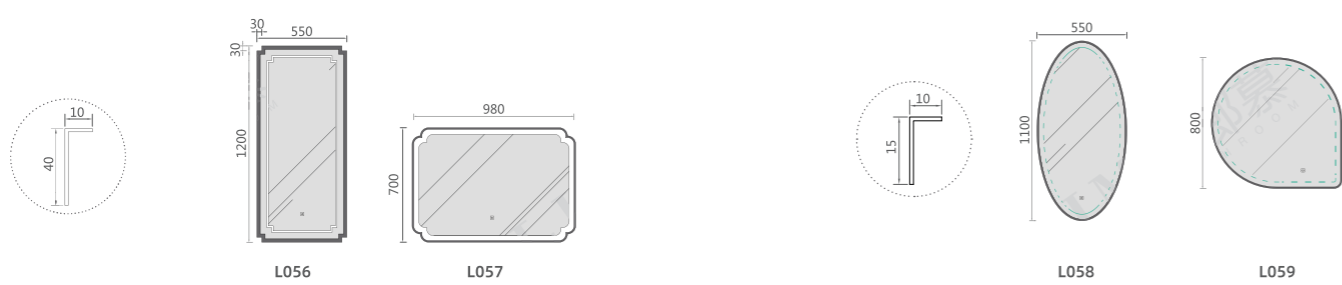

SURFACE COLOR 可选表面颜色

拉丝金 Brushed Gold	拉丝玫瑰金 Brushed Rose Gold	枪灰 Sand Grey	喷涂 (选色) Sand Black

说明: 深灰色为不锈钢边款, 白色为镜片大砂透光, 浅灰斜线为镜片, 绿色虚线为背光发光灯带。