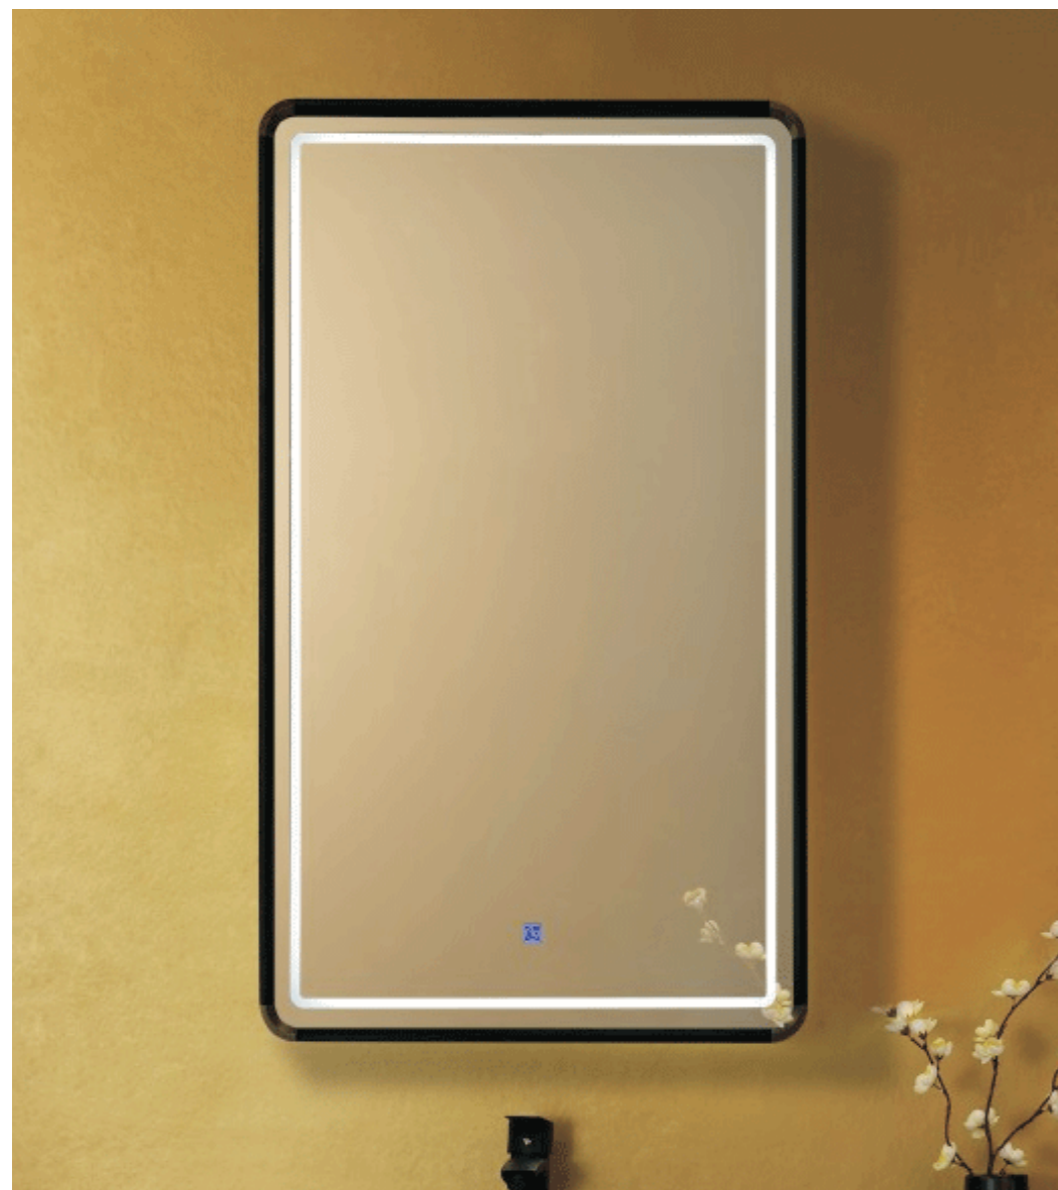

Design

PINK IS A CLEAR COLOR

SHARE THE BEAUTIFUL

L028

Size: 1180X850mm

6002
材质: 304不锈钢
规格: 600x900mm
颜色: 黑色

6003
材质: 304不锈钢
规格: 1200x500mm
颜色: 拉丝金

6004