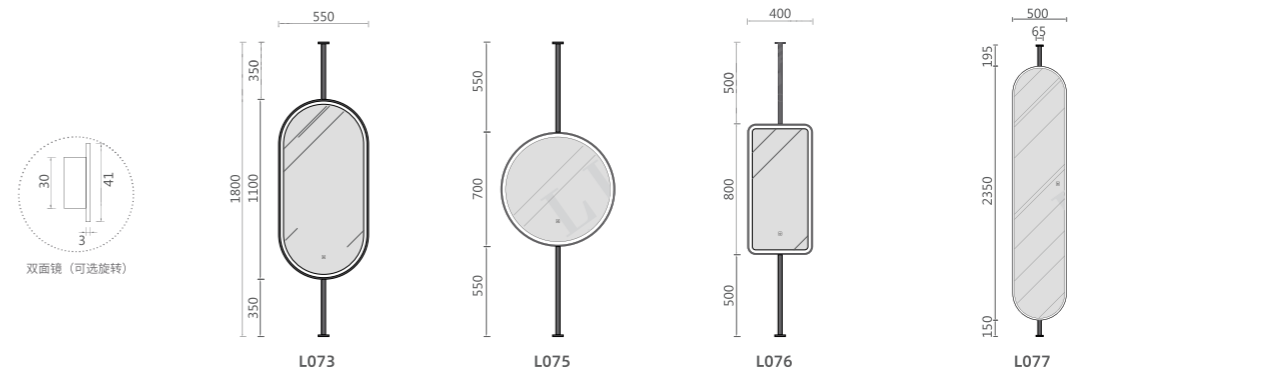

SURFACE COLOR 可选表面颜色

拉丝金 Brushed Gold	拉丝玫瑰金 Brushed Rose Gold	枪灰 Sand Grey	喷涂 (选色) Sand Black

说明: 深灰色为不锈钢边款, 白色为镜片大砂透光, 浅灰斜线为镜片, 绿色虚线为背光发光灯带。

TOP BOARD SERIES 不锈钢边框烤漆花色