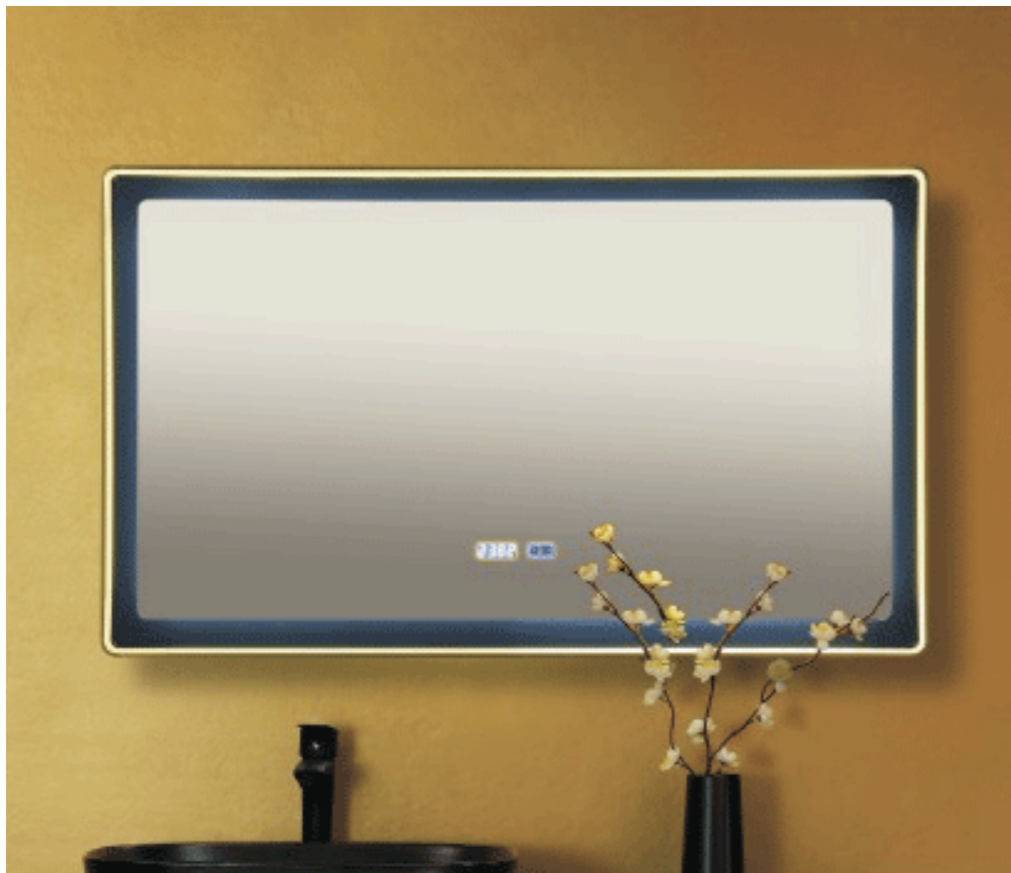

6011
材质：304不锈钢
规格：1500x900mm
颜色：拉丝金+海空蓝