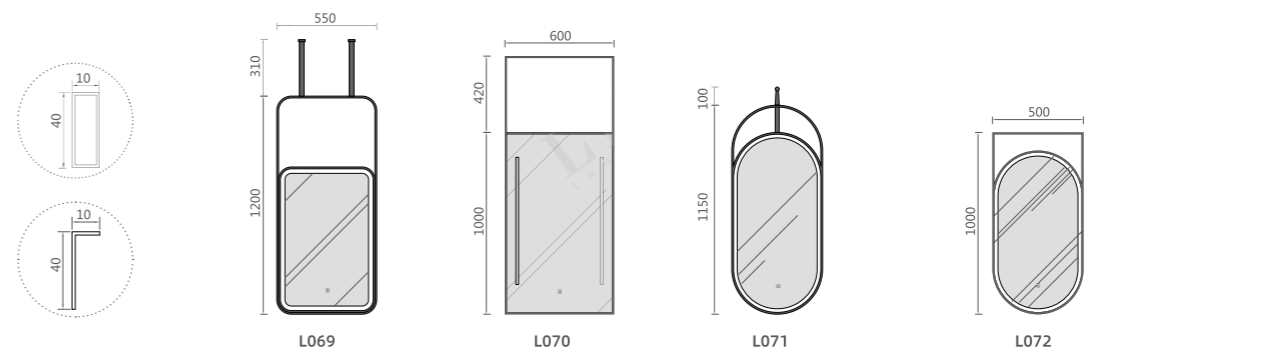

SURFACE COLOR 可选表面颜色

拉丝金 Brushed Gold	拉丝玫瑰金 Brushed Rose Gold	枪灰 Sand Grey	喷涂 (选色) Sand Black

说明: 深灰色为不锈钢边款, 白色为镜片大砂透光, 浅灰斜线为镜片, 绿色虚线为背光发光灯带。

TOP BOARD SERIES 不锈钢边框烤漆花色