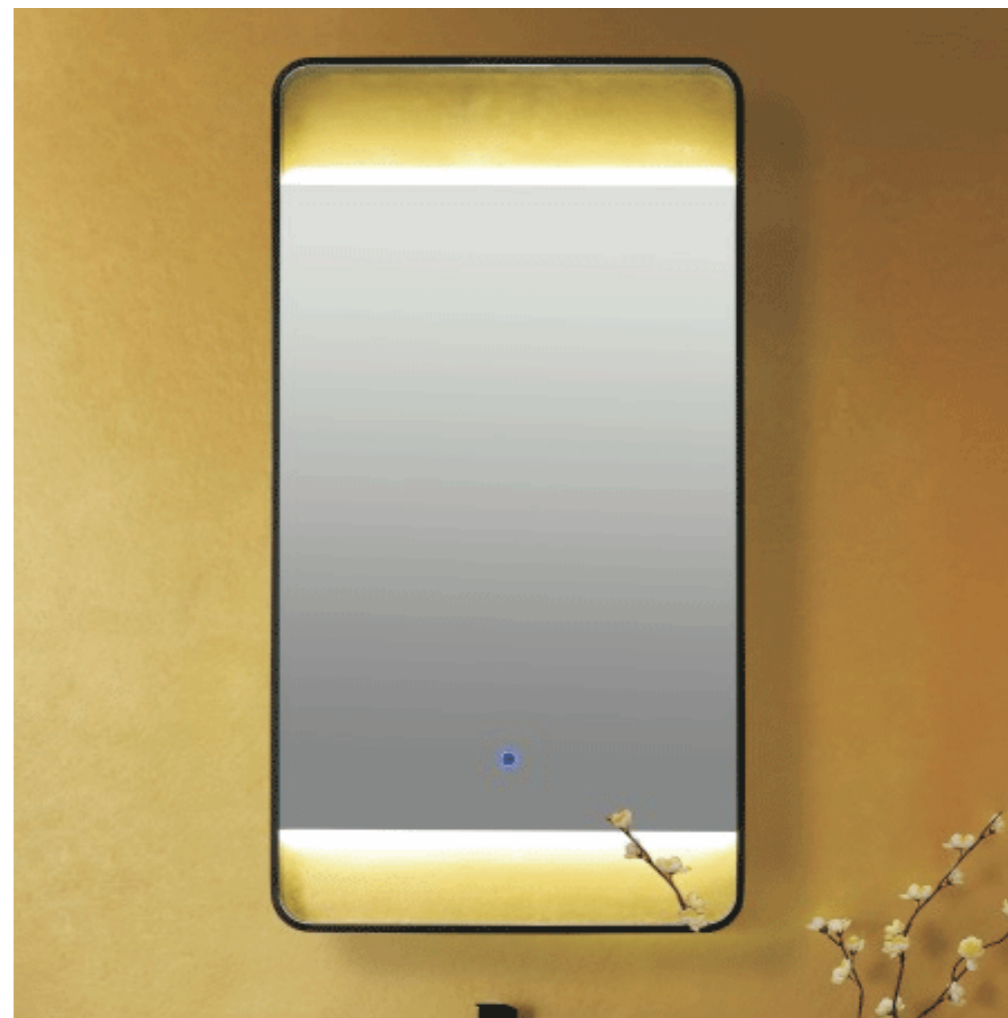

6015
材质：304不锈钢
规格：1000x550mm
颜色：黑色