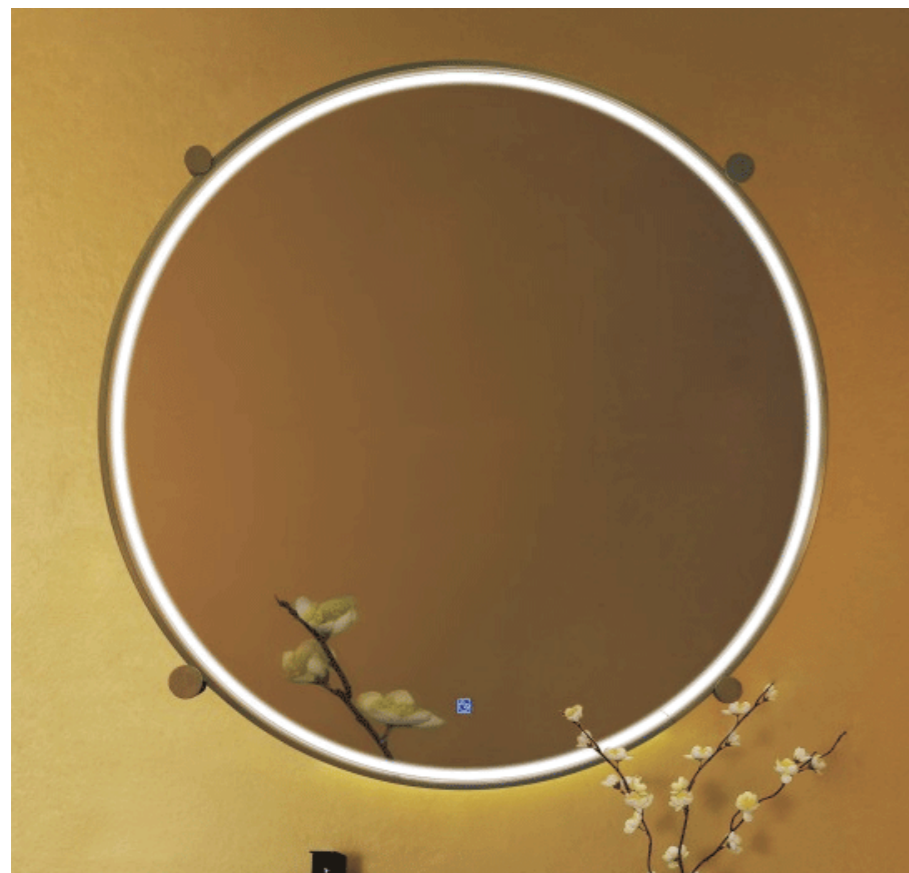

材质：304不锈钢
规格：1000x700mm
颜色：拉丝金

6009

材质：304不锈钢
规格：1300x550mm
颜色：拉丝金

6010
材质：304不锈钢
规格：1000x700mm
颜色：拉丝金

6011
材质：304不锈钢
规格：1500x900mm
颜色：拉丝金+海空蓝

6012
材质：304不锈钢
规格：600x900mm
颜色：拉丝金

6013
材质：304不锈钢
规格：800x800mm
颜色：拉丝金