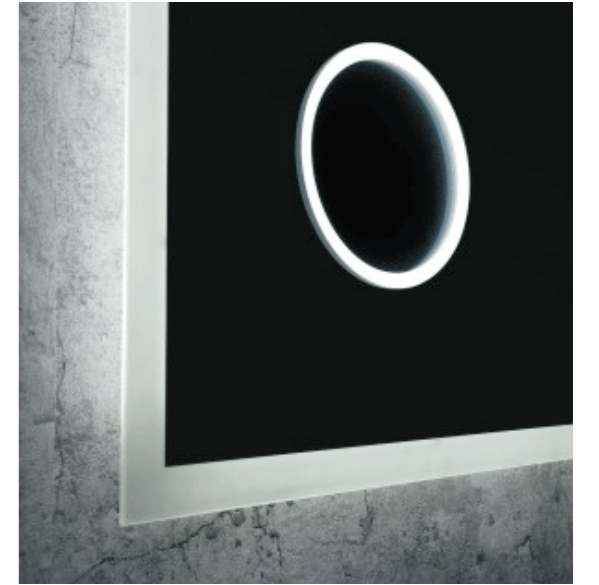

6020
 材质：304不锈钢
 规格：异型
 颜色：木纹

6021
 材质：304不锈钢
 规格：1300x600mm
 颜色：拉丝金

6022
材质：无边框
规格：900x600mm

6023
材质：无边框
规格：1000x550mm

6024
材质：无边框
规格：900x700mm

6025
材质：无边框
规格：1200x700mm

6025
 材质：亚克力
 规格：600x600mm

6028
 规格：1000x600mm