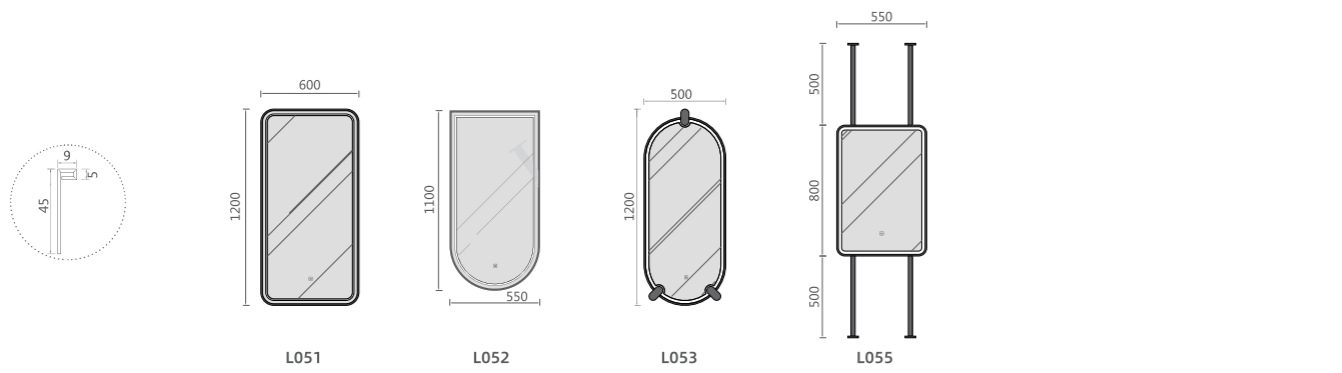

LM-6037

LM-6038

LM-6035

LM-6039

SURFACE COLOR 可选表面颜色

拉丝金 Brushed Gold	拉丝玫瑰金 Brushed Rose Gold	枪灰 Sand Grey	喷涂 (选色) Sand Black

说明: 深灰色为不锈钢边款, 白色为镜片大砂透光, 浅灰斜线为镜片, 绿色虚线为背光发光灯带。

TOP BOARD SERIES 不锈钢边框烤漆花色