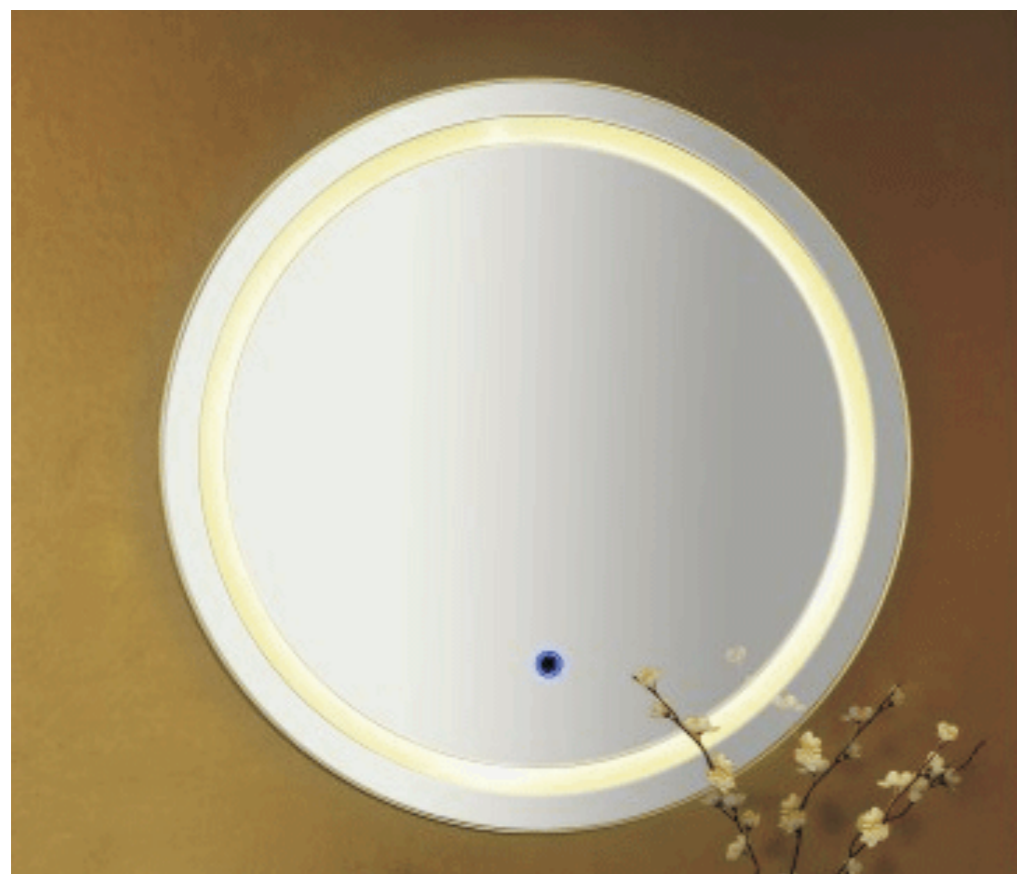

6014
材质：304不锈钢
规格：700x700mm
颜色：拉丝金