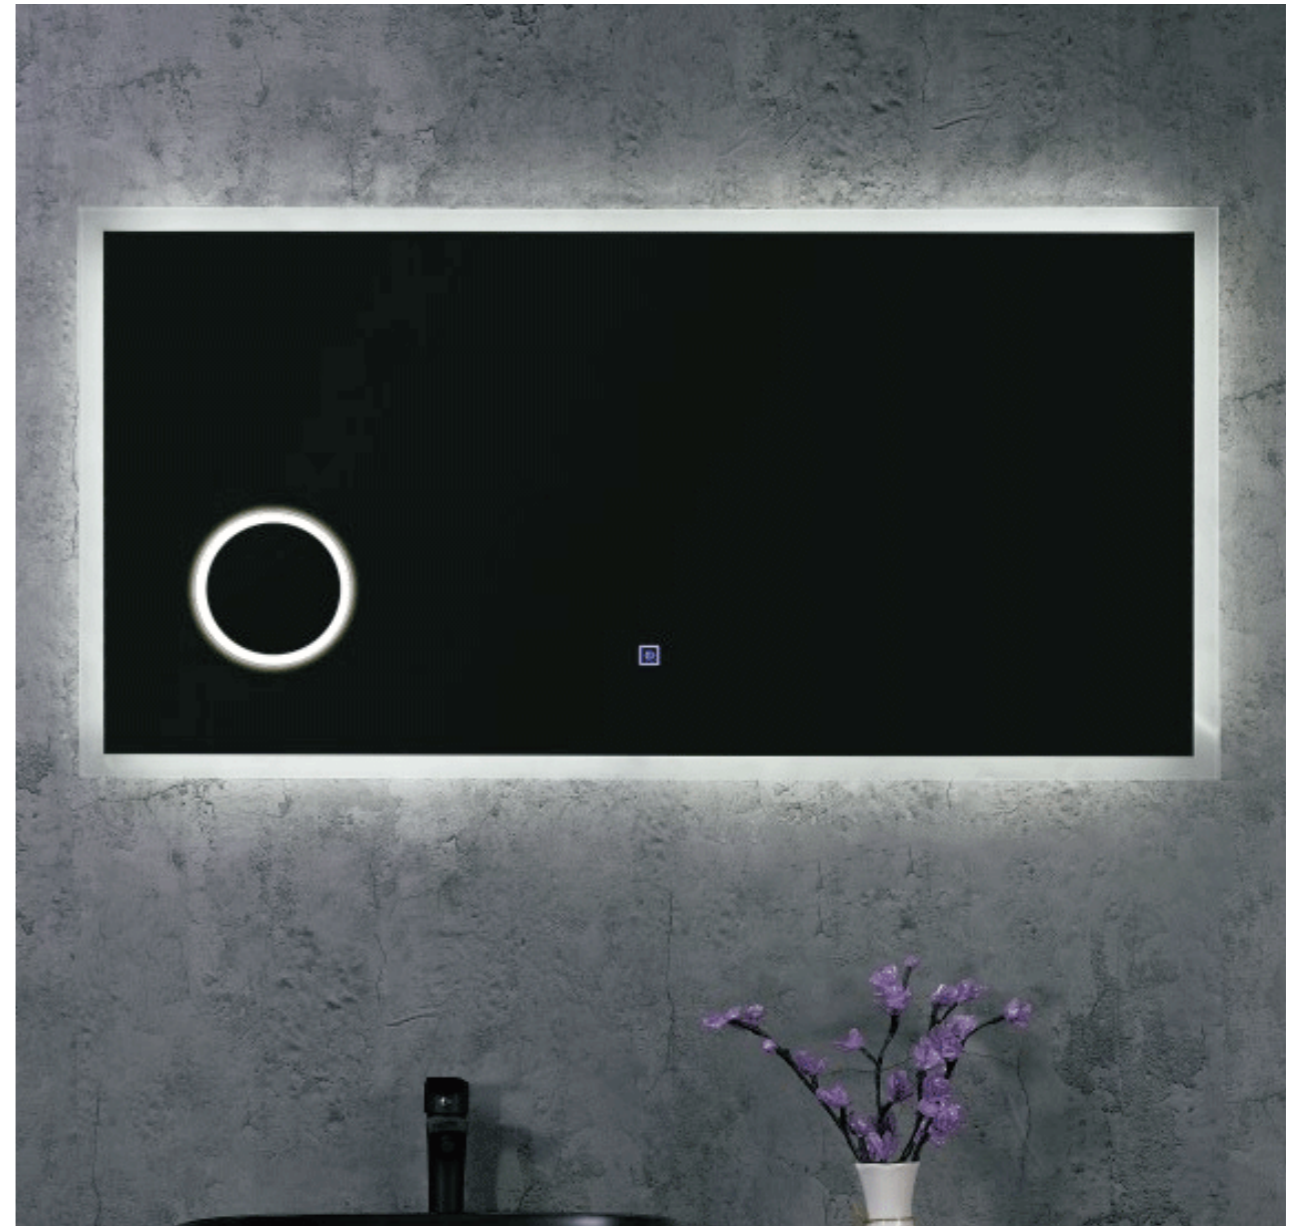

6020
 材质：304不锈钢
 规格：异型
 颜色：木纹

6021
 材质：304不锈钢
 规格：1300x600mm
 颜色：拉丝金

6022
材质：无边框
规格：900x600mm

6023
材质：无边框
规格：1000x550mm

6024
材质：无边框
规格：900x700mm

6025
材质：无边框
规格：1200x700mm

6025
 材质：亚克力
 规格：600x600mm

6028
 规格：1000x600mm