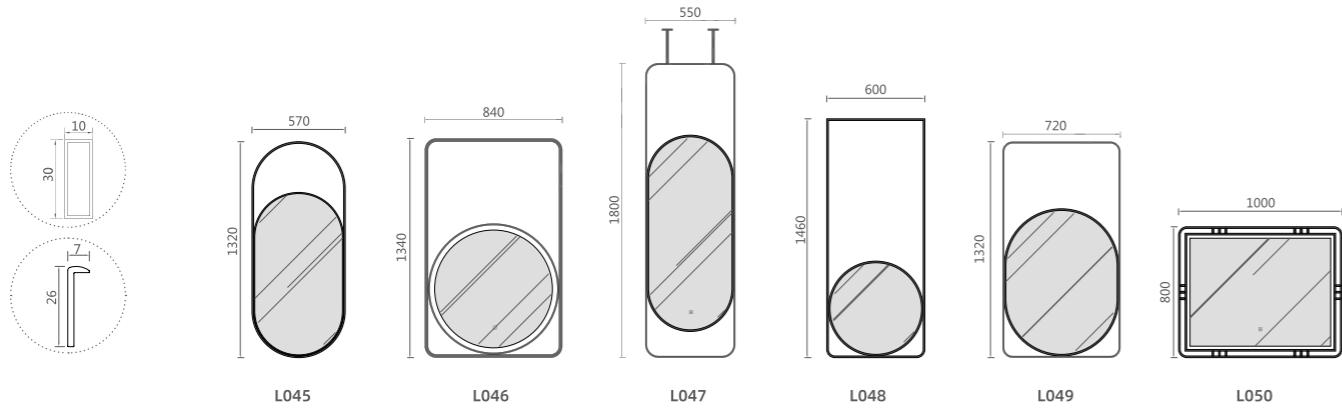

Design

PINK IS A CLEAR COLOR

SHARE THE BEAUTIFUL

L028

Size: 1180X850mm

6002
材质: 304不锈钢
规格: 600x900mm
颜色: 黑色

6003
材质: 304不锈钢
规格: 1200x500mm
颜色: 拉丝金

6004

材质：亚克力
规格：550x900mm
颜色：37°灰

6005

材质：亚克力
规格：950x700mm
颜色：黑色

6006

材质：亚克力
规格：1000x550mm
颜色：37°灰

6007

材质：304不锈钢
规格：1200x800mm
颜色：拉丝金

6008

6027
 材质：亚克力
 规格：600x600mm

6029
 材质：亚克力
 规格：800x600mm

6030
材质：304不锈钢
规格：700x700mm
颜色：拉丝金

6031
材质：304不锈钢
规格：1000x700mm
颜色：拉丝金

LM-6032

LM-6033

LM-6034

LM-6036

LM-6037

LM-6038

LM-6035

LM-6039

SURFACE COLOR 可选表面颜色

拉丝金 Brushed Gold	拉丝玫瑰金 Brushed Rose Gold	枪灰 Sand Grey	喷涂 (选色) Sand Black

说明: 深灰色为不锈钢边款, 白色为镜片大砂透光, 浅灰斜线为镜片, 绿色虚线为背光发光灯带。

TOP BOARD SERIES 不锈钢边框烤漆花色