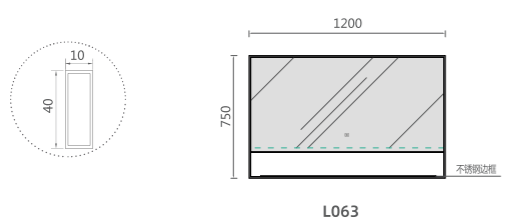

SURFACE COLOR 可选表面颜色

拉丝金 Brushed Gold	拉丝玫瑰金 Brushed Rose Gold	枪灰 Sand Grey	喷涂 (选色) Sand Black

说明: 深灰色为不锈钢边款, 白色为镜片大砂透光, 浅灰斜线为镜片, 绿色虚线为背光发光灯带。