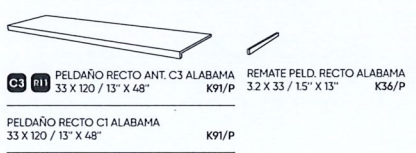

PELDAÑOS · STEPS **U M P V3 FL5**

PELDAÑO RECTO ALABAMA