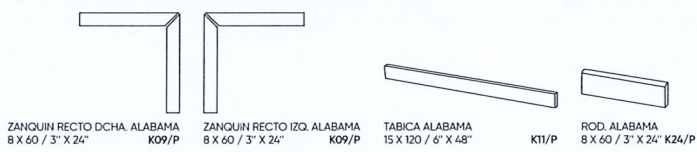

RODAPIÉS · SKIRTING BOARDS **P M V3 FL5**

DISPONIBLE EN TODOS LOS COLORES / AVAILABLE IN ALL COLORS