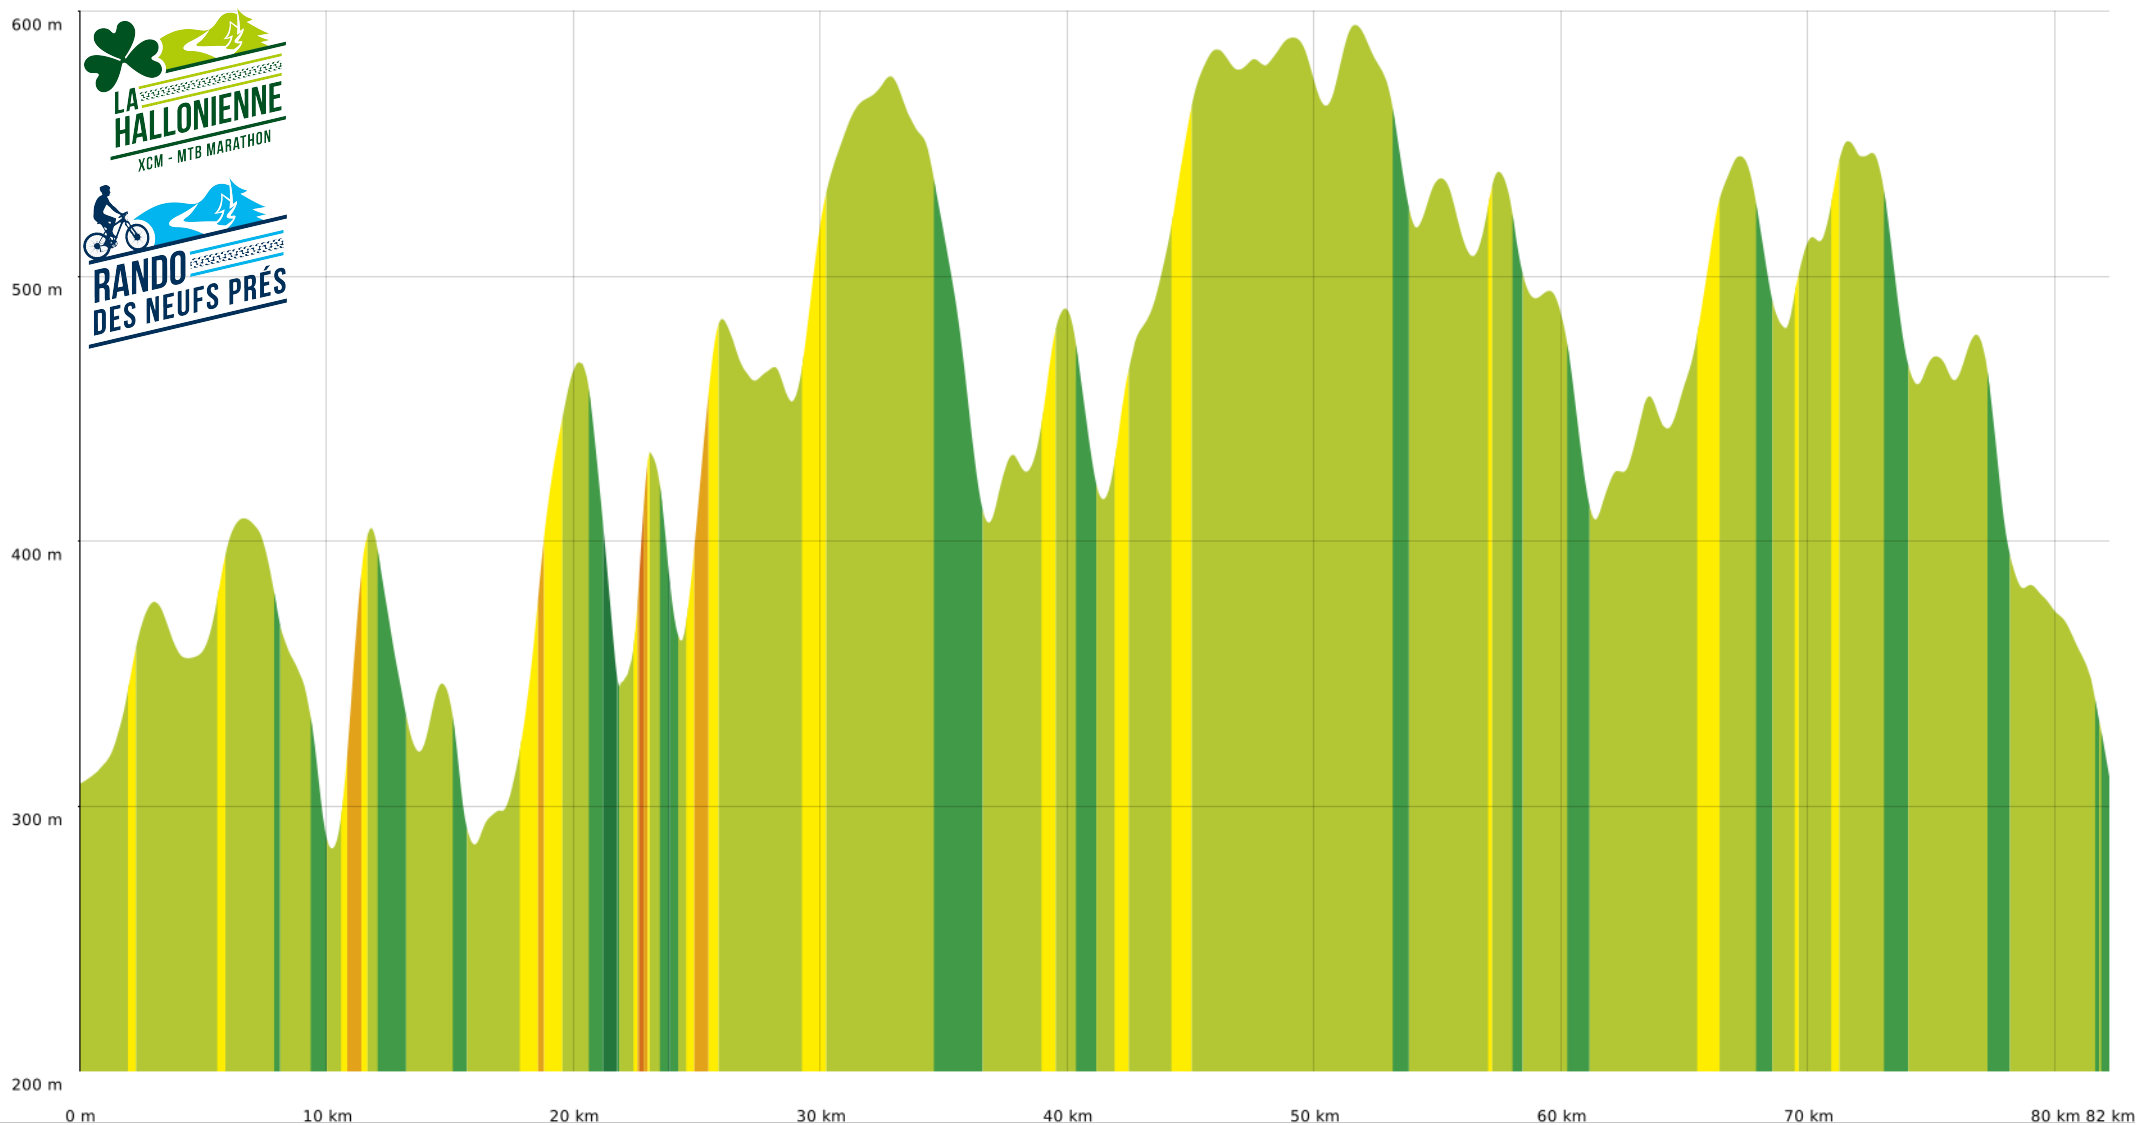

# 80 km La Hallonienne

▀ ↓ > 15%   ▀ ↓ 15% - 10%   ▀ ↓ 10% - 5%   ▀ à plat   ▀ ↑ 5% - 10%   ▀ ↑ 10% - 15%   ▀ ↑ 15% - 30%   ▀ ↑ > 30%

## 80 km - La Hallonienne

82,3 km   257 m   607 m   2494 m   2495 m