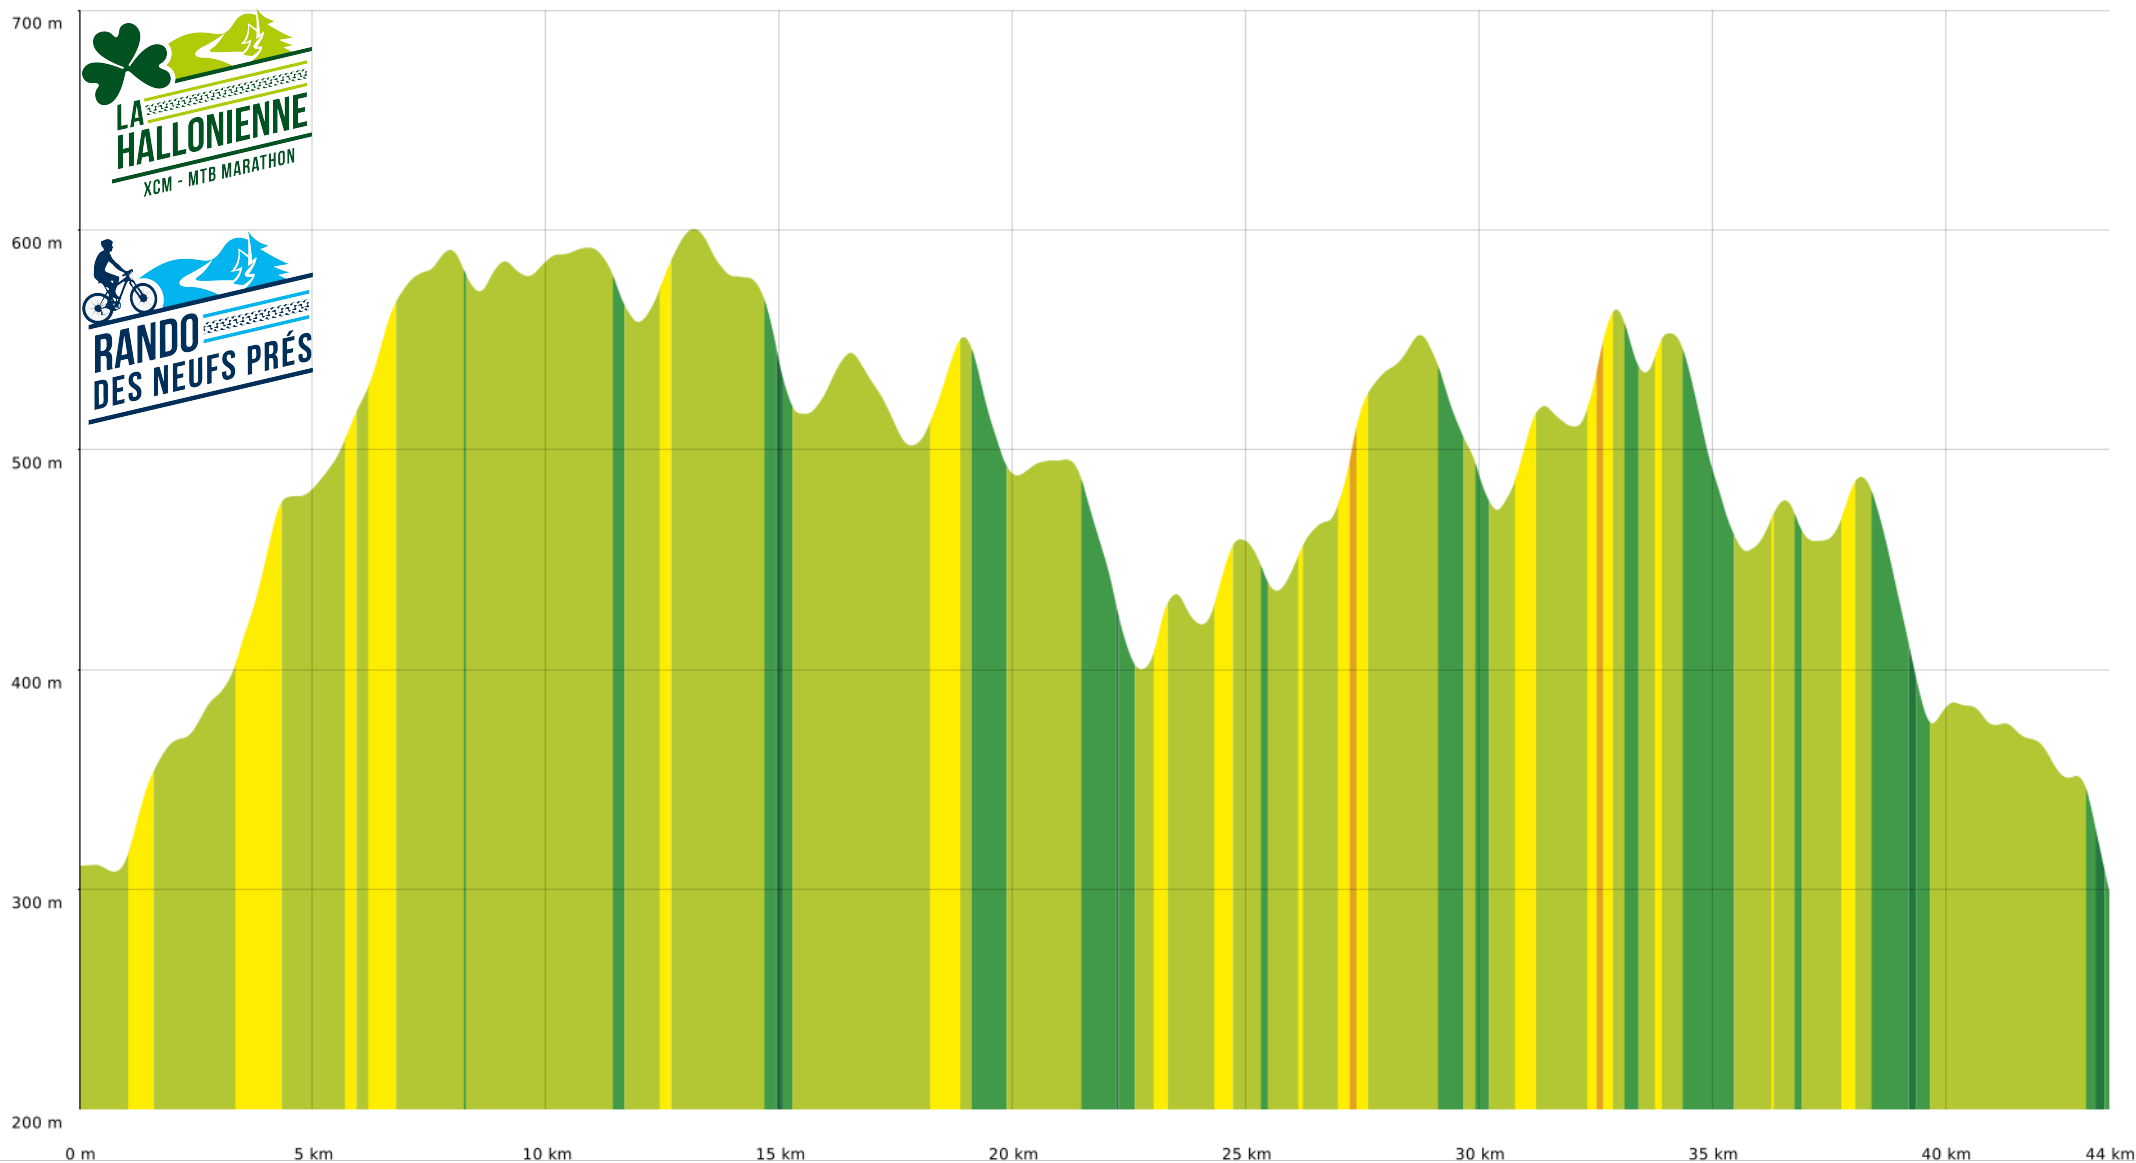

45 km La Hallonienne

▀ ↓ > 15% ▀ ↓ 15% - 10% ▀ ↓ 10% - 5% ▀ à plat ▀ ↑ 5% - 10% ▀ ↑ 10% - 15% ▀ ↑ 15% - 30% ▀ ↑ > 30%

45 km - La Hallonienne

◊ 43,6 km ↗ 299 m ↘ 607 m ↗ 1105 m ↘ 1106 m