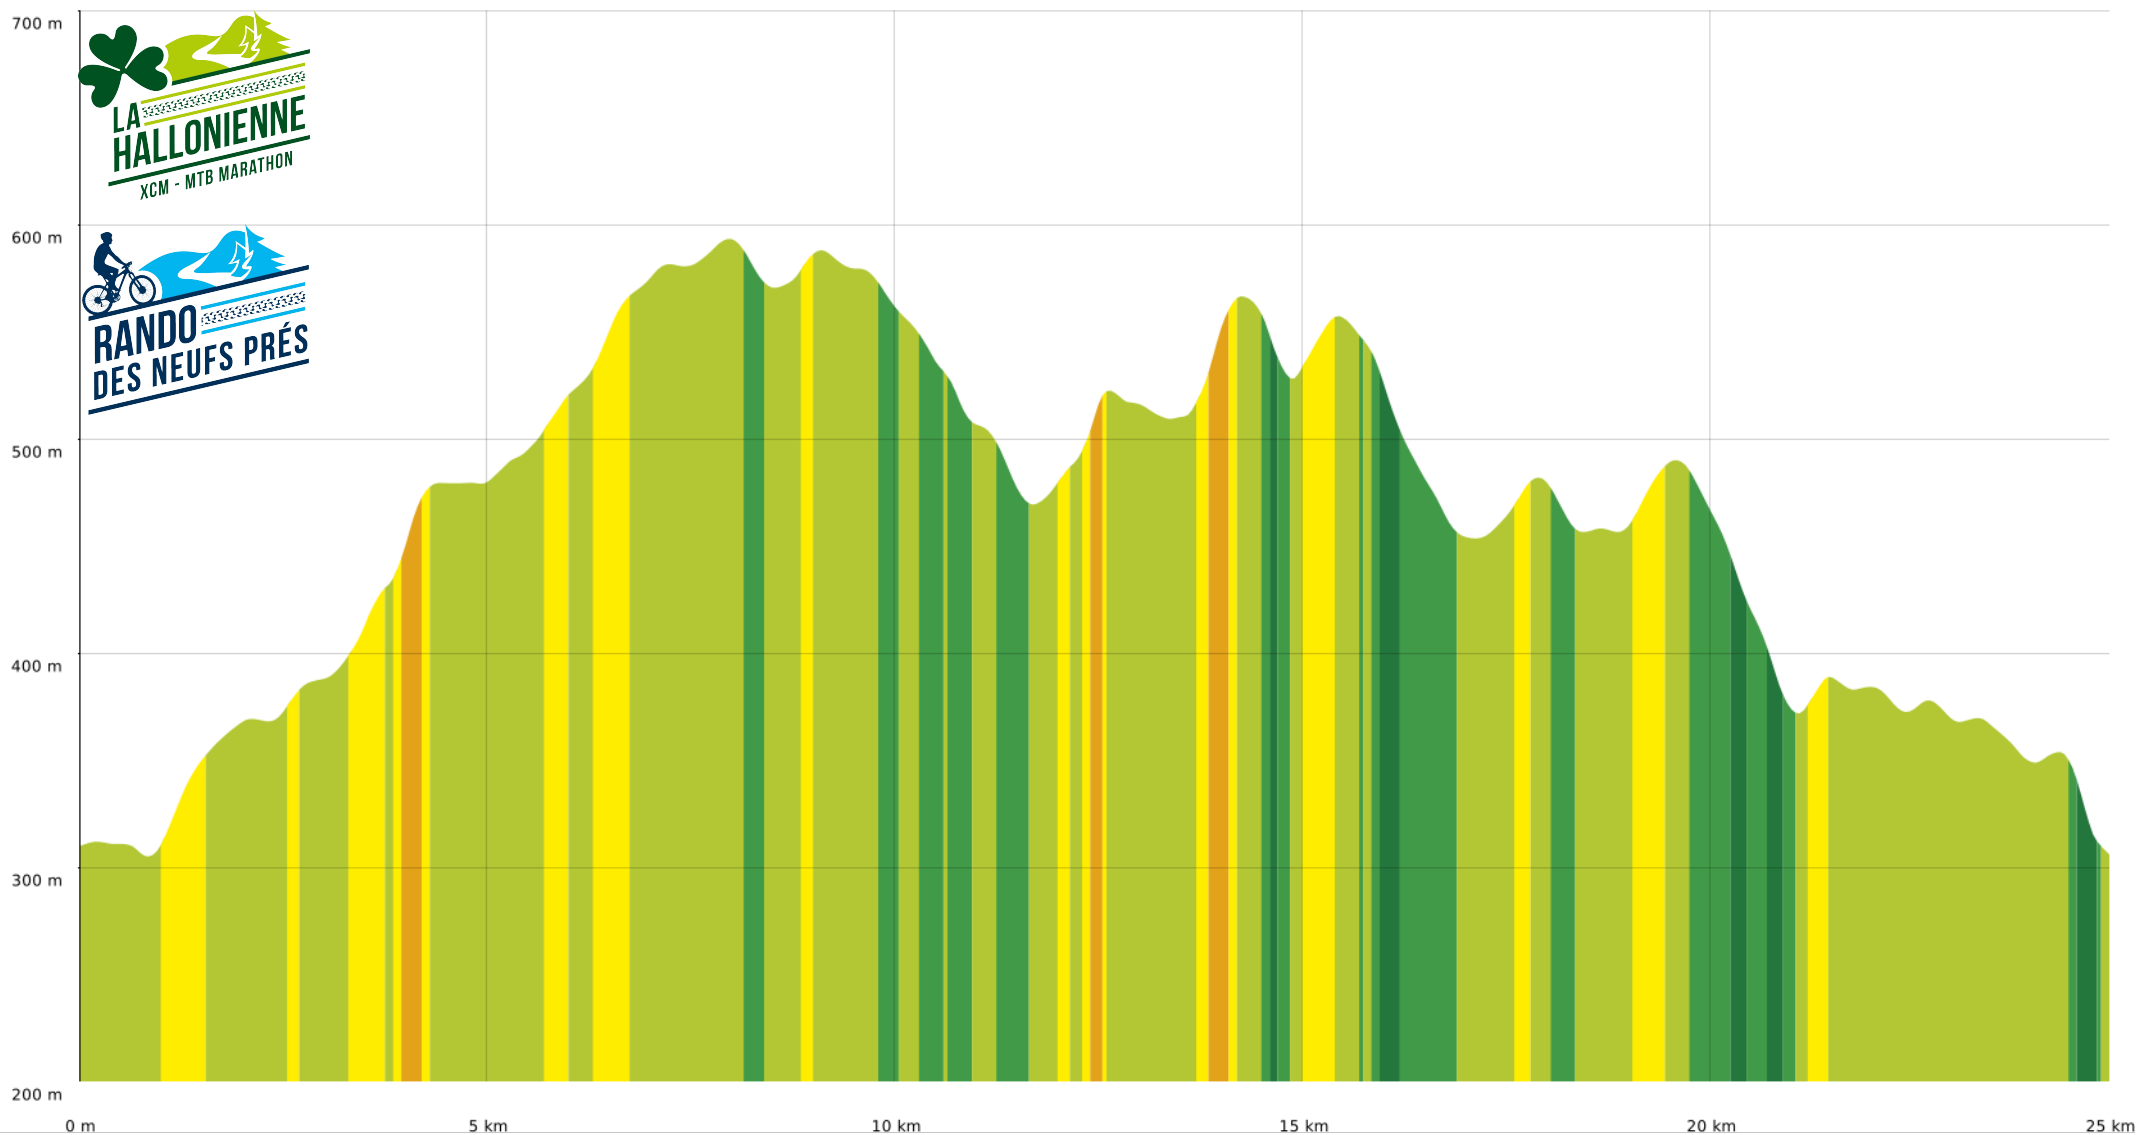

# 25 km - La Hallonienne

▀ > 15%   ▾ 15% - 10%   ▽ 10% - 5%   □ à plat   ▲ 5% - 10%   ▨ 10% - 15%   ▩ 15% - 30%   ▪ > 30%

## 25 km - La Hallonienne

◊ 24,9 km   ↘ 299 m   ↗ 596 m   ↗ 646 m   ↘ 646 m