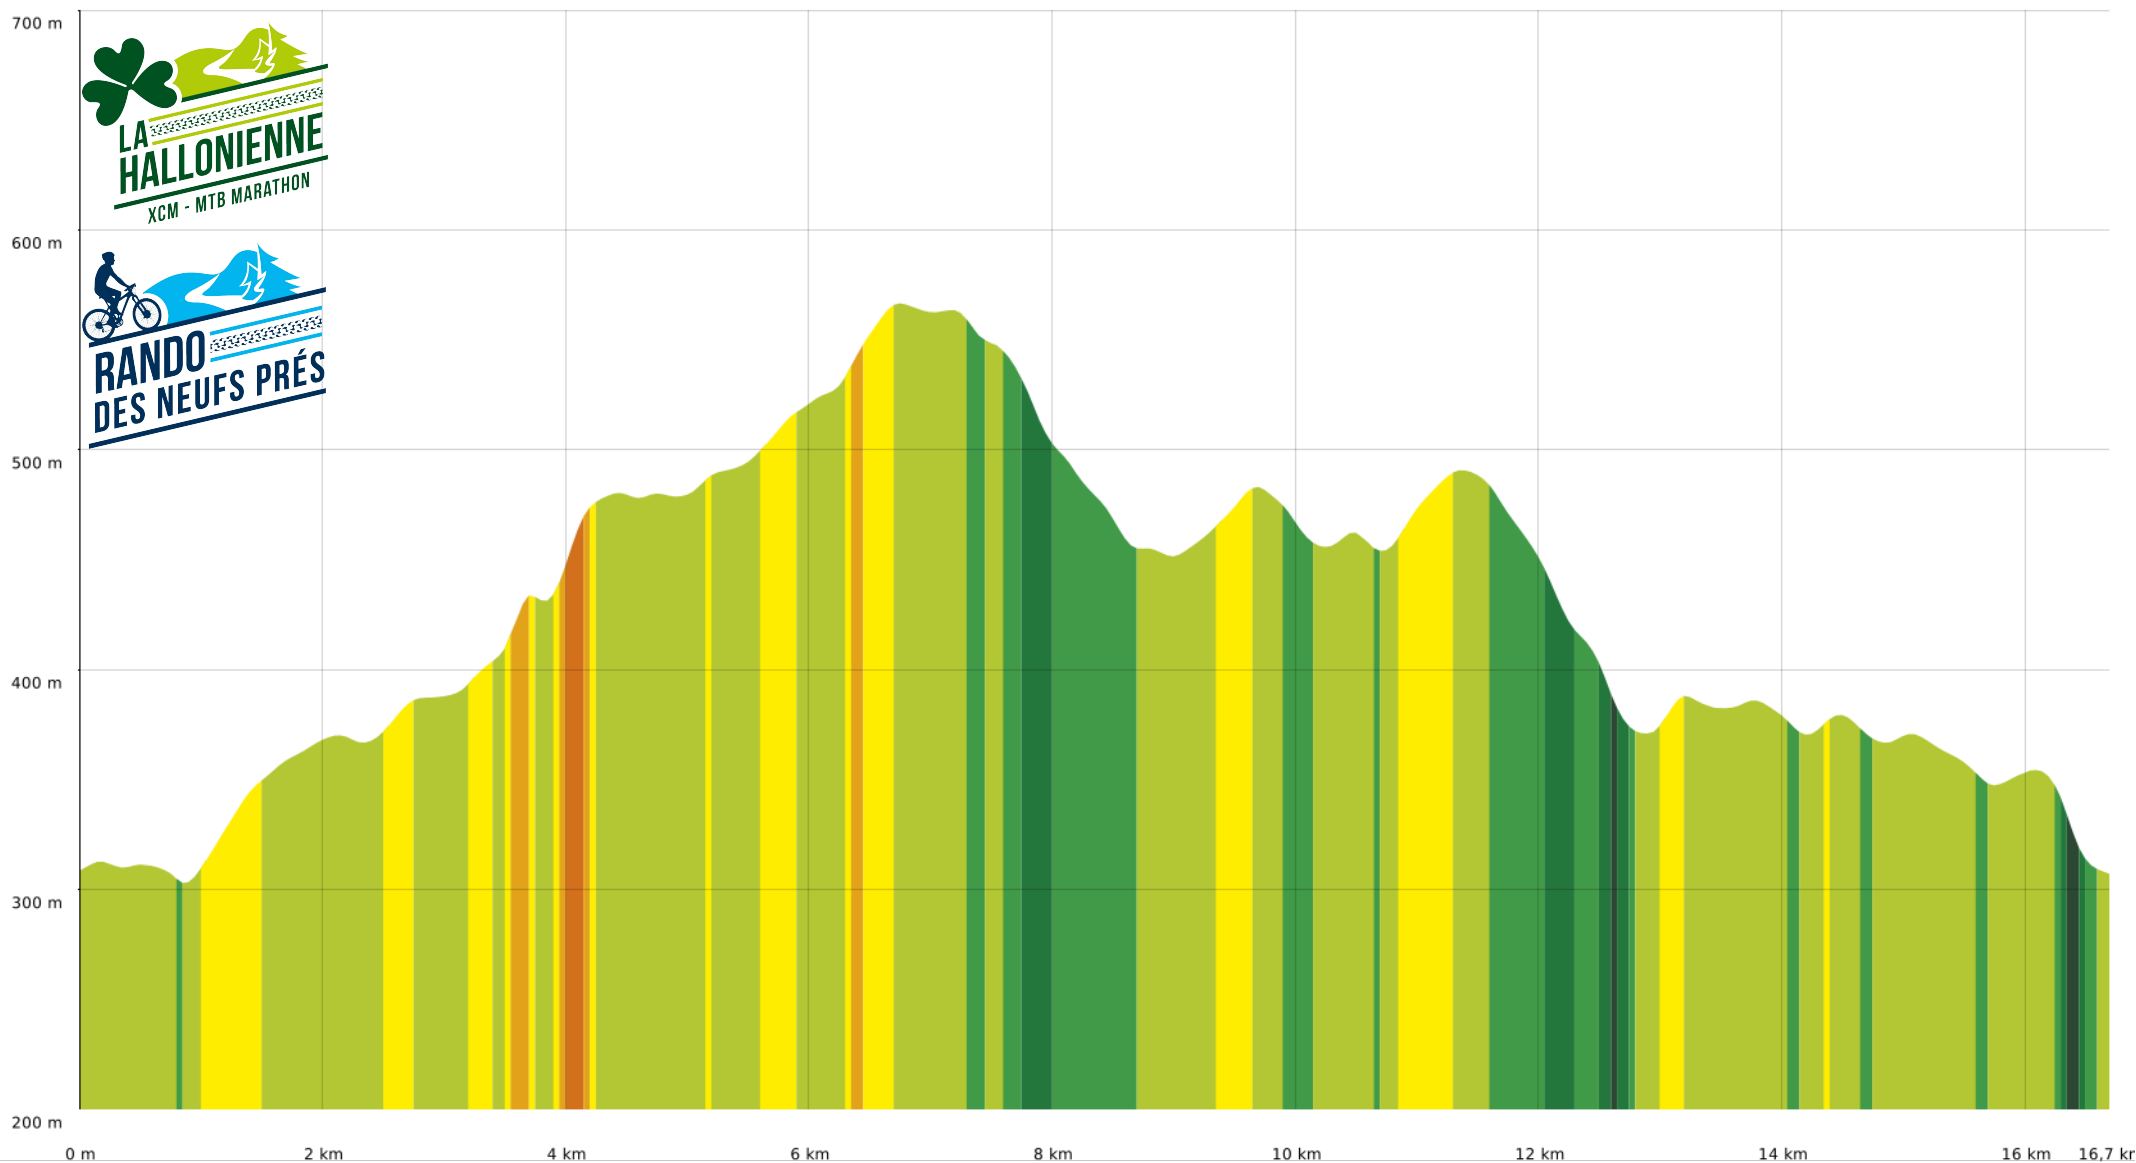

15 km - La Hallonienne

█ ↓ > 15% █ ↓ 15% - 10% █ ↓ 10% - 5% █ à plat █ ↑ 5% - 10% █ ↑ 10% - 15% █ ↑ 15% - 30% █ ↑ > 30%

15 km - La Hallonienne

📍 16,7 km ⚡ 299 m ⬆️ 569 m ⬆️ 420 m ⬆️ 420 m

🚲 V.T.T. Difficulté: Moyen en 1h 32min