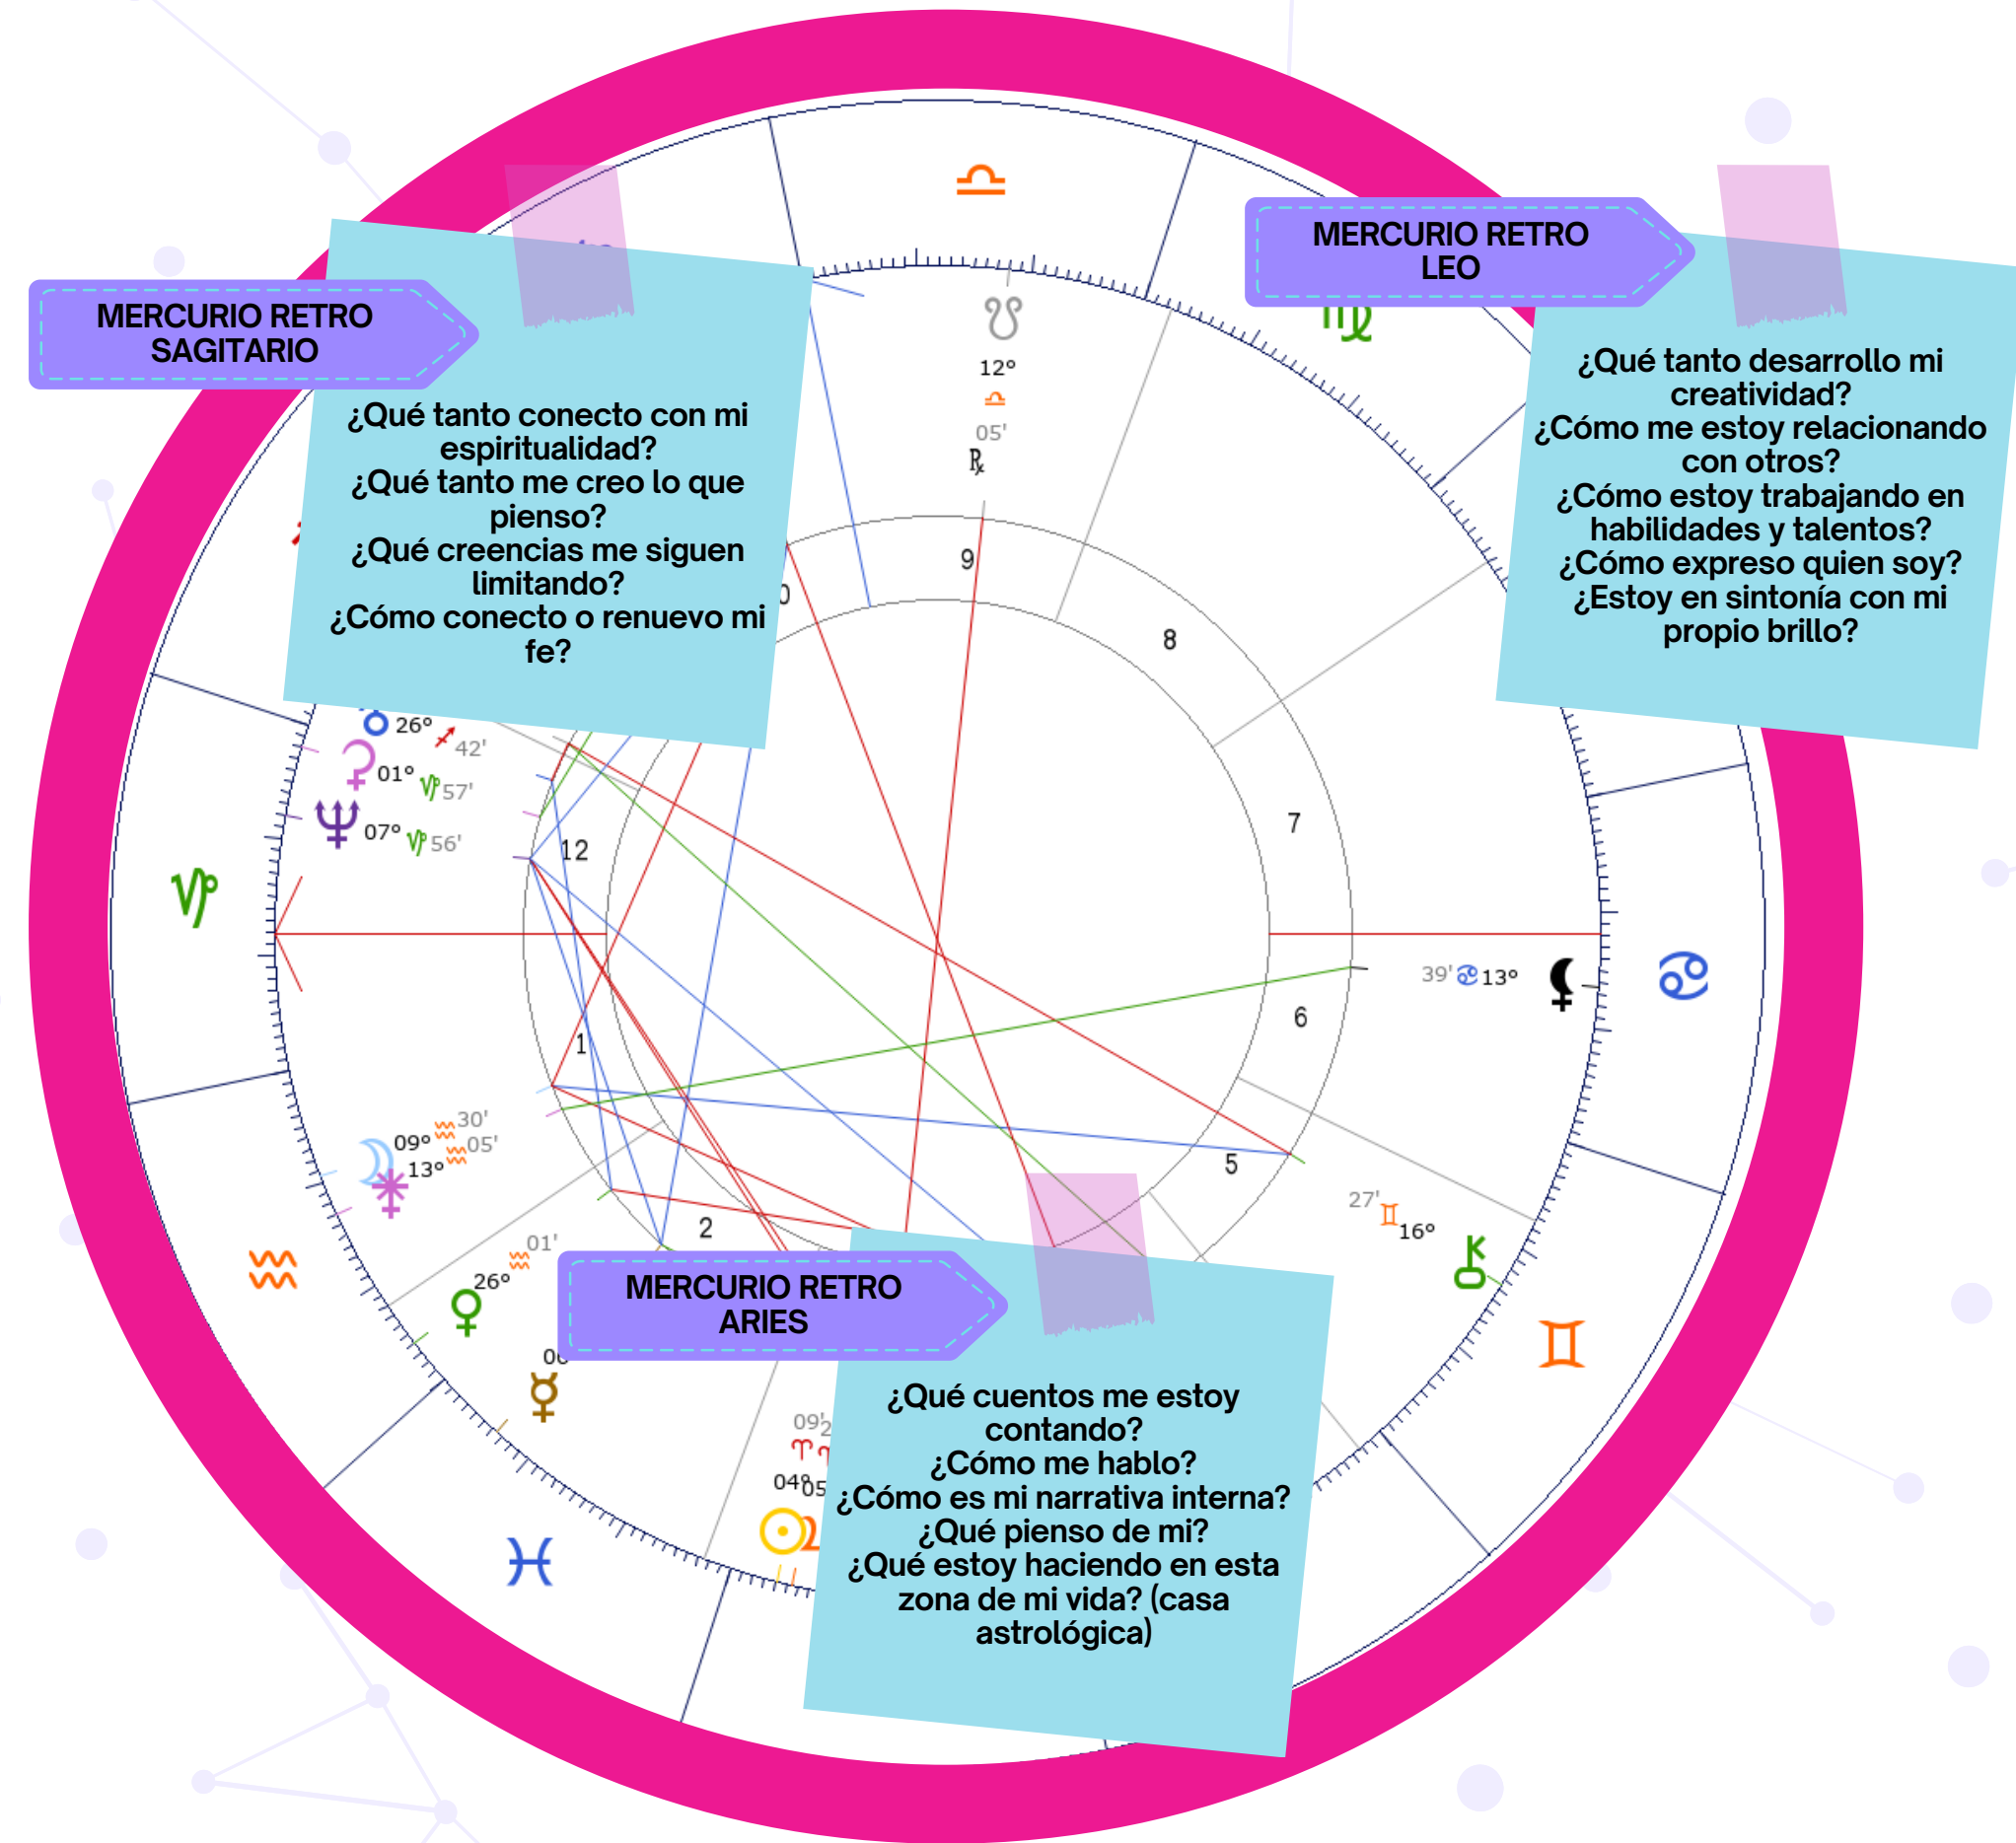

ACTIVA TU CARTA ASTRAL

IMPRIME TU GRÁFICO Y UBICA LOS SIGNOS

Consejo: Tener claridad de qué ocurre en cada sector de tu carta astral te ayudará a trazar un camino para integrar la energía

Cómo: Soy fan de usar colores diferentes, notas o post its para que este proceso sea divertido.

Sugiero que imprimas el gráfico de tu carta astral y anotes las preguntas descodificadoras que encontrarás a partir de la siguiente página. te explicaré qué propone cada planeta, fechas importantes y eventos de los que tienes que estar más pendiente

No tienes que responder todas las preguntas en un día pero es una buena idea tener en mente qué tienes que trabajar