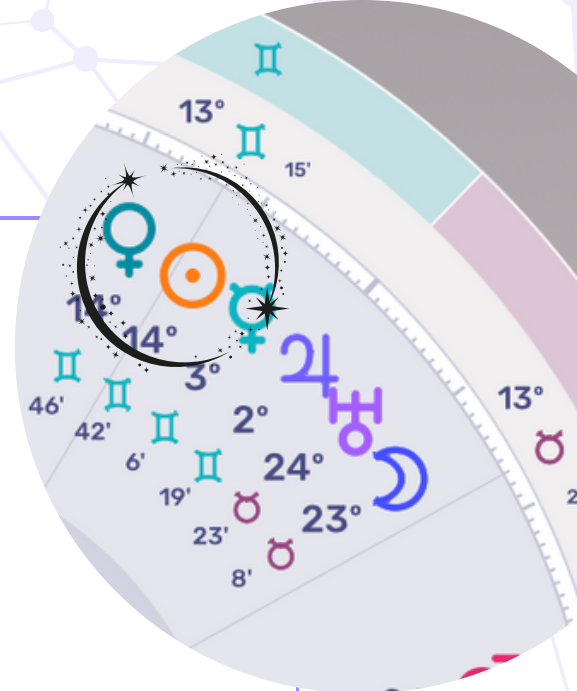

Venus

La forma que tenemos de relacionarnos con nosotros mismos y con otros, relación con la abundancia y prosperidad, con el dinero y nuestros recursos en general.

DESEOS DUALES

Momento de tomar decisiones - ¿qué te dará estabilidad a largo plazo?

Nos abrimos a un nuevo ciclo, nos (re)descubrimos y nos encaminamos a una mejor versión de nosotros mismos. Trabajando activamente (en consciencia) para materializar nuestros deseos

NADIE MÁS QUE TÚ SABE EL VALOR DE TUS PROPIOS DESEOS

Nuevos términos y negociaciones en relaciones

MOVIMIENTOS / FECHAS A TENER EN CUENTA

VENUS STAR POINT EN GÉMINIS 14°

4 de Junio 2024

Un VSP es un suceso que, despierta en nosotros la necesidad de abrir un nuevo ciclo, integrando de manera consciente nuestros deseos.

Hacer lo que deseas antes de que se convierta en lo que te gustaría haber hecho
Venus en Leo hará oposición a Plutón en Acuario: cambios en relaciones muy visibles

Venus conjunción Plutón en Acuario - 17 de febrero ** / 7 de Diciembre

- ¿Qué estás buscando afuera pero ya lo tienes dentro de ti?
- ¿Cómo te estás relacionando?
- ¿Qué es lo que valoras?
- ¿Cómo seduces?
- ¿Cómo está tu relación con tu mente?
- ¿Qué tanta importancia le das al dinero?
- ¿Con quién necesitas tener conversaciones para cerrar ciclos o volver a iniciar ?
- ¿Cuál es tu estilo de vestir y de comunicar?
- ¿Qué estereotipos estás tratando de seguir pero realmente no van contigo?
- ¿Qué tanta satisfacción tienes en la zona Géminis de tu carta astral?
- ¿Cómo quiero ser parte de un NOSOTROS?