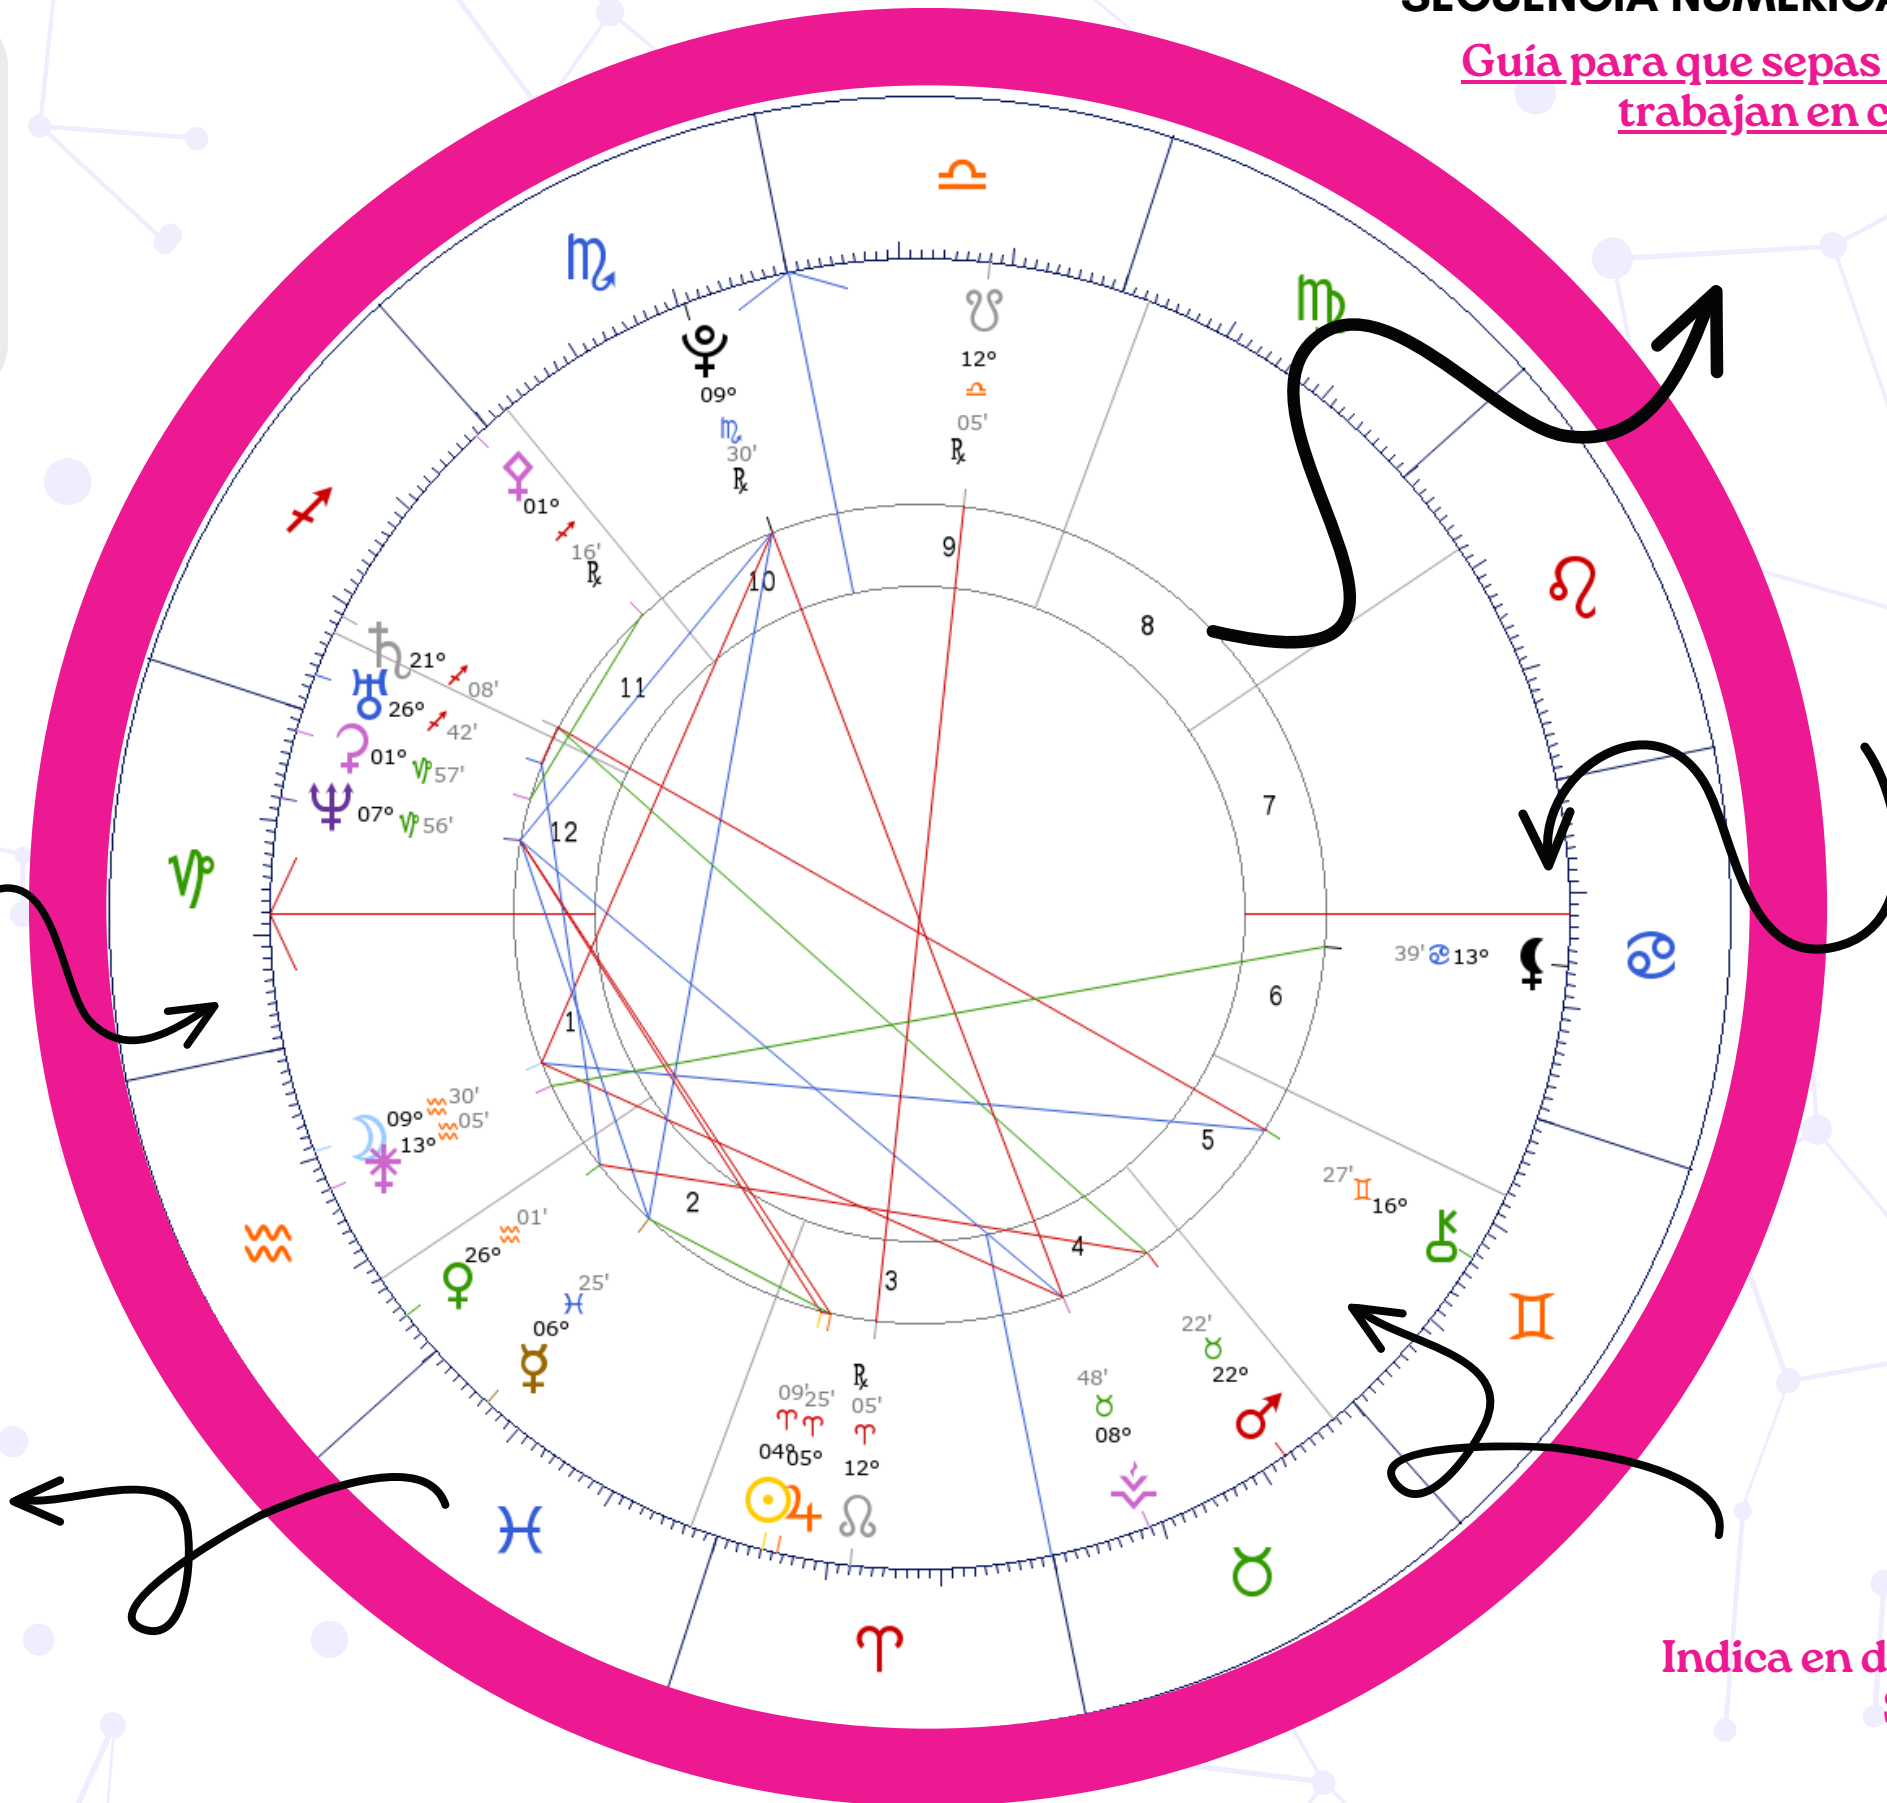

2024 un año para:

2024

Panorama General

Consejos del año

Movimientos importantes

Cómo usar la energía a tu favor

Calcula tu carta astral: Si no tienes el gráfico de tu carta astral sugiero que la calcules. Puedes usar este link

Cómo:
<https://carta-natal.es/carta.php>

SECUENCIA NUMÉRICA DE CASA ASTRAL

Guía para que sepas los temas que se trabajan en cada casa

2024
Panorama General

SIGNO ASCENDENTE
Inicio de la carta astral

SIGNO ZODIACAL
Cómo se expresa la energía

PLANETAS Y ASTEROIDES
Indican qué es lo que está pasando

CASA ASTRAL
Indica en dónde se manifiesta la energía
Sector de tu vida

2024

Panorama General
Coreografía Celeste

2024 propone
esperar para ver
los resultados
de la cosecha