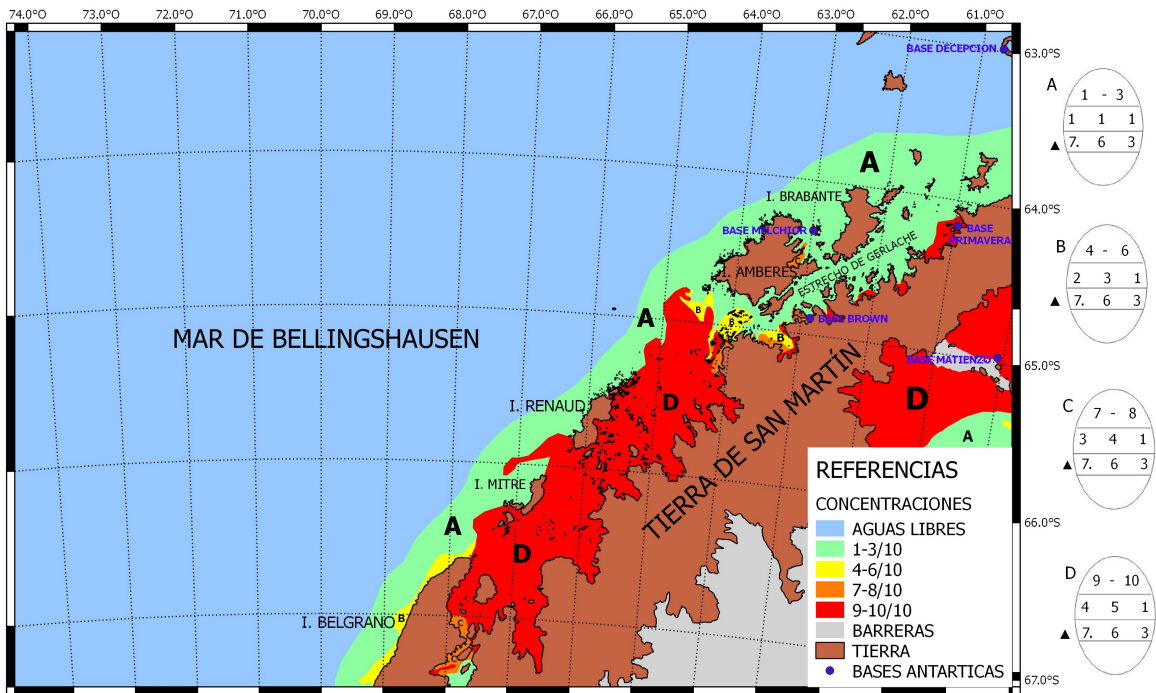

# Na Argentina Os Reality Shows Sao assim

DEPARTAMENTO METEOROLOGÍA  
CARTA DE HIELO  
ZONA 4: Canales hasta Isla Belgrano  
FECHA DE ANÁLISIS: 23/11/2021

DOWNLOAD: <https://byltly.com/28vhsu>

Download

7c23cce9bc