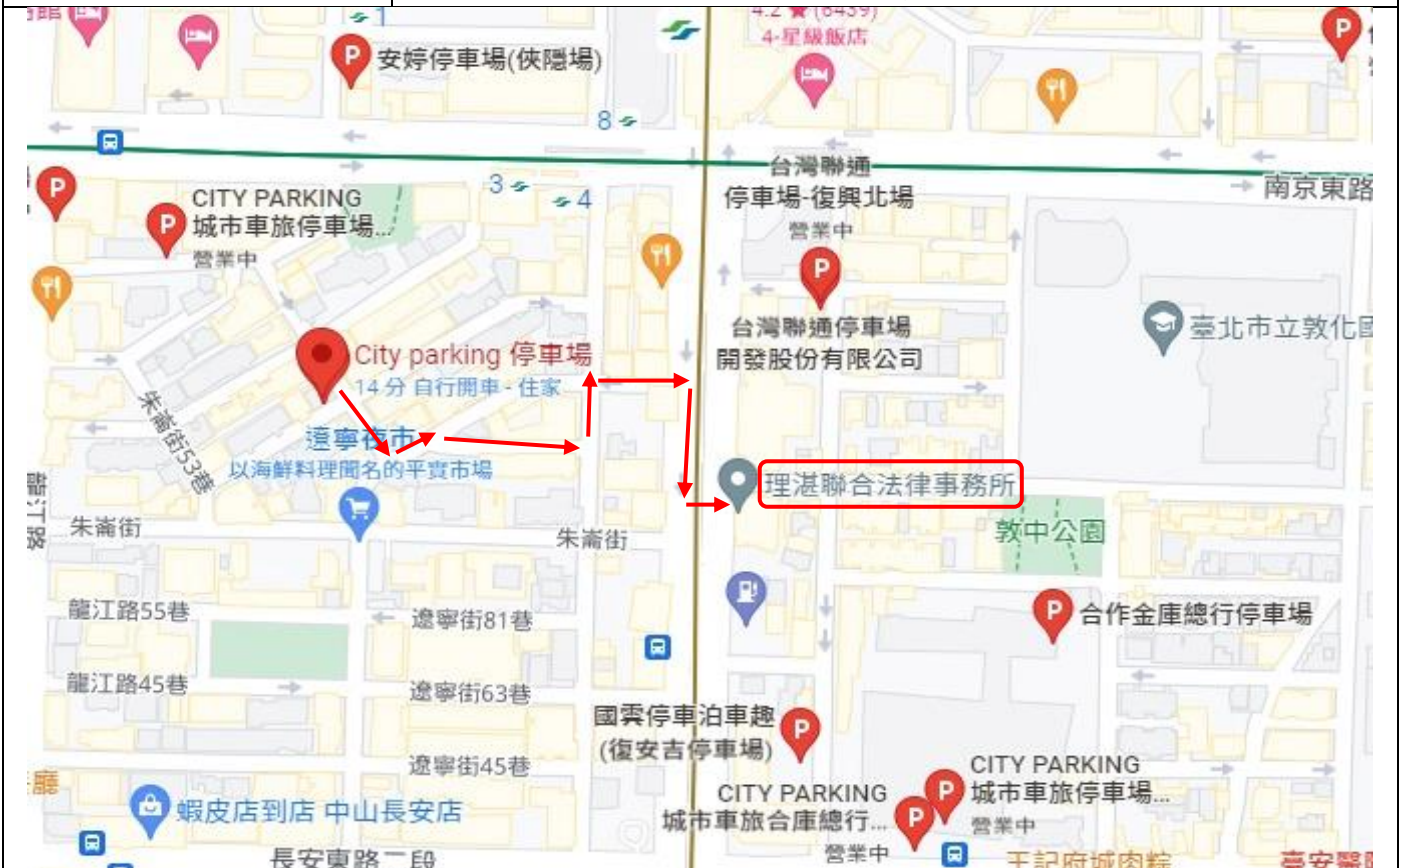

台灣聯通停車場-復興北場

距離事務所 180 公尺

台北市松山區南京東路三段 256 巷 11 號
平日 08:00-20:00 周末 10:00-20:00

CITY PARKING 城市車旅停車場(合作總行大樓)

距離事務所 350 公尺

台北市松山區長安東路二段 223 號
24 小時全天

國雲停車泊車趣(復安吉停車場)

距離事務所 200 公尺

台北市松山區復興北路 15 號
24 小時全天

CITY PARKING 停車場

距離事務所 300 公尺

台北市中山區遼寧街 107-3 號
24 小時全天

嘟嘟房停車場 富邦遼寧大樓站

距離事務所 500 公尺

台北市中山區遼寧街 177 號
24 小時全天