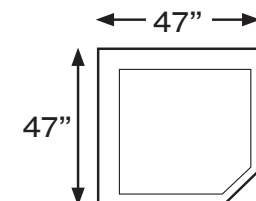

591E FIXED TRAY