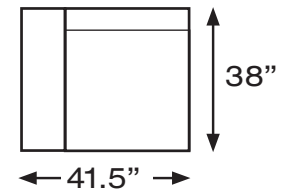

35.5 IN SEAT WIDTH

Description	Code	W – D – H (in)
Terminal element 1 arm LHF stationary	1372-327E	w 43.5 · d 38 · h 32.5
Terminal element 1 arm LHF power	1372-127F	w 43.5 · d 38 · h 32.5
Terminal element 1 arm RHF stationary	1372-328E	w 43.5 · d 38 · h 32.5
Terminal element 1 arm RHF power	1372-128F	w 43.5 · d 38 · h 32.5
Middle element no arms stationary	1372-314E	w 35.5 · d 38 · h 32.5
Middle element no arms power	1372-114F	w 35.5 · d 38 · h 32.5
Terminal open element w/ storage LHF	1372-557E	w 57.5 · d 38 · h 32.5
Terminal open element w/ storage RHF	1372-558E	w 57.5 · d 38 · h 32.5
Corner element stationary	1372-534E	w 47.0 · d 47 · h 32.5
Middle element with wood tray	1372-591E	w 15.5 · d 38 · h 29.5

himolla

Alcatraz - seat width **31.5"** - 1372

325E FIXED SEAT & BACK
125F POWER RECLINE & MANUAL BACK
AND ZERO G

326E FIXED SEAT & BACK
126F POWER RECLINE & MANUAL BACK
AND ZERO G

313E FIXED SEAT & BACK
113F POWER RECLINE & MANUAL BACK
AND ZERO G