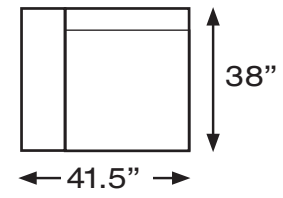

35.5 IN SEAT WIDTH

Description	Code	W – D – H (in)
Terminal element 1 arm LHF stationary	1372-327E	w 43.5 · d 38 · h 32.5
Terminal element 1 arm LHF power	1372-127F	w 43.5 · d 38 · h 32.5
Terminal element 1 arm RHF stationary	1372-328E	w 43.5 · d 38 · h 32.5
Terminal element 1 arm RHF power	1372-128F	w 43.5 · d 38 · h 32.5
Middle element no arms stationary	1372-314E	w 35.5 · d 38 · h 32.5
Middle element no arms power	1372-114F	w 35.5 · d 38 · h 32.5
Terminal open element w/ storage LHF	1372-557E	w 57.5 · d 38 · h 32.5
Terminal open element w/ storage RHF	1372-558E	w 57.5 · d 38 · h 32.5
Corner element stationary	1372-534E	w 47.0 · d 47 · h 32.5
Middle element with wood tray	1372-591E	w 15.5 · d 38 · h 29.5

himolla

Alcatraz - seat width **31.5"** - 1372

325E FIXED SEAT & BACK
125F POWER RECLINE & MANUAL BACK
AND ZERO G

326E FIXED SEAT & BACK
126F POWER RECLINE & MANUAL BACK
AND ZERO G

313E FIXED SEAT & BACK
113F POWER RECLINE & MANUAL BACK
AND ZERO G