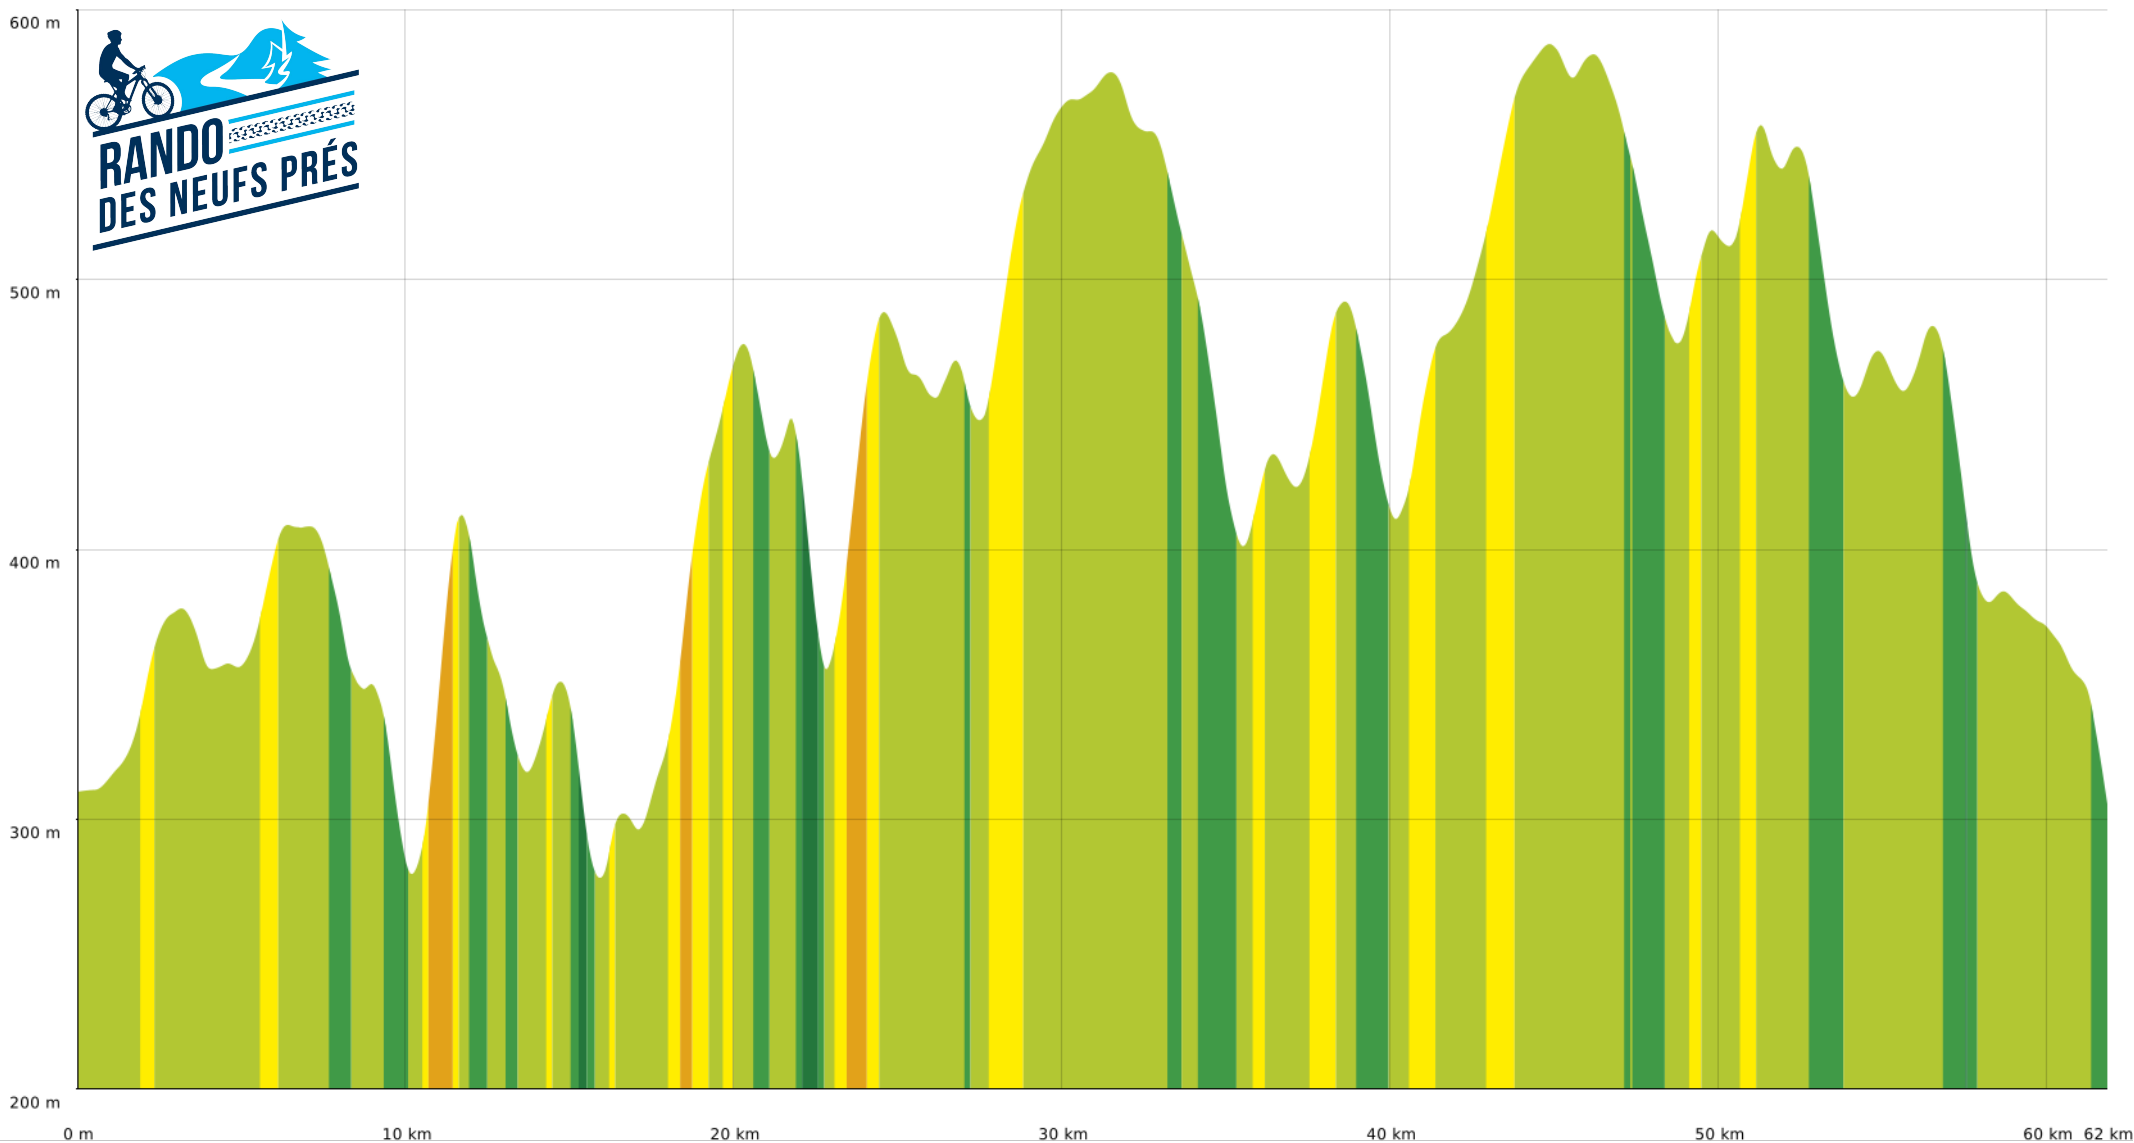

65 km - La Rando des Neufs Prés 2024

▀ > 15% ▄ 15% - 10% ▄ 10% - 5% à plat ▀ 5% - 10% ▀ 10% - 15% ▀ 15% - 30% ▀ > 30%

65 km - La Randonnée des Neufs Prés 2024

◊ 61,9 km ↕ 257 m ↗ 596 m ↗ 1915 m ↘ 1916 m