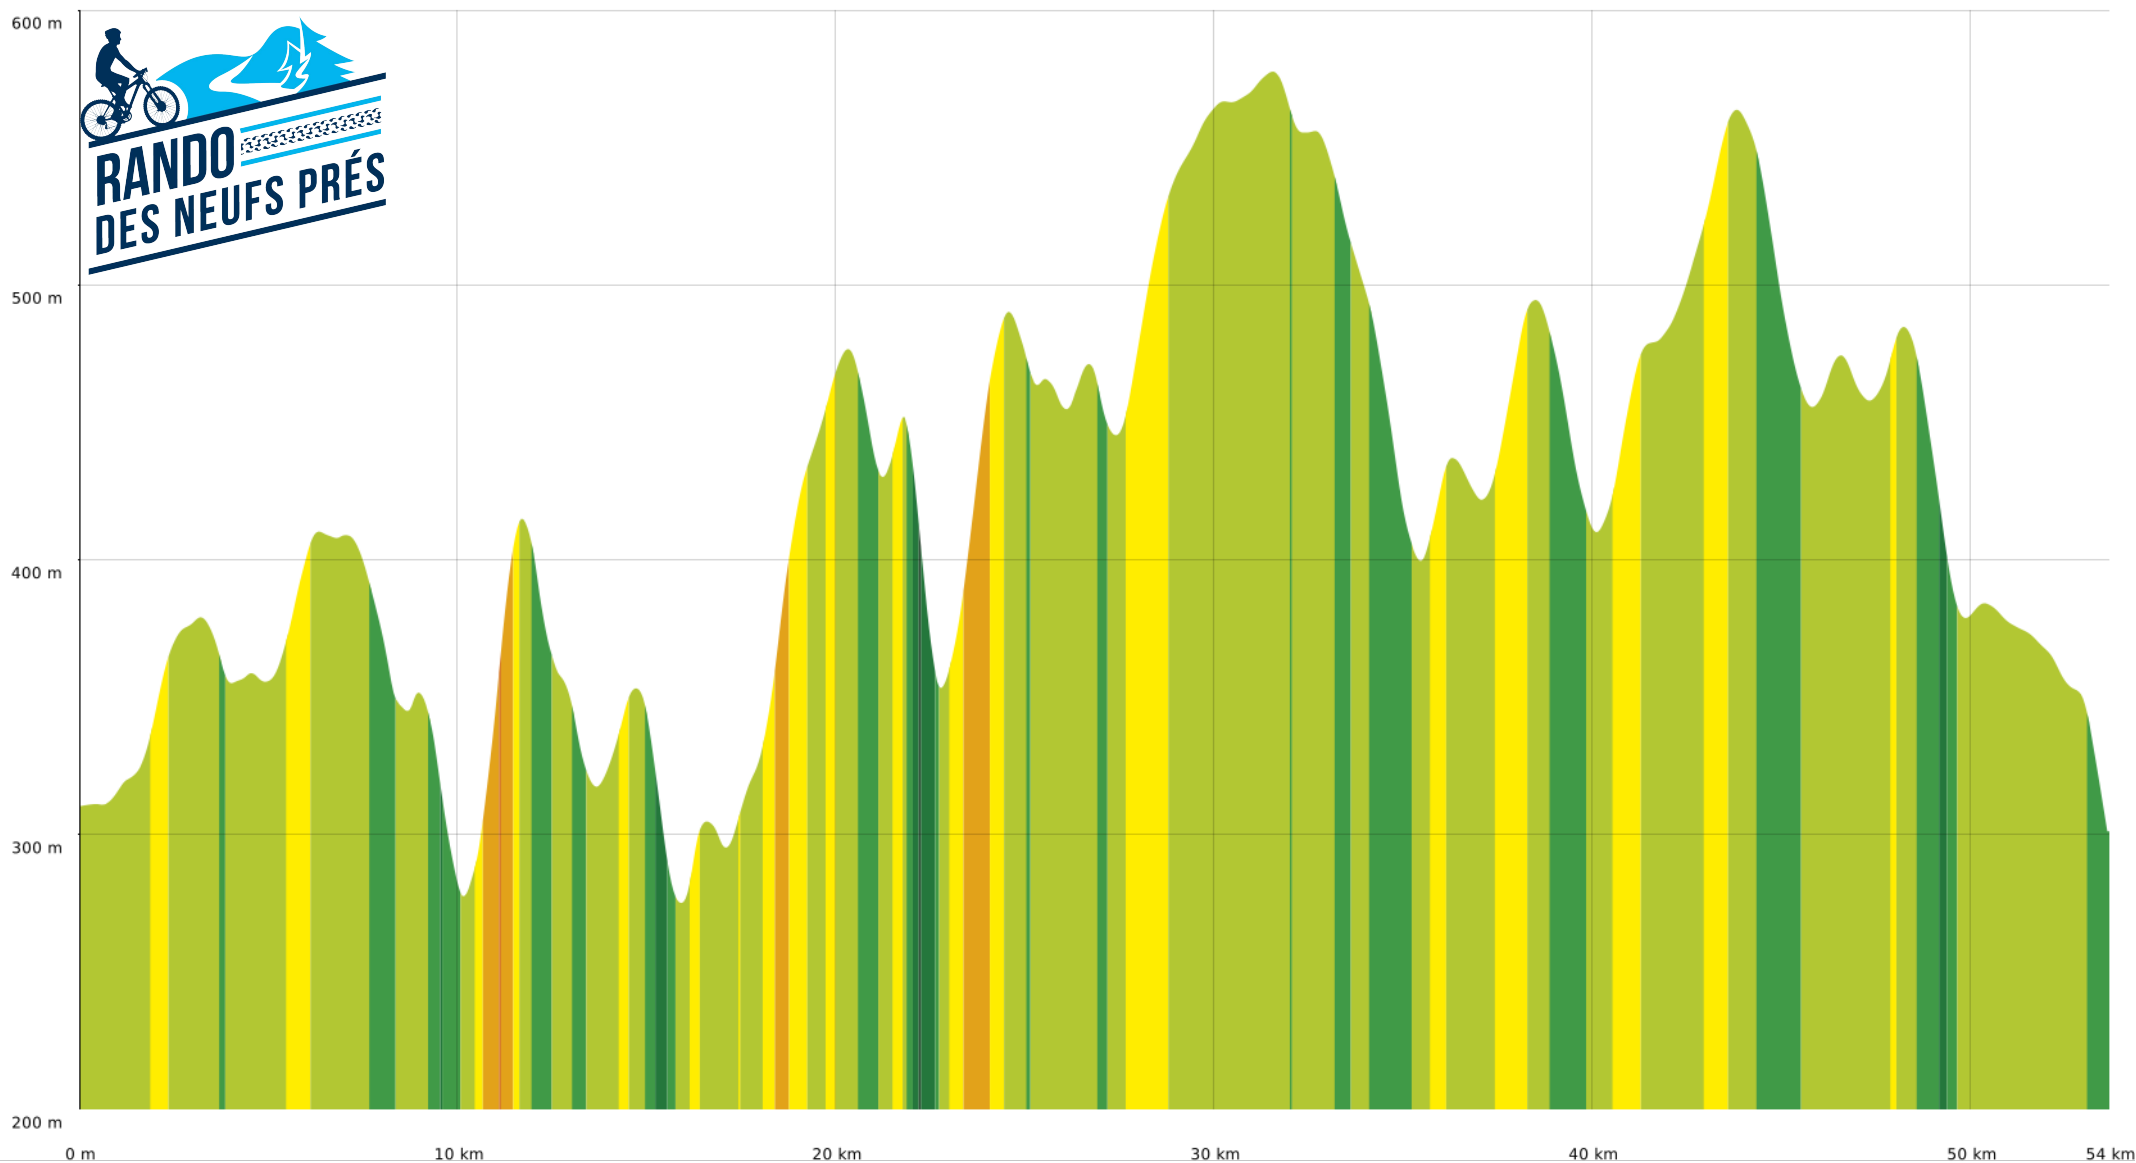

55 km - La Rando des Neufs Prés 2024

▀ > 15% ▾ 15% - 10% ▽ 10% - 5% □ à plat ▲ 5% - 10% ▨ 10% - 15% ▩ 15% - 30% ■ > 30%

55km - Rando des Neufs Prés 2024

📍 53,7 km 📏 257 m 📈 588 m 📉 1690 m 📊 1691 m