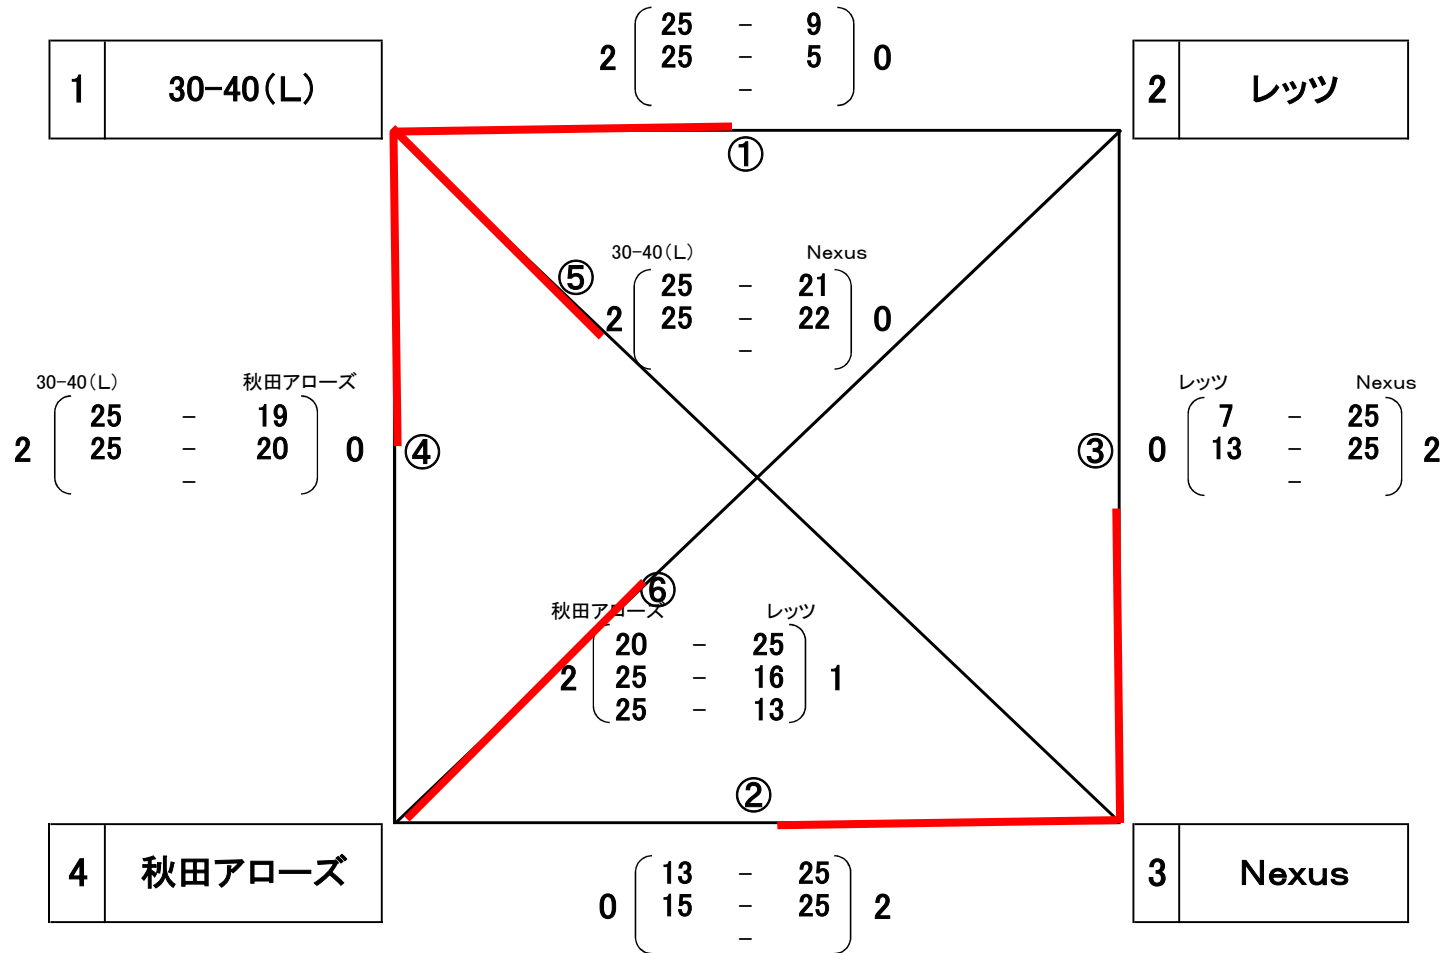

秋田市6人制バレーボール秋季大会

44150
雄和体育館

女子の部組結果

【試合順】

試合順	対 戦	補助員
①	1 - 2	3・4
②	3 - 4	1・2
③	2 - 3	1・4
④	1 - 4	2・3
⑤	1 - 3	2・4
⑥	2 - 4	1・3

○公式練習は、各チーム最初の試合のみとする。

○順位

(1)勝敗数による

(2)同じ勝敗数で並んだ場合

第一優先勝点(セット結果そのものを勝点とする 例2-1、2-0)

第二優先セット率(セット率=総得セット/総失セット)

第三優先得点率(得点率=総得点/総失点)

(3)2チームが得点率で並んだ場合、直接対決結果により決定

優勝

30-40(L)

準優勝