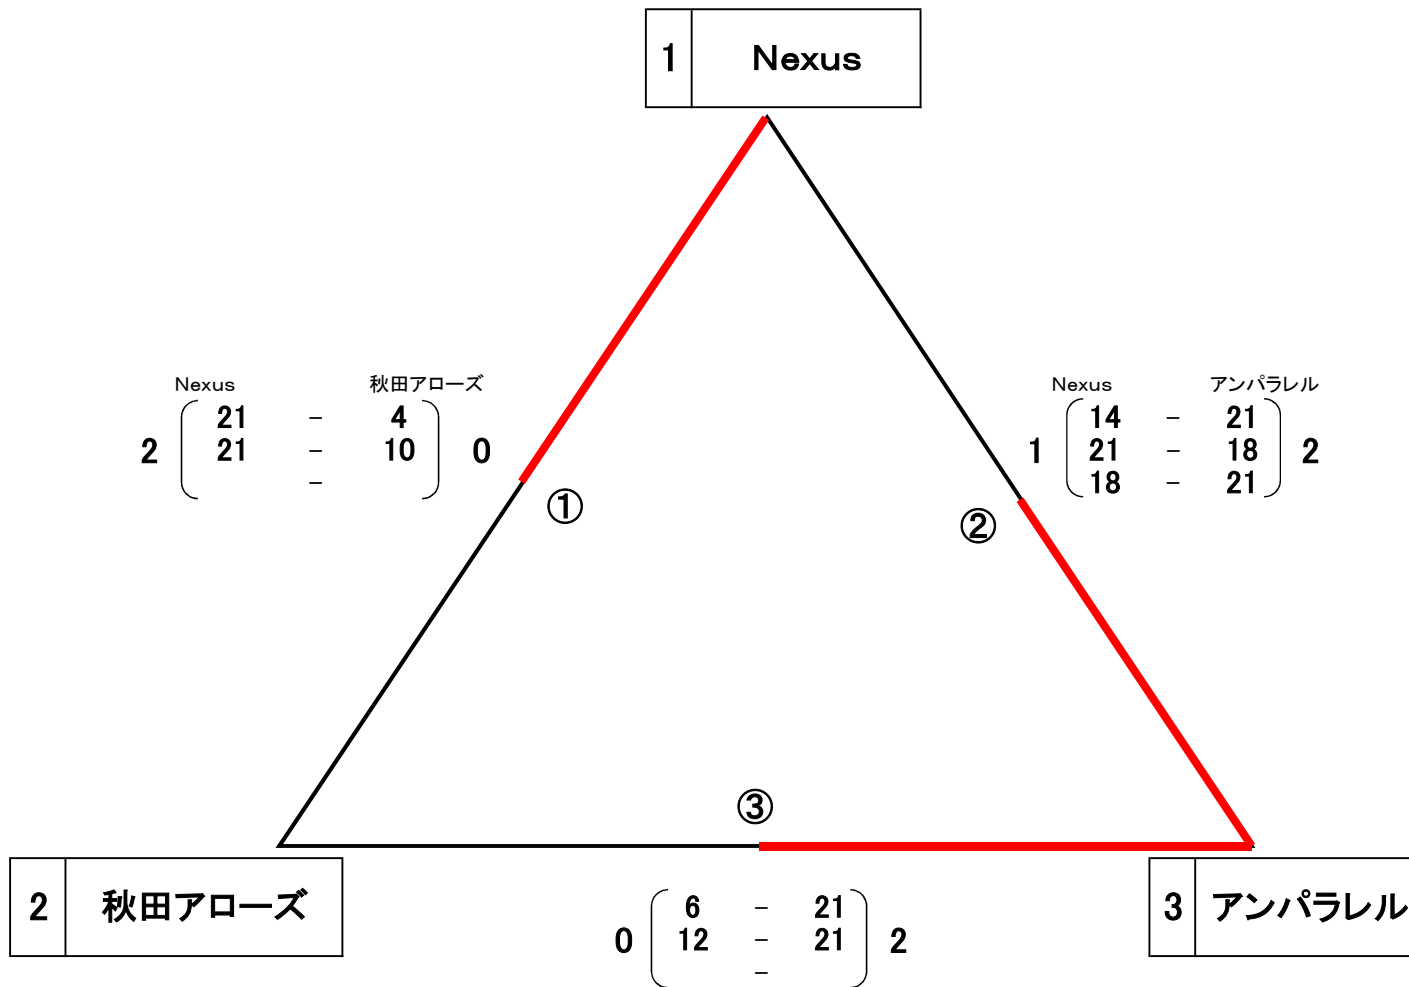

秋田市ウインターカップ9人制バレーボール大会

2020年11月22日

雄和体育館

女子の部結果

【試合順】

試合順	対 戦	補助員
①	1 - 2	3
②	3 - 4	1
③	2 - 3	4

○公式練習は、各チーム最初の試合のみとする。

○順位

(1)勝敗数による

(2)同じ勝敗数で並んだ場合

第一優先勝点(セット結果そのものを勝点とする 例2-1、2-0)

第二優先セット率(セット率=総得セット/総失セット)

第三優先得点率(得点率=総得点/総失点)

(3)2チームが得点率で並んだ場合、直接対決結果により決定