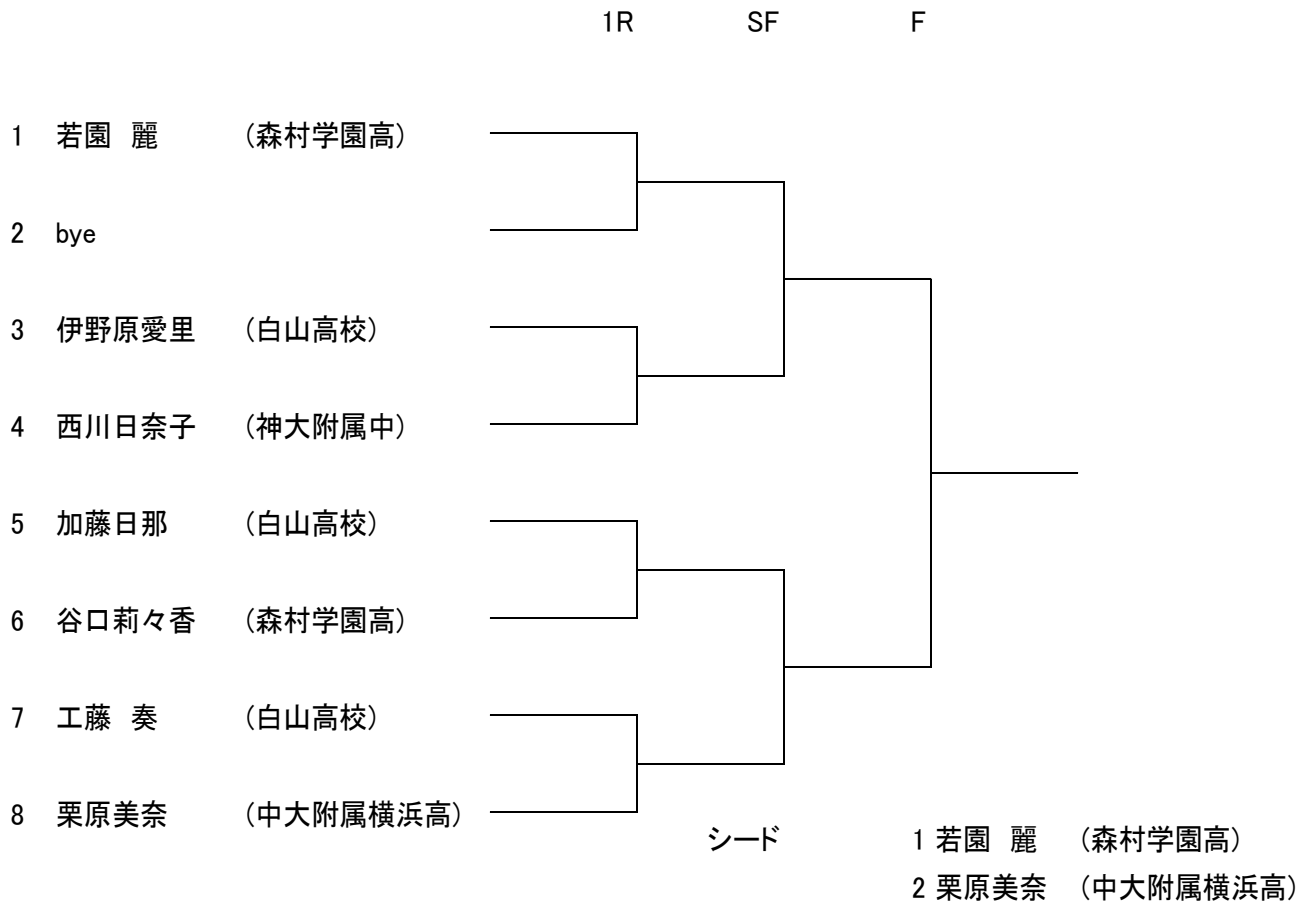

日程表【男子】

	7月27日(月)		7月28日(火)	
	長坂谷第1		長坂谷第1	
18才以下男子	シングルス 1R~QF		シングルス SF・F	
	9:00	3~8, 11~14, 17~20	9:00	1~32
	9:40	1, 9, 21, 22, 25~30		
	10:20	16, 24, 32		
	ダブルス 1R・2R		ダブルス SF・F	
	13:00	3~14	11:40	1~16
	13:40	1, 16		
16才以下男子	都田公園		長坂谷第1	
	シングルス 1R~3R		シングルス QF・SF・F	
	9:00	2, 3, 8~11, 14, 15 20~23, 26, 27	9:00	1~48
	9:40	1, 4, 6, 7, 12, 34, 35 38~41, 46, 47		
	10:20	13, 16~19, 24, 25 28~33		
11:00	36, 37, 42~45, 48			
	ダブルス 1R~QF		ダブルス SF・F	
	14:00	1~24	11:40	1~24
14才以下男子	都田公園		長坂谷第1	
	シングルス 1R・2R		シングルス SF・F	
	12:00	1~16	9:00	1~16
		ダブルス 1R~F		
		11:40	1~8	

日程表【女子】

	7月27日(月)		7月28日(火)	
	長坂谷第1		長坂谷第1	
18才以下女子	シングルス 1R~F			
	12:00	3~8		
	12:40	1		
			ダブルス 1R~F	
			10:00	1~8
14才以下女子	長坂谷第1			
	シングルス 1R~F			
	11:00	3, 4, 7~10, 13, 14		
	11:40	1, 5, 12, 16		

18才以下男子シングルス

16才以下男子シングルス

シード

- 1 伊藤 凌 (中大附属横浜高)
- 2 山本 悟士 (中大附属横浜中)
- 3・4 日笠 山千耀 (中大附属横浜中)
- 3・4 塚原 航祐 (中大附属横浜高)

14才以下男子シングルス

18才以下女子シングルス

14才以下女子シングルス

18才以下男子ダブルス

16才以下男子ダブルス

シード

- 1 日笠山・山本 (中大附属横浜中)
- 2 伊藤・塚原 (中大附属横浜高)
- 3・4 山根木・河村 (神大附属中)
- 3・4 鈴木・佐藤 (神大附属中)

14才以下男子ダブルス

1R

SF

F

18才以下女子ダブルス