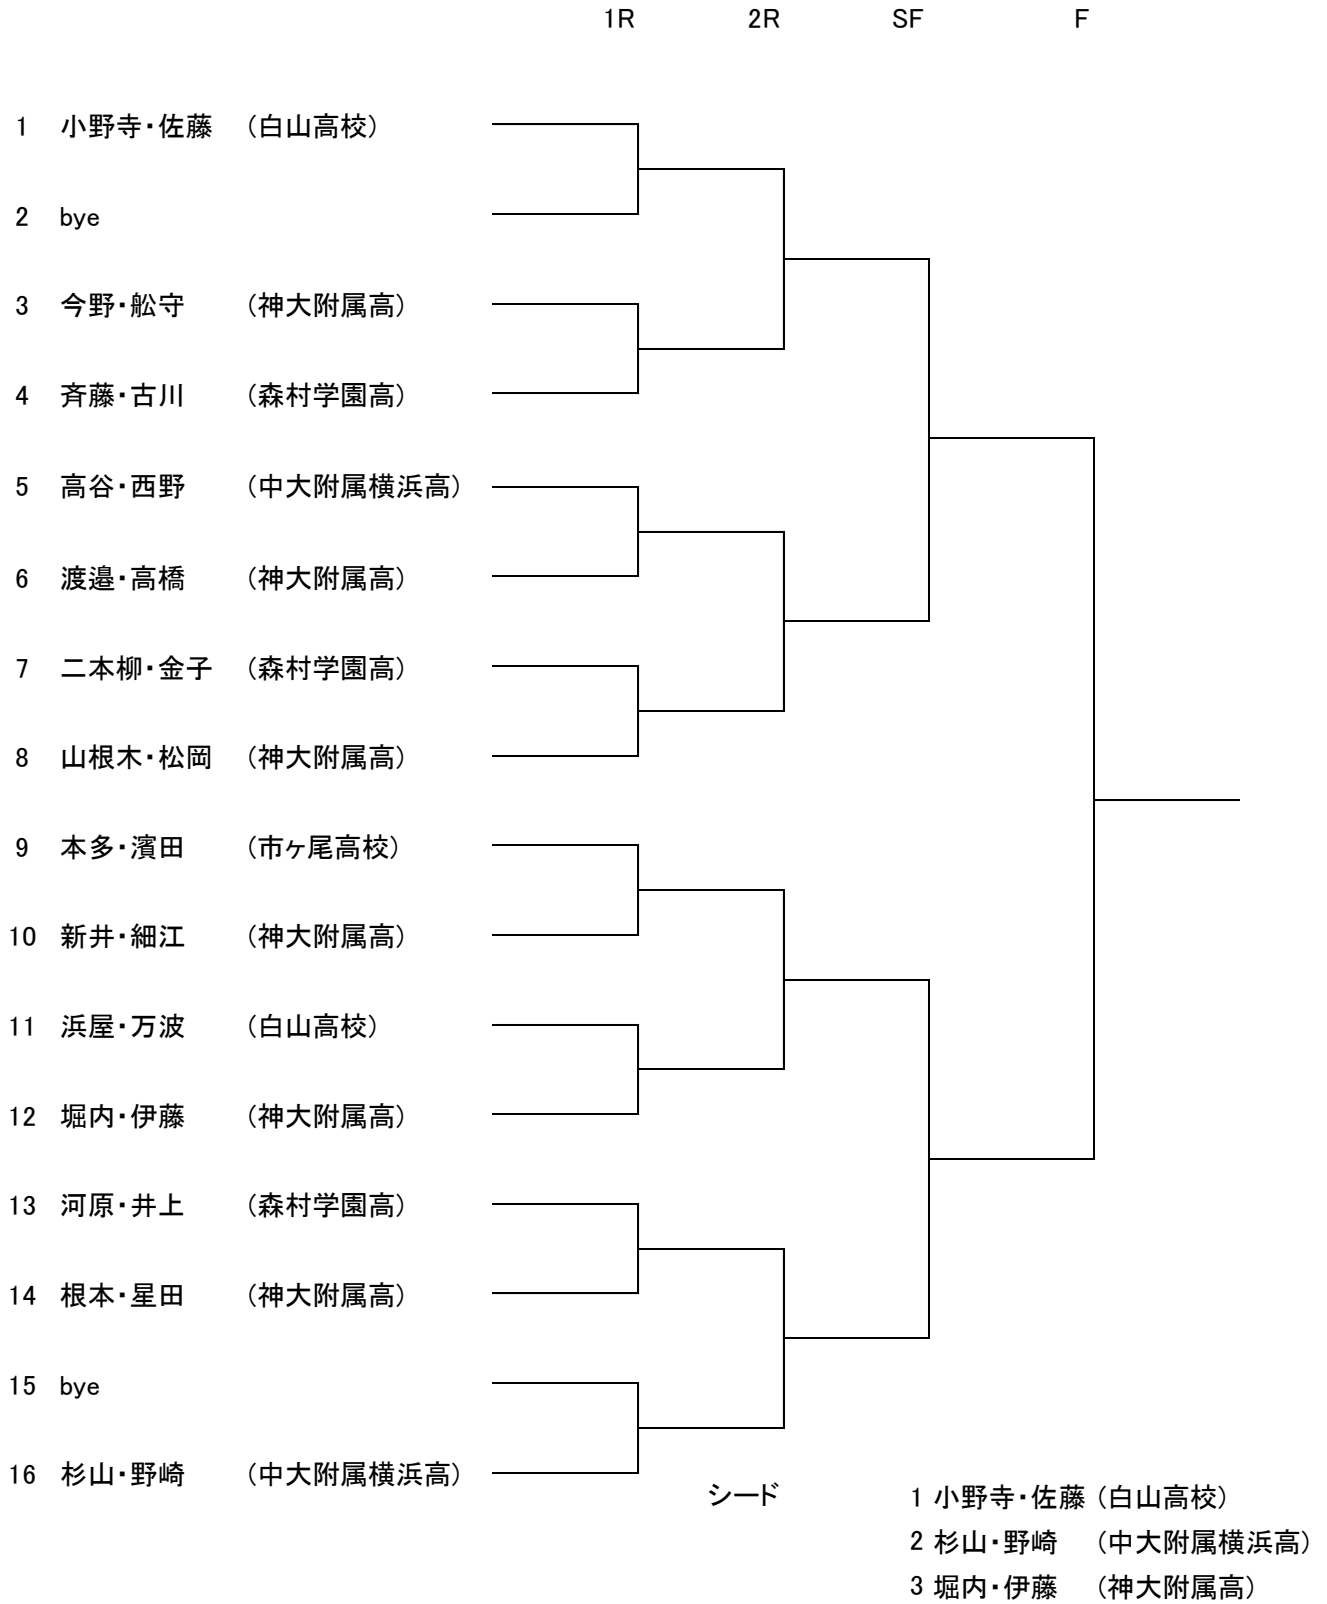

日程表【男子】

	7月27日(月)		7月28日(火)	
	長坂谷第1		長坂谷第1	
18才以下男子	シングルス 1R~QF		シングルス SF・F	
	9:00	3~8, 11~14, 17~20	9:00	1~32
	9:40	1, 9, 21, 22, 25~30		
	10:20	16, 24, 32		
	ダブルス 1R・2R		ダブルス SF・F	
	13:00	3~14	11:40	1~16
	13:40	1, 16		
16才以下男子	都田公園		長坂谷第1	
	シングルス 1R~3R		シングルス QF・SF・F	
	9:00	2, 3, 8~11, 14, 15 20~23, 26, 27	9:00	1~48
	9:40	1, 4, 6, 7, 12, 34, 35 38~41, 46, 47		
	10:20	13, 16~19, 24, 25 28~33		
11:00	36, 37, 42~45, 48			
	ダブルス 1R~QF		ダブルス SF・F	
	14:00	1~24	11:40	1~24
14才以下男子	都田公園		長坂谷第1	
	シングルス 1R・2R		シングルス SF・F	
	12:00	1~16	9:00	1~16
		ダブルス 1R~F		
		11:40	1~8	

日程表【女子】

	7月27日(月)		7月28日(火)	
	長坂谷第1		長坂谷第1	
18才以下女子	シングルス 1R~F			
	12:00	3~8		
	12:40	1		
			ダブルス 1R~F	
			10:00	1~8
14才以下女子	長坂谷第1			
	シングルス 1R~F			
	11:00	3, 4, 7~10, 13, 14		
	11:40	1, 5, 12, 16		

18才以下男子シングルス

16才以下男子シングルス

シード

- 1 伊藤 凌 (中大附属横浜高)
- 2 山本 悟士 (中大附属横浜中)
- 3・4 日笠 山千耀 (中大附属横浜中)
- 3・4 塚原 航祐 (中大附属横浜高)

14才以下男子シングルス

18才以下女子シングルス

14才以下女子シングルス

18才以下男子ダブルス

16才以下男子ダブルス

シード

- 1 日笠山・山本 (中大附属横浜中)
- 2 伊藤・塚原 (中大附属横浜高)
- 3・4 山根木・河村 (神大附属中)
- 3・4 鈴木・佐藤 (神大附属中)

14才以下男子ダブルス

1R

SF

F

18才以下女子ダブルス