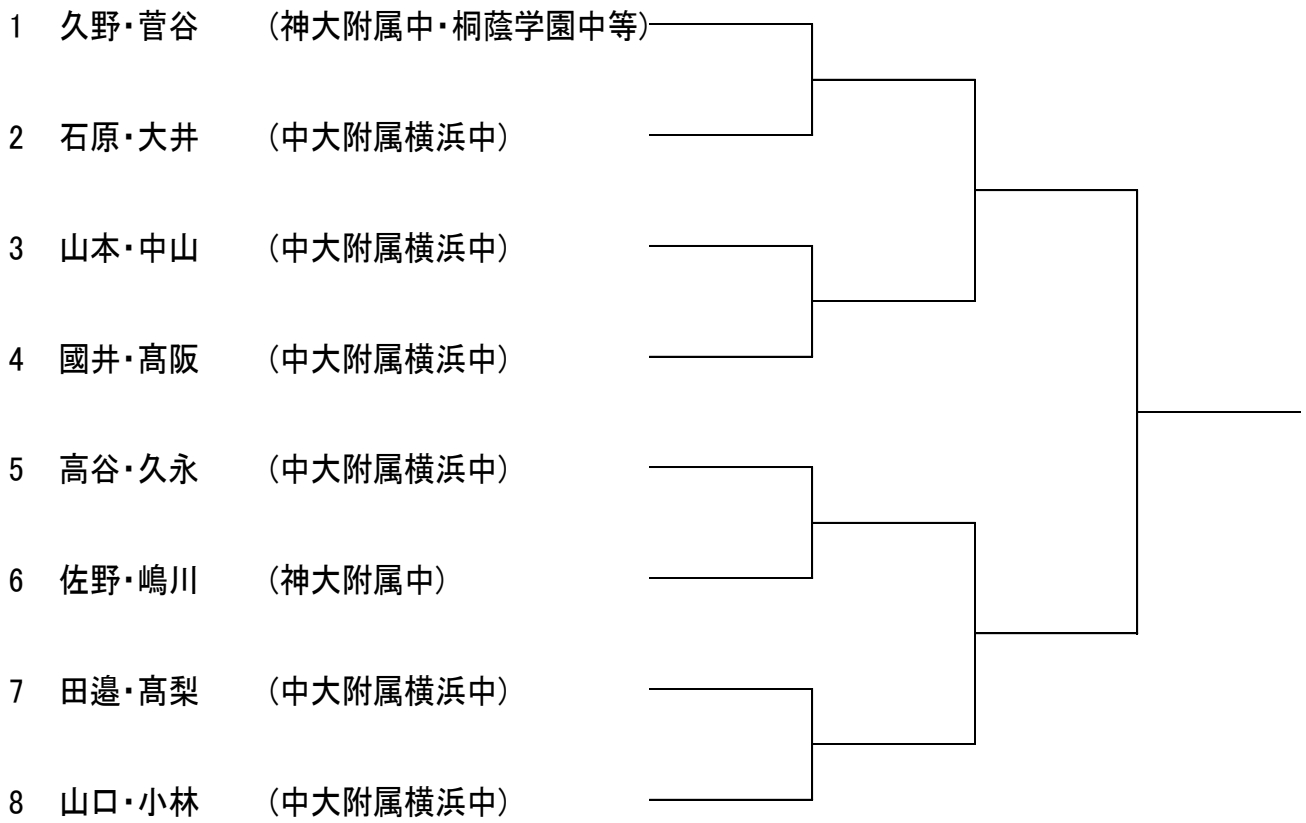

日程表【男子】

	7月27日(月)		7月28日(火)	
	長坂谷第1		長坂谷第1	
18才以下男子	シングルス 1R~QF		シングルス SF・F	
	9:00	3~8, 11~14, 17~20	9:00	1~32
	9:40	1, 9, 21, 22, 25~30		
	10:20	16, 24, 32		
	ダブルス 1R・2R		ダブルス SF・F	
	13:00	3~14	11:40	1~16
	13:40	1, 16		
16才以下男子	都田公園		長坂谷第1	
	シングルス 1R~3R		シングルス QF・SF・F	
	9:00	2, 3, 8~11, 14, 15 20~23, 26, 27	9:00	1~48
	9:40	1, 4, 6, 7, 12, 34, 35 38~41, 46, 47		
	10:20	13, 16~19, 24, 25 28~33		
11:00	36, 37, 42~45, 48			
	ダブルス 1R~QF		ダブルス SF・F	
	14:00	1~24	11:40	1~24
14才以下男子	都田公園		長坂谷第1	
	シングルス 1R・2R		シングルス SF・F	
	12:00	1~16	9:00	1~16
		ダブルス 1R~F		
		11:40	1~8	

日程表【女子】

	7月27日(月)		7月28日(火)	
	長坂谷第1		長坂谷第1	
18才以下女子	シングルス 1R~F			
	12:00	3~8		
	12:40	1		
			ダブルス 1R~F	
			10:00	1~8
14才以下女子	長坂谷第1			
	シングルス 1R~F			
	11:00	3, 4, 7~10, 13, 14		
	11:40	1, 5, 12, 16		

18才以下男子シングルス

16才以下男子シングルス

シード

- 1 伊藤 凌 (中大附属横浜高)
- 2 山本 悟士 (中大附属横浜中)
- 3・4 日笠 山千耀 (中大附属横浜中)
- 3・4 塚原 航祐 (中大附属横浜高)

14才以下男子シングルス

18才以下女子シングルス

14才以下女子シングルス

18才以下男子ダブルス

16才以下男子ダブルス

シード

- 1 日笠山・山本 (中大附属横浜中)
- 2 伊藤・塚原 (中大附属横浜高)
- 3・4 山根木・河村 (神大附属中)
- 3・4 鈴木・佐藤 (神大附属中)

14才以下男子ダブルス

1R

SF

F

18才以下女子ダブルス