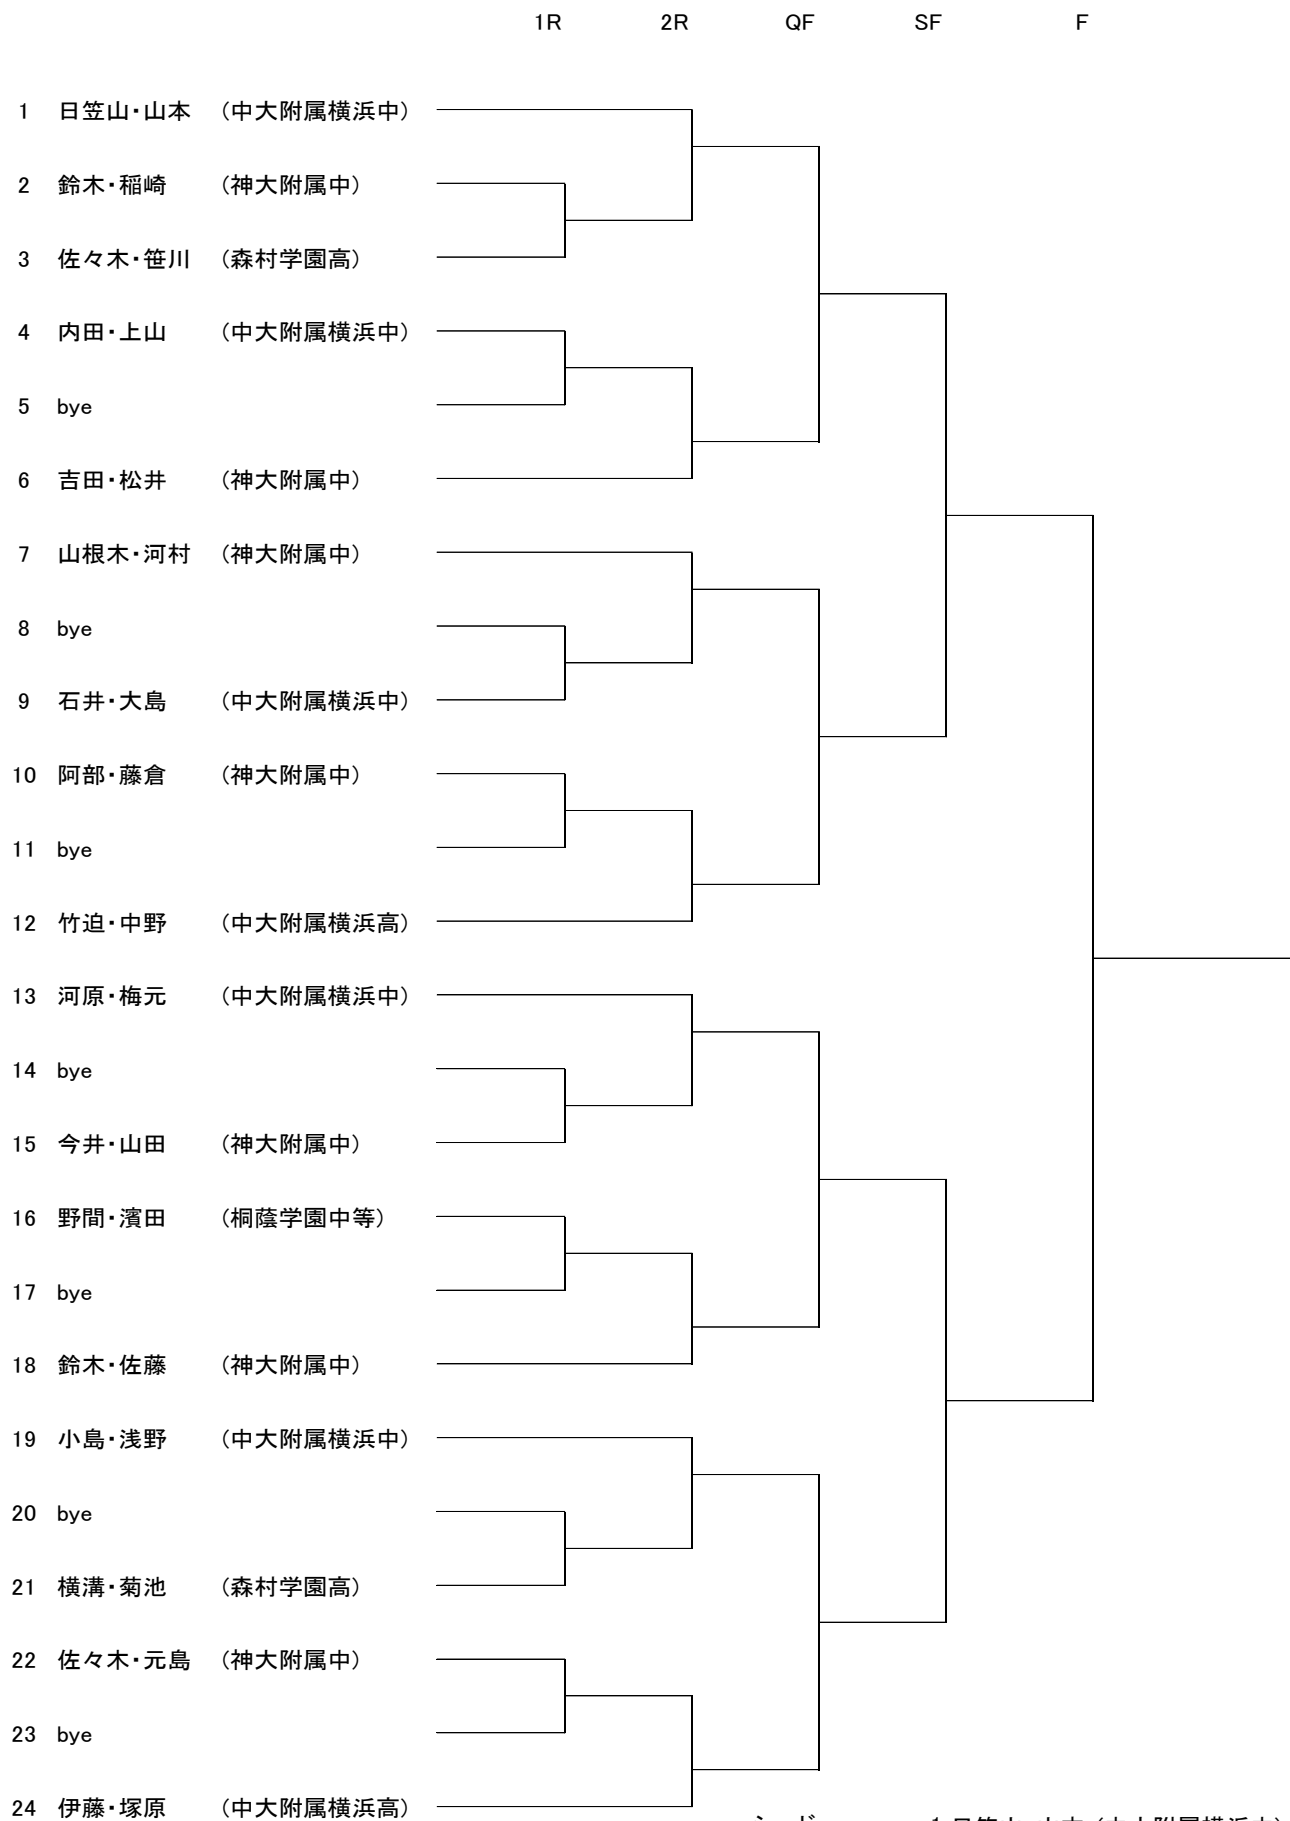

日程表【男子】

	7月27日(月)		7月28日(火)	
	長坂谷第1		長坂谷第1	
18才以下男子	シングルス 1R~QF		シングルス SF・F	
	9:00	3~8, 11~14, 17~20	9:00	1~32
	9:40	1, 9, 21, 22, 25~30		
	10:20	16, 24, 32		
	ダブルス 1R・2R		ダブルス SF・F	
	13:00	3~14	11:40	1~16
	13:40	1, 16		
16才以下男子	都田公園		長坂谷第1	
	シングルス 1R~3R		シングルス QF・SF・F	
	9:00	2, 3, 8~11, 14, 15 20~23, 26, 27	9:00	1~48
	9:40	1, 4, 6, 7, 12, 34, 35 38~41, 46, 47		
	10:20	13, 16~19, 24, 25 28~33		
11:00	36, 37, 42~45, 48			
	ダブルス 1R~QF		ダブルス SF・F	
	14:00	1~24	11:40	1~24
14才以下男子	都田公園		長坂谷第1	
	シングルス 1R・2R		シングルス SF・F	
	12:00	1~16	9:00	1~16
		ダブルス 1R~F		
		11:40	1~8	

日程表【女子】

	7月27日(月)		7月28日(火)	
	長坂谷第1		長坂谷第1	
18才以下女子	シングルス 1R~F			
	12:00	3~8		
	12:40	1		
			ダブルス 1R~F	
			10:00	1~8
14才以下女子	長坂谷第1			
	シングルス 1R~F			
	11:00	3, 4, 7~10, 13, 14		
	11:40	1, 5, 12, 16		

18才以下男子シングルス

16才以下男子シングルス

シード

- 1 伊藤 凌 (中大附属横浜高)
- 2 山本 悟士 (中大附属横浜中)
- 3・4 日笠 山千耀 (中大附属横浜中)
- 3・4 塚原 航祐 (中大附属横浜高)

14才以下男子シングルス

18才以下女子シングルス

14才以下女子シングルス

18才以下男子ダブルス

16才以下男子ダブルス

シード

- 1 日笠山・山本 (中大附属横浜中)
- 2 伊藤・塚原 (中大附属横浜高)
- 3・4 山根木・河村 (神大附属中)
- 3・4 鈴木・佐藤 (神大附属中)

14才以下男子ダブルス

1R

SF

F

18才以下女子ダブルス