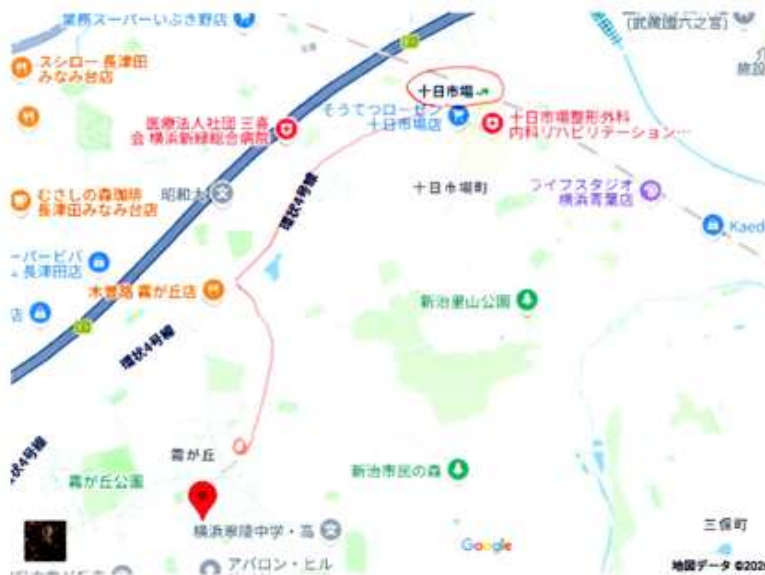

### アクセスマップ

大きな地図で見る

印刷

[住所] 〒226-0016 横浜市緑区霧が丘4-9-7