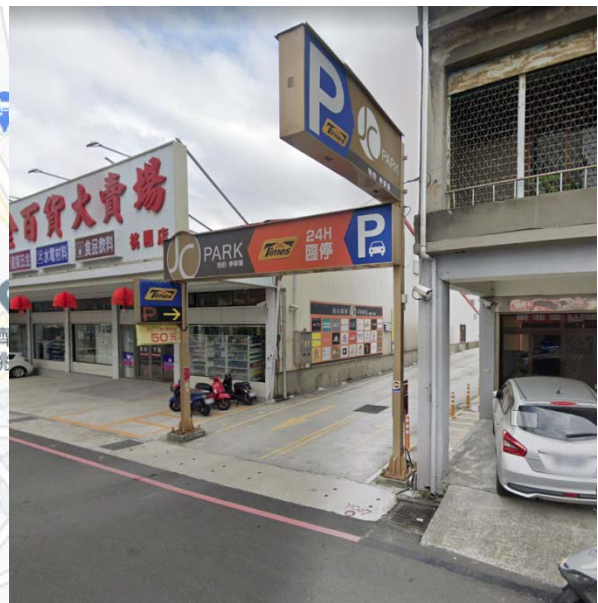

#### 2. 往前騎到檳榔攤旁的巷子內，再右轉進入大樓後門機車停車場

### 4. 周邊人行道停車格

## 汽車

1. 據點對面 JCPARK 附設停車場 1(15 元/半小時，當日最高收費 100)

2. JCPARK 第二停車場(15 元/半小時，當日最高收費 50 元)，再步行 5 分鐘至據點。

地址：春日路 678 號

# 用愛重拾記憶拼圖

3. 華歌爾大樓旁 Times 停車場(10 元/半小時，當日最高收費 80 元)

4. 小檜溪 A 停車場(10 元/半小時，當日最高收費 50 元)

5. 全方位停車場春日站(15 元/半小時，當日最高收費 100 元)