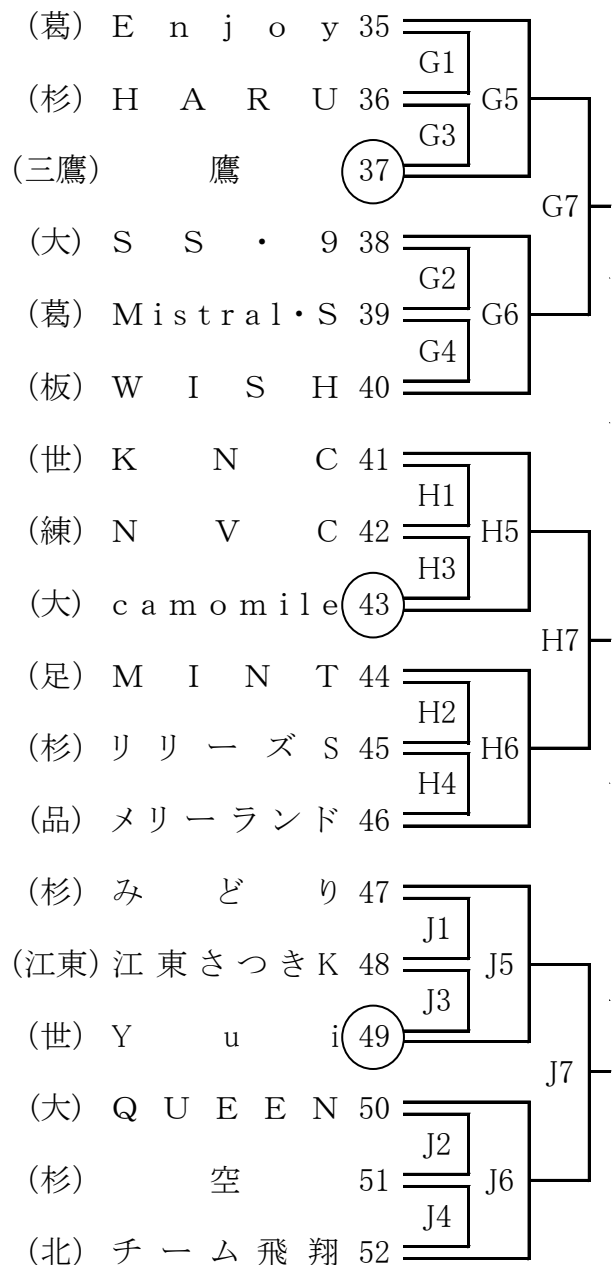

2026年度第25回東京都ママさんバレーボールことぶき大会組合せ

7月13日(月)東京武道館

開会式 9:45 試合開始 開会式終了後

補助審判表

【4チーム】

	試合	補助審判
①	ア-イ	ウ
②	ウ-エ	ア
③	イ-ウ	エ
④	ア-エ	イ

7月14日(火)東京武道館

試合開始 9:30

7月15日(水)東京武道館

試合開始 9:30

7月16日(木)東京武道館

試合開始 9:30