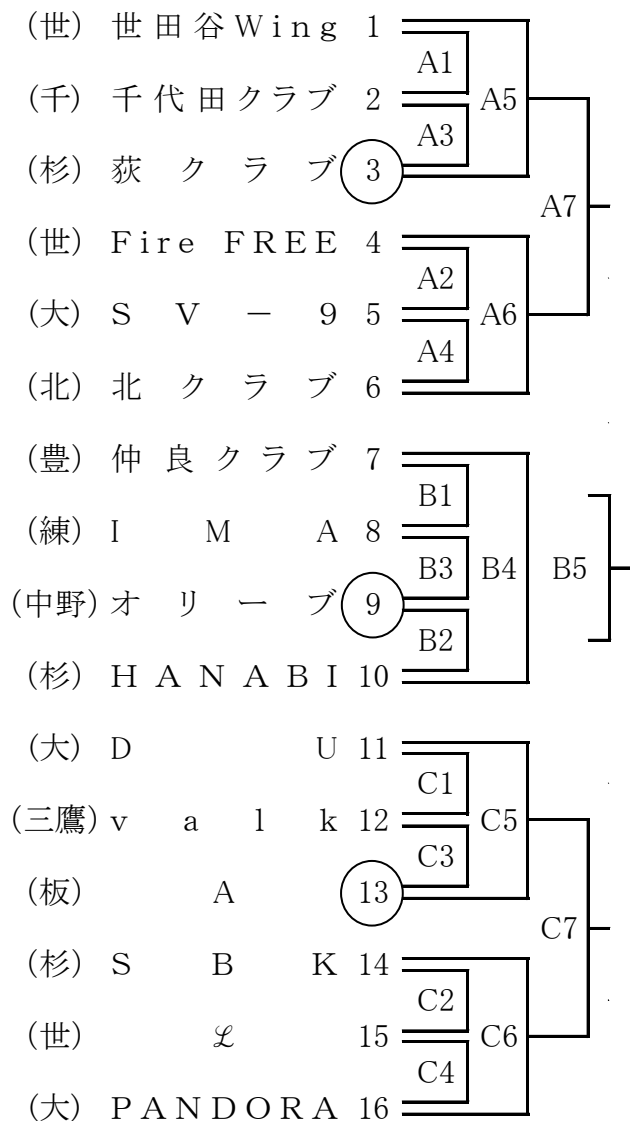

2026年度第25回東京都ママさんバレーボールことぶき大会組合せ

7月13日(月)東京武道館

開会式 9:45 試合開始 開会式終了後

補助審判表

【4チーム】

	試合	補助審判
①	ア-イ	ウ
②	ウ-エ	ア
③	イ-ウ	エ
④	ア-エ	イ

7月14日(火)東京武道館

試合開始 9:30

7月15日(水)東京武道館

試合開始 9:30

7月16日(木)東京武道館

試合開始 9:30