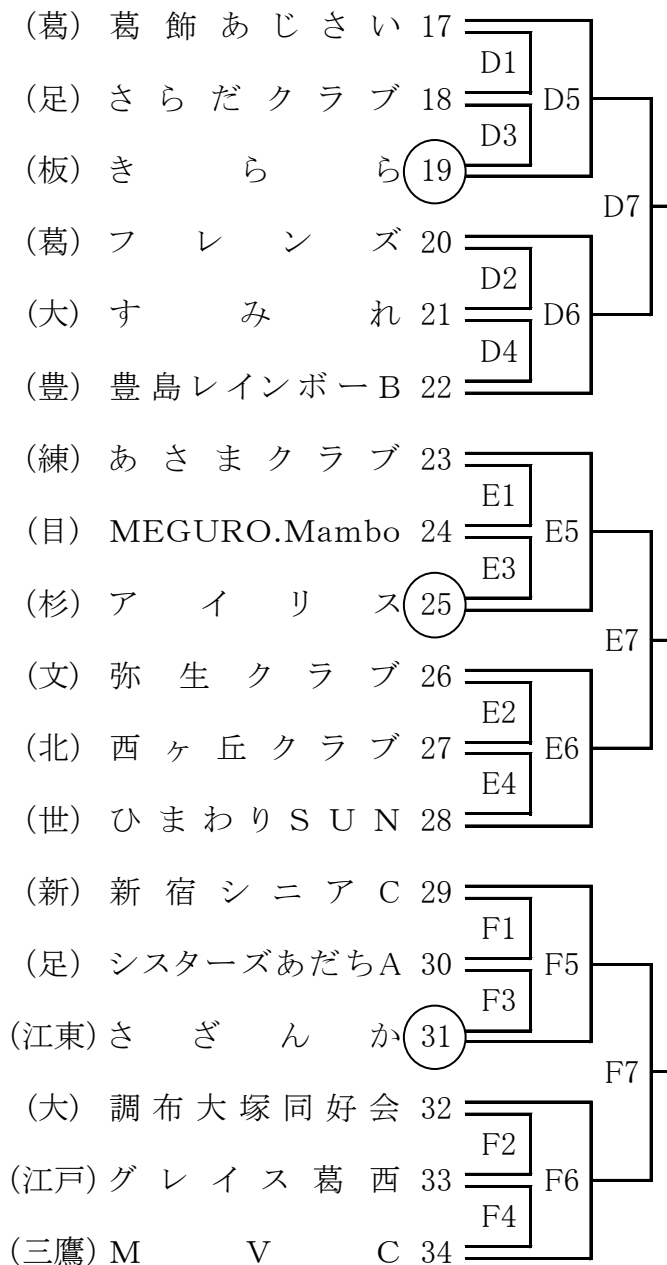

2026年度第25回東京都ママさんバレーボールことぶき大会組合せ

7月13日(月)東京武道館

開会式 9:45 試合開始 開会式終了後

補助審判表

【4チーム】

	試合	補助審判
①	ア-イ	ウ
②	ウ-エ	ア
③	イ-ウ	エ
④	ア-エ	イ

7月14日(火)東京武道館

試合開始 9:30

7月15日(水)東京武道館

試合開始 9:30

7月16日(木)東京武道館

試合開始 9:30