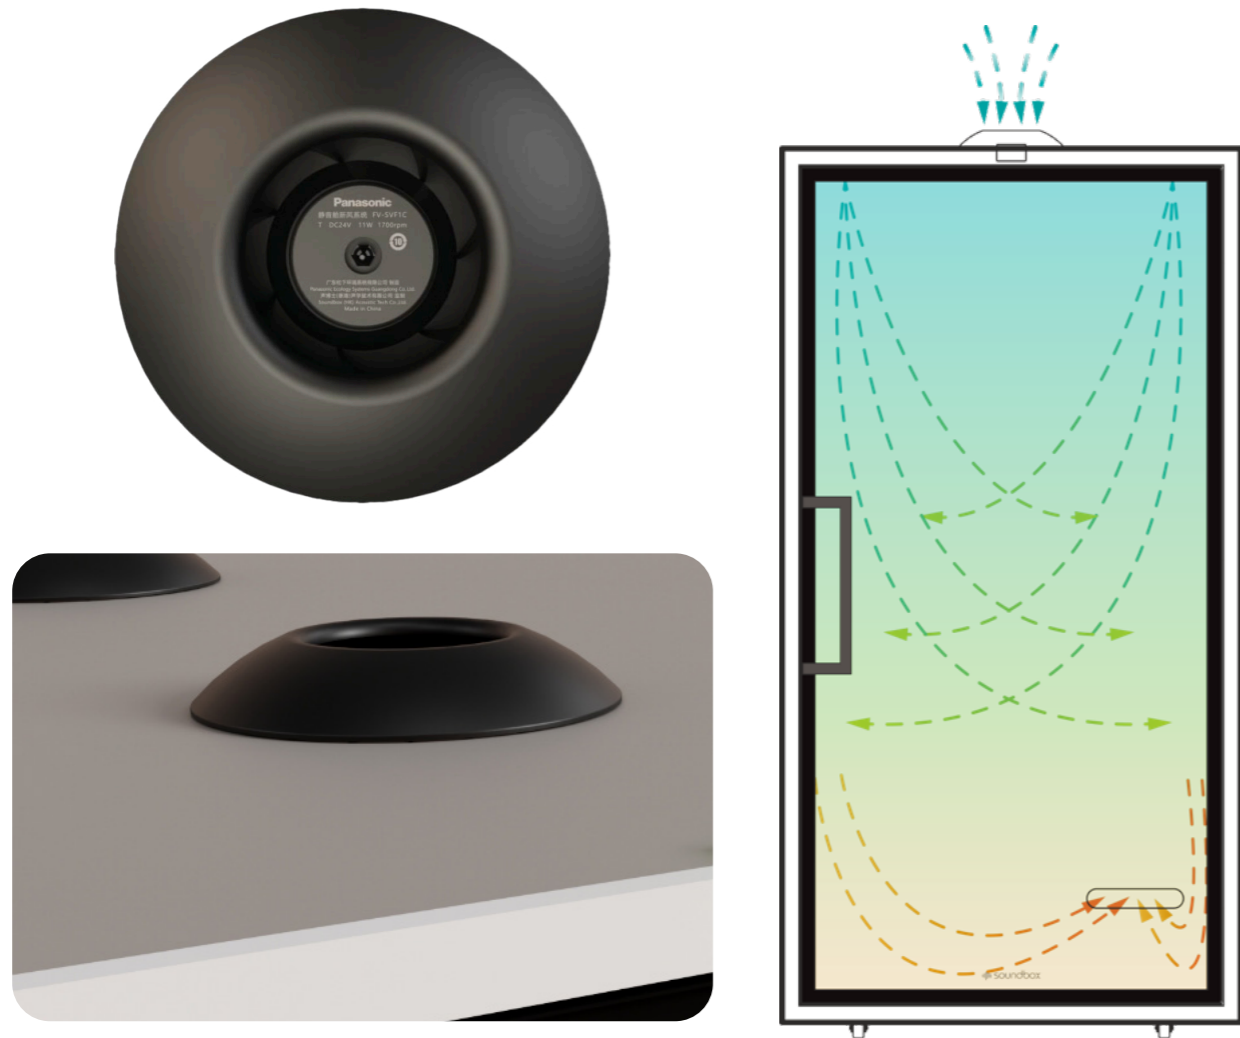

AC插座
Safety power socket

USB快速充電孔
QC3.0 fast charging

網路孔
Ethernet port

中央顯示面板

· 調節旋鈕

3 個系統鍵共用 1 個旋鈕，共 5 個功能，
可調至您最習慣的色溫、流明及風量。

· 快速充電

嵌入式安規電源插座、
Type-C (PD 20W) 與 USB (QC 3.0)。

S

SM

M

ML

L

內飾面選用高級內裝絨布
吸音採用聲學擴散 + 吸音棉加乘材料設計

指示燈
未使用亮綠燈；使用中亮紅燈

隱藏式萬向輪設計

有如艙體懸浮空中，自由移動不受限，
定位後上煞車，可隨時做自主空間配置。

網路孔可連接電話線

Panasonic，渦流離心風機

低轉速、高壓強的風扇系統，配合隱藏式迷宮降噪風道，
成為首款真正理解艙體需求的風扇裝置

擺葉進氣孔

閱讀燈

艙門底座

S

iCON 靜音艙 S

iCON POD(1人)

美國綠色衛士金級認證

外觀尺寸(公分)	W100*D94*H210	使用人數	1人
內部空間(公分)	W89*D82.5*H196	殘響時間	0.13秒
重量(公斤)	326	室內外溫差	1度
隔音門	1樘, 3+3mm 雙層鋼化膠合隔音玻璃		
隔音效果	平均隔音量 33 dB 以上		
電源系統	總電源開關 110V, 額定電流 6A		
指示燈	未使用 - 綠燈; 使用中 - 紅燈		
照明設備	LED 燈帶 *1, 色溫 2800K~6500K (即用即調)		
壁掛閱讀燈	桌面照度 400 lx, 色溫 2800K~6500K (即用即調)		
新型換氣系統	1200 離心式風扇 *1、排氣孔 *1		
通風指標	換氣 63 次 / 小時		
底座	碳塑隔音板防水底座、地毯、隱藏式萬向輪 *4、定位煞車		
中央顯示面板	中央顯示調節旋鈕, 照明燈鍵、燈帶鍵、風扇鍵, AC 插座 *1、USB*1、Type-C*1、網路孔 *1		