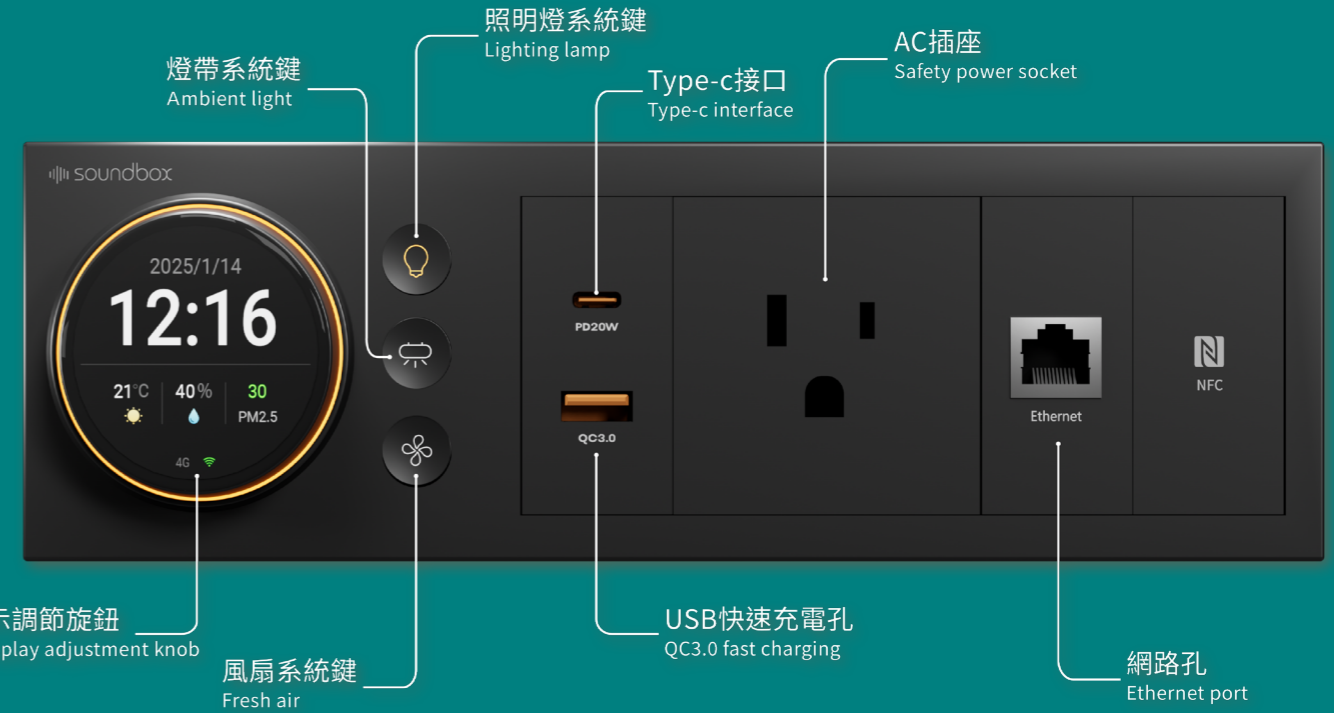

靜音氣順 聲脆清晰 組裝快速

iCON 靜音艙 是第 7 代產品，充份滿足使用體驗，
更強化管理者功能並給設計師零負擔

UL GREENGUARD GOLD
美國綠色衛士環保金級認證

中央顯示調節旋鈕
Central display adjustment knob

風扇系統鍵
Fresh air

照明燈系統鍵
Lighting lamp

燈帶系統鍵
Ambient light

Type-c接口
Type-c interface

AC插座
Safety power socket

USB快速充電孔
QC3.0 fast charging

網路孔
Ethernet port

中央顯示面板

· 調節旋鈕

3 個系統鍵共用 1 個旋鈕，共 5 個功能，
可調至您最習慣的色溫、流明及風量。

· 快速充電

嵌入式安規電源插座、
Type-C (PD 20W) 與 USB (QC 3.0)。