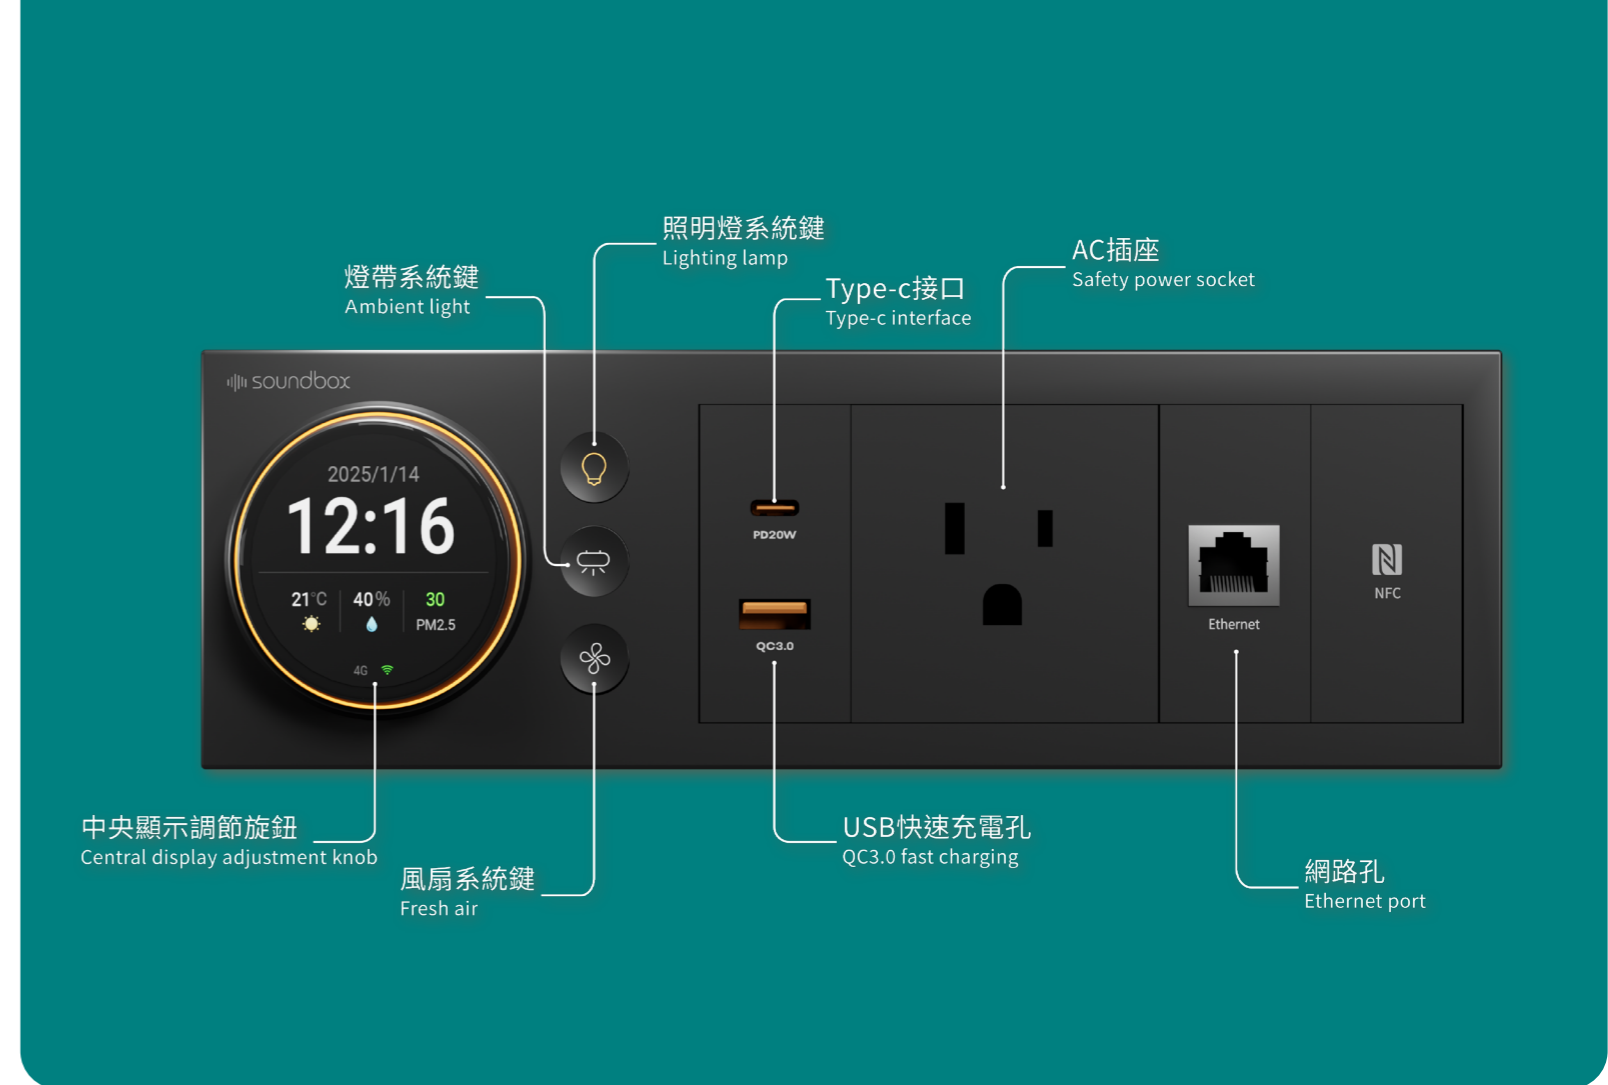

Reverb 0.1 ~ 0.15 s

專注於播客錄製、訪談與即時監控需求
從空間音場、殘響控制到器材的直覺性
呈現「更專業、更乾淨的收音品質」

UL GREENGUARD GOLD 美國綠色衛士環保金級認證

長時間錄製，也安心呼吸。

中央顯示面板

- 調節旋鈕
3 個系統鍵共用 1 個旋鈕，共 5 個功能，
可調至您最習慣的色溫、流明及風量。
- 快速充電
嵌入式安規電源插座、
Type-C (PD 20W) 與 USB (QC 3.0)。

Solo

個人舞台，享受屬於你的聲音世界；

美國綠色衛士金級認證

外觀尺寸(公分)	W100*D94*H210	使用人數	1人
內部空間(公分)	W90*D83*H196	殘響時間	0.1秒
重量(公斤)	326	室內外溫差	1度
隔音門	1 樘，3+3mm 雙層鋼化膠合隔音玻璃		
隔音效果	平均隔音量 33 dB 以上		
電源系統	總電源開關 110V，額定電流 6A		
指示燈	未使用 - 綠燈；使用中 - 紅燈		
照明設備	LED 燈帶 *1，色溫 2800K~6500K（即用即調）		
壁掛閱讀燈	桌面照度 400 lx，色溫 2800K~6500K（即用即調）		
新型換氣系統	1200 離心式風扇 *1、排氣孔 *1		
通風指標	換氣 63 次 / 小時		
底座	碳塑隔音板防水底座、地毯、隱藏式萬向輪 *4、定位煞車		
中央顯示面板	中央顯示調節旋鈕，照明燈鍵、燈帶鍵、風扇鍵，AC 插座 *1、USB*1、Type-C*1、網路孔 *1		

型號	ST-24
尺寸(公分)	W92*D38*H3

Solo⁺

個人舞台，再次釋放你的聲音魅力；

美國綠色衛士金級認證

外觀尺寸(公分)	W110*D104*H210	使用人數	1人
內部空間(公分)	W100*D93*H196	殘響時間	0.1秒
重量(公斤)	384	室內外溫差	1度
隔音門	1樁，3+3mm 雙層鋼化膠合隔音玻璃		
隔音效果	平均隔音量 33 dB 以上		
電源系統	總電源開關 110V，額定電流 6A		
指示燈	未使用 - 綠燈；使用中 - 紅燈		
照明設備	LED 燈帶 *1，色溫 2800K~6500K（即用即調）		
壁掛閱讀燈	桌面照度 400 lx，色溫 2800K~6500K（即用即調）		
新型換氣系統	1200 離心式風扇 *1、排氣孔 *1		
通風指標	換氣 50 次 / 小時		
底座	碳塑隔音板防水底座、地毯、隱藏式萬向輪 *4、定位煞車		
中央顯示面板	中央顯示調節旋鈕，照明燈鍵、燈帶鍵、風扇鍵，AC 插座 *1、USB*1、Type-C*1、網路孔 *1		

型號	ST-29
尺寸(公分)	W85*D61.3*H75

Motion

雙人舞台，對話在聲音中流動；

美國綠色衛士金級認證

外觀尺寸(公分)	W160*D124*H210	使用人數	2人
內部空間(公分)	W150*D113*H196	殘響時間	0.15秒
重量(公斤)	530	室內外溫差	1度
隔音門	1樘，3+3mm 雙層鋼化膠合隔音玻璃		
隔音效果	平均隔音量 33 dB 以上		
電源系統	總電源開關 110V，額定電流 6A		
指示燈	未使用 - 綠燈；使用中 - 紅燈		
照明設備	LED 燈帶 *1，色溫 2800K~6500K（即用即調）		
壁掛閱讀燈	桌面照度 400 lx，色溫 2800K~6500K（即用即調）		
新型換氣系統	1200 離心式風扇 *1、排氣孔 *1		
通風指標	換氣 38 次 / 小時		
底座	碳塑隔音板防水底座、地毯、隱藏式萬向輪 *6、定位煞車		
中央顯示面板	中央顯示調節旋鈕，照明燈鍵、燈帶鍵、風扇鍵，AC 插座 *1、USB*1、Type-C*1、網路孔 *1		