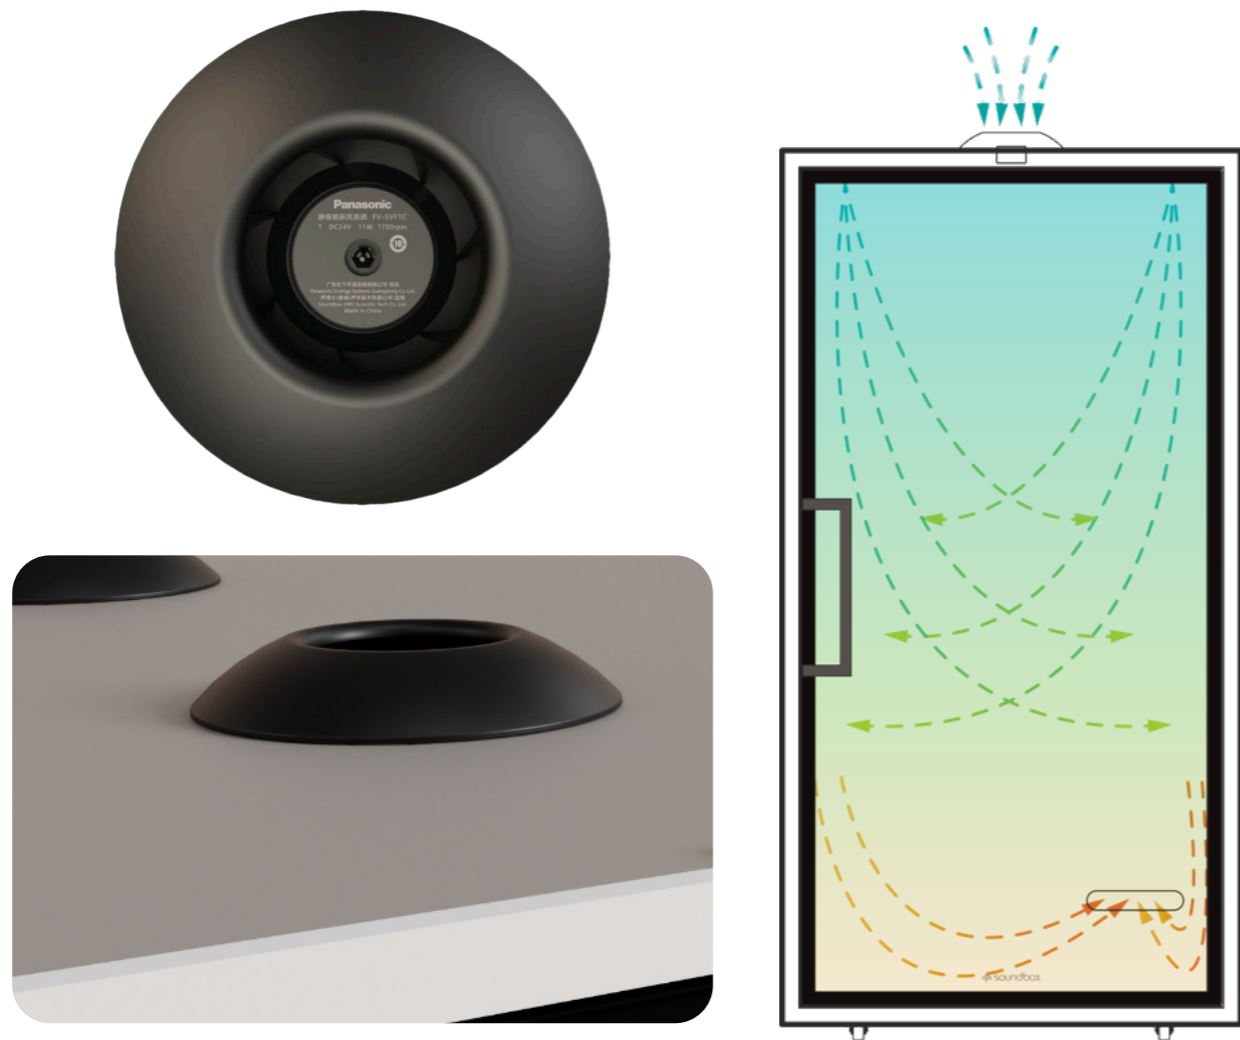

Reverb 0.1 ~ 0.15 s

專注於播客錄製、訪談與即時監控需求
從空間音場、殘響控制到器材的直覺性
呈現「更專業、更乾淨的收音品質」

UL GREENGUARD GOLD 美國綠色衛士環保金級認證

長時間錄製，也安心呼吸。

中央顯示面板

- 調節旋鈕
3 個系統鍵共用 1 個旋鈕，共 5 個功能，
可調至您最習慣的色溫、流明及風量。
- 快速充電
嵌入式安規電源插座、
Type-C (PD 20W) 與 USB (QC 3.0)。

有如艙體懸浮空中，自由移動不受限，
定位後上煞車，可隨時做自主空間配置。

網路孔可連接電話線

Panasonic，渦流離心風機

低轉速、高壓強的風扇系統，配合隱藏式迷宮降噪風道，
成為首款真正理解艙體需求的風扇裝置

擺葉進氣孔

閱讀燈

艙門底座

iS

Solo

個人舞台，享受屬於你的聲音世界；

美國綠色衛士金級認證

外觀尺寸(公分)	W100*D94*H210	使用人數	1人
內部空間(公分)	W90*D83*H196	殘響時間	0.1秒
重量(公斤)	326	室內外溫差	1度
隔音門	1 樘，3+3mm 雙層鋼化膠合隔音玻璃		
隔音效果	平均隔音量 33 dB 以上		
電源系統	總電源開關 110V，額定電流 6A		
指示燈	未使用 - 綠燈；使用中 - 紅燈		
照明設備	LED 燈帶 *1，色溫 2800K~6500K（即用即調）		
壁掛閱讀燈	桌面照度 400 lx，色溫 2800K~6500K（即用即調）		
新型換氣系統	1200 離心式風扇 *1、排氣孔 *1		
通風指標	換氣 63 次 / 小時		
底座	碳塑隔音板防水底座、地毯、隱藏式萬向輪 *4、定位煞車		
中央顯示面板	中央顯示調節旋鈕，照明燈鍵、燈帶鍵、風扇鍵，AC 插座 *1、USB*1、Type-C*1、網路孔 *1		

型號	ST-24
尺寸(公分)	W92*D38*H3

Solo⁺

個人舞台，再次釋放你的聲音魅力；

美國綠色衛士金級認證

外觀尺寸(公分)	W110*D104*H210	使用人數	1人
內部空間(公分)	W100*D93*H196	殘響時間	0.1秒
重量(公斤)	384	室內外溫差	1度
隔音門	1樁，3+3mm 雙層鋼化膠合隔音玻璃		
隔音效果	平均隔音量 33 dB 以上		
電源系統	總電源開關 110V，額定電流 6A		
指示燈	未使用 - 綠燈；使用中 - 紅燈		
照明設備	LED 燈帶 *1，色溫 2800K~6500K（即用即調）		
壁掛閱讀燈	桌面照度 400 lx，色溫 2800K~6500K（即用即調）		
新型換氣系統	1200 離心式風扇 *1、排氣孔 *1		
通風指標	換氣 50 次 / 小時		
底座	碳塑隔音板防水底座、地毯、隱藏式萬向輪 *4、定位煞車		
中央顯示面板	中央顯示調節旋鈕，照明燈鍵、燈帶鍵、風扇鍵，AC 插座 *1、USB*1、Type-C*1、網路孔 *1		