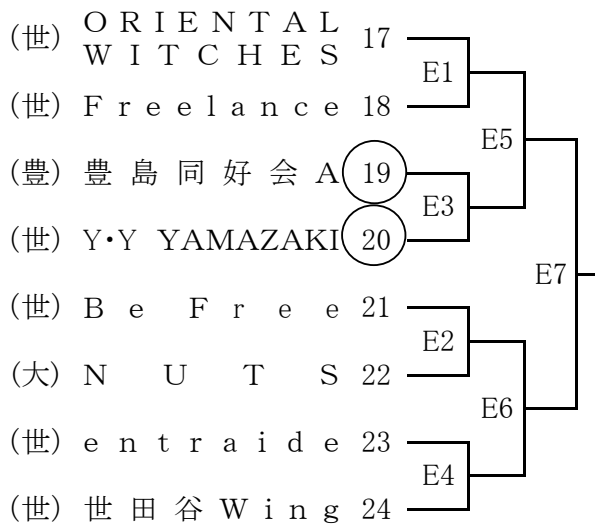

## 2026年度第1回早稲田アカデミーCUP組合せ

### 〈一般の部〉

東京体育館メインアリーナ

東京体育館サブアリーナ

### 〈いそじの部〉

東京体育館メインアリーナ

東京体育館サブアリーナ