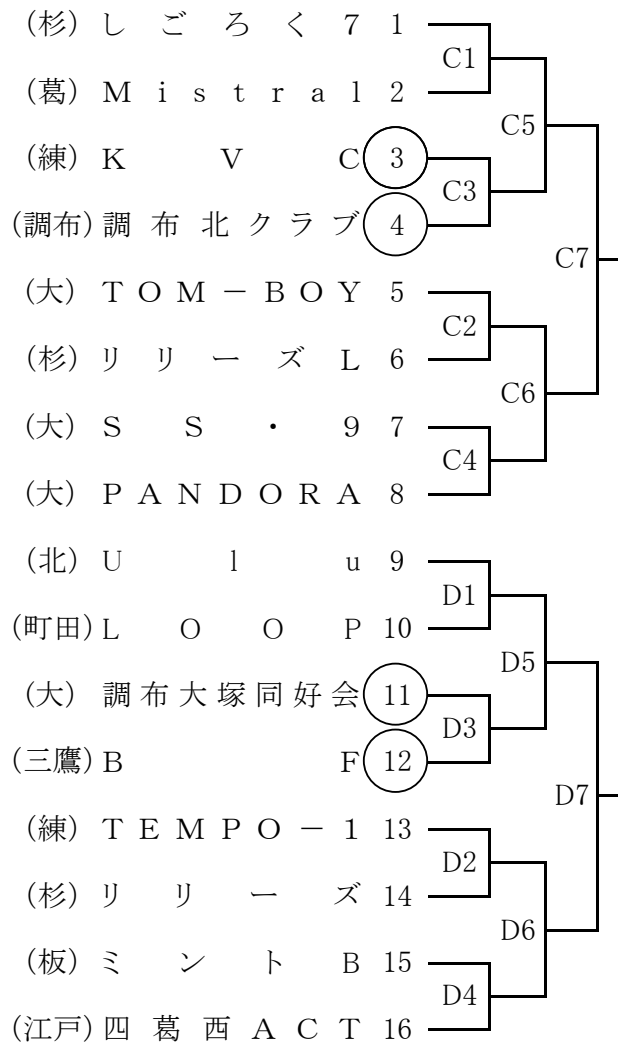

### 〈一般の部〉

東京体育館メインアリーナ

東京体育館サブアリーナ

### 〈いそじの部〉

東京体育館メインアリーナ

東京体育館サブアリーナ