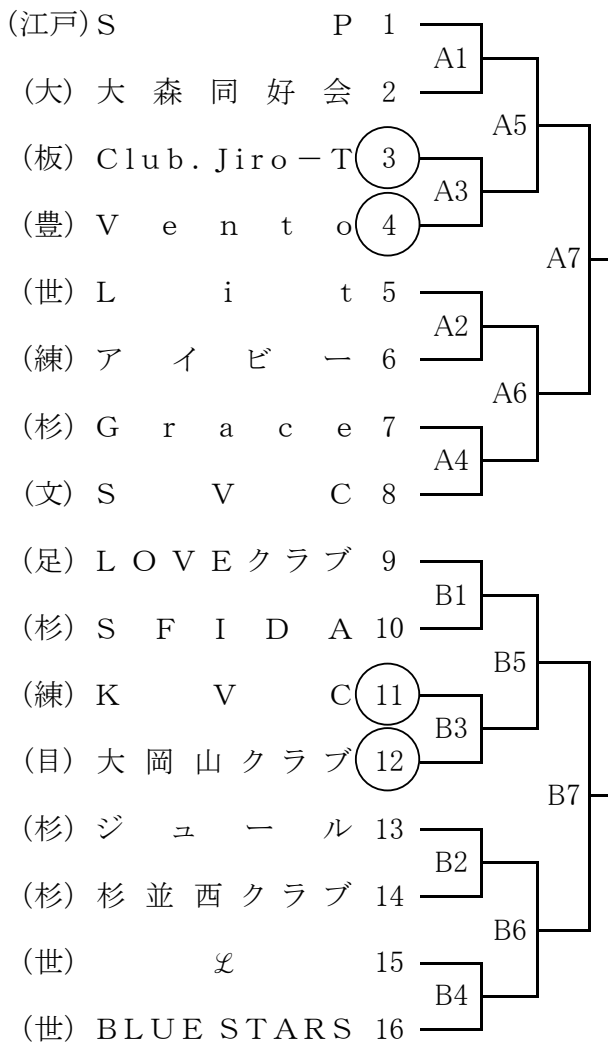

## 2026年度第1回早稲田アカデミーCUP組合せ

### 〈一般の部〉

東京体育館メインアリーナ

東京体育館サブアリーナ

### 〈いそじの部〉

東京体育館メインアリーナ

東京体育館サブアリーナ