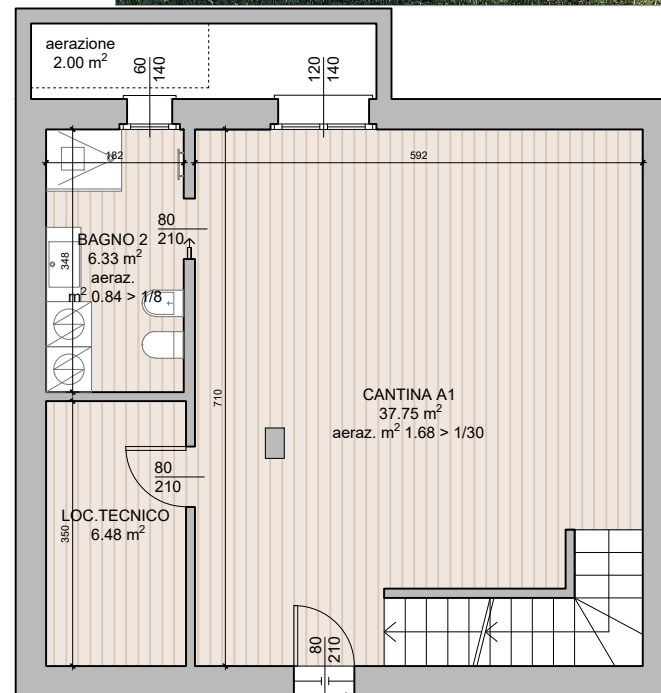

GRASSOBBIO
Via Anna Costanza Baldry

RESIDENZA GAIA
APPARTAMENTO A1
QUADRILOCALE - PIANO TERRA

 220,89 mq

 2

 2

S.U. DI PROGETTO	
Soggiorno/Cottura	43.33 mq
Disimpegno	6.22 mq
Bagno	5.12 mq
Camera M	14.06 mq
Camera 1	11.80 mq
Camera 2	11.79 mq
Cabina armadio	4.40 mq
Portico	19.27 mq
Giardino	184.16 mq
Cantina	37.75 mq
Bagno 2	6.33 mq
Loc. tecnico	6.48 mq

PLANIMETRIA GENERALE - Piano interrato

PLANIMETRIA GENERALE - Piano terra

PIANO INTERRATO

EDIL COLOMBELLI SRL
Il tuo abitare. La nostra passione.

www.edilcolombelli.it
info@edilcolombelli.it
Grassobbio, via Roma 8
035.04.02.809
PIVA: 02524340169

PIANO TERRA - appartamento A1